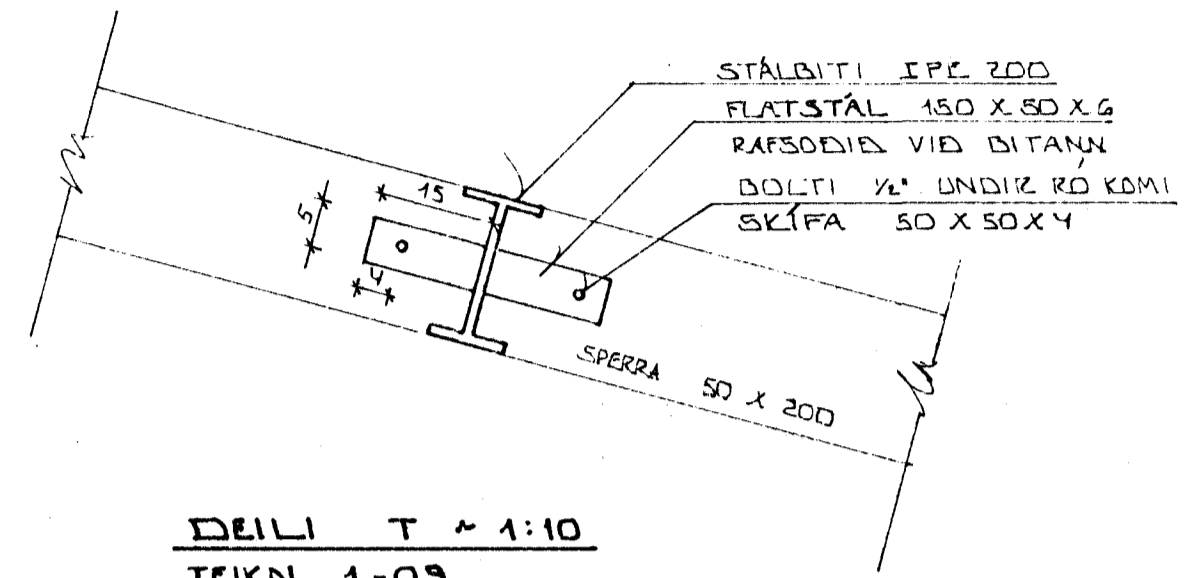

SNID H-H 1:50
TEIKN 1-08.

DR. NR.	DAGS.	EDLI BREVTINGAR	SIGN.
		FAGRABERG YO HAFNARFIREI	DAGS. JAN '84
		JÁRNÞENDING: ÁSÝND VEGGJA.	HANNAÐ
		MÆLIKV. 1:50	TEIKNAD
		SIGURÐUR ÞORLEIFSSON TEKNIFRÆÐINGUR	VERK NR. 8342
		STRANDGÖTU 11 HAFNARFIREI SÍMI 54751	BLAD NR. 1-07