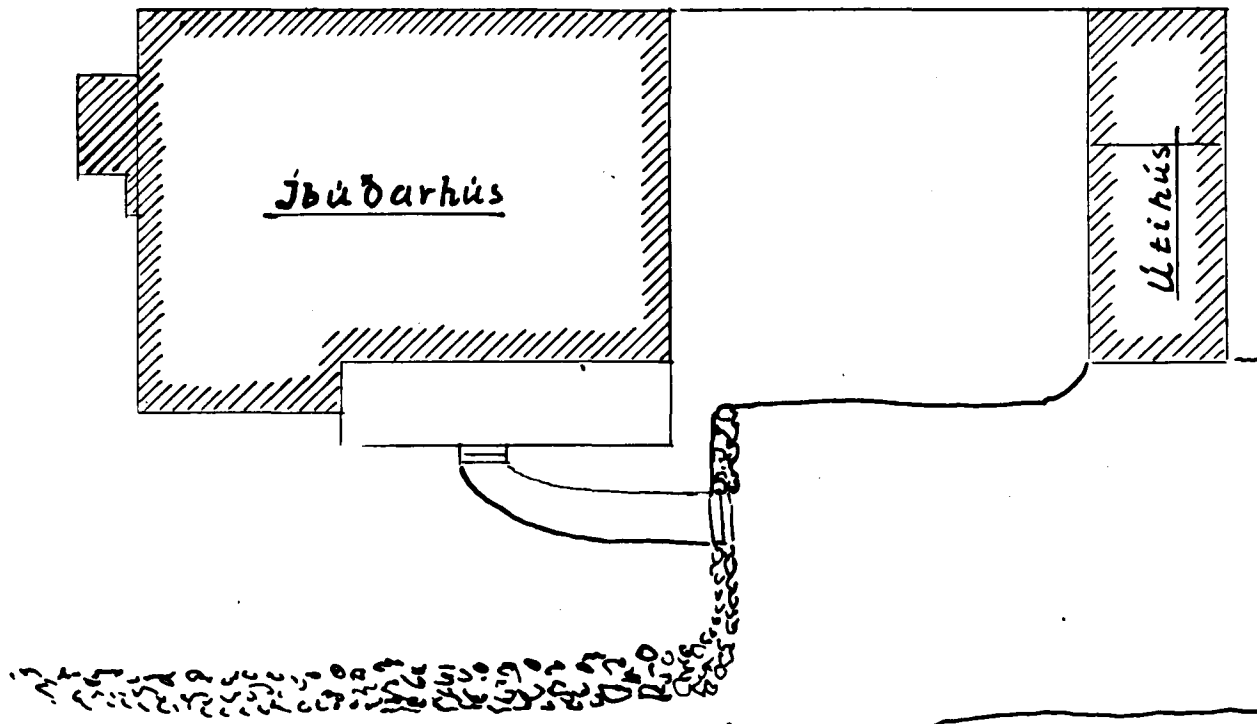

ÚTIHÚS AÐ MÓBERGI
GARÐAHREPPI

Fagraberg 42

9/5 '58

S-vestur

S-austur

Afstöðumynd
1:200

Öll mál í cm
Mæliskvarði; 1:100

Móbergi í sept 1957