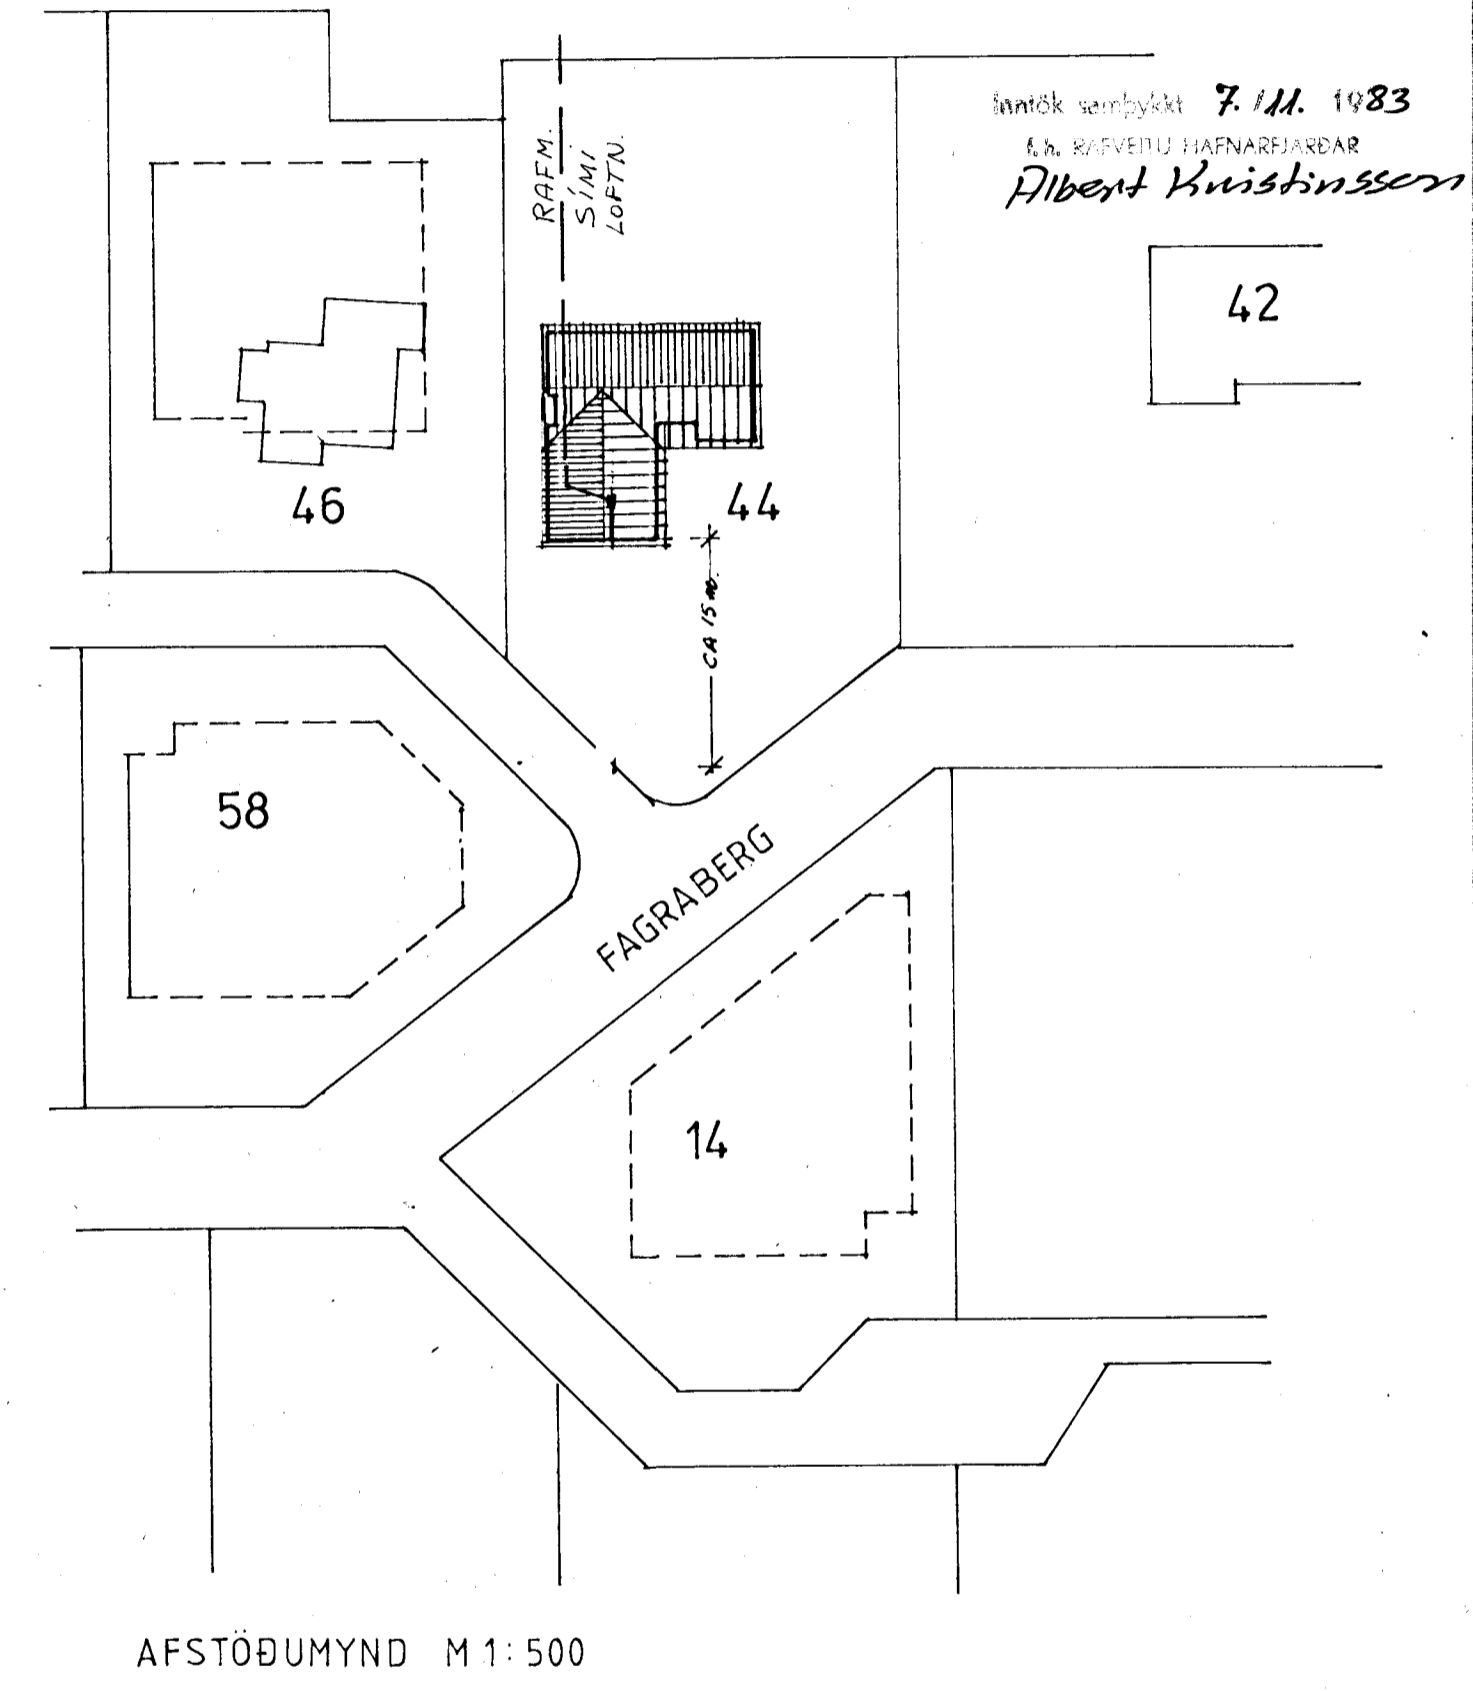

Húsvéita nr. 2939 Teikning nr. 2210
 Samþykkt þ. 8-11 1983
 f.h. RAÐVEITU HAFNARJARÐAR
Jens Guðmúndsson
 Eftirlitssáður rannlaða

SNEIÐING A M 1:50

| | | |
|--|---|------------------------------------|
| LJÓSTÆKNI <small>Teiknistofa Skúlagötu 63 Reykjavík, sími 14041 Magnús Sigurðsson teknifráðingur ttfi</small> | FAGRABERG 44. HAFNARFIRÐI | |
| | RAFLÖGN GRUNNMYND NEÐRI HÆÐ M 1:50 | VERK NR. 742 LT 1124. |
| | AFSTÖÐUMYND M 1:500 | BLAD 1 AF 3 23. 10. <i>MSg.</i> |