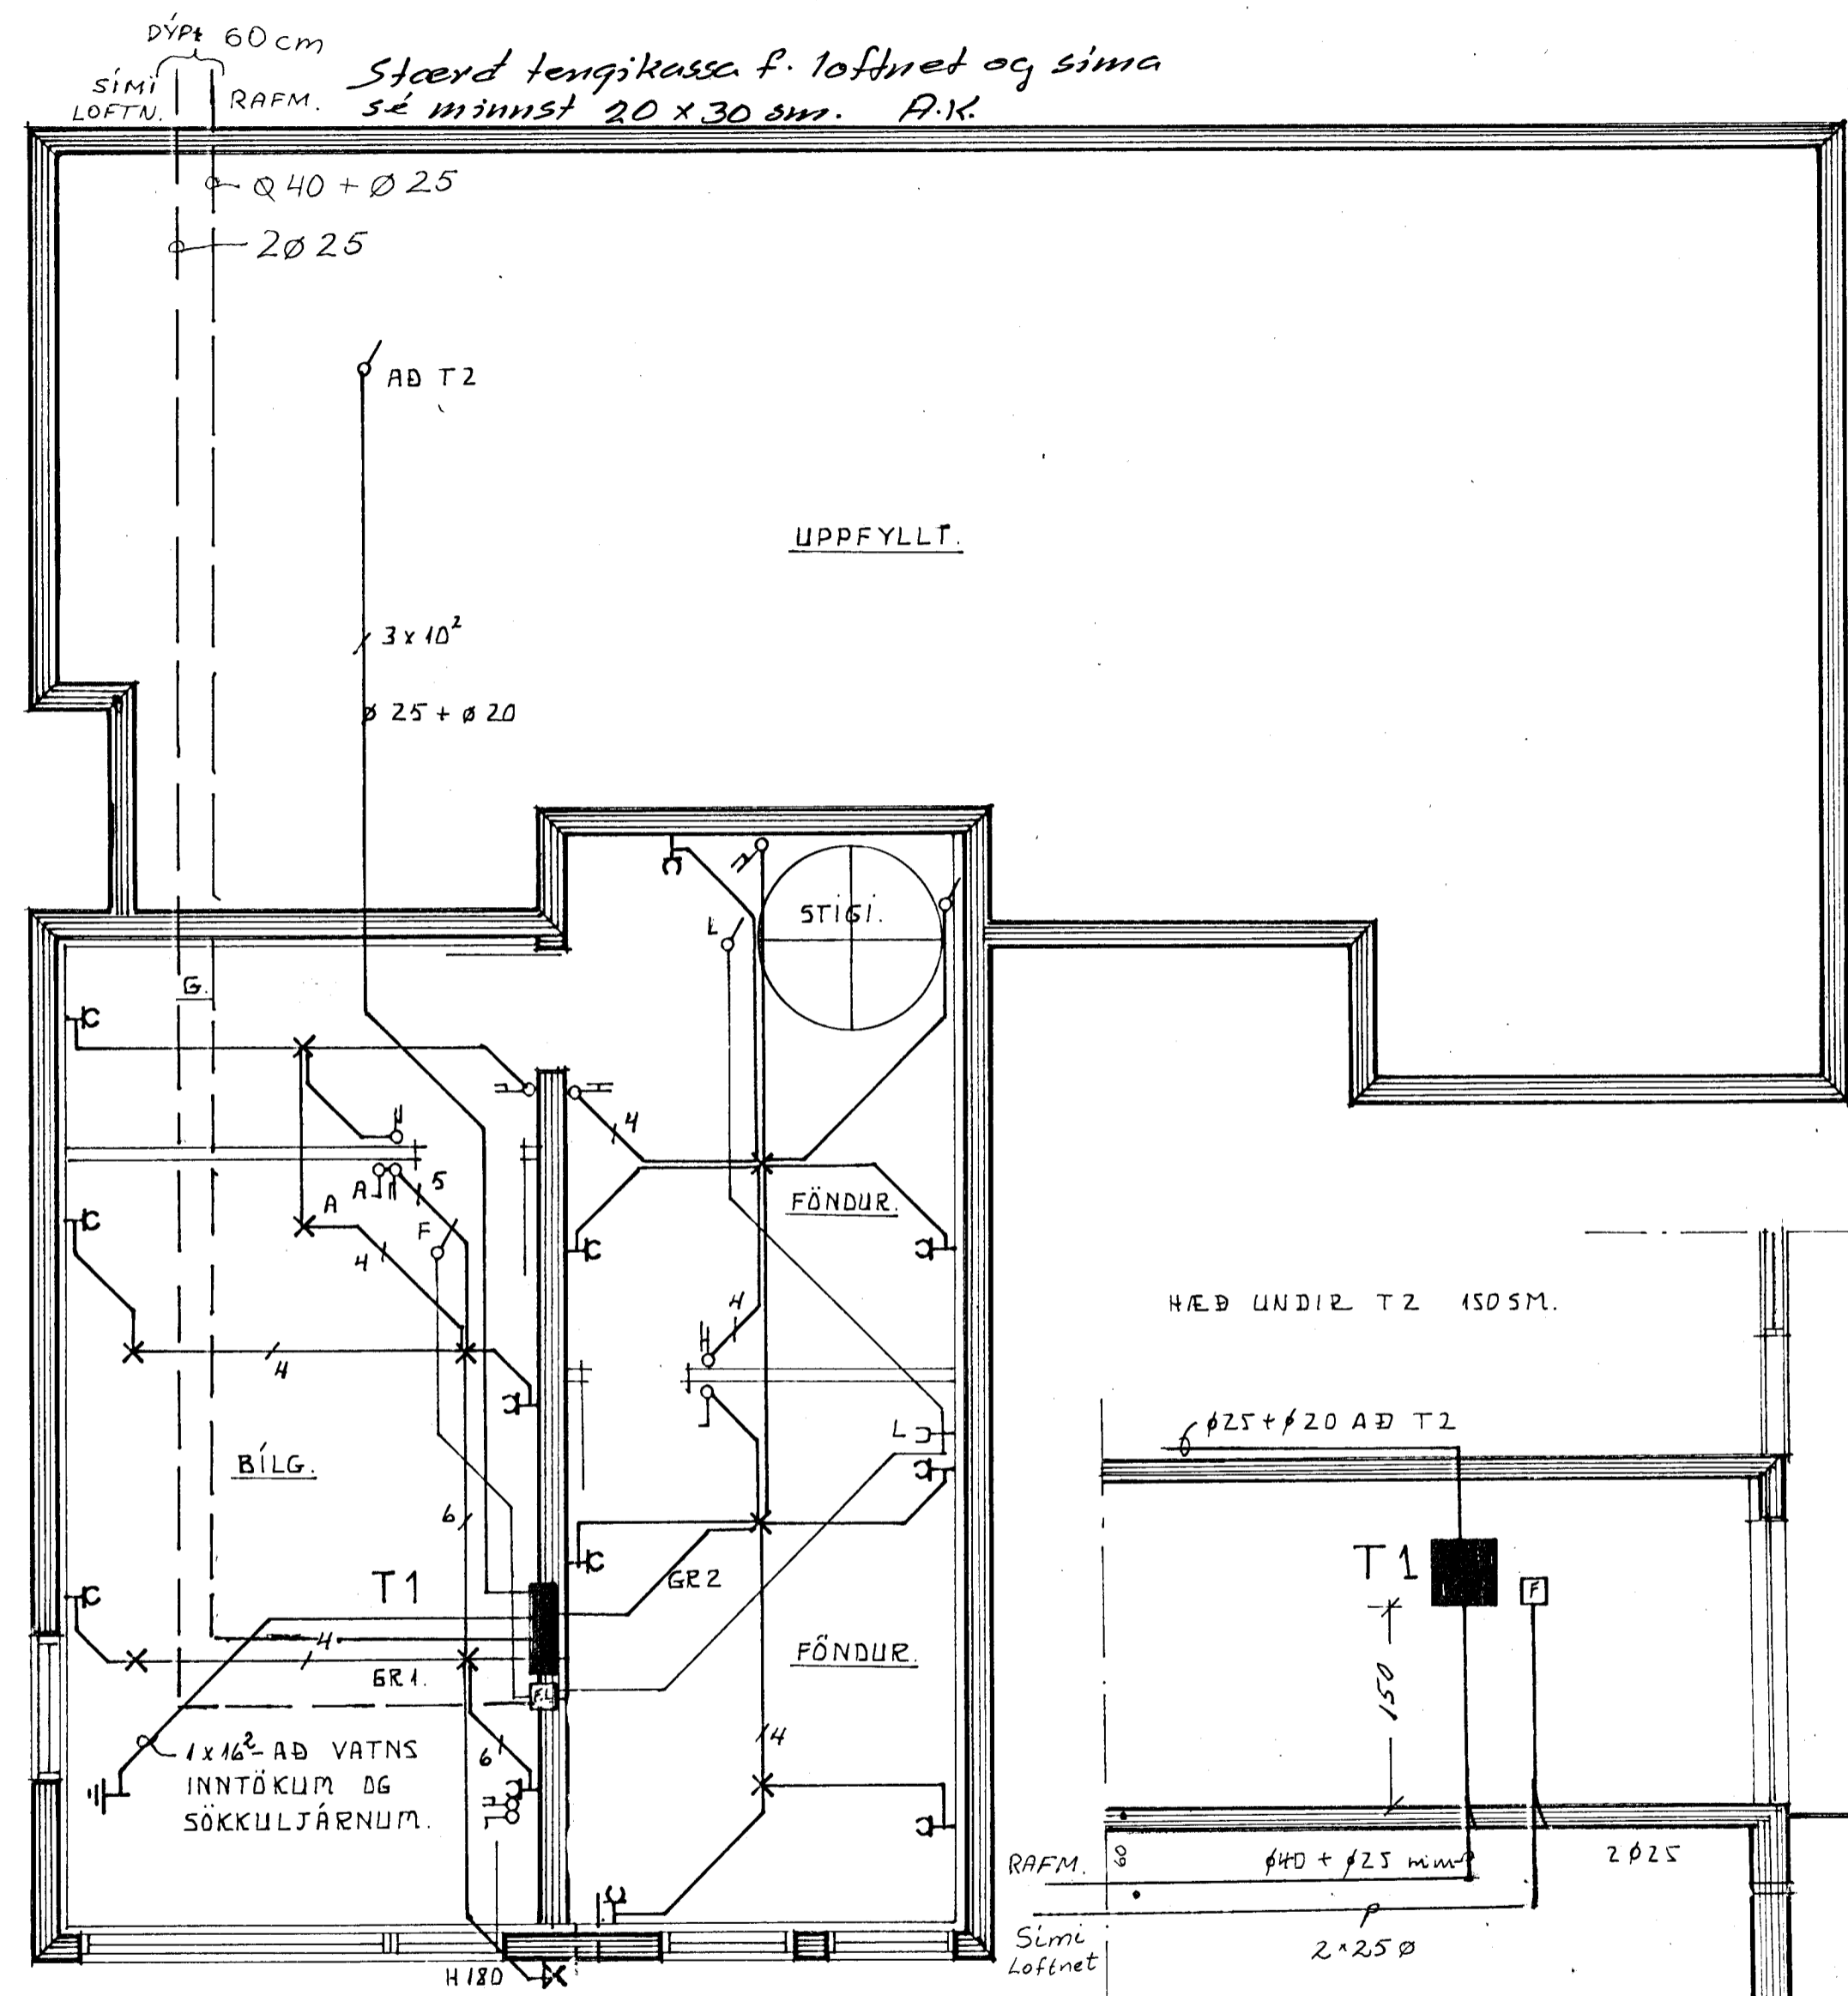

Húsvéita nr. 2939 Teikning nr. 2210
 Samþykkt þ. 8-11 1983
 f.h. RAÐVEITU HAFNARJARÐAR
Jens Guðmúndsson
 Eftirlitssáður rannlaða

SNEIÐING A M 1:50

| | | |
|--|---|------------------------------------|
| LJÓSTÆKNI <small>Teiknistofa Skúlagötu 63 Reykjavík, sími 14041 Magnús Sigurðsson teknifráðingur ttfi</small> | FAGRABERG 44. HAFNARFIRÐI | |
| | RAFLÖGN GRUNNMYND NEÐRI HÆÐ M 1:50 | VERK NR. 742 LT 1124. |
| | AFSTÖÐUMYND M 1:500 | BLAD 1 AF 3 23. 10. <i>MSg.</i> |