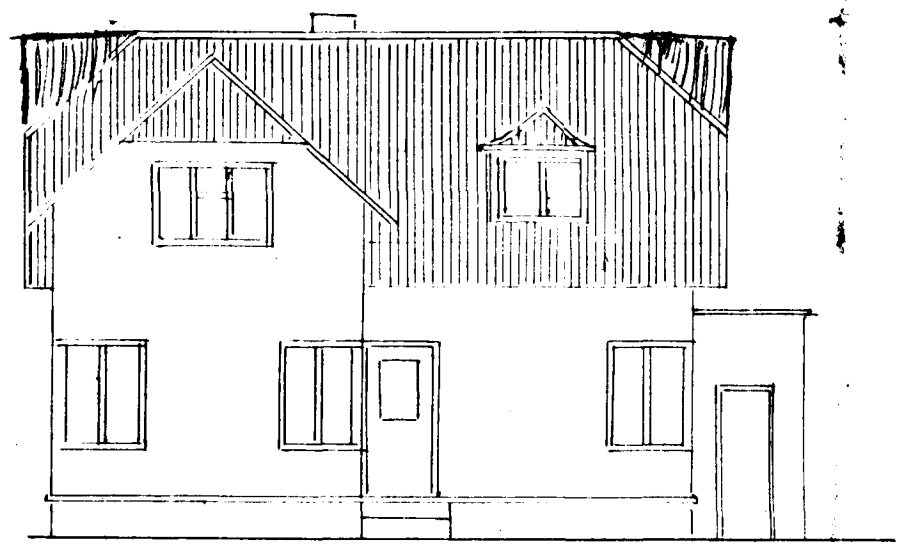

SÓLBERG Í GARÐAHREPPI  
BREYTING

*Samf. á fundi  
byggingarnefnda  
Landsmessa  
2/8 '56  
Hl. Magnússon*

S-vestur

N-vestur

S-austur

Grunnmynd

Rishæð

skurðmynd

Mælikv. 1:100  
Öll mál í cm.

Móbergi í Júlí 1956  
Ólafur Ragnvaldsson