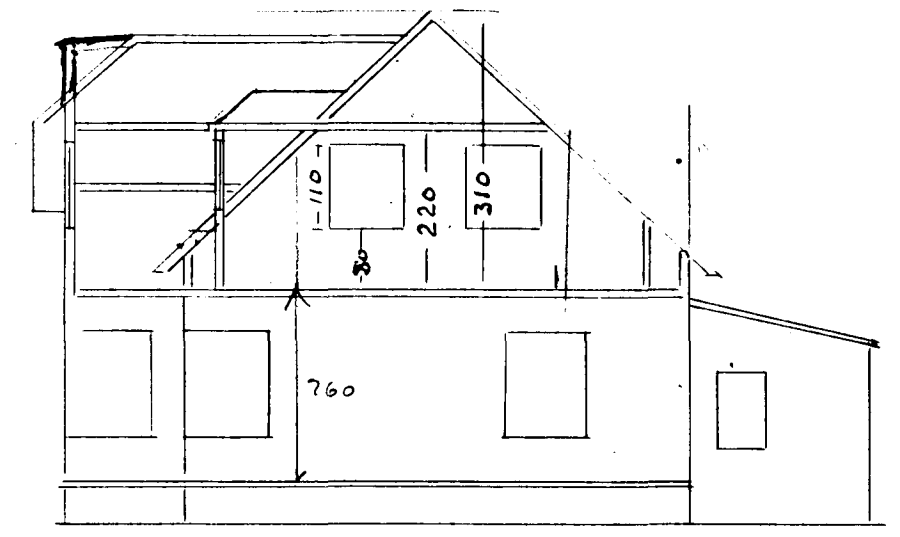

SÓLBERG Í GARÐAHREPPI  
BREYTING

*Samf. á fundi  
byggingarnefnda  
Landsmessa  
2/8 '56  
Hl. Magnússon*

S-vestur

N-vestur

S-austur

Grunnmynd

Rishæð

skurðmynd

Mælikv. 1:100  
Öll mál í cm.

Móbergi í Júlí 1956  
Ólafur Ragnvaldsson