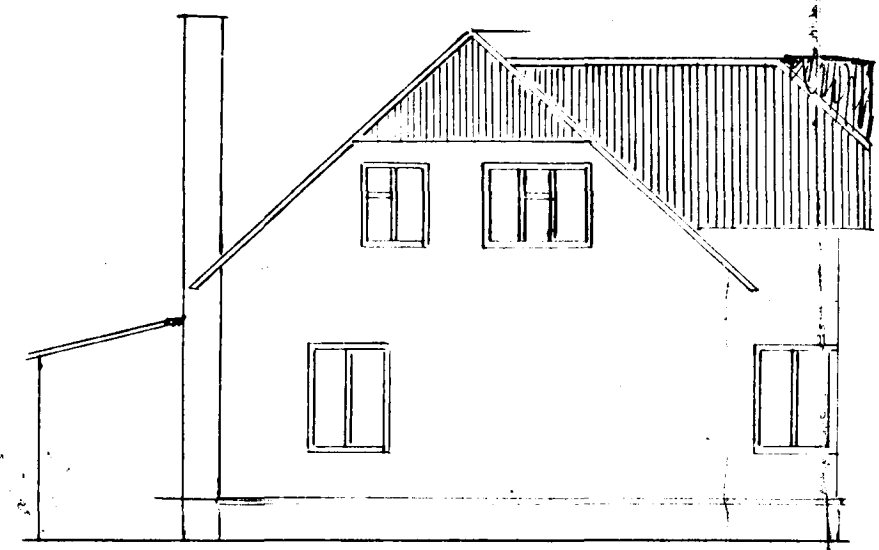

SÓLBERG Í GARÐAHREPPI  
BREYTING

*Samf. á fundi  
byggingarnefnda  
Landsmessa  
2/8 '56  
Hl. Magnússon*

S-vestur

N-vestur

S-austur

Grunnmynd

Rishæð

skurðmynd

Mælikv. 1:100  
Öll mál í cm.

Móbergi í Júlí 1956  
Ólafur Ragnvaldsson