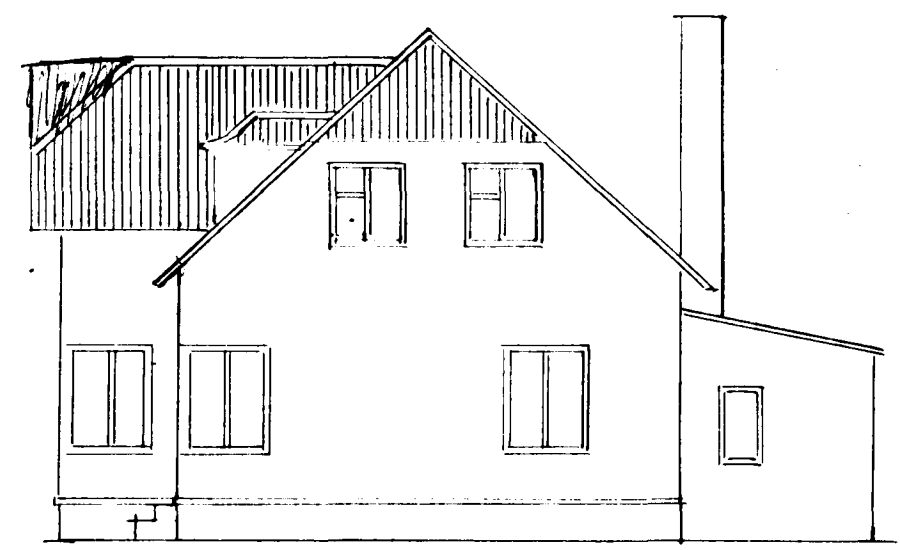

SÓLBERG Í GARÐAHREPPI  
BREYTING

*Samf. á fundi  
byggingarnefnda  
Landsmessa  
2/8 '56  
Hl. Magnússon*

S-vestur

N-vestur

S-austur

Grunnmynd

Rishæð

skurðmynd

Mælikv. 1:100  
Öll mál í cm.

Móbergi í Júlí 1956  
Ólafur Ragnvaldsson