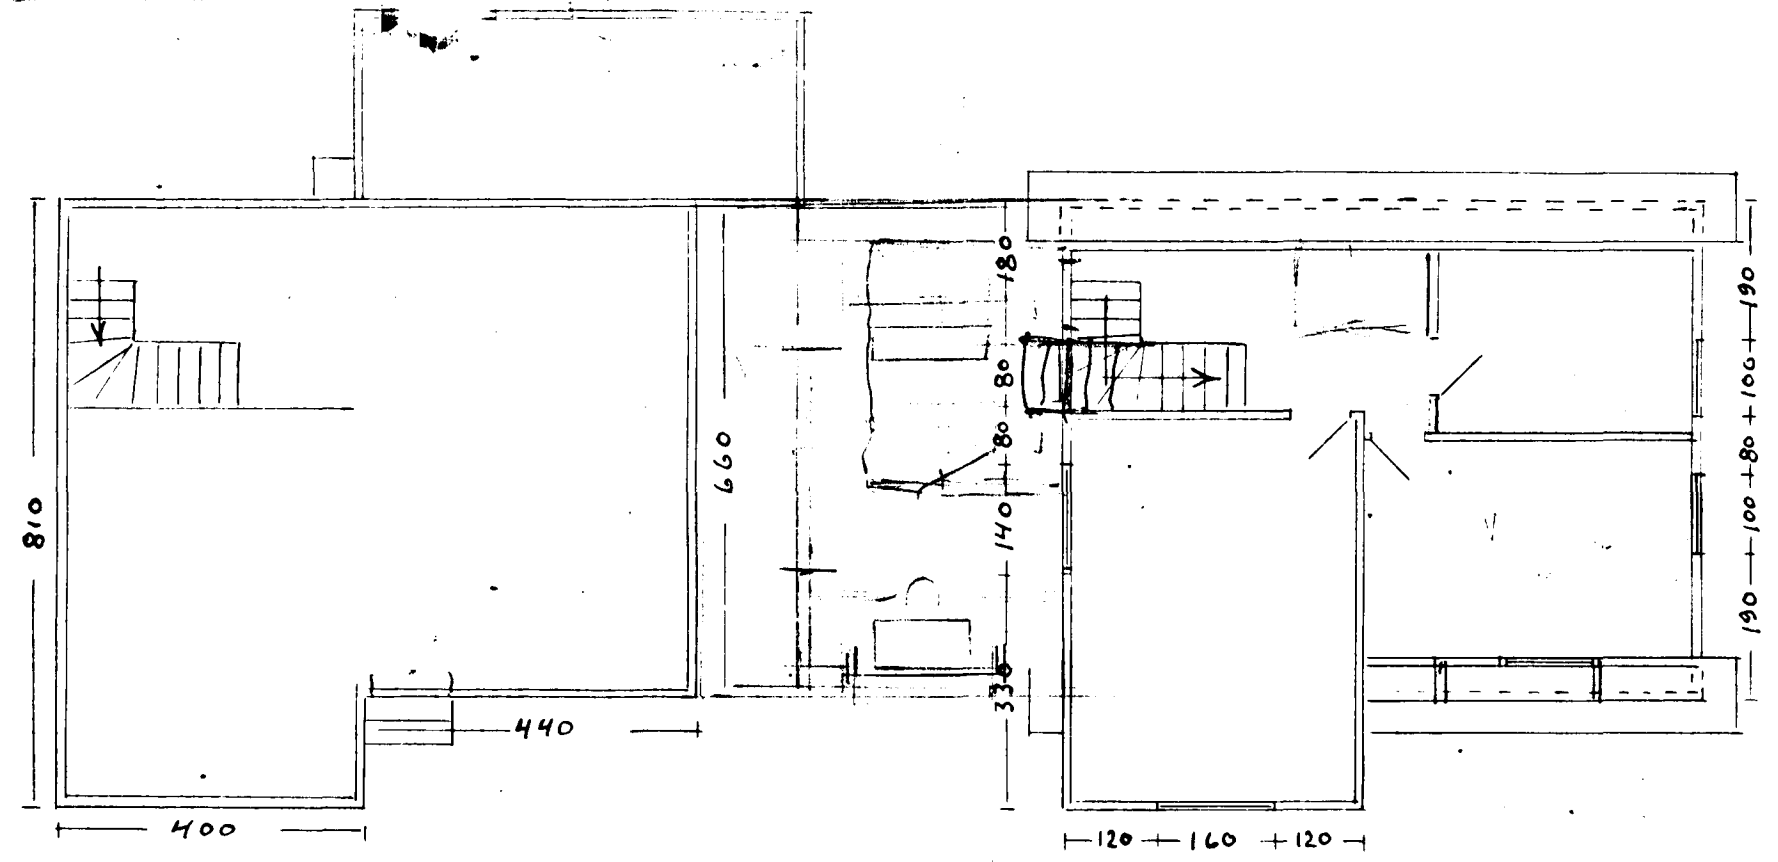

SÓLBERG Í GARÐAHREPPI  
BREYTING

*Samf. á fundi  
byggingarnefnda  
Landsmessa  
2/8 '56  
Hl. Magnússon*

S-vestur

N-vestur

S-austur

Grunnmynd

Rishæð

skurðmynd

Mælikv. 1:100  
Öll mál í cm.

Móbergi í Júlí 1956  
Ólafur Ragnvaldsson