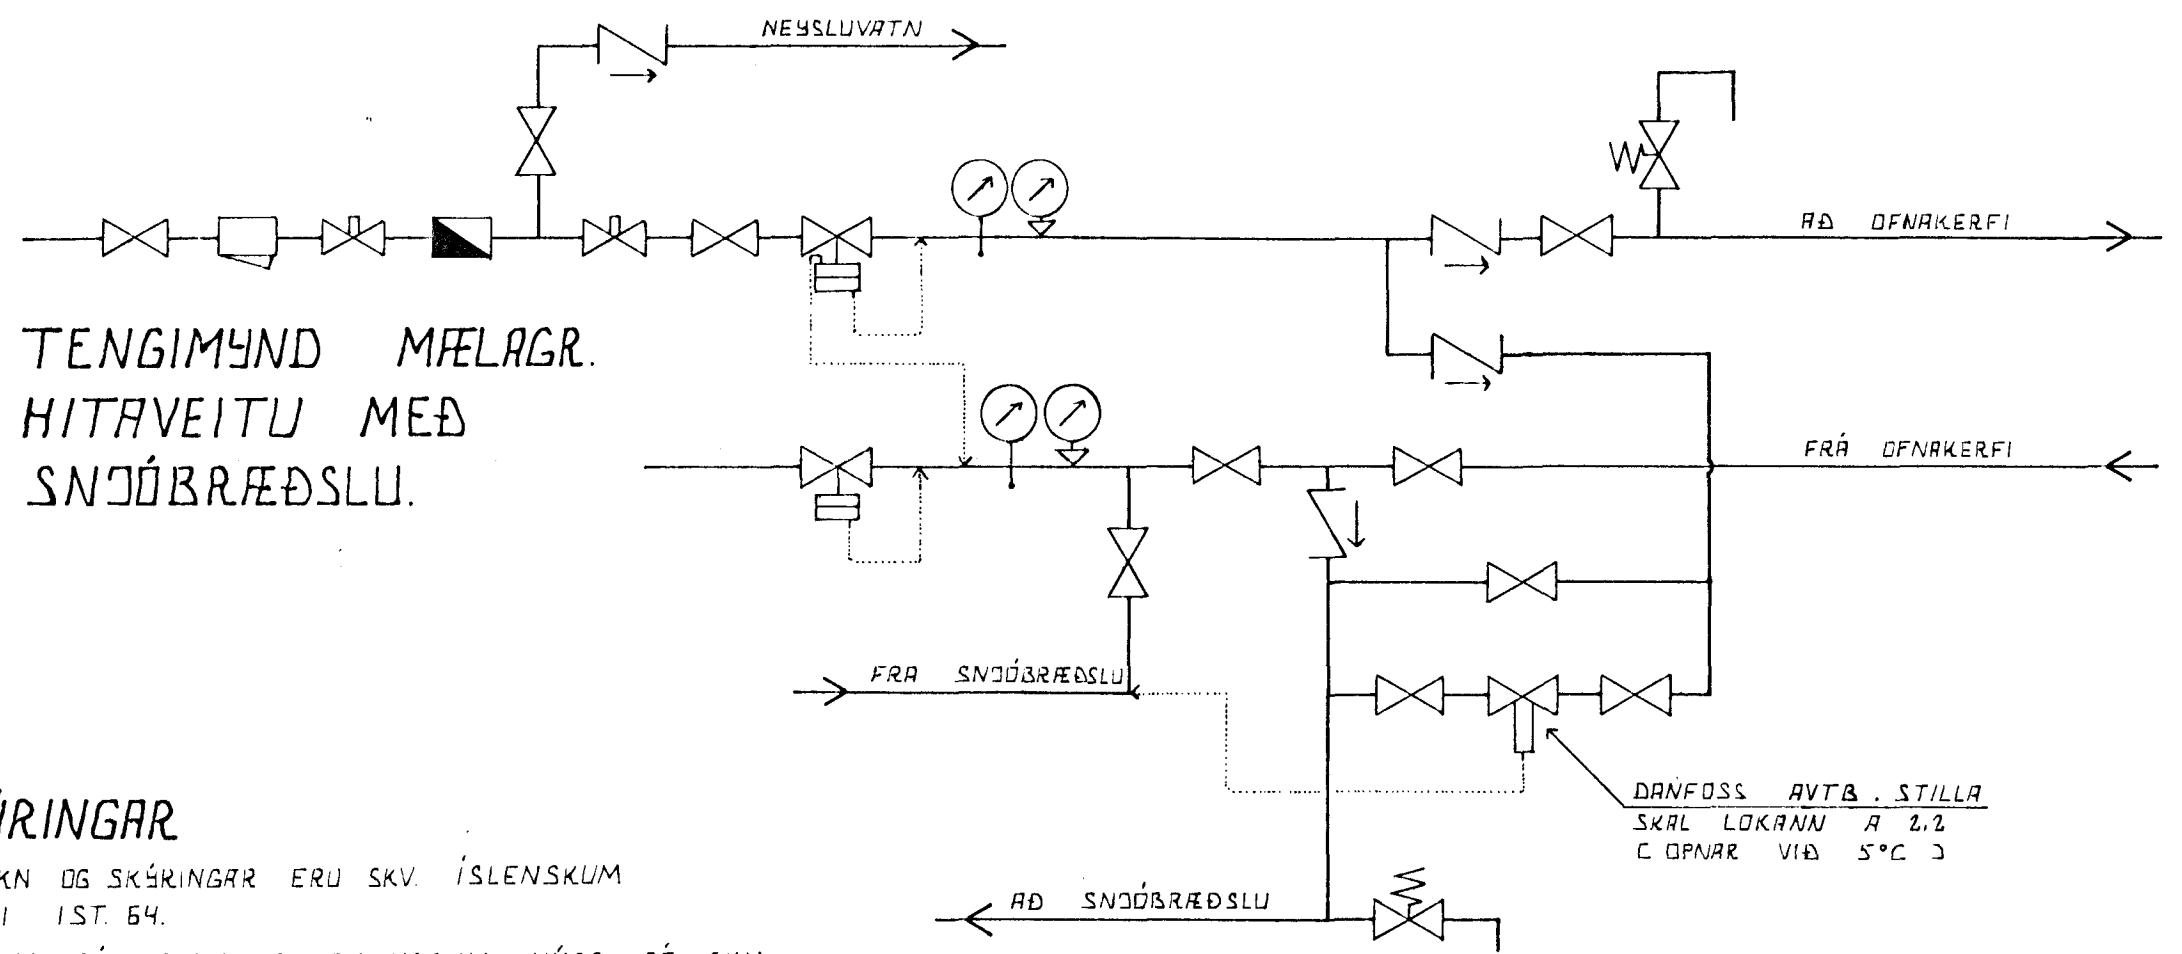

DFNATAFLA.

DFN NR.	HITALÖRF KCAL/H	MESTA LENGD MM	MESTA HÆÐ MM	TENG- ING	ATHUGASEMD
001	1680	2800	750	AD	
002	990	1400	600	AD	
101	1010	750	1800	BD	HANDKLÆBAOEN
102	1520	2000	600	AD	
103	1150	2000	600	CB	
104	520	800	600	AB	
105	1260	1800	600	CD	
106	100	600	500	CD	
107	940	600	600	CB	
108	940	1600	600	AB	
109	1640	1600	140	CB	KONVEKTOR
110	1820	2500	140	CB	KONVEKTOR
111	3150	3500	300	AD	KONVEKTOR

DFNASTÆRÐIR SKAL MÍÐA VIÐ HITAVEITU $\Delta t =$ °C.
ALLAR TENGINGAR AÐ OG FRÁ DFNUM ERU 10MM. NEMA ANNARS
SÉ GETIÐ.

YFIRFARA SKAL MÁL Á BYGGINGASTAÐ ÁÐUR EN DFNAR ERU
PANTAÐIR. MESTA HÆÐ A DFNI ER HÆÐ FRÁ GÓLFU UPP
Í GLUGGA AÐ FRÁDREGNUM 20 CM.
HAFNA SÍKAL SAMRÁÐ VIÐ TÆKNIFRÆÐING OG ARKITEKT
ÁÐUR EN GENGIÐ EIGI FRÁ ENDANLEGRU DFNAÞÓNTUN.

SKÝRINGAR

ÖLL TÁKN OG SKÝRINGAR ERU SKV. ÍSLENSKUM
STAÐLI 1ST. 64.
GERT ER RÁÐ FYRIR AÐ EINANGRUN HÚSS SÉ SKV.
BYGGINGASAMÞYKKT.

HITALAGNIR SÉU SVARTAR JÁRNPIPUR MEÐ SKRÚFUDUM
TENGISTYKKJUM, OG EINANGRIST MEÐ 20MM
GLERULLARHÓLKUM OG VEÐIST MEÐ PLASTI EÐA
SÍSALPAPP.

VATNSLAGNIR SÉU GALVANHÚÐAÐAR JÁRNPIPUR MEÐ
SKRÚFUDUM TENGISTYKKJUM, OG EINANGRIST
SEM HITALAGNIR. KALDAR PIÐUR OG TENGISTYKKJÓ
VEÐIST MEÐ PLASTI EÐA SÍSALPAPP.

Á ALLA DFNA KOMI LÖFTSKRÚFUR, STILLITÉ OG
SVALFVIRKIR DFNLOKAR.

BR.NR.	DAGS.	EÐLI BREVINGAR	SIGN.
		FAGRABERG 48 HAFNARFIRÐI	DAGS. JÚLÍ '85
		DFNATAFLA, SKÝRINGAR OG TENGIMYND MÆLAGRINDAR HITAVEITU	HANNAÐ
		SIGURÐUR ÞORLEIFSSON TÆKNIFRÆÐINGUR F.T.F.I.	TEIKNAD
		STRANDGÖTU 11 HAFNARFIRÐI SÍMI 54751	VERK NR. 8514
			BLADNR. 2-08