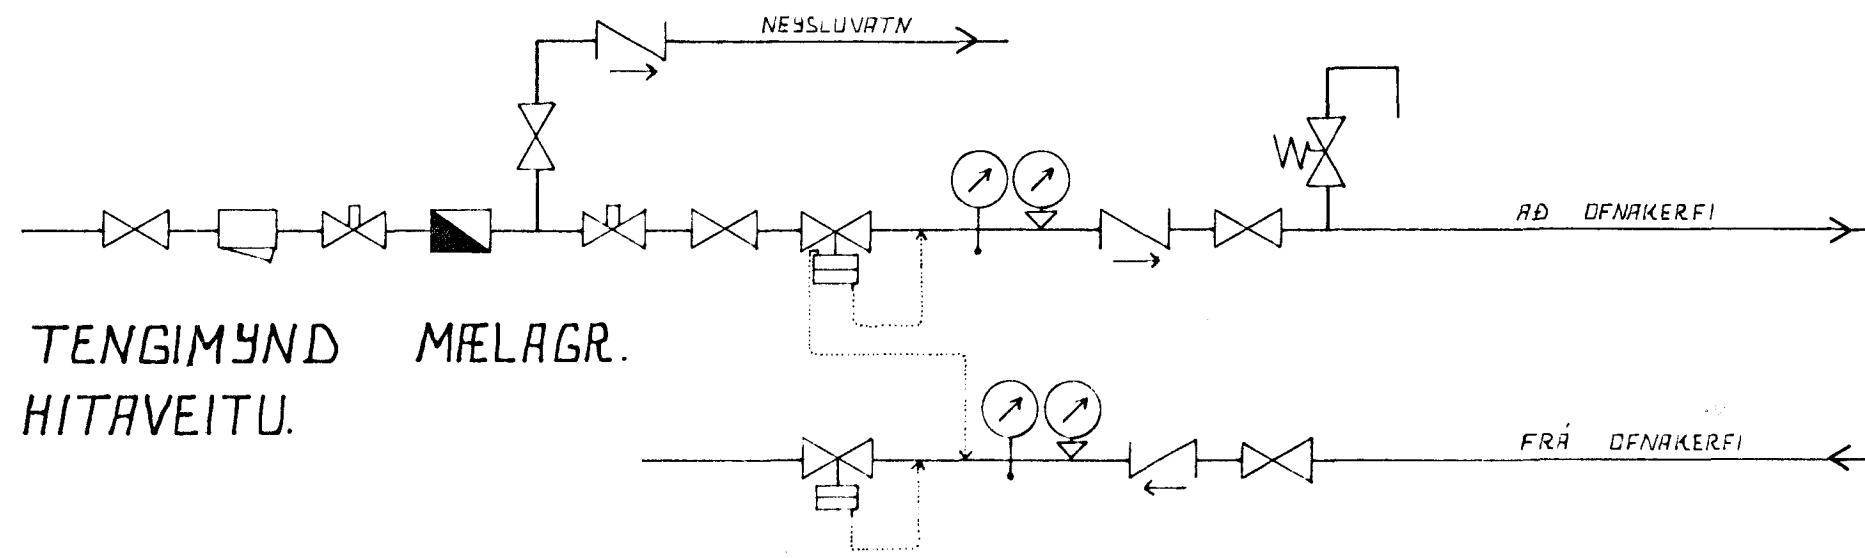

DFNATAFLA.

DFN NR.	HITALÖRF KCAL/H	MESTA LENGD MM	MESTA HÆÐ MM	TENG- ING	ATHUGASEMD
001	1680	2800	750	AD	
002	990	1400	600	AD	
101	1010	750	1800	BD	HANDKLÆBAOEN
102	1520	2000	600	AD	
103	1150	2000	600	CB	
104	520	800	600	AB	
105	1260	1800	600	CD	
106	100	600	500	CD	
107	940	600	600	CB	
108	940	1600	600	AB	
109	1640	1600	140	CB	KONVEKTOR
110	1820	2500	140	CB	KONVEKTOR
111	3150	3500	300	AD	KONVEKTOR

DFNASTÆRÐIR SKAL MÍÐA VIÐ HITAVEITU $\Delta t =$ °C.
ALLAR TENGINGAR AÐ OG FRÁ DFNUM ERU 10MM. NEMA ANNARS
SÉ GETIÐ.

YFIRFARA SKAL MÁL Á BYGGINGASTAÐ ÁÐUR EN DFNAR ERU
PANTAÐIR. MESTA HÆÐ A DFNI ER HÆÐ FRÁ GÓLFU UPP
Í GLUGGA AÐ FRÁDREGNUM 20 CM.
HAFNA SÍKAL SAMRÁÐ VIÐ TÆKNIFRÆÐING OG ARKITEKT
ÁÐUR EN GENGIÐ EIGI FRÁ ENDANLEGRU DFNAÞÓNTUN.

SKÝRINGAR

ÖLL TÁKN OG SKÝRINGAR ERU SKV. ÍSLENSKUM
STAÐLI 1ST. 64.
GERT ER RÁÐ FYRIR AÐ EINANGRUN HÚSS SÉ SKV.
BYGGINGASAMÞYKKT.

HITALAGNIR SÉU SVARTAR JÁRNPIPUR MEÐ SKRÚFUDUM
TENGISTYKKJUM, OG EINANGRIST MEÐ 20MM
GLERULLARHÓLKUM OG VEÐIST MEÐ PLASTI EÐA
SÍSALPAPP.

VATNSLAGNIR SÉU GALVANHÚÐAÐAR JÁRNPIPUR MEÐ
SKRÚFUDUM TENGISTYKKJUM, OG EINANGRIST
SEM HITALAGNIR. KALDAR PIÐUR OG TENGISTYKKJÓ
VEÐIST MEÐ PLASTI EÐA SÍSALPAPP.

Á ALLA DFNA KOMI LÖFTSKRÚFUR, STILLITÉ OG
SVALFVIRKIR DFNLOKAR.

BR.NR.	DAGS.	EÐLI BREVINGAR	SIGN.
		FAGRABERG 48 HAFNARFIRÐI	DAGS. JÚLÍ '85
		DFNATAFLA, SKÝRINGAR OG TENGIMYND MÆLAGRINDAR HITAVEITU	HANNAÐ
		SIGURÐUR ÞORLEIFSSON TÆKNIFRÆÐINGUR F.T.F.I.	TEIKNAD
		STRANDGÖTU 11 HAFNARFIRÐI SÍMI 54751	VERK NR. 8514
			BLADNR. 2-08