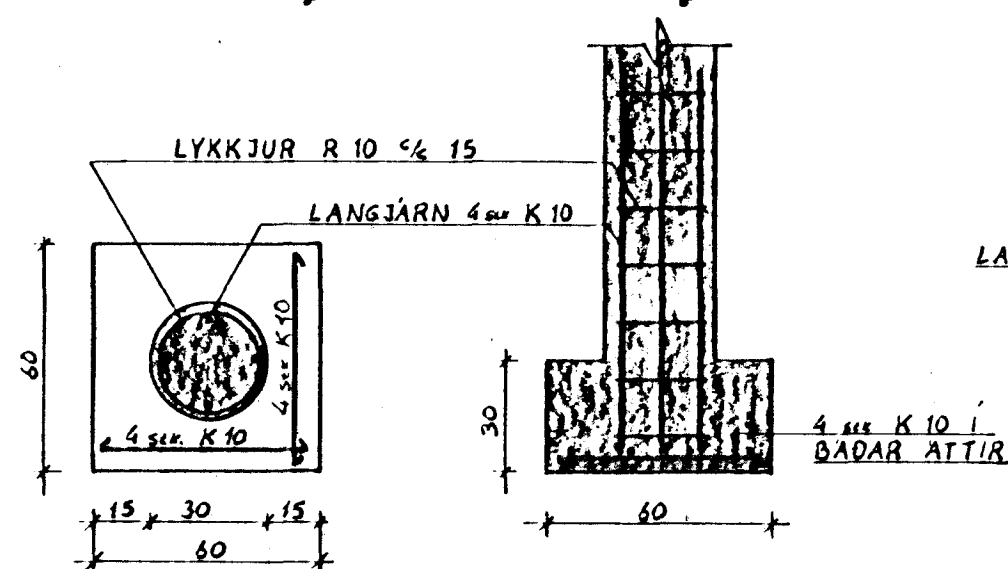

SÚLA S2

SÚLA S1 1:20

GRUNNMYND

SNID

SÚLA S2 1:20

GRUNNMYND

SNID

AUKAJÄRN Í HORN MEÐ TVÖFALDRI JÄRNAGRIND

SKÝRINGAR:

STEYPA S 200, KAMBSTÁL (K) Ks 40, SLÉTT STÁL (R) st. 37, SKEYTI LENGD 40x#. Fyllt undir plötu með grús, sem þjappast vel. Önefnd mal eru cm.

VERKFRÆÐISTOFA HALLDÓRS HANNESSONAR S. 91-54355 SUDURGÖTU 14 - 220 HAFNARFJÖRDUR