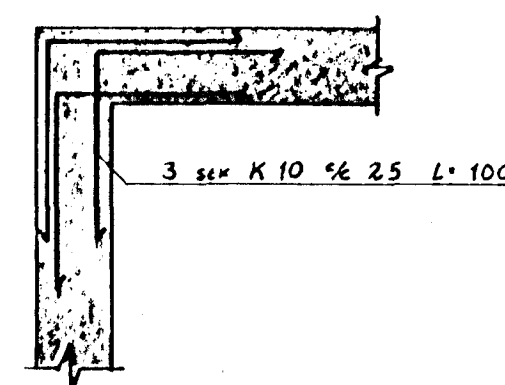

SÚLA S2

SÚLA S1 1:20

GRUNNMYND

SNID

SÚLA S2 1:20

GRUNNMYND

SNID

AUKAJÄRN Í HORN MEÐ TVÖFALDRI JÄRNAGRIND

SKÝRINGAR:

STEYPA S 200, KAMBSTÁL (K) Ks 40, SLÉTT STÁL (R) st. 37, SKEYTI LENGD 40x#. Fyllt undir plötu með grús, sem þjappast vel. Önefnd mal eru cm.

VERKFRÆÐISTOFA HALLDÓRS HANNESSONAR S. 91-54355 SUDURGÖTU 14 - 220 HAFNARFJÖRDUR