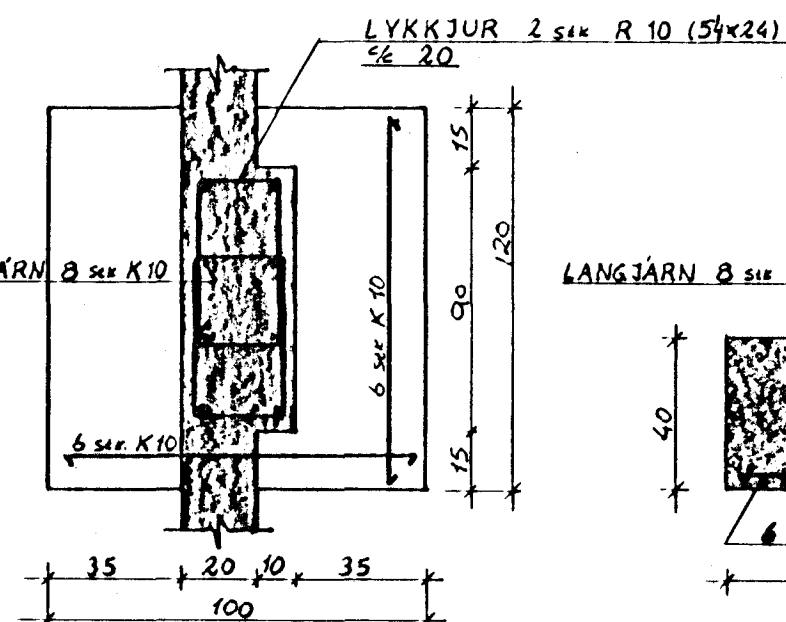

GRUNNMYND

SNID

SKÝRINGAR:

STEYPA S 200, KAMBSTÁL (K) Ks 40, SLÉTT STÁL (R) st. 37, SKEYTI LENGD 40x#. Fyllt undir plötu með grús, sem þjappast vel. Önefnd mal eru cm.

VERKFRÆÐISTOFA HALLDÓRS HANNESSONAR S. 91-54355 SUDURGÖTU 14 - 220 HAFNARFJÖRDUR

FAGRABERG 52 HAFNARFIRÐI
UNDIRSTÖÐUR OG VEGGIR.
GRUNNMYND OG SNID.

Mkv: 1:50, 1:20
Reiknað: *Sigrún B.*
Teiknað: *Sigrún B.*
Yfirfarið: *HP*