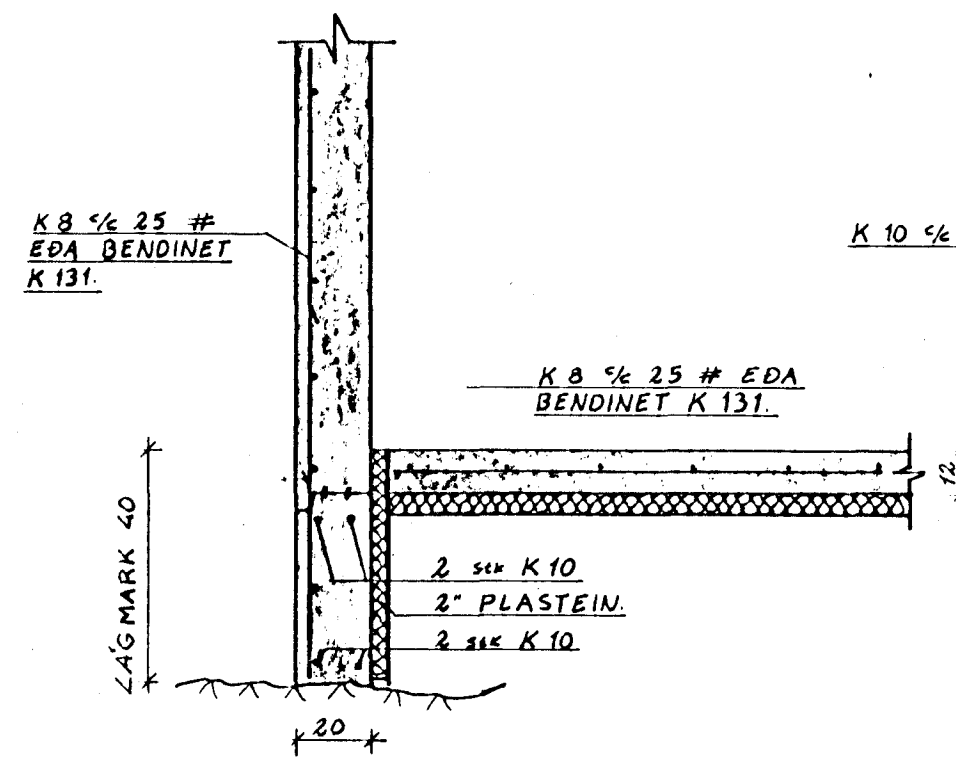

GRUNNMYND 1:50

FAGRABERG 52

SNID Í ÚTVEGG 1:20 AN JARÐÞRÝSTINGS

SNID Í ÚTVEGG 1:20 MEÐ JARÐÞRÝSTINGI

SNID Í INNVEGG 1:20

JÄRNALÖGN MEÐFRAM OP UM OG GLUGGUM

ÖLL JÄRN 2 sek. K 10 OG NA A.M.K. 50 cm ÚT FYRIR OP.

SÚLA S2

SÚLA S1 1:20

GRUNNMYND

SNID

SÚLA S2 1:20

GRUNNMYND

SNID

AUKAJÄRN Í HORN MEÐ TVÖFALDRI JÄRNAGRIND

SKÝRINGAR:

STEYPA S 200, KAMBSTÁL (K) Ks 40, SLÉTT STÁL (R) st. 37, SKEYTI LENGD 40x#. Fyllt undir plötu með grús, sem þjappast vel. Önefnd mal eru cm.

VERKFRÆÐISTOFA HALLDÓRS HANNESSONAR S. 91-54355 SUDURGÖTU 14 - 220 HAFNARFJÖRDUR