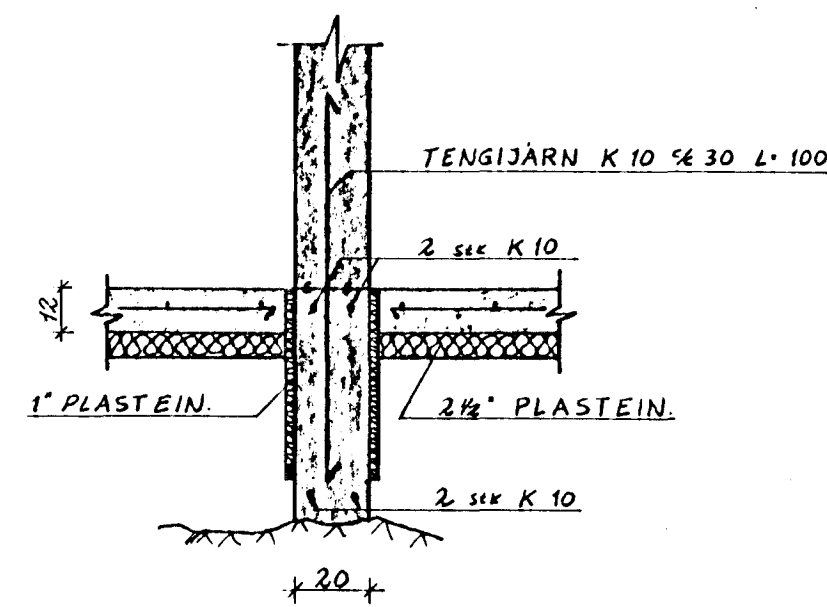

SNID Í INNVEGG 1:20