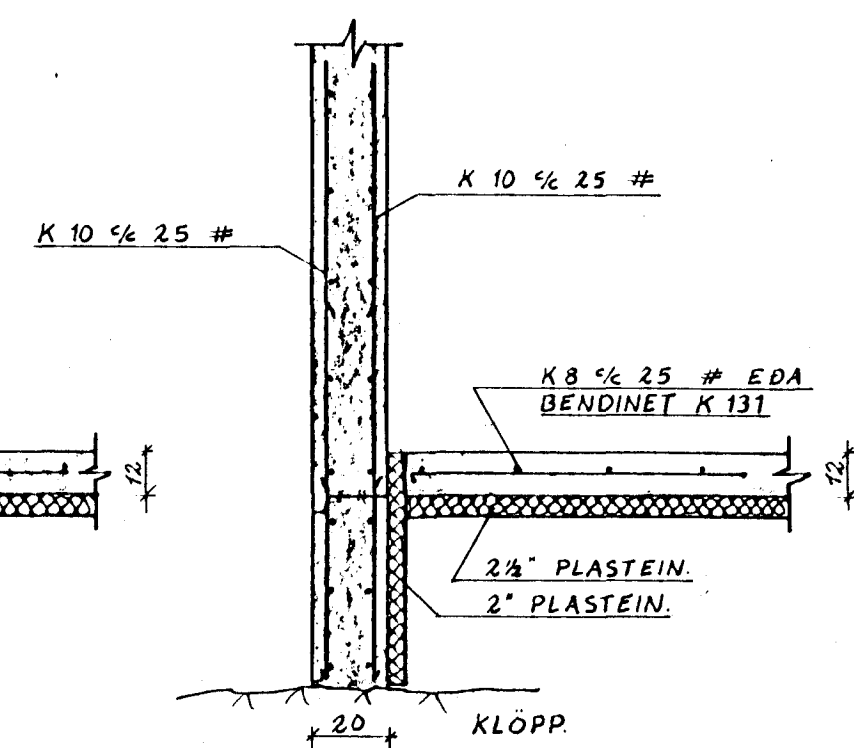

GRUNNMYND 1:50

FAGRABERG 52

SNID Í ÚTVEGG 1:20 AN JARÐÞRÝSTINGS

SNID Í ÚTVEGG 1:20 MEÐ JARÐÞRÝSTINGI

SNID Í INNVEGG 1:20

JÄRNALÖGN MEÐFRAM OP UM OG GLUGGUM

ÖLL JÄRN 2 sek. K 10 OG NA A.M.K. 50 cm ÚT FYRIR OP.

SÚLA S2

SÚLA S1 1:20

GRUNNMYND

SNID

SÚLA S2 1:20

GRUNNMYND

SNID

AUKAJÄRN Í HORN MEÐ TVÖFALDRI JÄRNAGRIND

SKÝRINGAR:

STEYPA S 200, KAMBSTÁL (K) Ks 40, SLÉTT STÁL (R) st. 37, SKEYTI LENGD 40x#. Fyllt undir plötu með grús, sem þjappast vel. Önefnd mal eru cm.

VERKFRÆÐISTOFA HALLDÓRS HANNESSONAR S. 91-54355 SUDURGÖTU 14 - 220 HAFNARFJÖRDUR