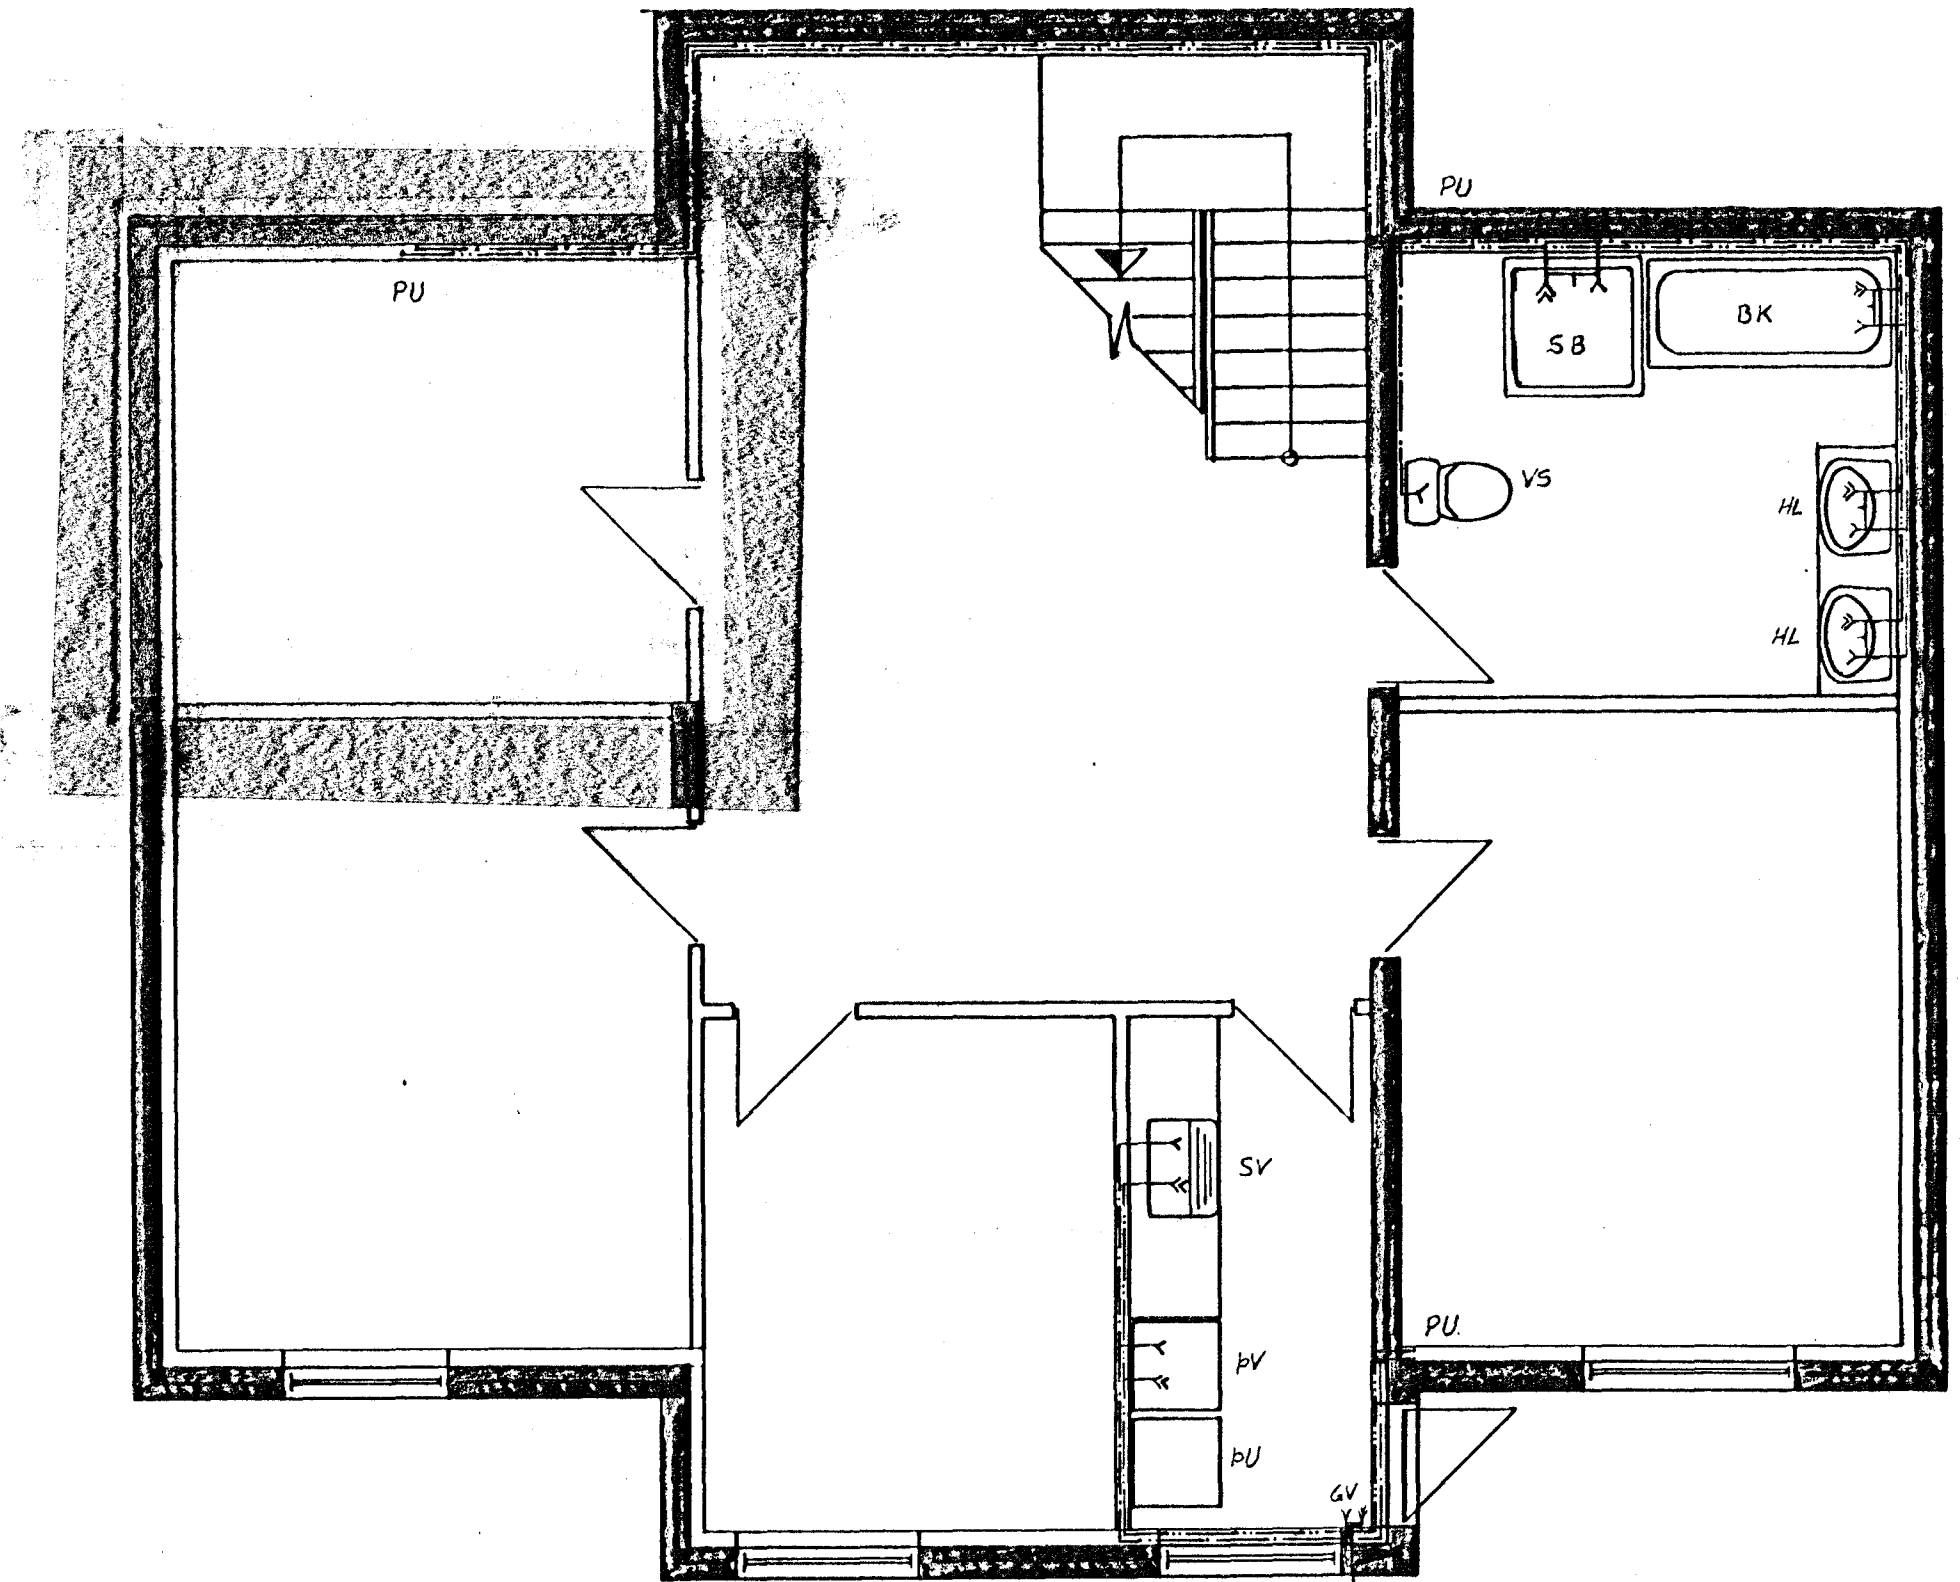

GRUNNMYN EFRI HÆÐAR 1:50

GRUNNMYND NEÐRI HÆÐAR 1:50

24 JUN 1988  
 HAFNARFIORÐARBER  
 BYSGINGAFULLTRÚI

BREYTT Júní '88 Síða B.

<b>VERKFRÆÐISTOFA</b>		HALLDÓRS HANNESSONAR S. 81-24343 SÚÐURGÓTU 1C-229 HAFNARFJÖRÐUR
FAGRABERG 52	HAFNARFIORÐ	Máv 150
VATNSLEGNIR GRUNNMYNDIR		Reiknað: <i>Síða B</i>
		Teknað: <i>Síða B</i>
		Yfirfandi: <i>HL</i>
Verki:	Blad nr: 3.1	Dagur: Júní '87