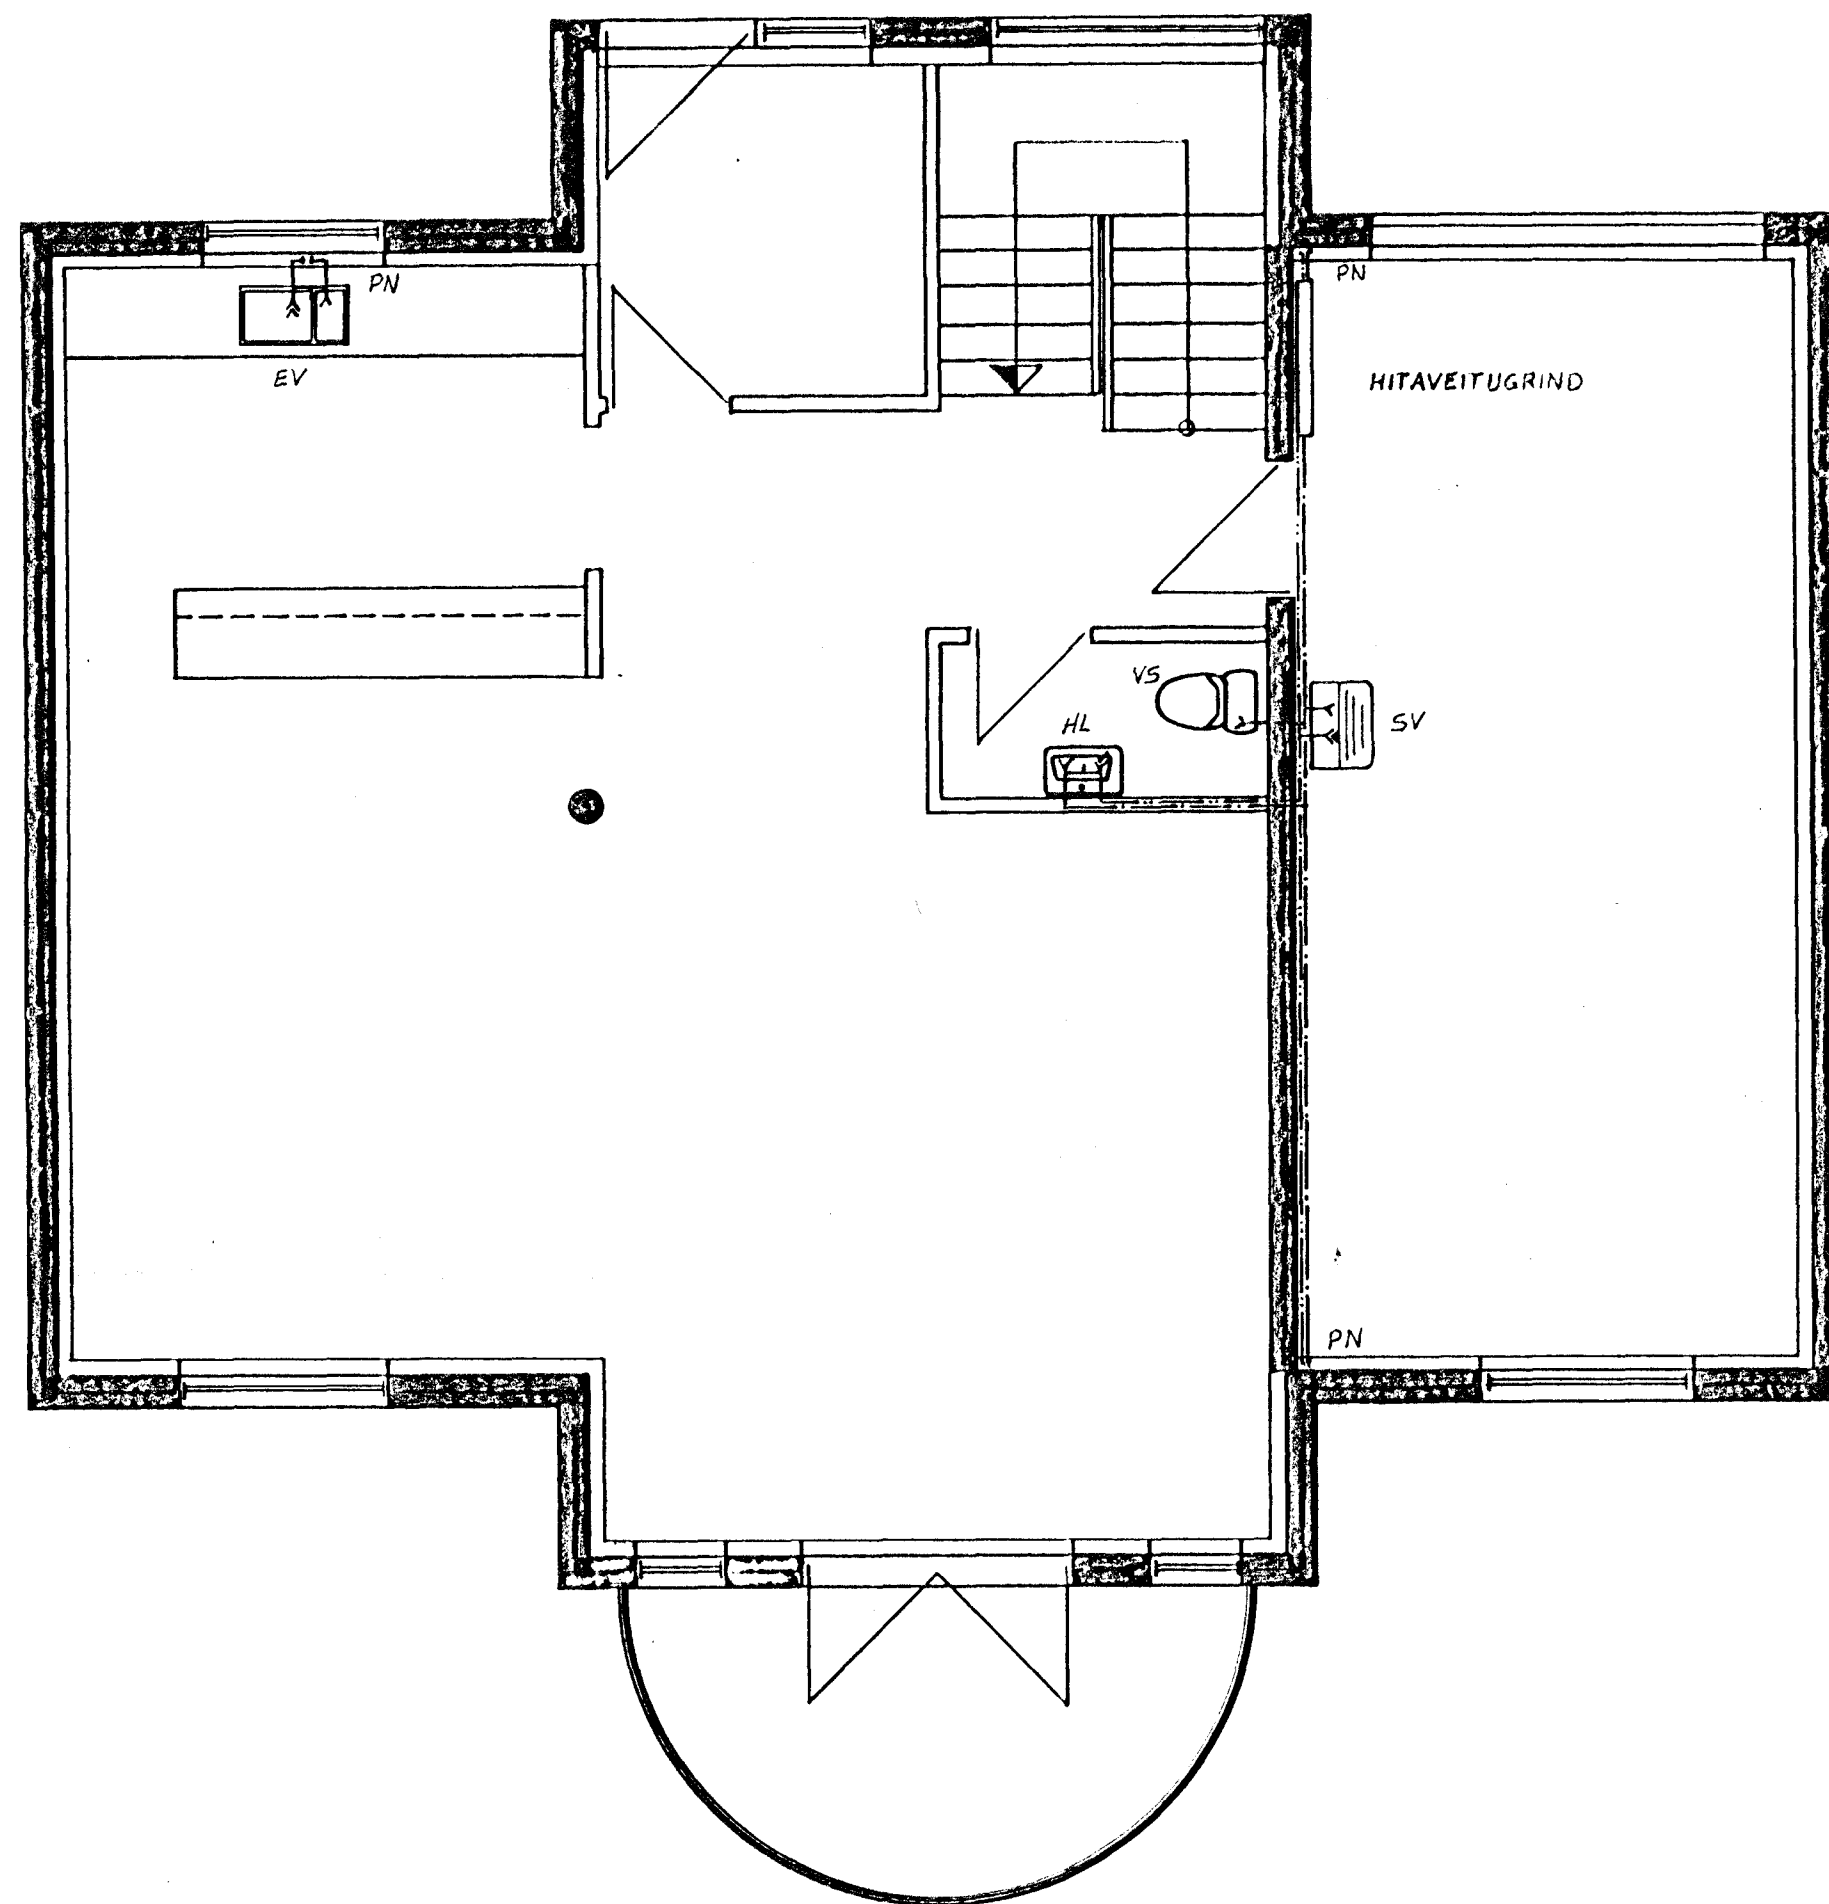

GRUNNMYN EFRI HÆÐAR 1:50

GRUNNMYND NEÐRI HÆÐAR 1:50

24 JUN 1988  
 HAFNARFIORÐARBER  
 BYSGINGAFULLTRÚI

BREYTT Júní '88 Síða B.

<b>VERKFRÆÐISTOFA</b>		HALLDÓRS HANNESSONAR S. 81-24343 SÚÐURGÓTU 1C-229 HAFNARFJÖRÐUR
FAGRABERG 52	HAFNARFIORÐ	Máv 150
VATNSLEGNIR GRUNNMYNDIR		Reiknað: <i>Síða B</i>
		Teknað: <i>Síða B</i>
		Yfirfandi: <i>HL</i>
Verki:	Blad nr: 3.1	Dagur: Júní '87