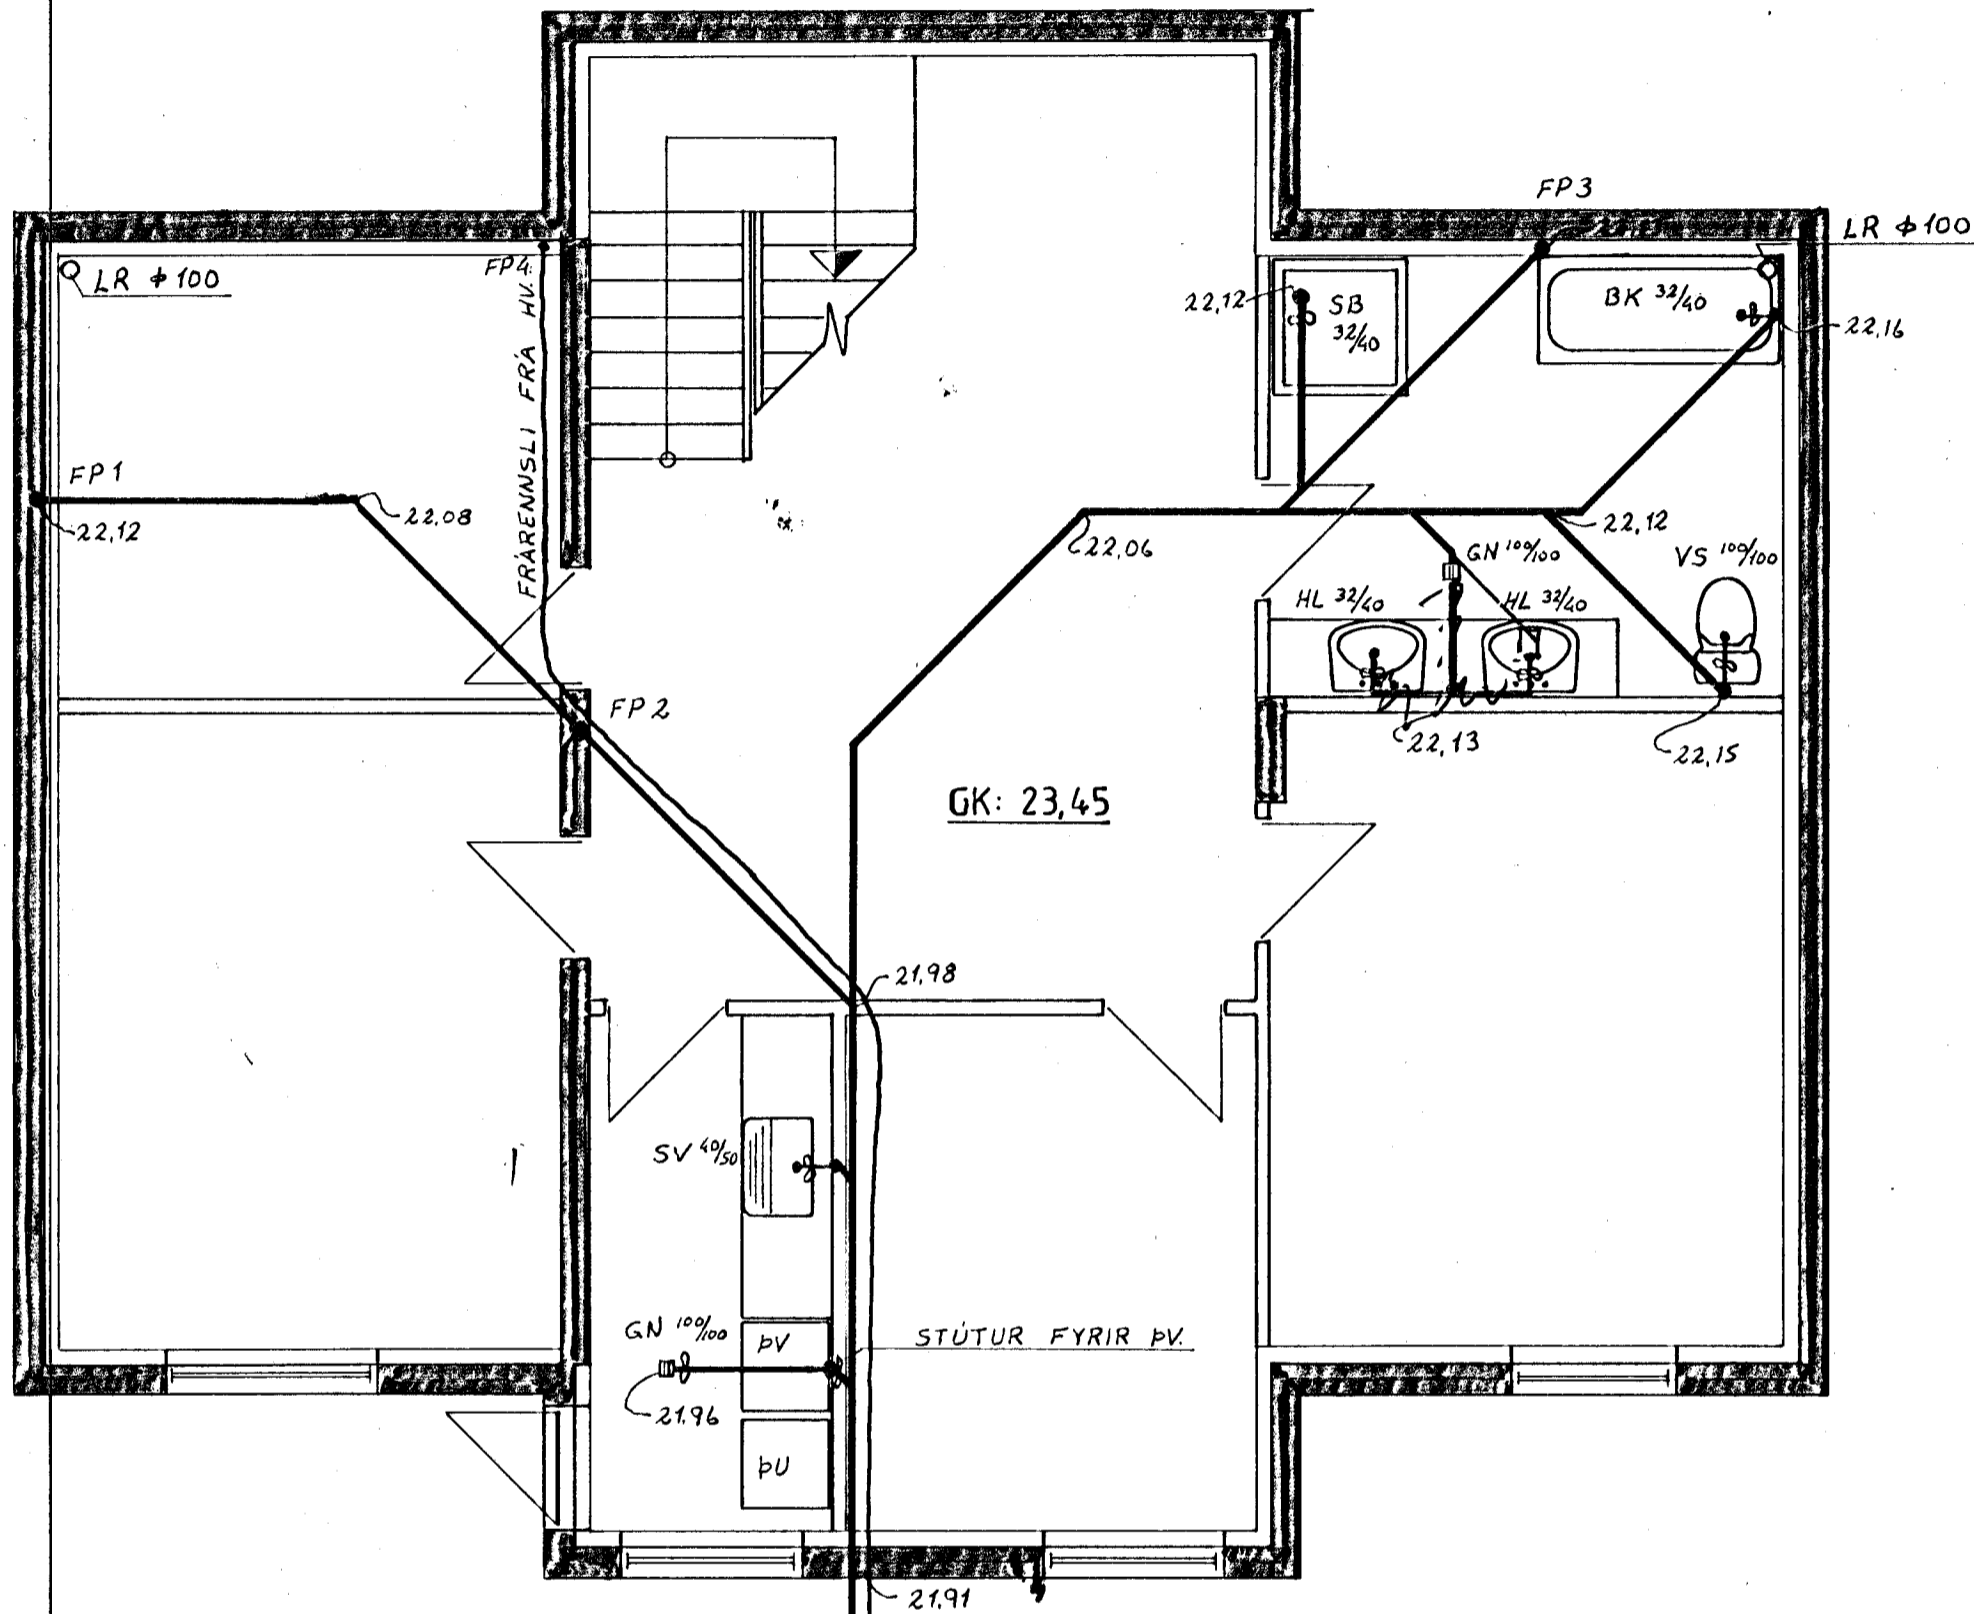

GRUNNMYND NEÐRI HÆÐAR 1:50

GRUNNMYND EFRI HÆÐAR 1:50

SKÝRINGAR

ALLAR LAGNIR INN Í GRUNNI ERU PVC
 φ 100 HALLI 20 ‰, NEMA LÖGNIN FRÁ
 HITAVEITU. HÚN ER PEH φ 32 HALLI 20 ‰.
 LAGNIR FRÁ HÚSI AÐ BÆJAKERFI PVC φ 100
 OG PEH φ 32 HALLI 300 ‰.