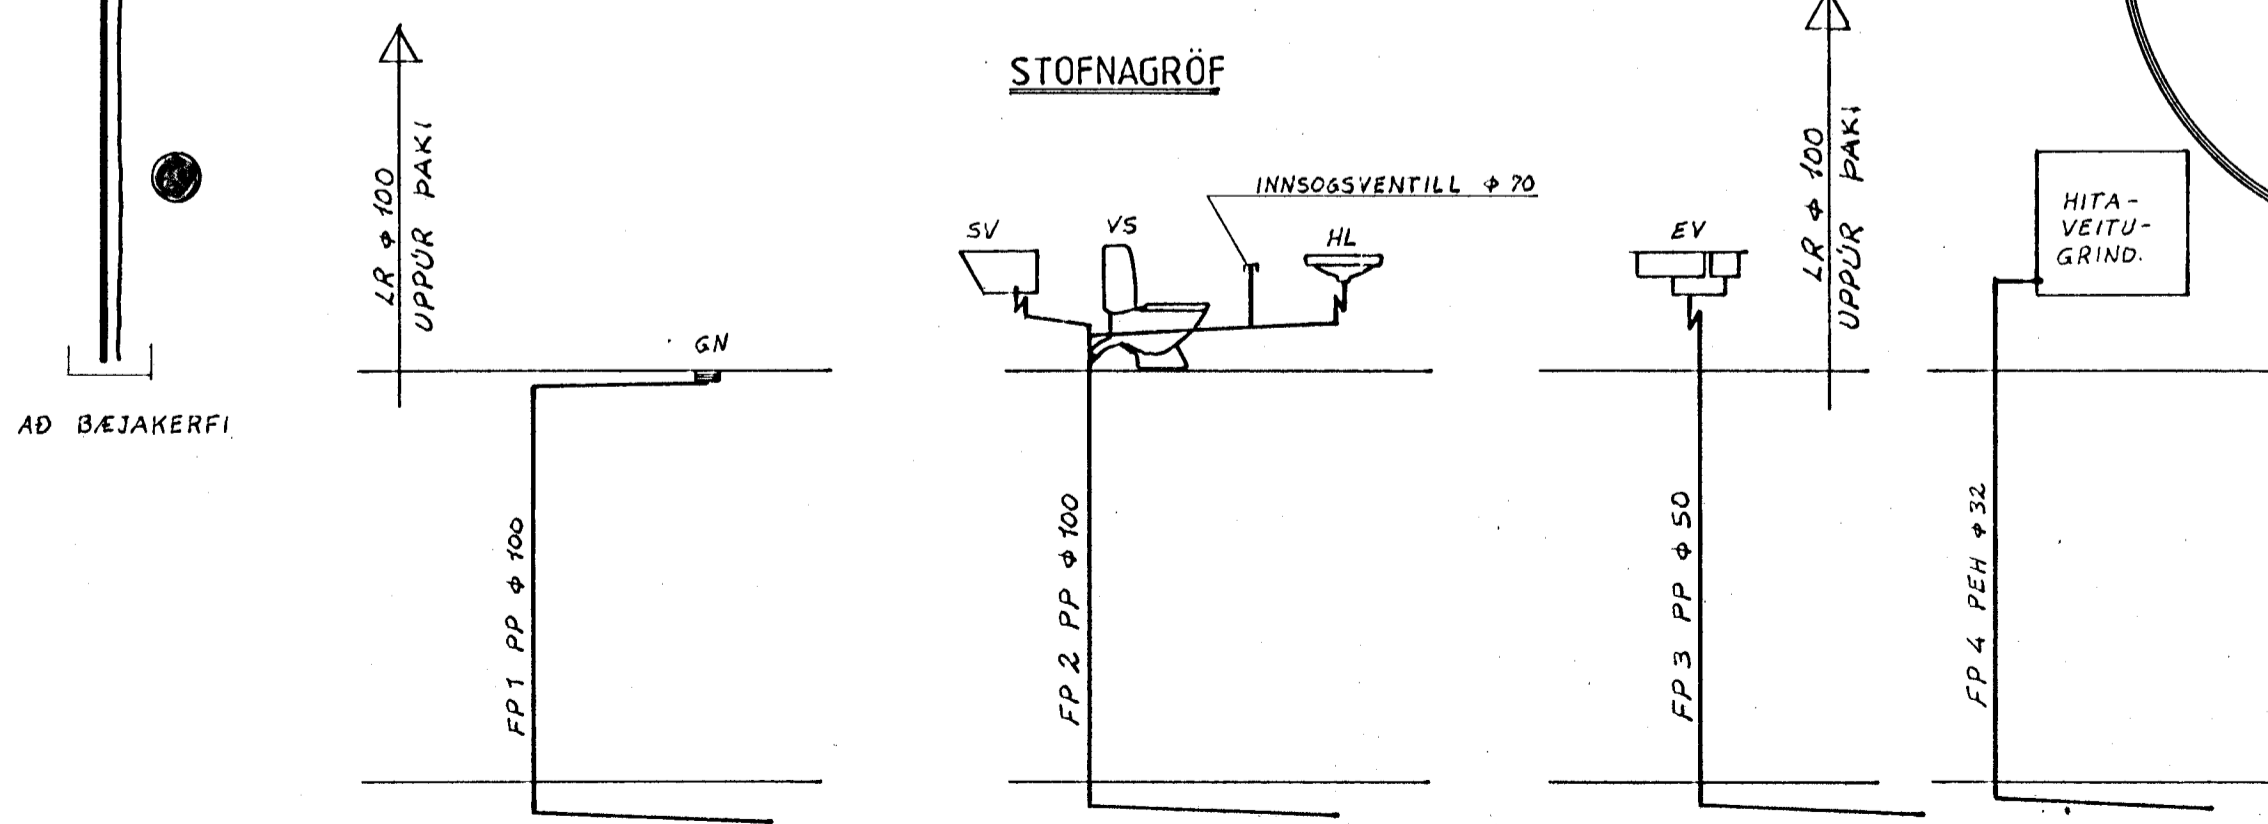

GRUNNMYND NEÐRI HÆÐAR 1:50

GRUNNMYND EFRI HÆÐAR 1:50

SKÝRINGAR

ALLAR LAGNIR INN Í GRUNNI ERU PVC
 φ 100 HALLI 20 ‰, NEMA LÖGNIN FRÁ
 HITAVEITU. HÚN ER PEH φ 32 HALLI 20 ‰.
 LAGNIR FRÁ HÚSI AÐ BÆJAKERFI PVC φ 100
 OG PEH φ 32 HALLI 300 ‰.