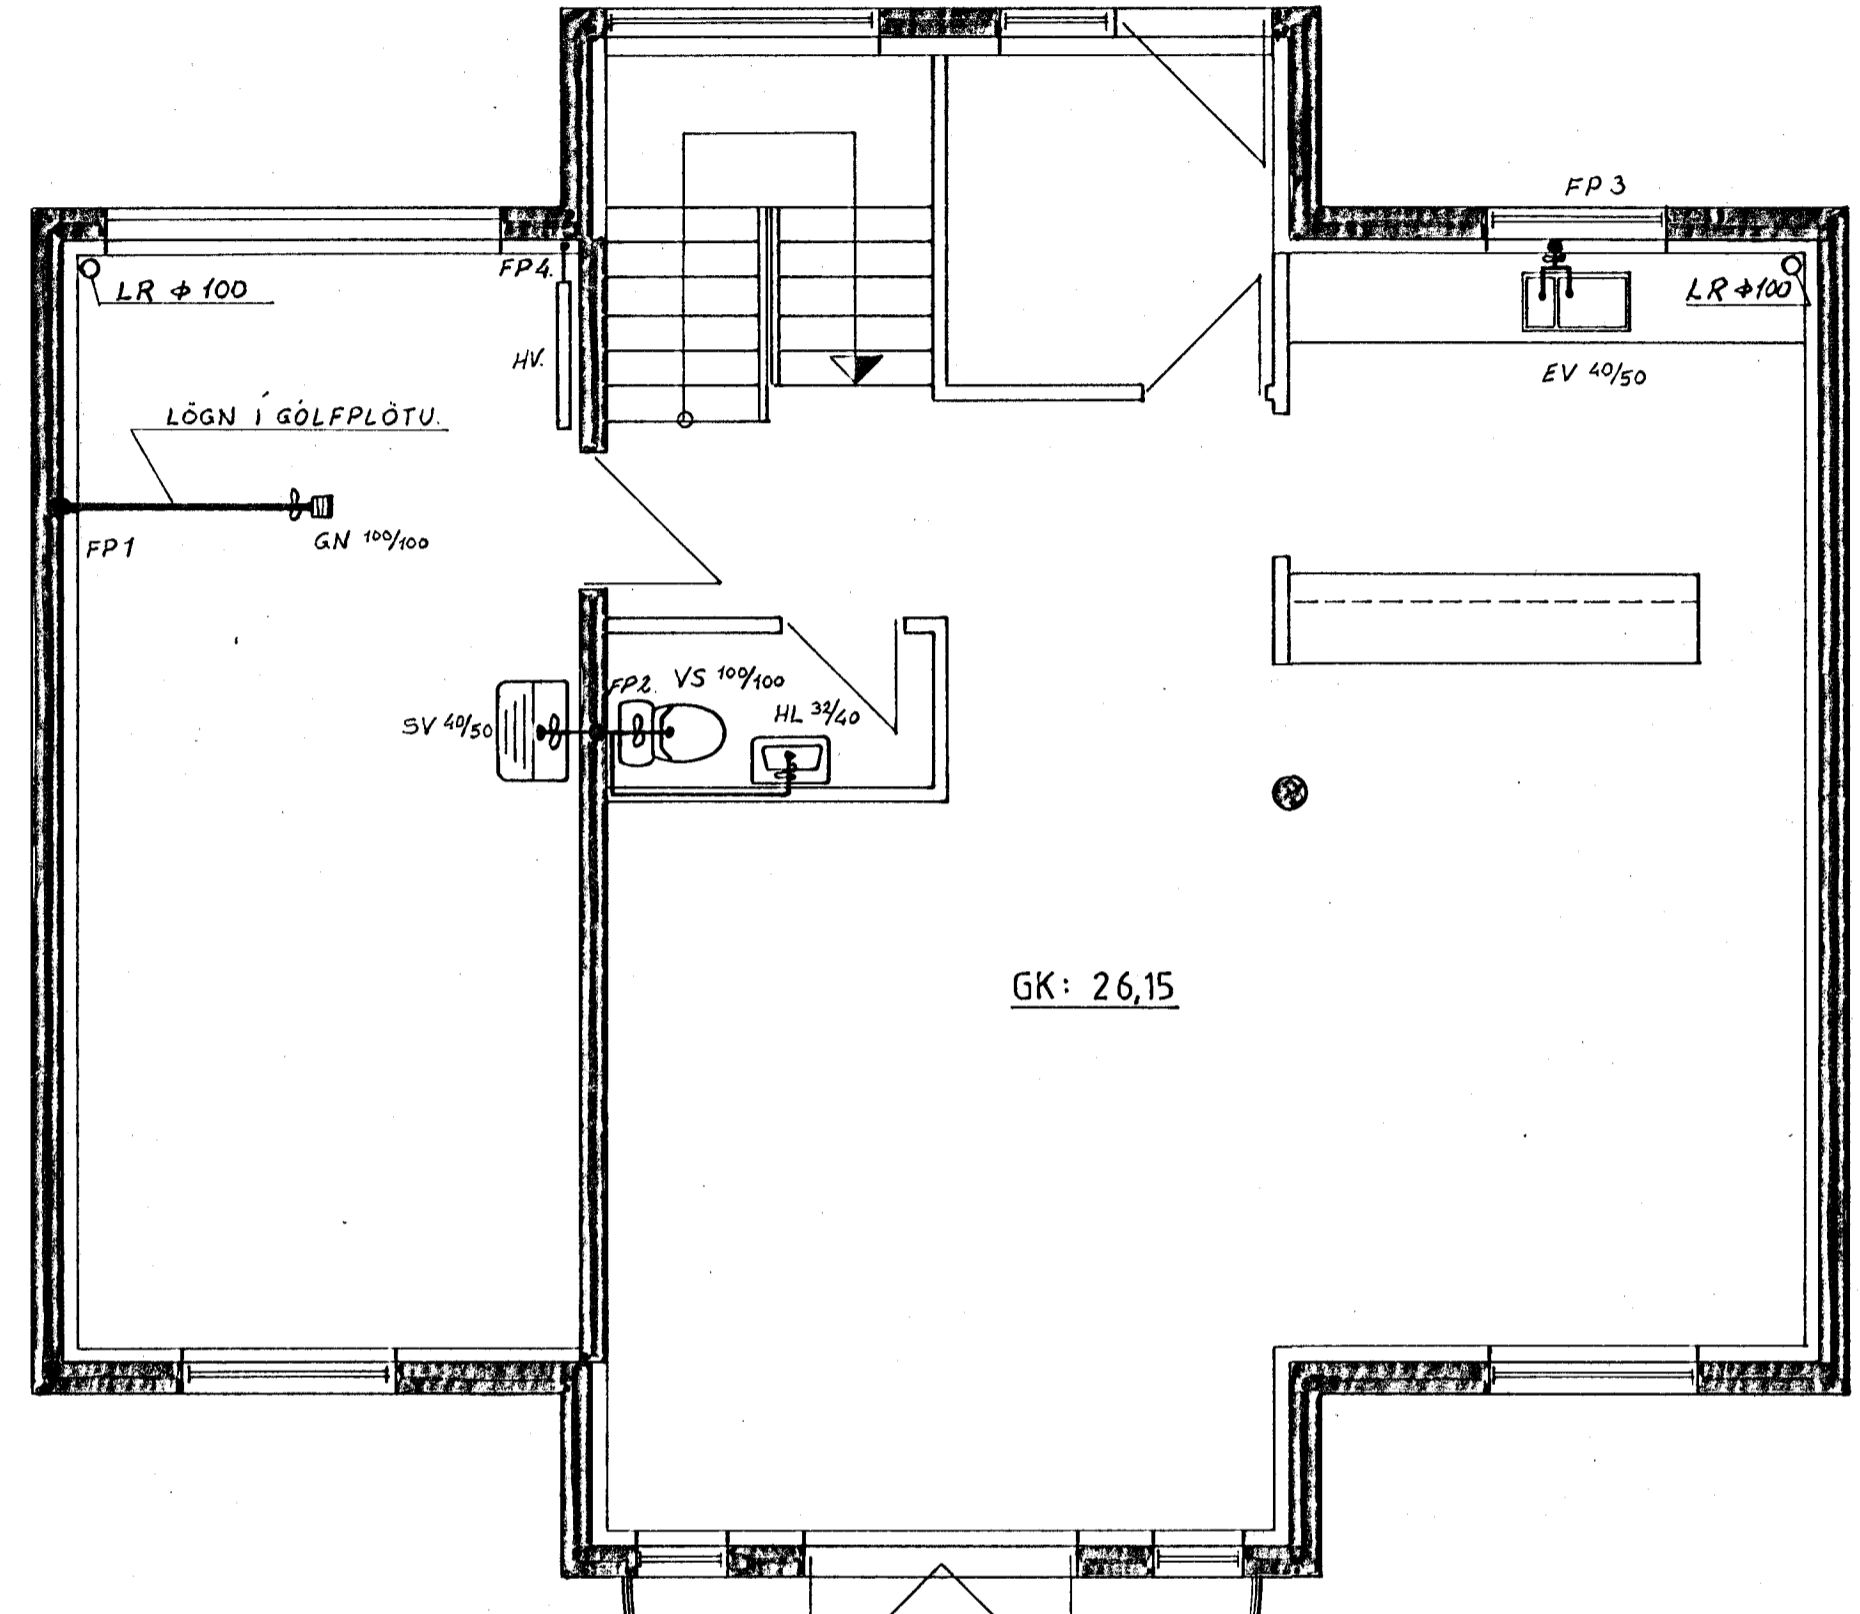

GRUNNMYND NEÐRI HÆÐAR 1:50

GRUNNMYND EFRI HÆÐAR 1:50

SKÝRINGAR

ALLAR LAGNIR INN Í GRUNNI ERU PVC
 φ 100 HALLI 20 ‰, NEMA LÖGNIN FRÁ
 HITAVEITU. HÚN ER PEH φ 32 HALLI 20 ‰.
 LAGNIR FRÁ HÚSI AÐ BÆJAKERFI PVC φ 100
 OG PEH φ 32 HALLI 300 ‰.