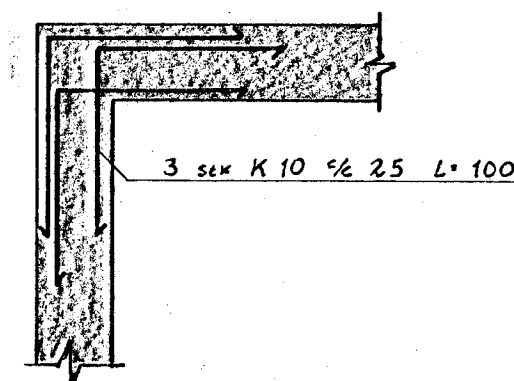

SKÝRINGAR:

STEYPA S 200, KAMBSTÁL (K) Ks 40, SLÉTT STÁL (R) st. 37, SKEYTI LENGD 40xφ.
FYLTT UNDIR PLÖTU MEÐ GRÚS, SEM ÞJAPPAST VEL.
ÖNEFND MAL ERU cm.

SÚLA S2 1:20

GRUNNMYND

SNID

AUKAJÄRN Í HORN MEÐ
TVÖFALDRI JÄRNAGRIND