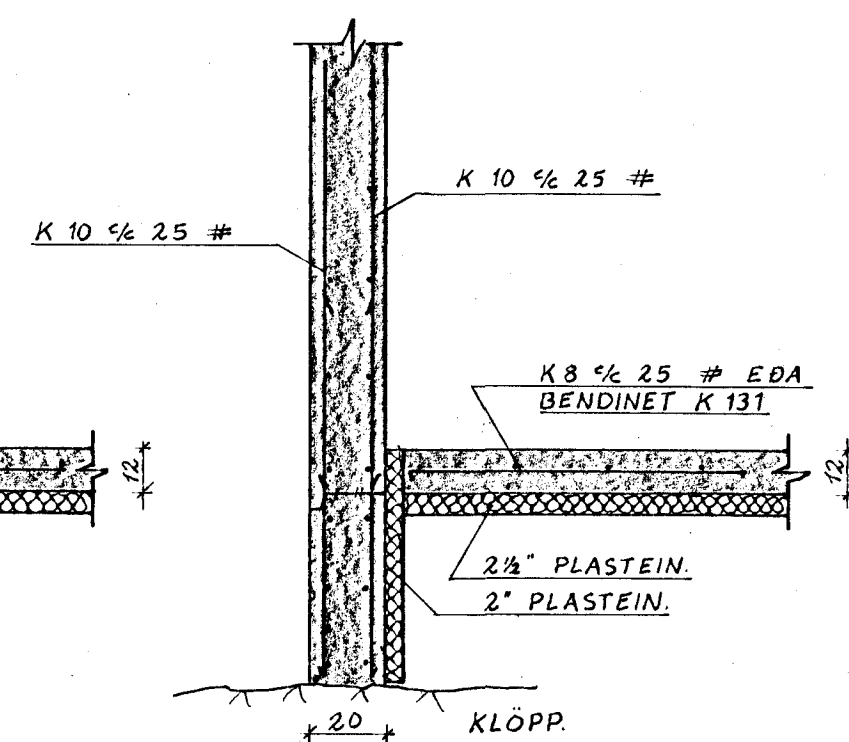

GRUNNMYND 1:50

FAGRABERG 54

SNID Í ÚTVEGG 1:20
ÁN JARÐPRÝSTING

SNID Í ÚTVEGG 1:20
MEÐ JARÐPRÝSTING

SNID Í INNVEGG 1:20

JÄRNALÖGN MEÐFRAM OP UM OG GLUGGUM

ÖLL JÄRN 2 sek. K 10 OG
NA A.M.K. 50 cm UT FYRIR OP.

SKÝRINGAR:

STEYPA S 200, KAMBSTÁL (K) Ks 40, SLÉTT STÁL (R) st. 37, SKEYTI LENGD 40xφ.
FYLTT UNDIR PLÖTU MEÐ GRÚS, SEM ÞJAPPAST VEL.
ÖNEFND MAL ERU cm.

SÚLA S2 1:20

GRUNNMYND

SNID

AUKAJÄRN Í HORN MEÐ
TVÖFALDRI JÄRNAGRIND