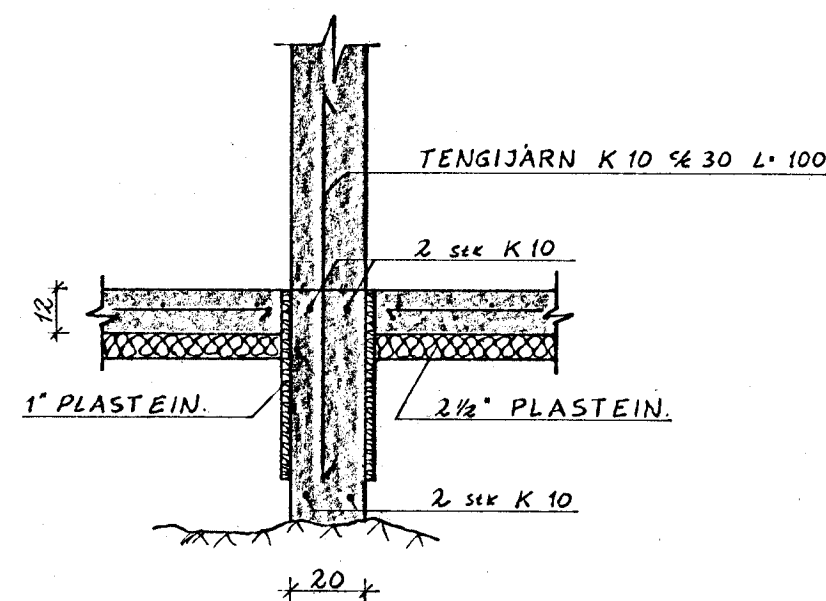

GRUNNMYND 1:50

FAGRABERG 54

SNID Í ÚTVEGG 1:20
ÁN JARÐPRÝSTING

SNID Í ÚTVEGG 1:20
MEÐ JARÐPRÝSTING

SNID Í INNVEGG 1:20

JÄRNALÖGN MEÐFRAM OP UM OG GLUGGUM

ÖLL JÄRN 2 sek. K 10 OG
NA A.M.K. 50 cm UT FYRIR OP.

SKÝRINGAR:

STEYPA S 200, KAMBSTÁL (K) Ks 40, SLÉTT STÁL (R) st. 37, SKEYTI LENGD 40xφ.
FYLTT UNDIR PLÖTU MEÐ GRÚS, SEM ÞJAPPAST VEL.
ÖNEFND MAL ERU cm.

SÚLA S2 1:20

GRUNNMYND

SNID

AUKAJÄRN Í HORN MEÐ
TVÖFALDRI JÄRNAGRIND