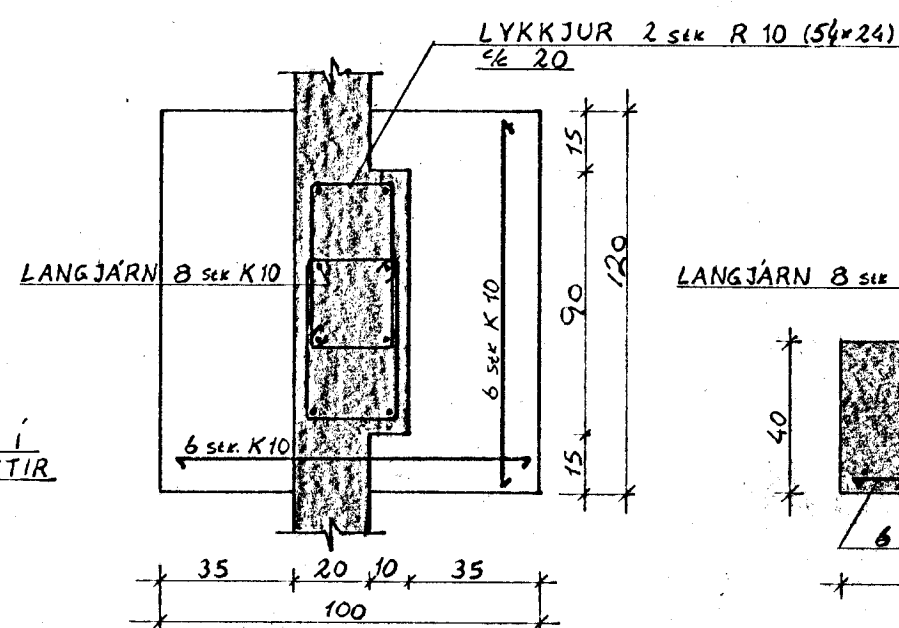

SKÝRINGAR:

STEYPA S 200, KAMBSTÁL (K) Ks 40, SLÉTT STÁL (R) st. 37, SKEYTI LENGD 40xφ.
FYLTT UNDIR PLÖTU MEÐ GRÚS, SEM ÞJAPPAST VEL.
ÖNEFND MAL ERU cm.

SÚLA S2 1:20

GRUNNMYND

SNID

AUKAJÄRN Í HORN MEÐ
TVÖFALDRI JÄRNAGRIND