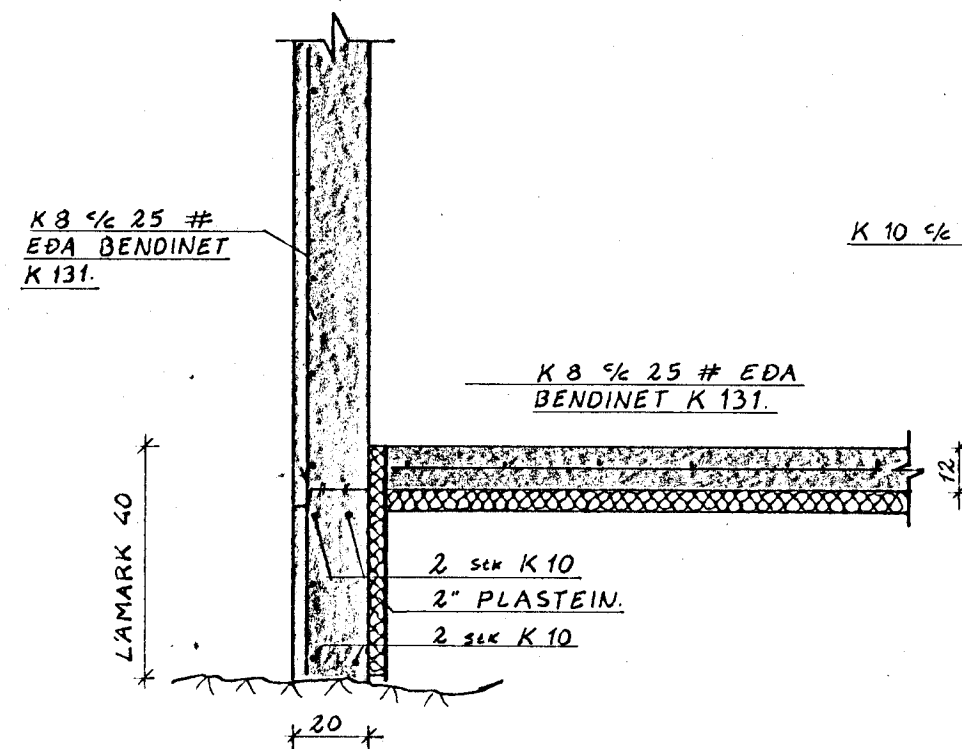

GRUNNMYND 1:50

FAGRABERG 54

SNID Í ÚTVEGG 1:20
ÁN JARÐPRÝSTING

SNID Í ÚTVEGG 1:20
MEÐ JARÐPRÝSTING

SNID Í INNVEGG 1:20

JÄRNALÖGN MEÐFRAM OP UM OG GLUGGUM

ÖLL JÄRN 2 sek. K 10 OG
NA A.M.K. 50 cm UT FYRIR OP.

SKÝRINGAR:

STEYPA S 200, KAMBSTÁL (K) Ks 40, SLÉTT STÁL (R) st. 37, SKEYTI LENGD 40xφ.
FYLTT UNDIR PLÖTU MEÐ GRÚS, SEM ÞJAPPAST VEL.
ÖNEFND MAL ERU cm.

SÚLA S2 1:20

GRUNNMYND

SNID

AUKAJÄRN Í HORN MEÐ
TVÖFALDRI JÄRNAGRIND