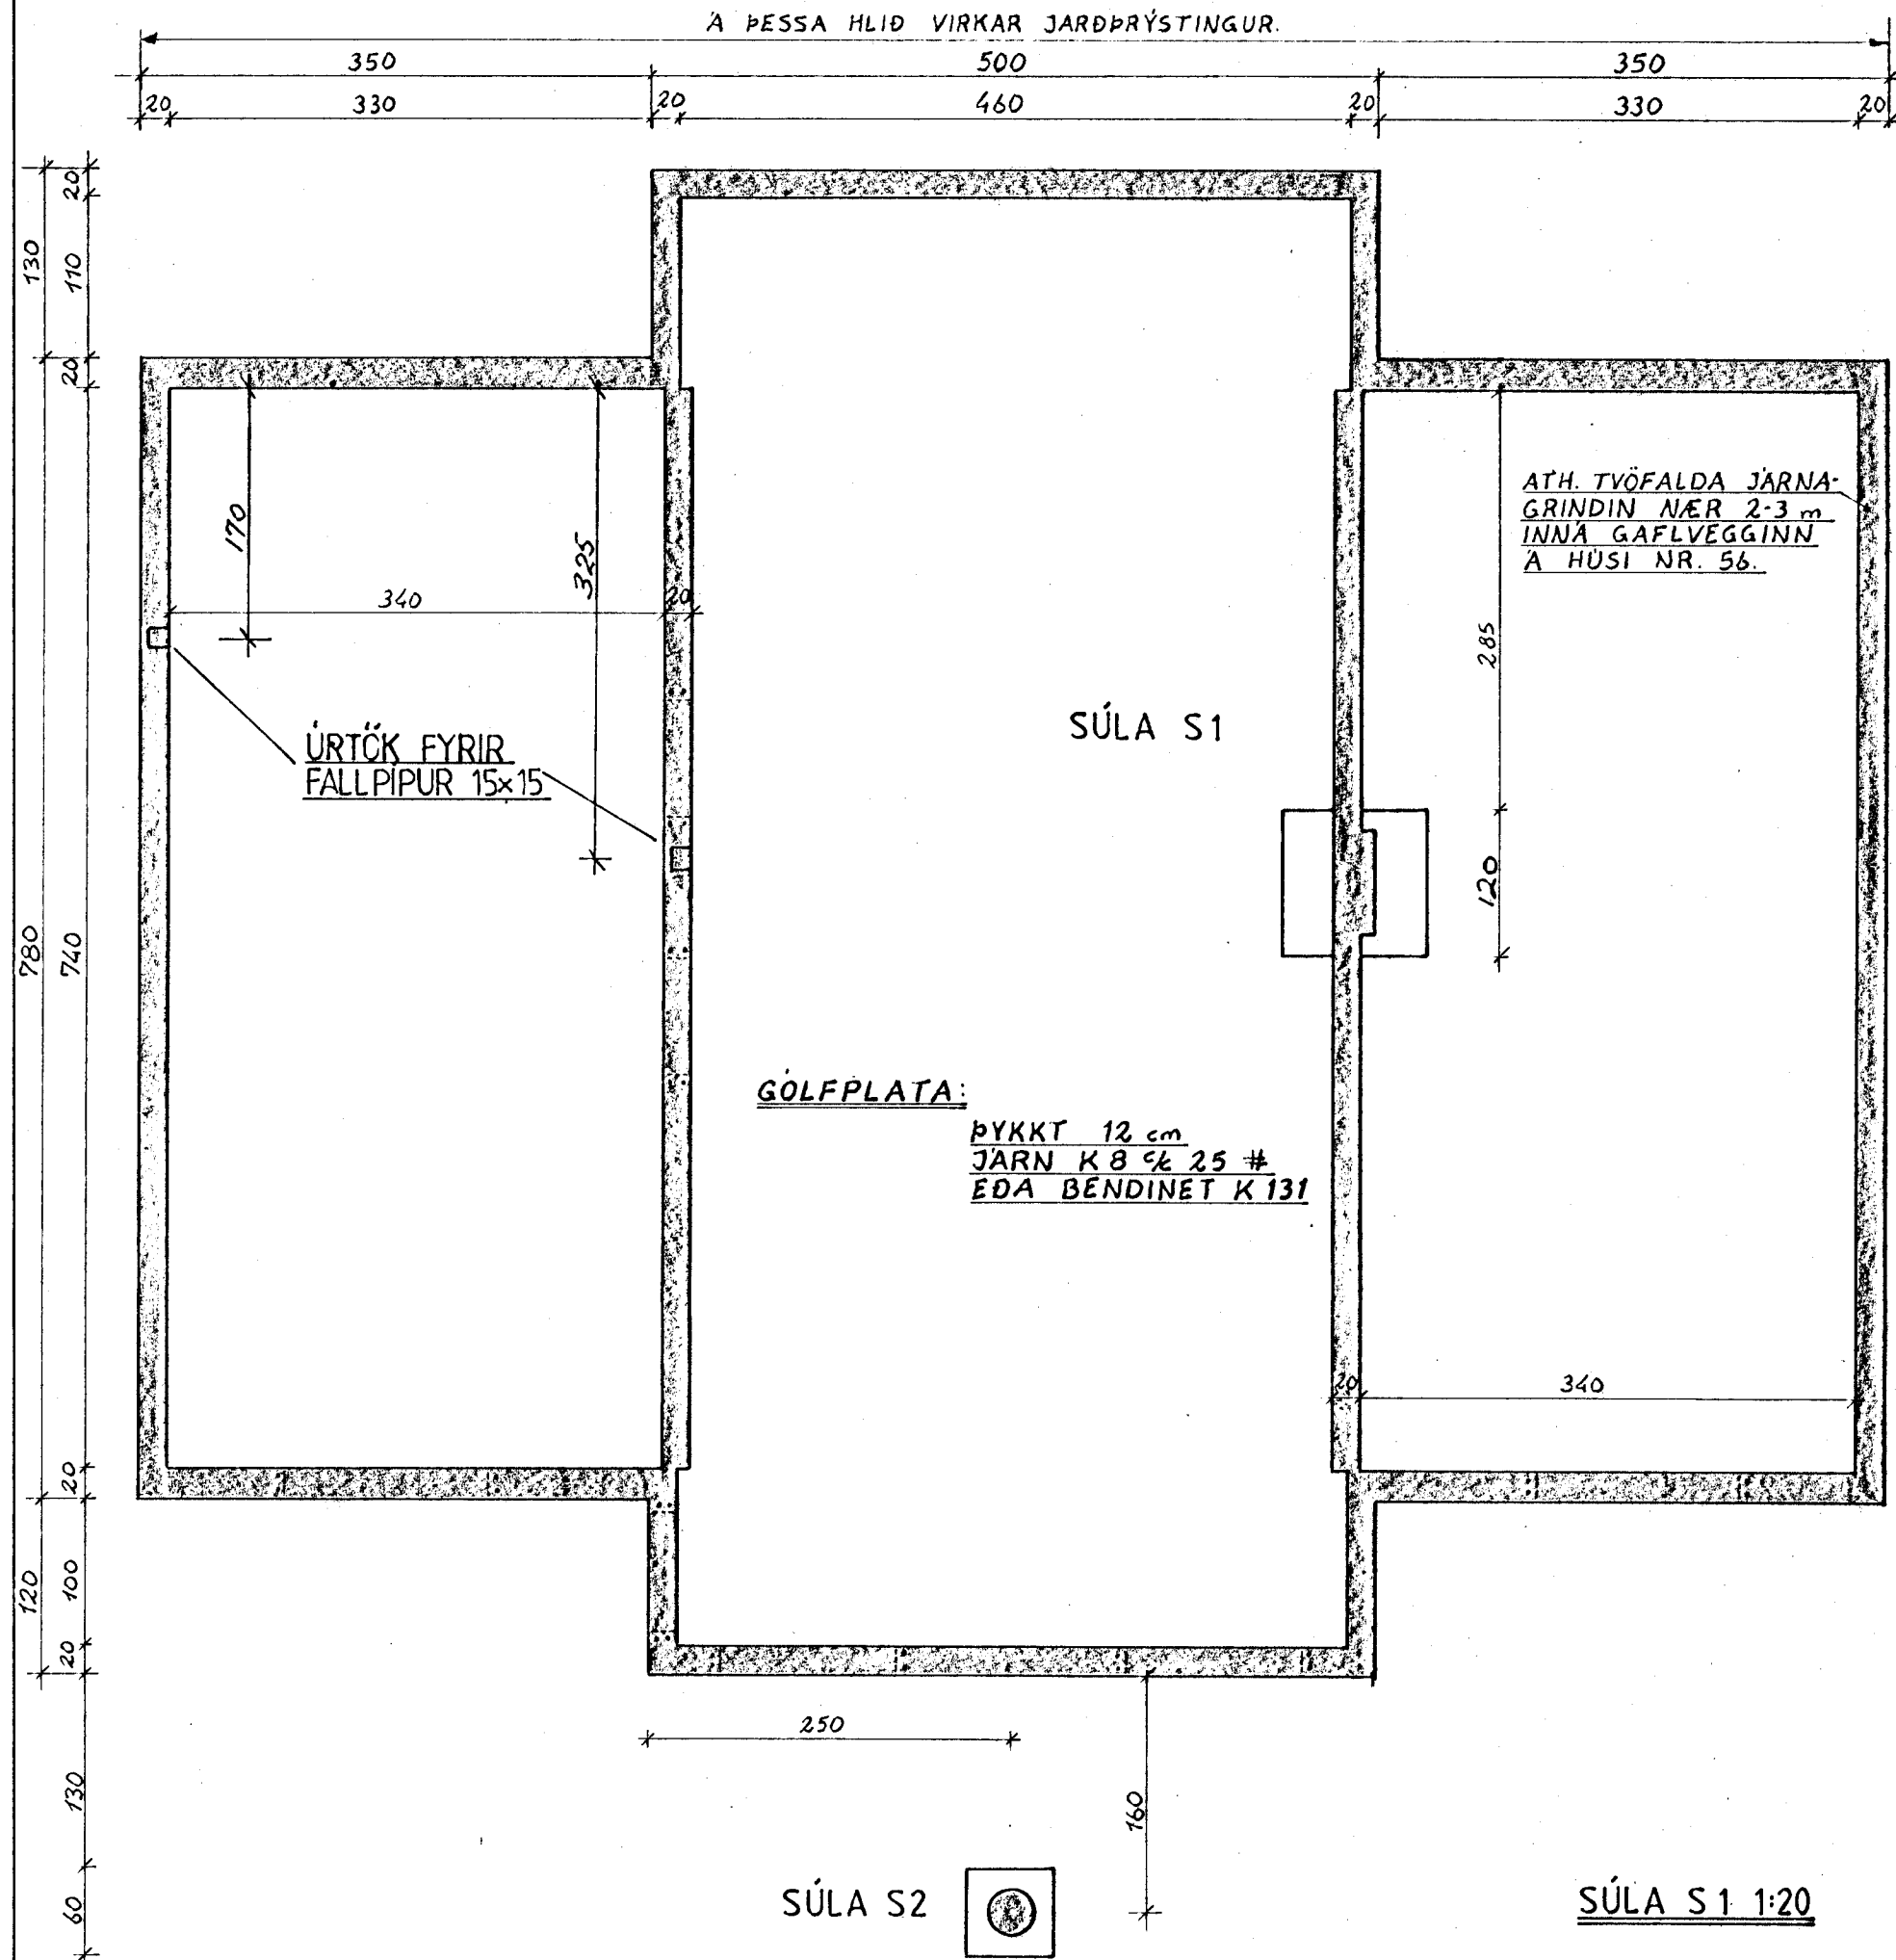

GRUNNMYND 1:50

FAGRABERG 54

SNID Í ÚTVEGG 1:20
ÁN JARÐPRÝSTING

SNID Í ÚTVEGG 1:20
MEÐ JARÐPRÝSTING

SNID Í INNVEGG 1:20

JÄRNALÖGN MEÐFRAM OP UM OG GLUGGUM

ÖLL JÄRN 2 sek. K 10 OG
NA A.M.K. 50 cm UT FYRIR OP.

SKÝRINGAR:

STEYPA S 200, KAMBSTÁL (K) Ks 40, SLÉTT STÁL (R) st. 37, SKEYTI LENGD 40xφ.
FYLTT UNDIR PLÖTU MEÐ GRÚS, SEM ÞJAPPAST VEL.
ÖNEFND MAL ERU cm.

SÚLA S2 1:20

GRUNNMYND

SNID

AUKAJÄRN Í HORN MEÐ
TVÖFALDRI JÄRNAGRIND