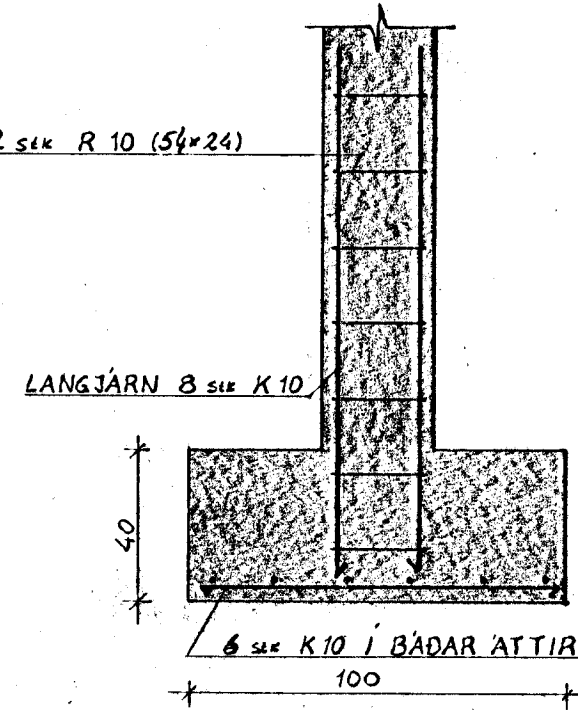

SKÝRINGAR:

STEYPA S 200, KAMBSTÁL (K) Ks 40, SLÉTT STÁL (R) st. 37, SKEYTI LENGD 40xφ.
FYLTT UNDIR PLÖTU MEÐ GRÚS, SEM ÞJAPPAST VEL.
ÖNEFND MAL ERU cm.

SÚLA S2 1:20

GRUNNMYND

SNID

AUKAJÄRN Í HORN MEÐ
TVÖFALDRI JÄRNAGRIND