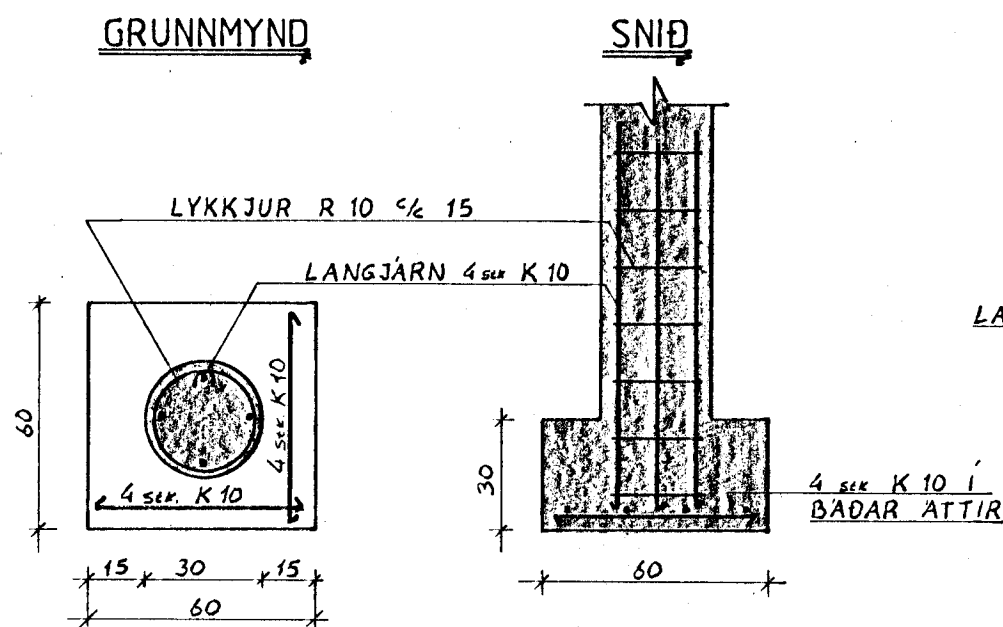

SKÝRINGAR:

STEYPA S 200, KAMBSTÁL (K) Ks 40, SLÉTT STÁL (R) st. 37, SKEYTI LENGD 40xφ.
FYLTT UNDIR PLÖTU MEÐ GRÚS, SEM ÞJAPPAST VEL.
ÖNEFND MAL ERU cm.

SÚLA S2 1:20

GRUNNMYND

SNID

AUKAJÄRN Í HORN MEÐ
TVÖFALDRI JÄRNAGRIND