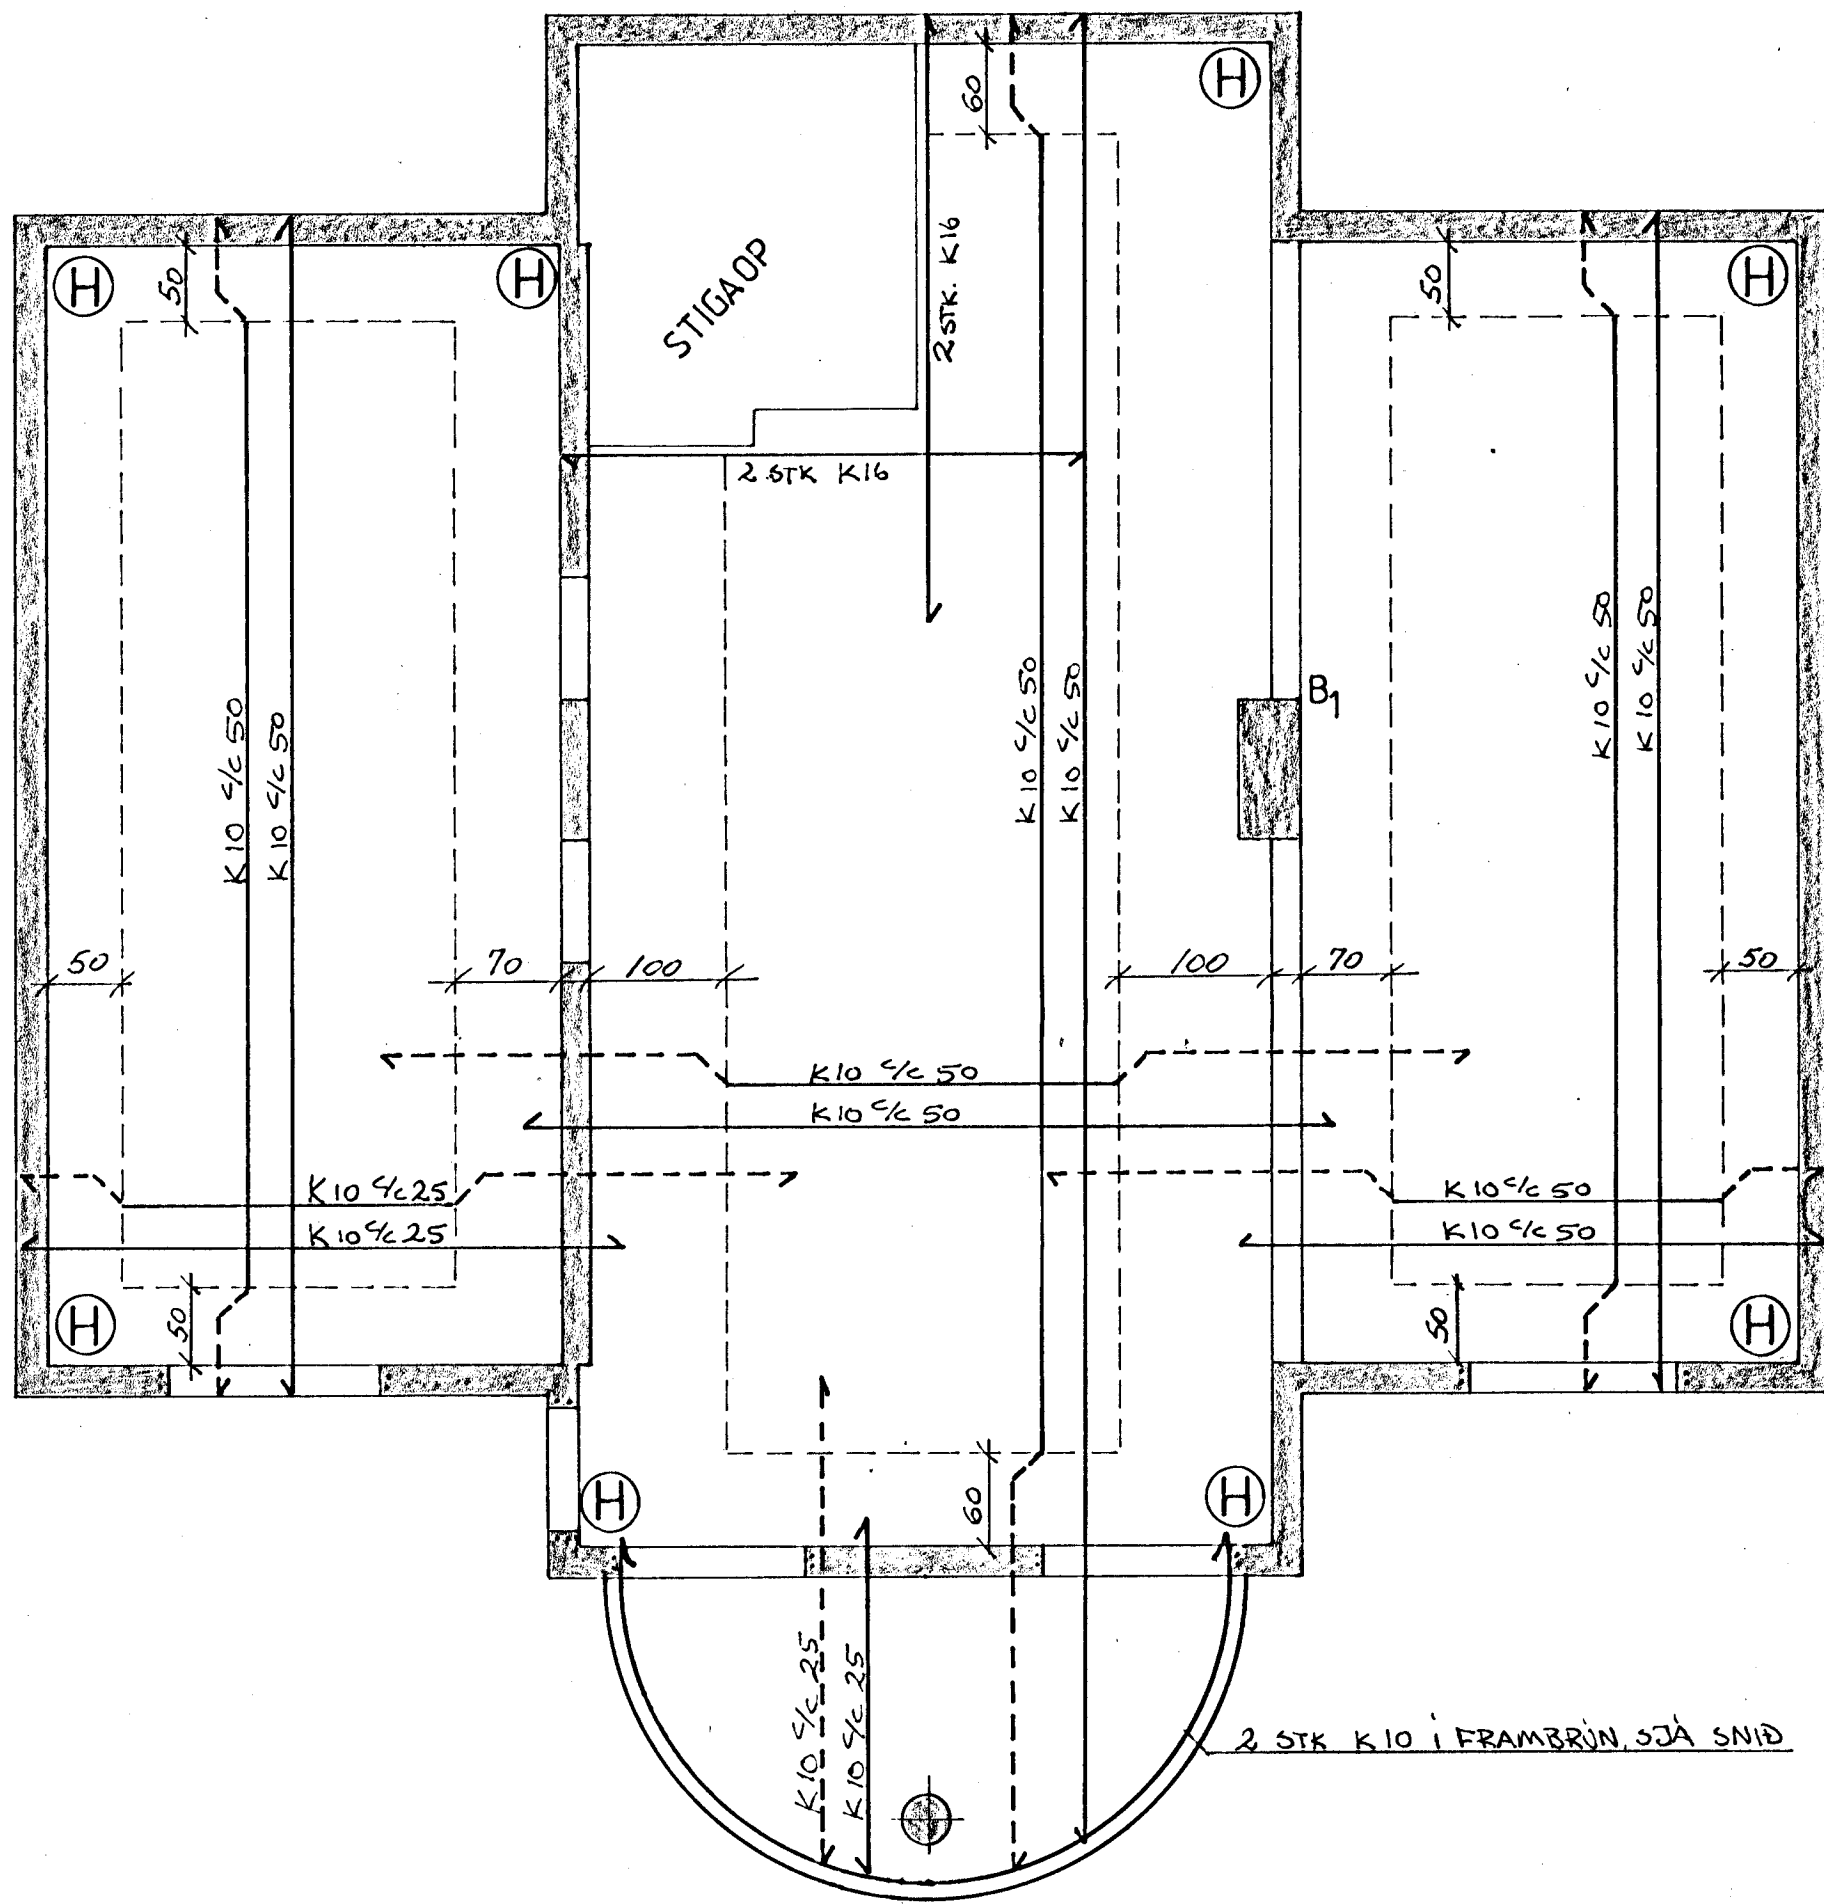

PLATA YFIR KJALLARA 1:50

SNIDÍÚTVEGG 1:20

SÚLA UNDIR SVÖLUM 1:20

AUKAJÄRN MEÐFRAM STIGAOP

Ⓜ RIFUVÖRN 1:50

VERKFRÆÐISTOFA		HALDOORS HANNESSONAR S. 91-54355 SUDURGÖTU 14 - 220 HAFNARFJÖRDUR	
FAGRABERG	54 OG 56	HAFNAFIRDI	Mkv: 1:50 1:20
PLATA YFIR KJALLARA, SNID, SÚLA			Reiknað: VB
			Teiknað: GH
			Yfirfarið: AP
Verk:	Blað nr: 12	Dags: JÚNÍ '87	