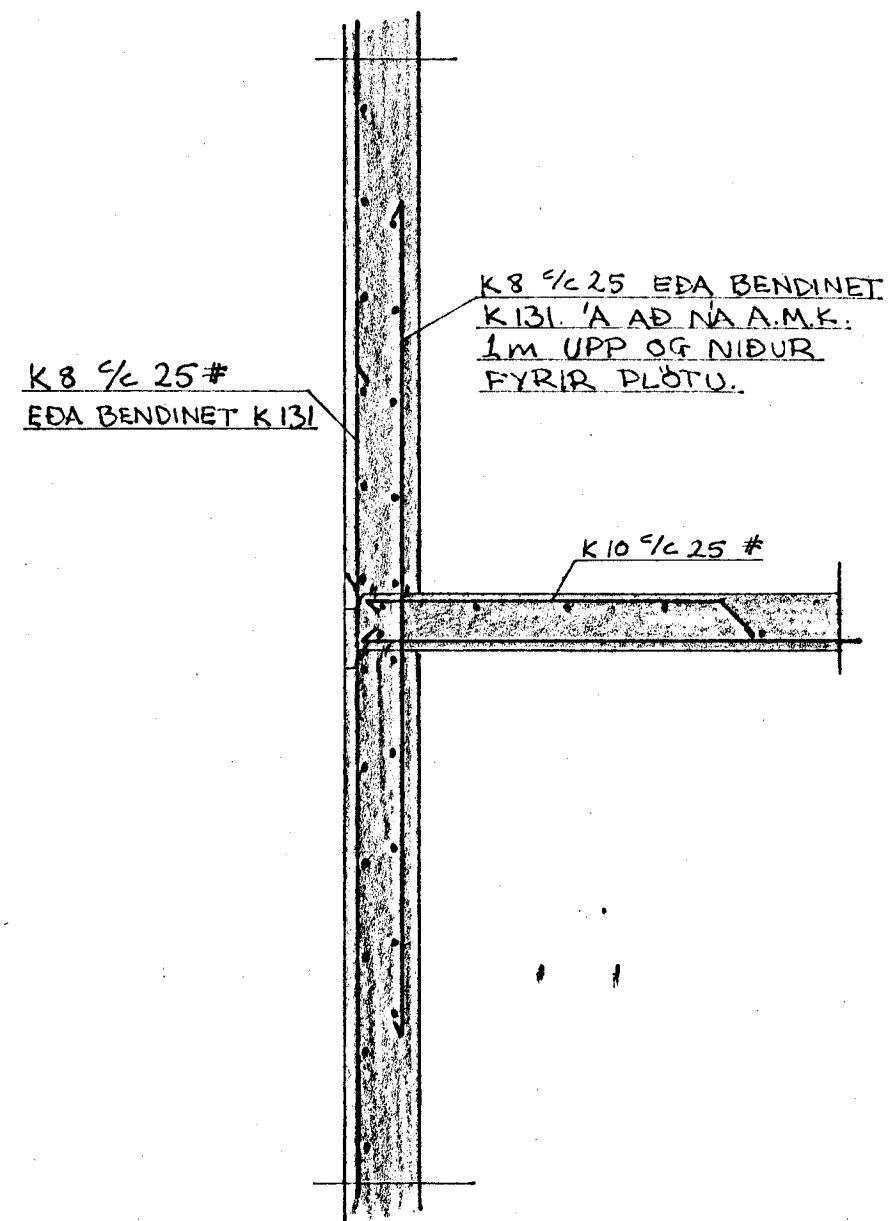

PLATA YFIR KJALLARA 1:50

SNIDÍÚTVEGG 1:20

SÚLA UNDIR SVÖLUM 1:20

AUKAJÄRN MEÐFRAM STIGAOP

Ⓜ RIFUVÖRN 1:50

VERKFRÆÐISTOFA		HALDOORS HANNESSONAR S. 91-54355 SUDURGÖTU 14 - 220 HAFNARFJÖRDUR	
FAGRABERG	54 OG 56	HAFNAFIRDI	Mkv: 1:50 1:20
PLATA YFIR KJALLARA, SNID, SÚLA			Reiknað: VB
			Teiknað: GH
			Yfirfarið: AP
Verk:	Blað nr: 12	Dags: JÚNÍ '87	