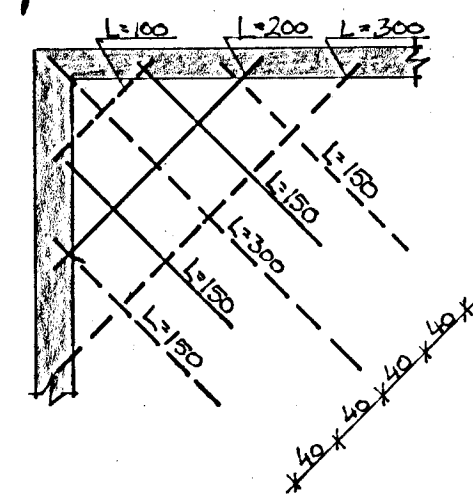

PLATA YFIR KJALLARA 1:50

SNIDÍÚTVEGG 1:20

SÚLA UNDIR SVÖLUM 1:20

AUKAJÄRN MEÐFRAM STIGAOP

Ⓜ RIFUVÖRN 1:50

VERKFRÆÐISTOFA		HALDOORS HANNESSONAR S. 91-54355 SUDURGÖTU 14 - 220 HAFNARFJÖRDUR	
FAGRABERG	54 OG 56	HAFNAFIRDI	Mkv: 1:50 1:20
PLATA YFIR KJALLARA, SNID, SÚLA			Reiknað: VB
			Teiknað: GH
			Yfirfarið: AP
Verk:	Blað nr: 12	Dags: JÚNÍ '87	