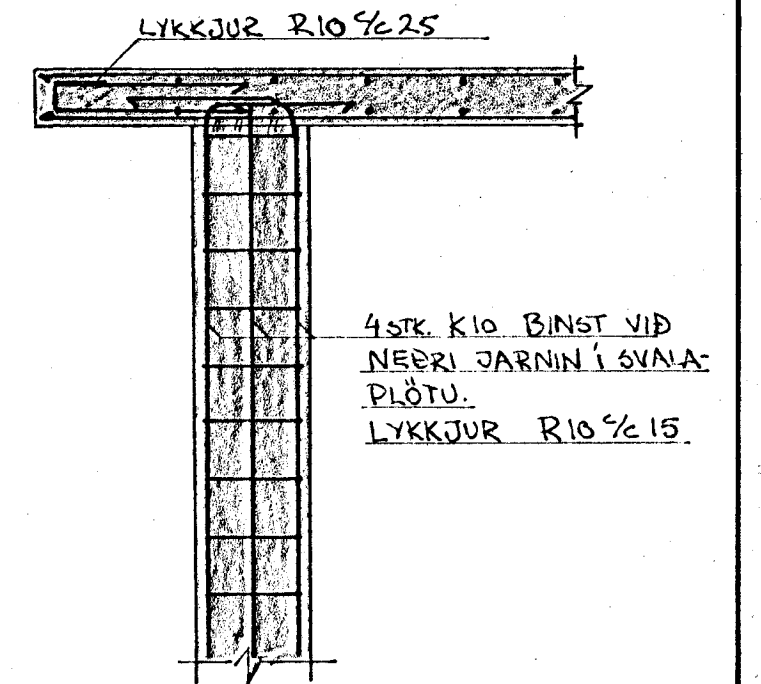

PLATA YFIR KJALLARA 1:50

SNIDÍÚTVEGG 1:20

SÚLA UNDIR SVÖLUM 1:20

AUKAJÄRN MEÐFRAM STIGAOP

Ⓜ RIFUVÖRN 1:50

VERKFRÆÐISTOFA		HALDOORS HANNESSONAR S. 91-54355 SUDURGÖTU 14 - 220 HAFNARFJÖRDUR	
FAGRABERG	54 OG 56	HAFNAFIRDI	Mkv: 1:50 1:20
PLATA YFIR KJALLARA, SNID, SÚLA			Reiknað: VB
			Teiknað: GH
			Yfirfarið: AP
Verk:	Blað nr: 12	Dags: JÚNÍ '87	