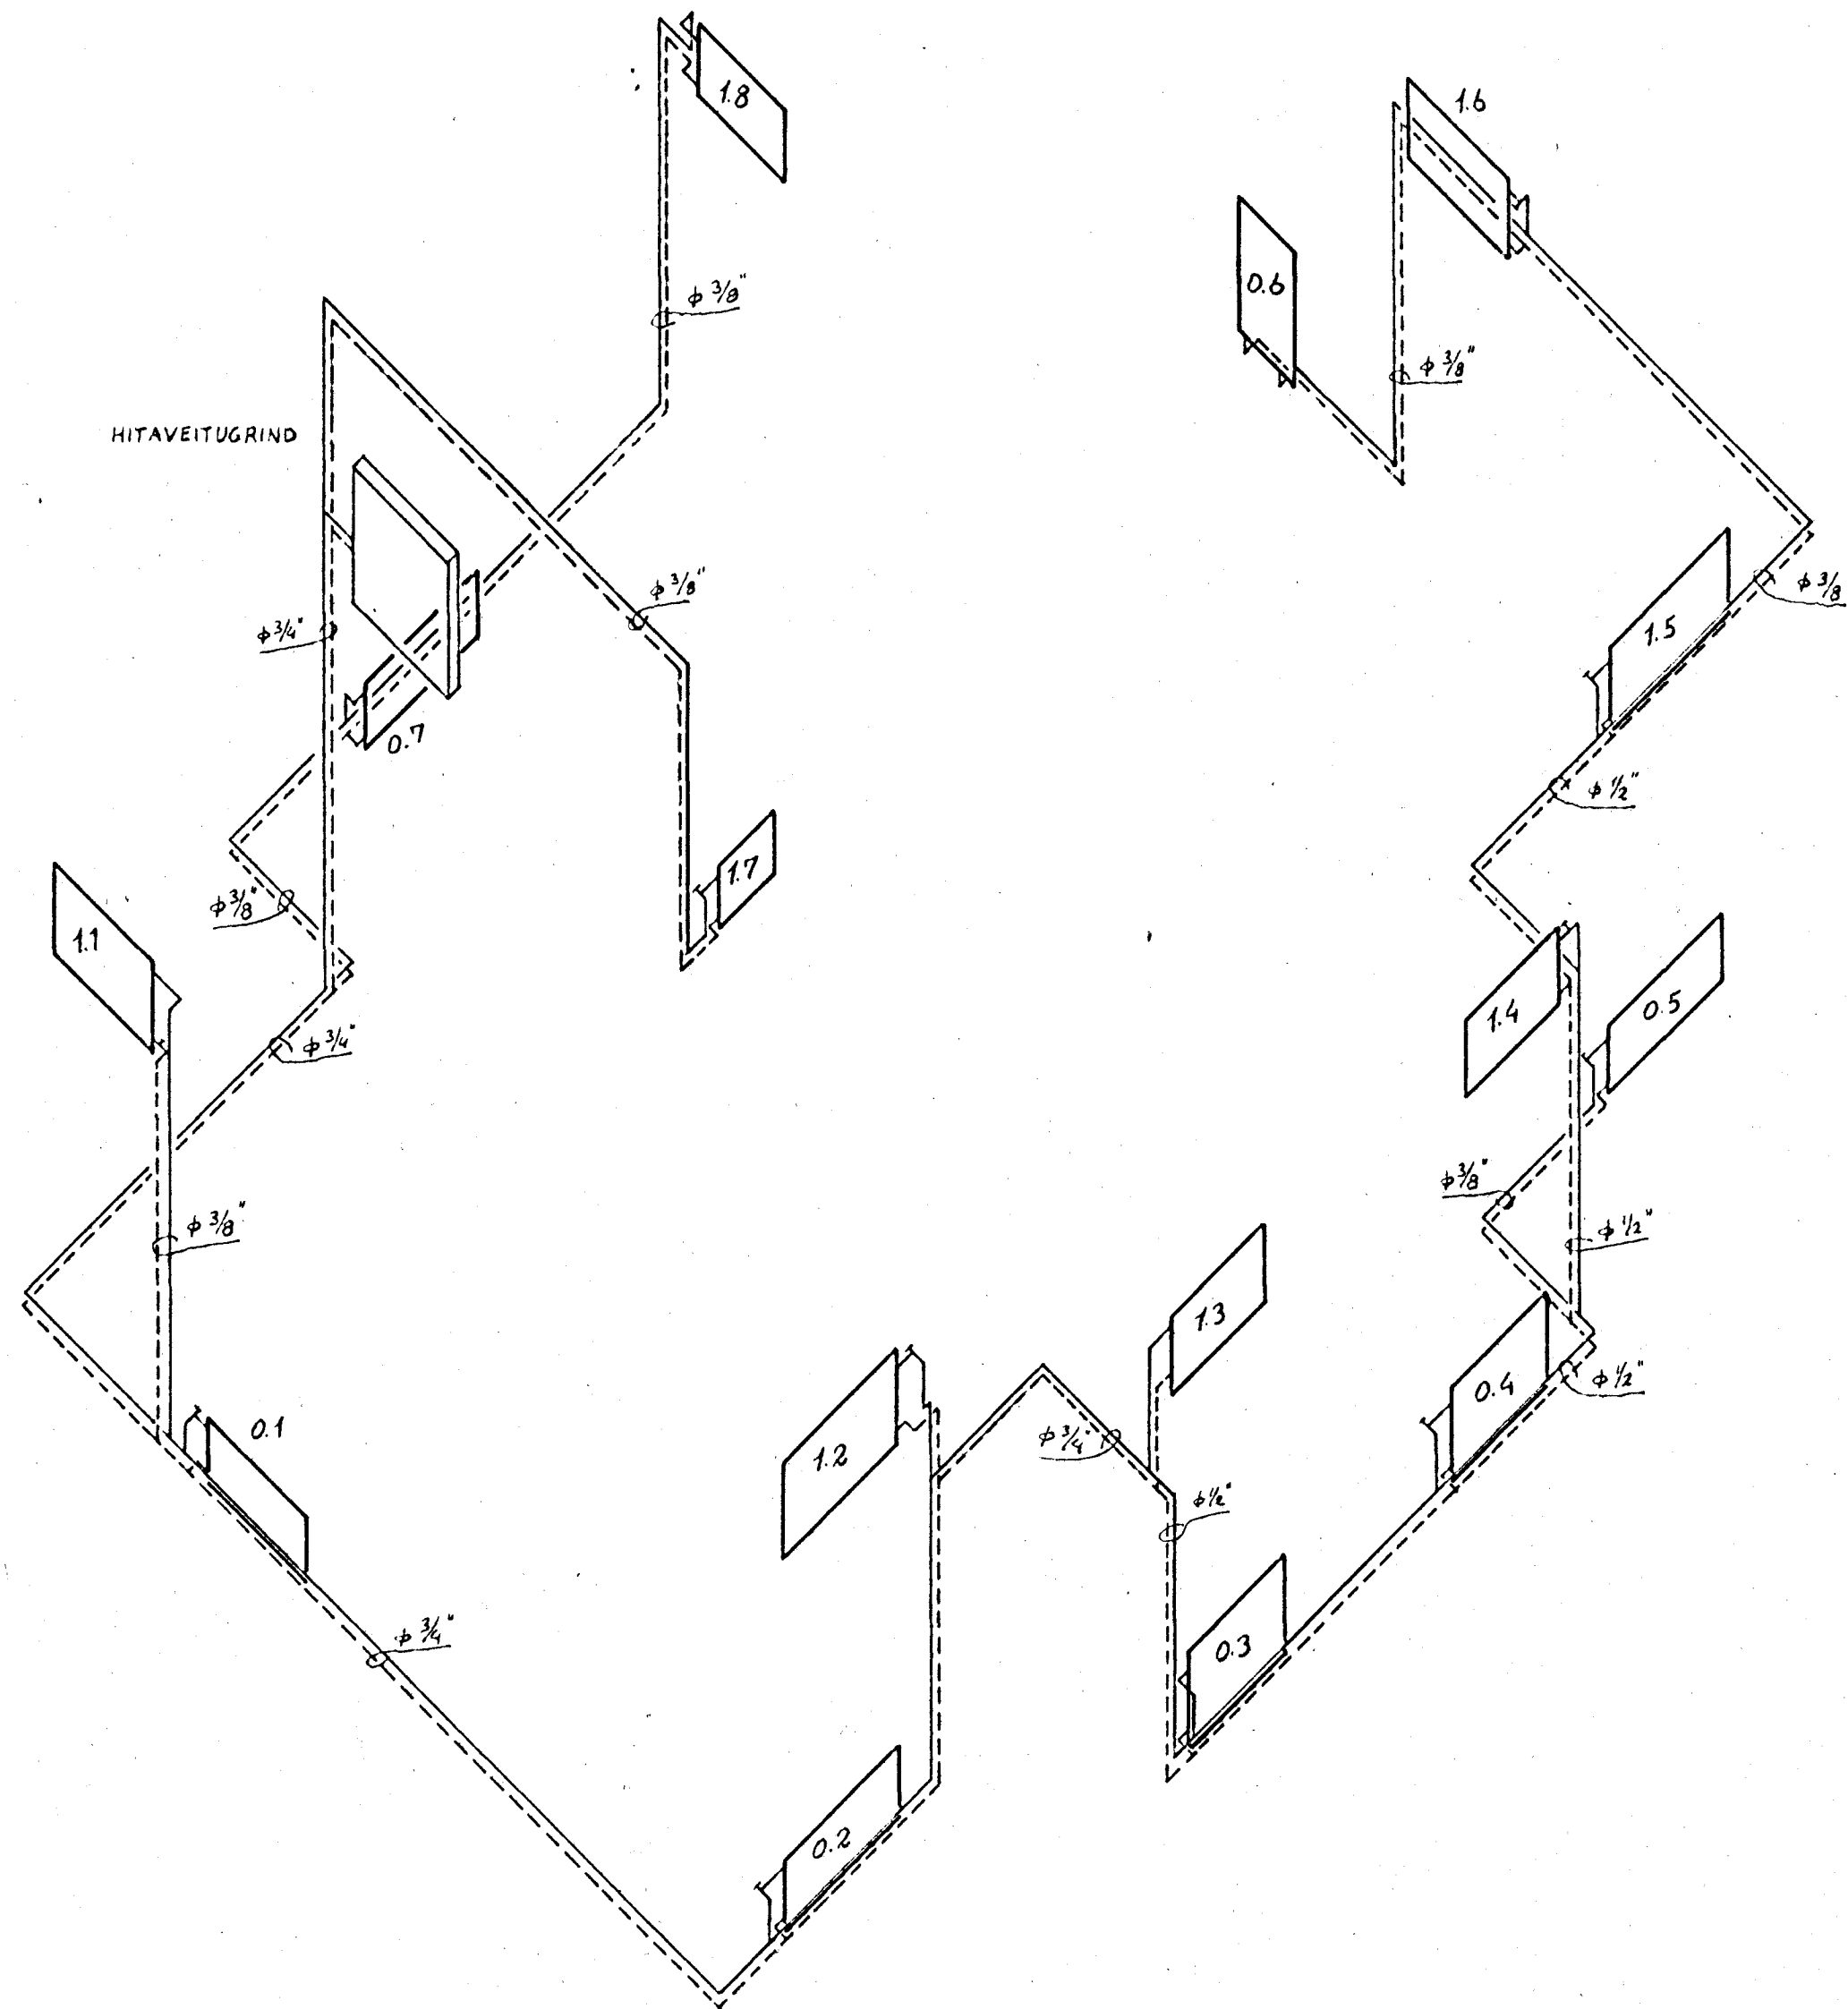

RÚMMYND 1:50

OFNASKRÁ ΔT=40

NR.	KCAL / H	MESTA HÆÐ	MESTA LENGD	TENGING
0.1.	690	500	1000	CD
0.2.	890	500	1200	CD
0.3.	620	700	1000	CD
0.4.	695	700	1000	CD
0.5.	1160	500	1200	CD
0.6.	810	500	600	CD
0.7.	855	500	1200	AB
1.1.	500	700	1000	AB
1.2.	990	700	1200	AB
1.3.	1000	600	1000	CD
1.4.	1000	600	1000	AB
1.5.	1610	600	1200	CD
1.6.	1470	600	1100	CD
1.7.	95	500	500	CD
1.8.	850	600	800	AB