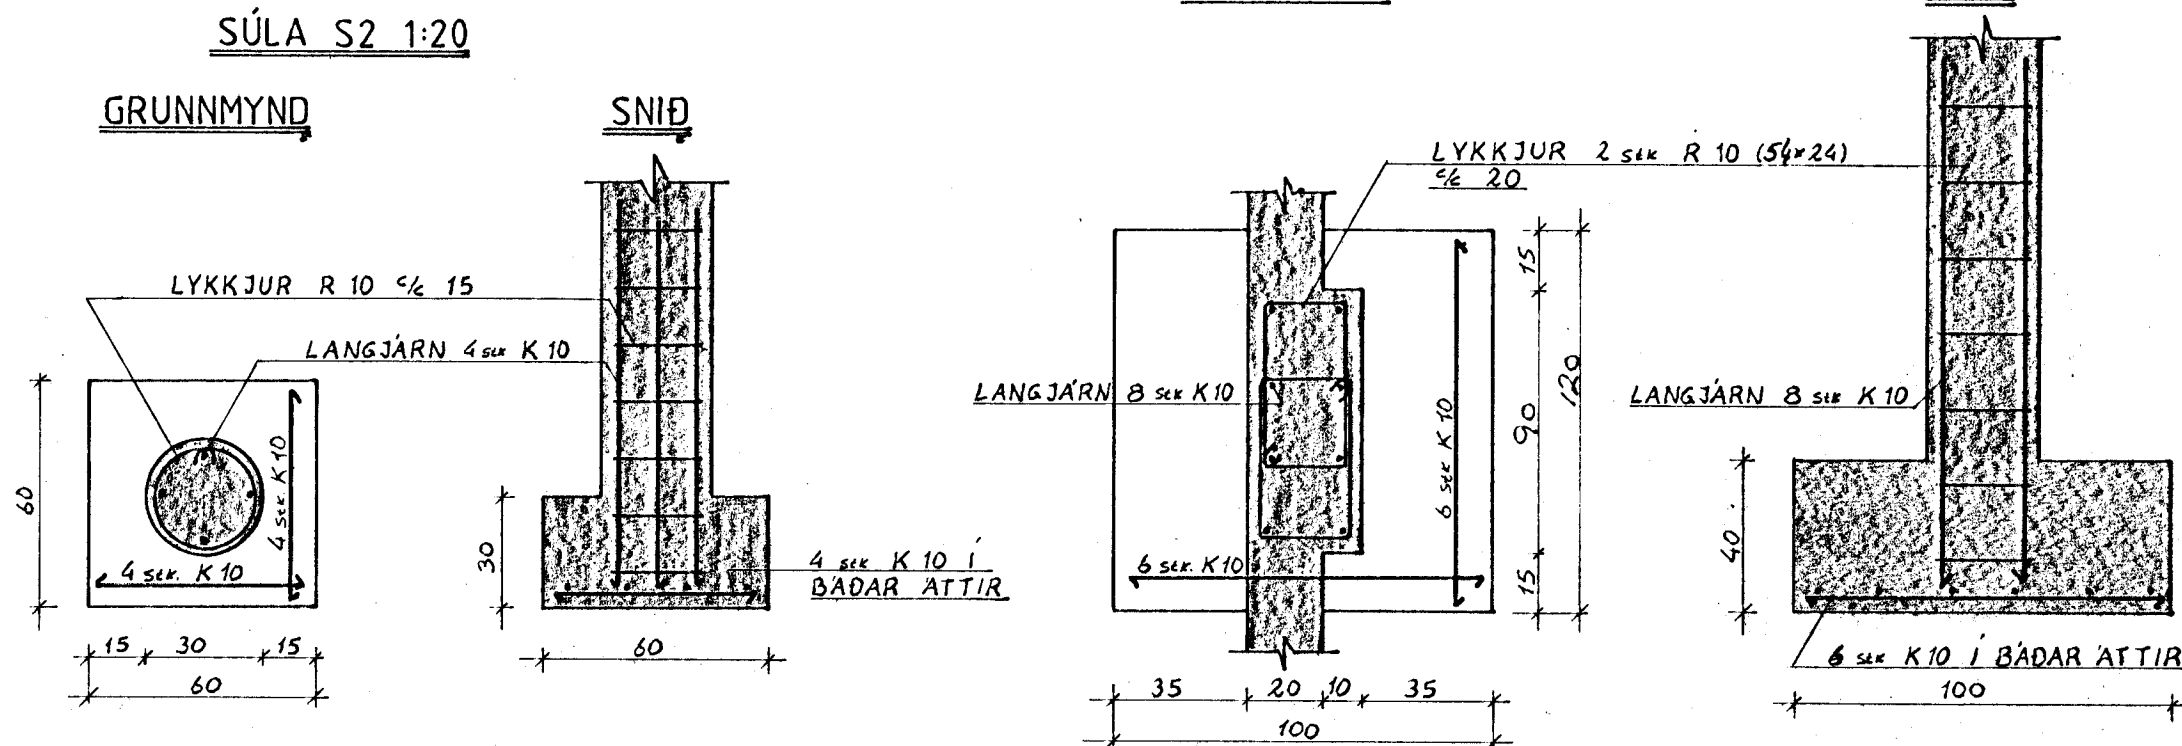

AUKAJÄRN Í HORN MEÐ
TVÖFALDRI JÄRNAGRIND

SKÝRINGAR:

STEYPA S 200, KAMBSTÁL (K) Ks 40, SLÉTT STÁL (R) sl. 37, SKEYTI LENGD 40x4.
FYLFT UNDIR PLÖTU MEÐ GRÚS. SEM ÞJAPPAST VEL.
ÖNEFND MÁL ERU cm.

7. Júlí 1937
F.H.
OF