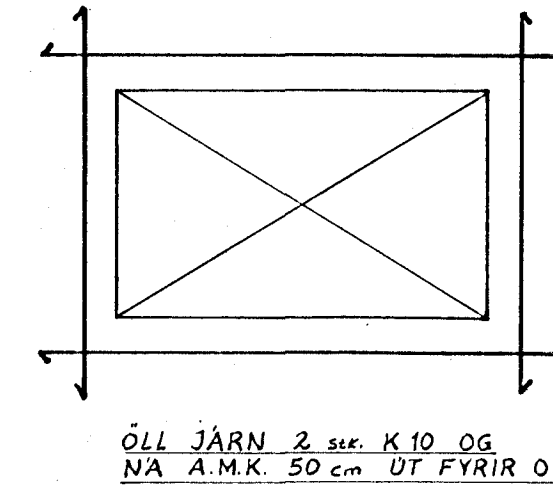

JÄRNALÖGN MEÐFRAM ÖP UM OG GLUGGUM