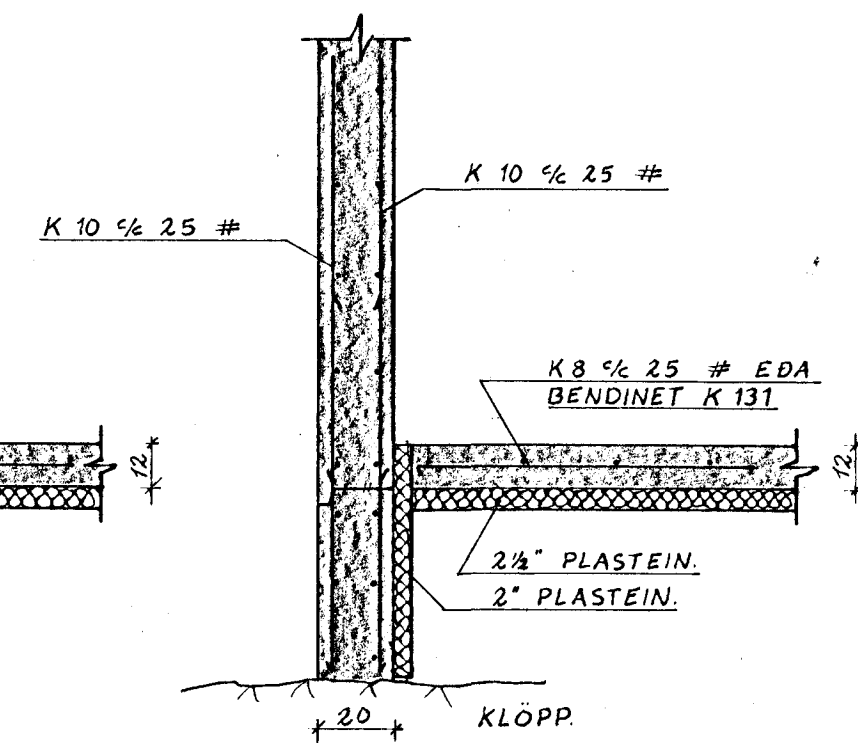

SNÍÐ Í ÚTVEGG 1:20
MEÐ JARÐPRÝSTINGI