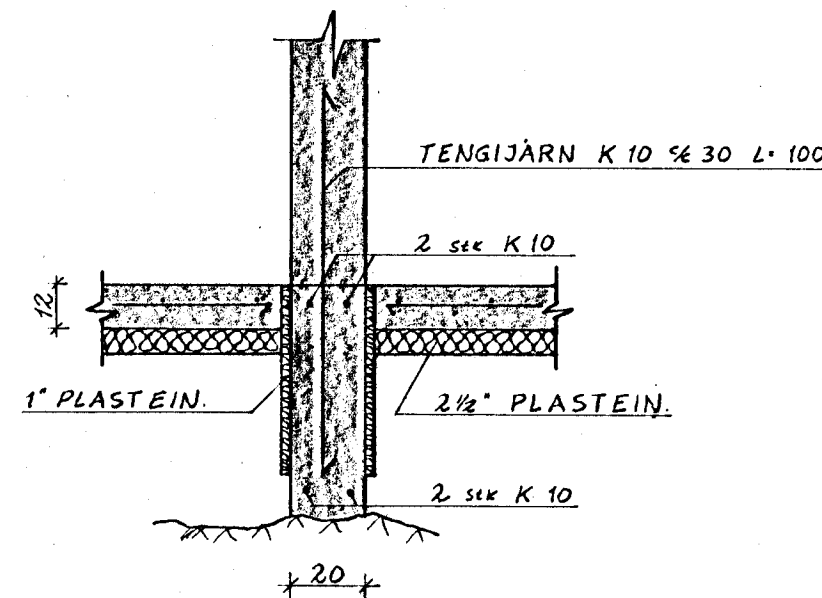

SNÍÐ Í INNVEGG 1:20