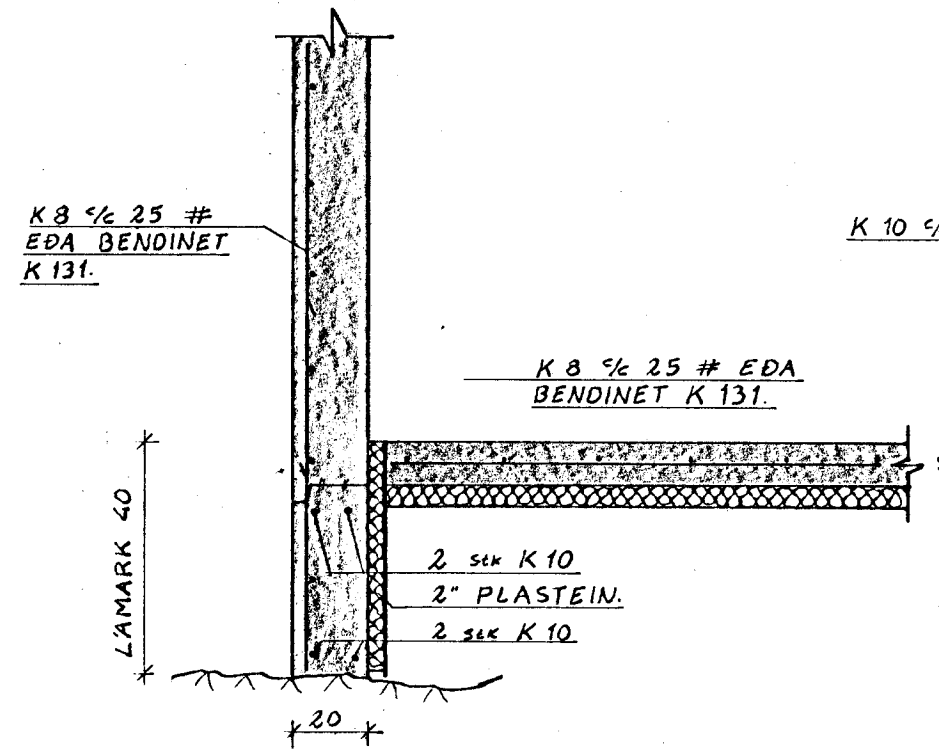

SNÍÐ Í ÚTVEGG 1:20
ÁN JARÐPRÝSTINGI