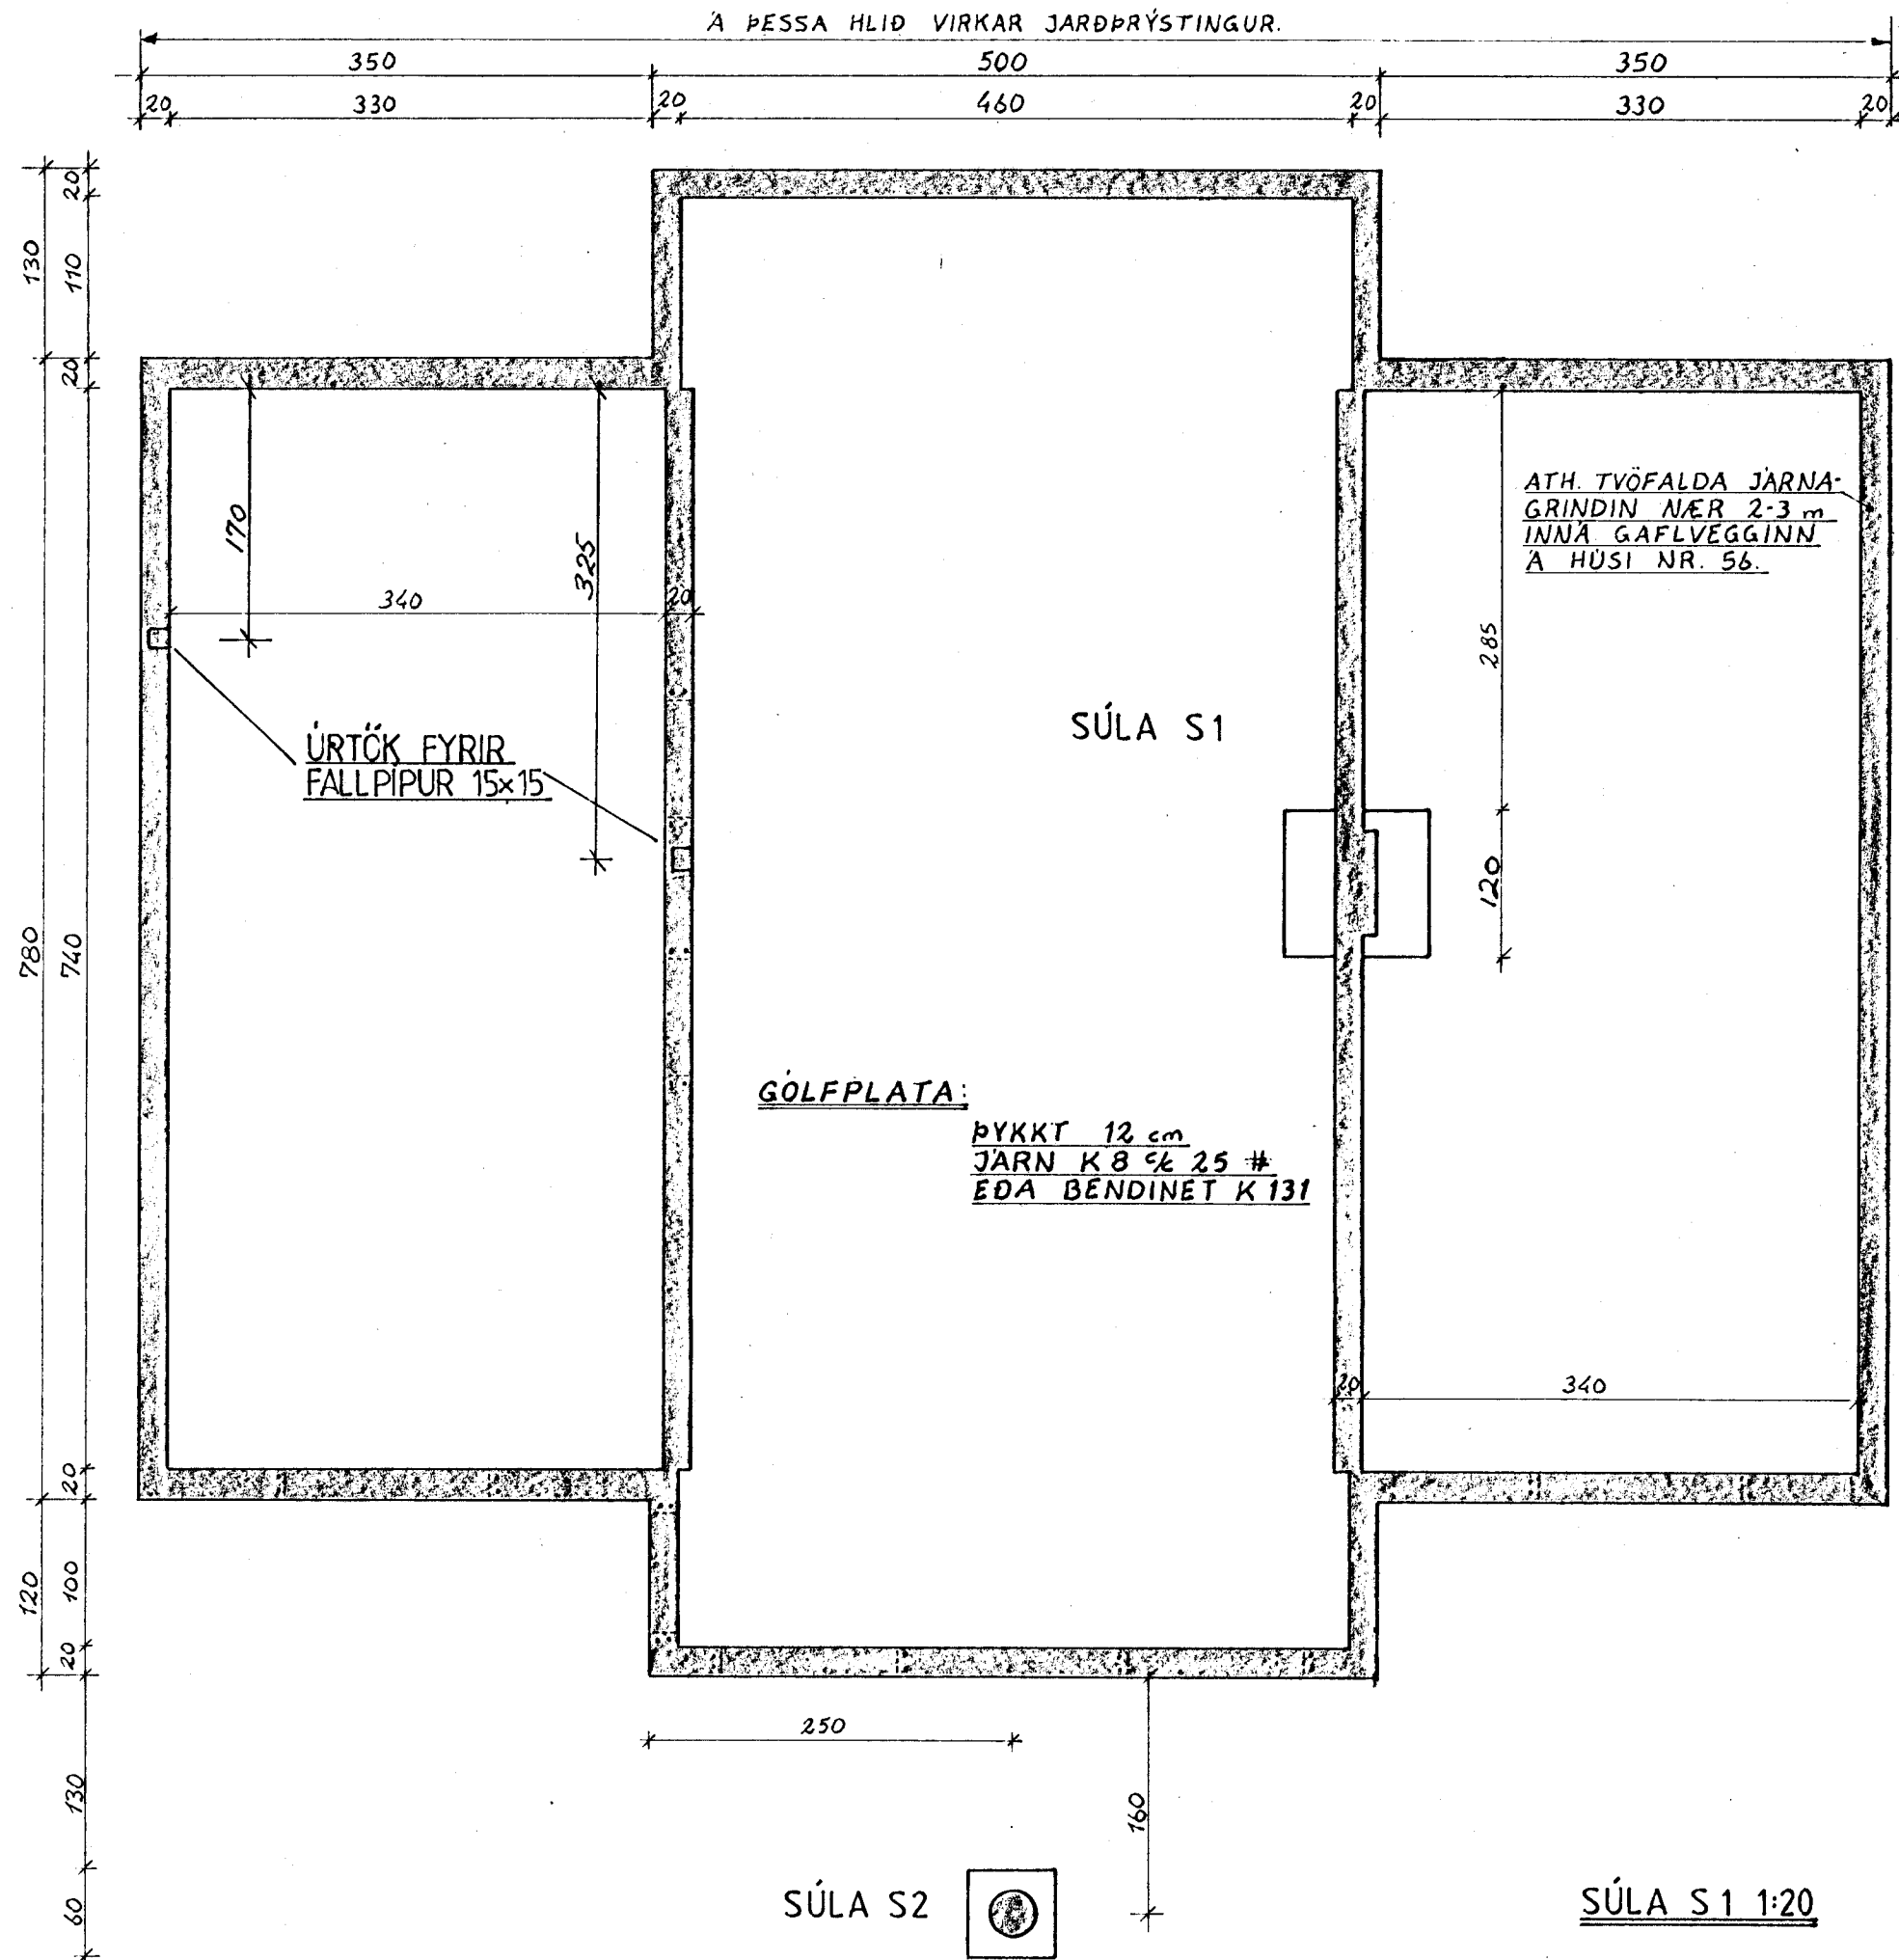

GRUNNMYND 1:50

FAGRABERG 56