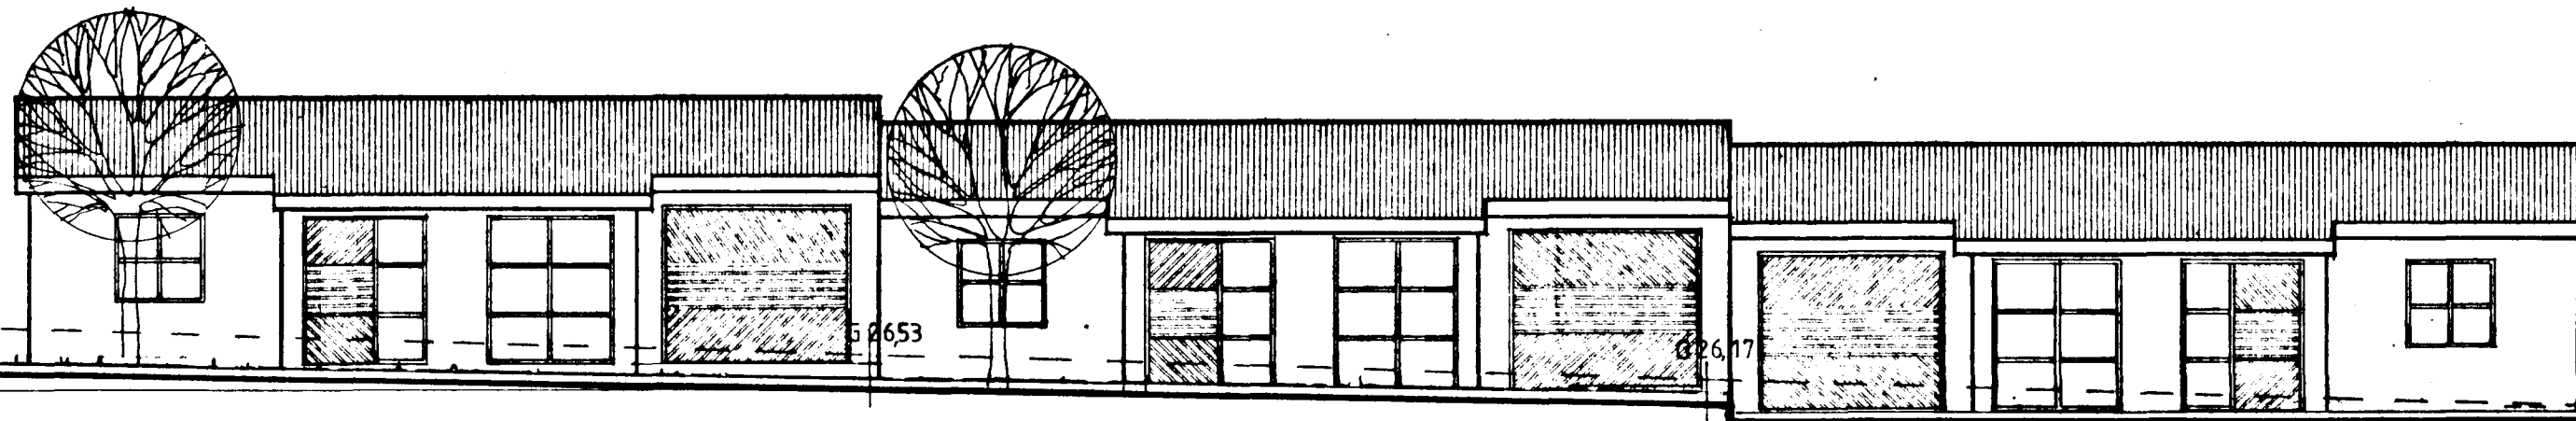

Samþykkt á fundi bygginga-
nefndar p. 7 15 1987

BYGGINGAFULLTRÚINN
Í HAFNARFIRÐI

E. Þorvaldur
Höfundur: sjá bl. nr. 2

K 250

NORÐ - VESTUR

K 20,0

SUÐ - VESTUR

FAGRABERG 52-56

4

ÚTLIT

DAGS MÁÍ '87
MKV 1:100

ARKÍTEKTAFJÓNUSTAN S.F.
GUÐMUNDUR GUÐNARSSON ARKITEKT FAÍ
Guðmundur Guðnars
SVEINN ÍVARSSON ARKITEKT FAÍ
Sveinn Ívarsson