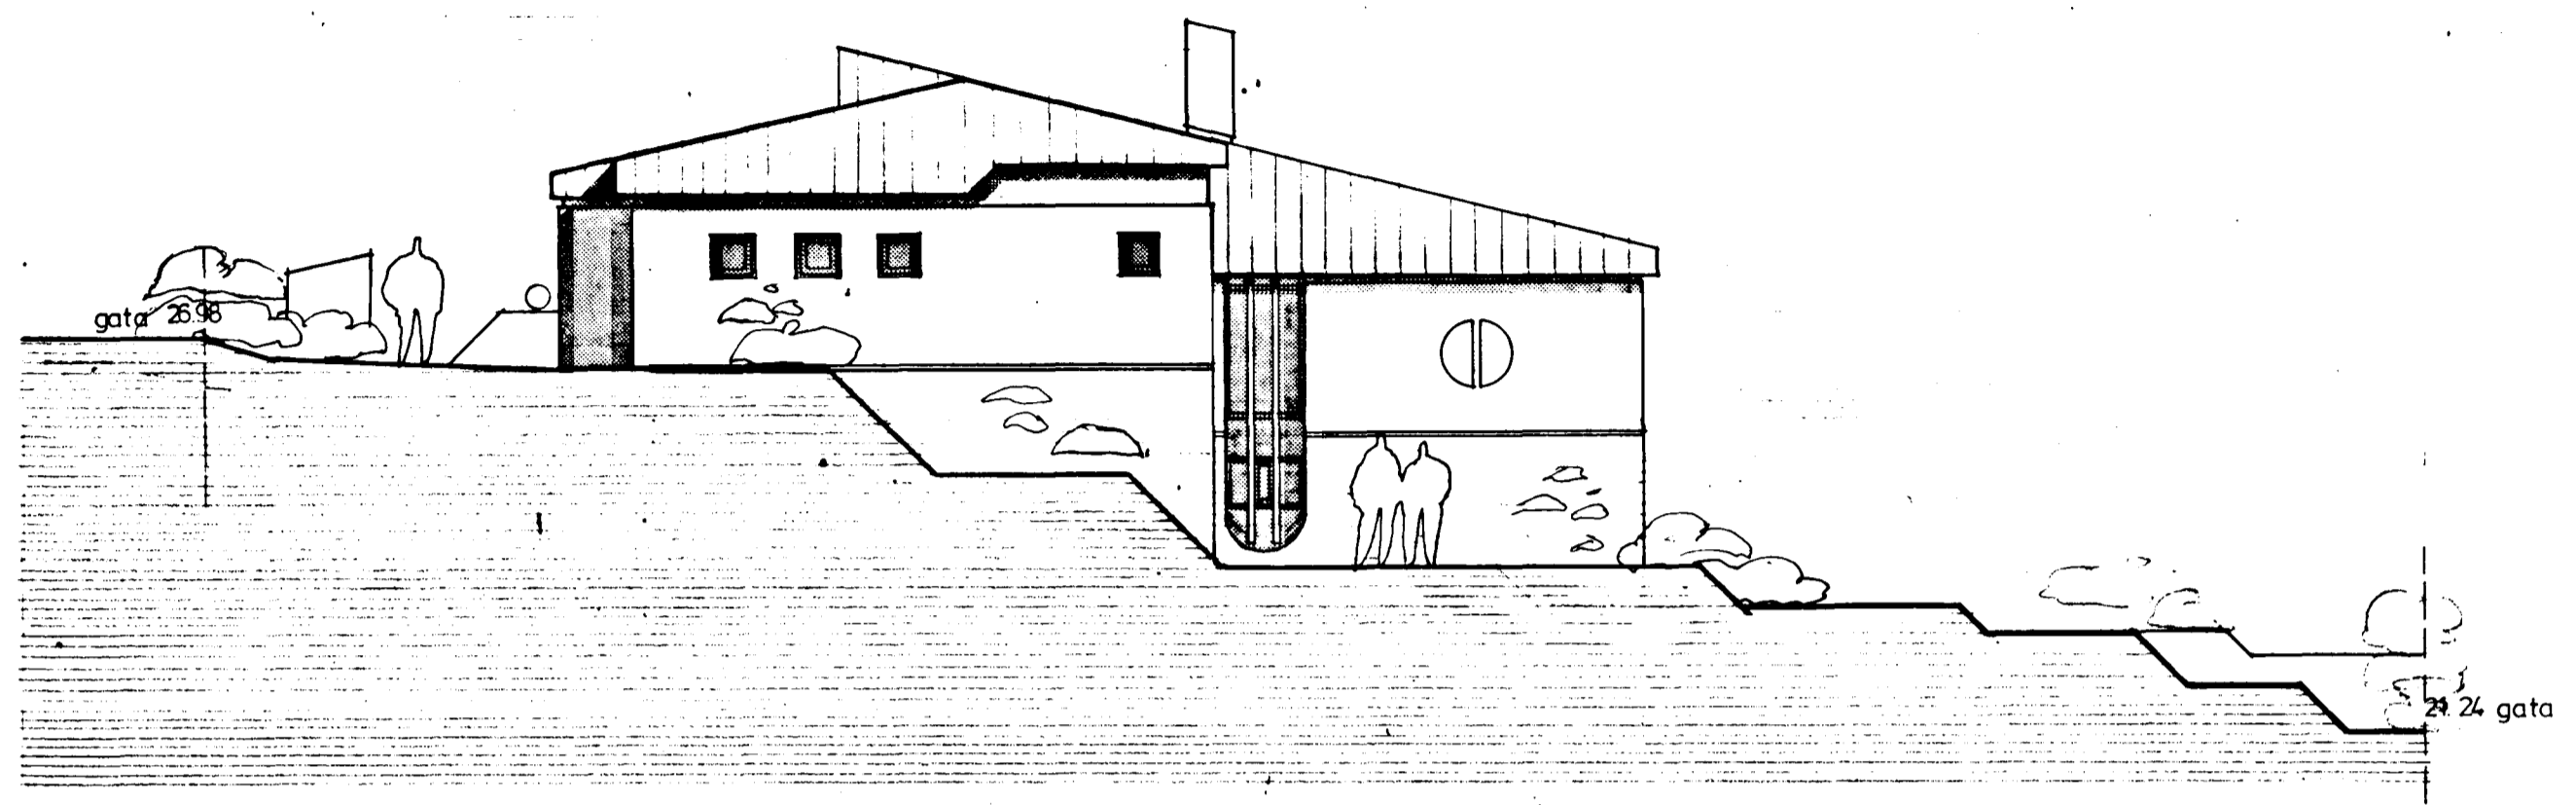

Samþ. Mt á fundi byrjaða
 hófnaðar þ. 18. 4. 84
 BYGGINGAVALDSTYJAN
 Í HAFNARFIRDI
[Signature]

Ganga skal frá opnu
 öldriðni í samráði við
 slökkviliðstjóra

útlit norður

útlit austur

2160-0580-02

fagraberg 58 hafnarfirdi	12.4. '84
útlit	1:100
04	gudmundur gunnlaugsson arkitekt faí teiknist barónsstíg 5 s: 29640 29194 <i>Gudm. Gunnlaugsson</i>