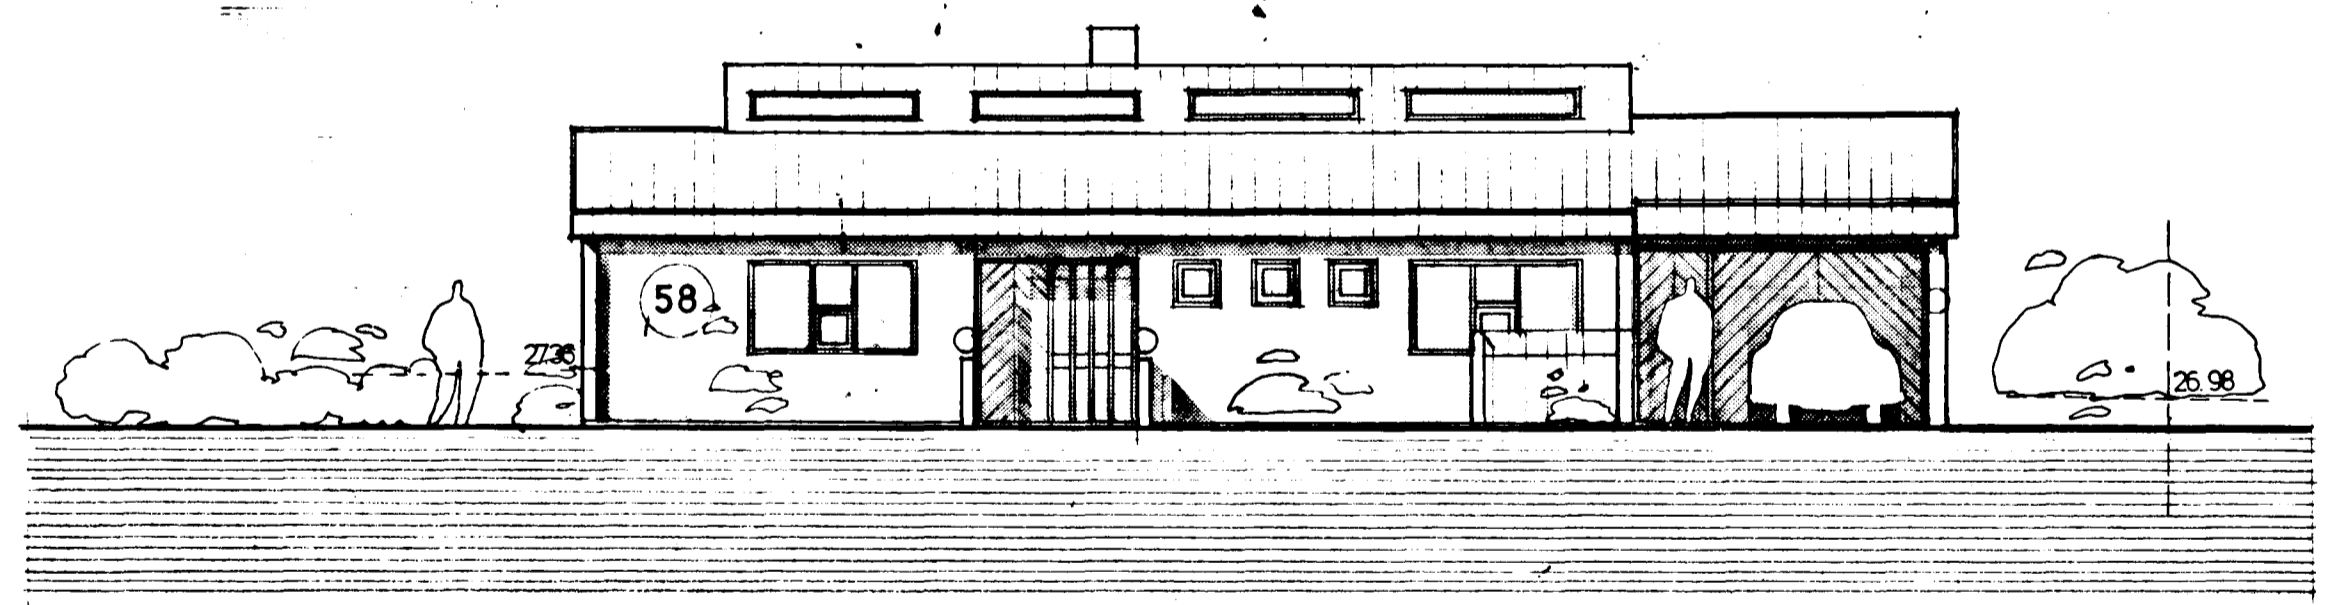

Samþ. Mt á fundi byrjaða
 hófnaðar þ. 18. 4. 84
 BYGGINGAVALDSTYJAN
 Í HAFNARFIRDI
[Signature]

Ganga skal frá opnu
 öldriðni í samráði við
 slökkviliðstjóra

útlit norður

útlit austur

2160-0580-02

fagraberg 58 hafnarfirdi	12.4. '84
útlit	1:100
04	gudmundur gunnlaugsson arkitekt faí teiknist barónsstíg 5 s: 29640 29194 <i>Gudm. Gunnlaugsson</i>