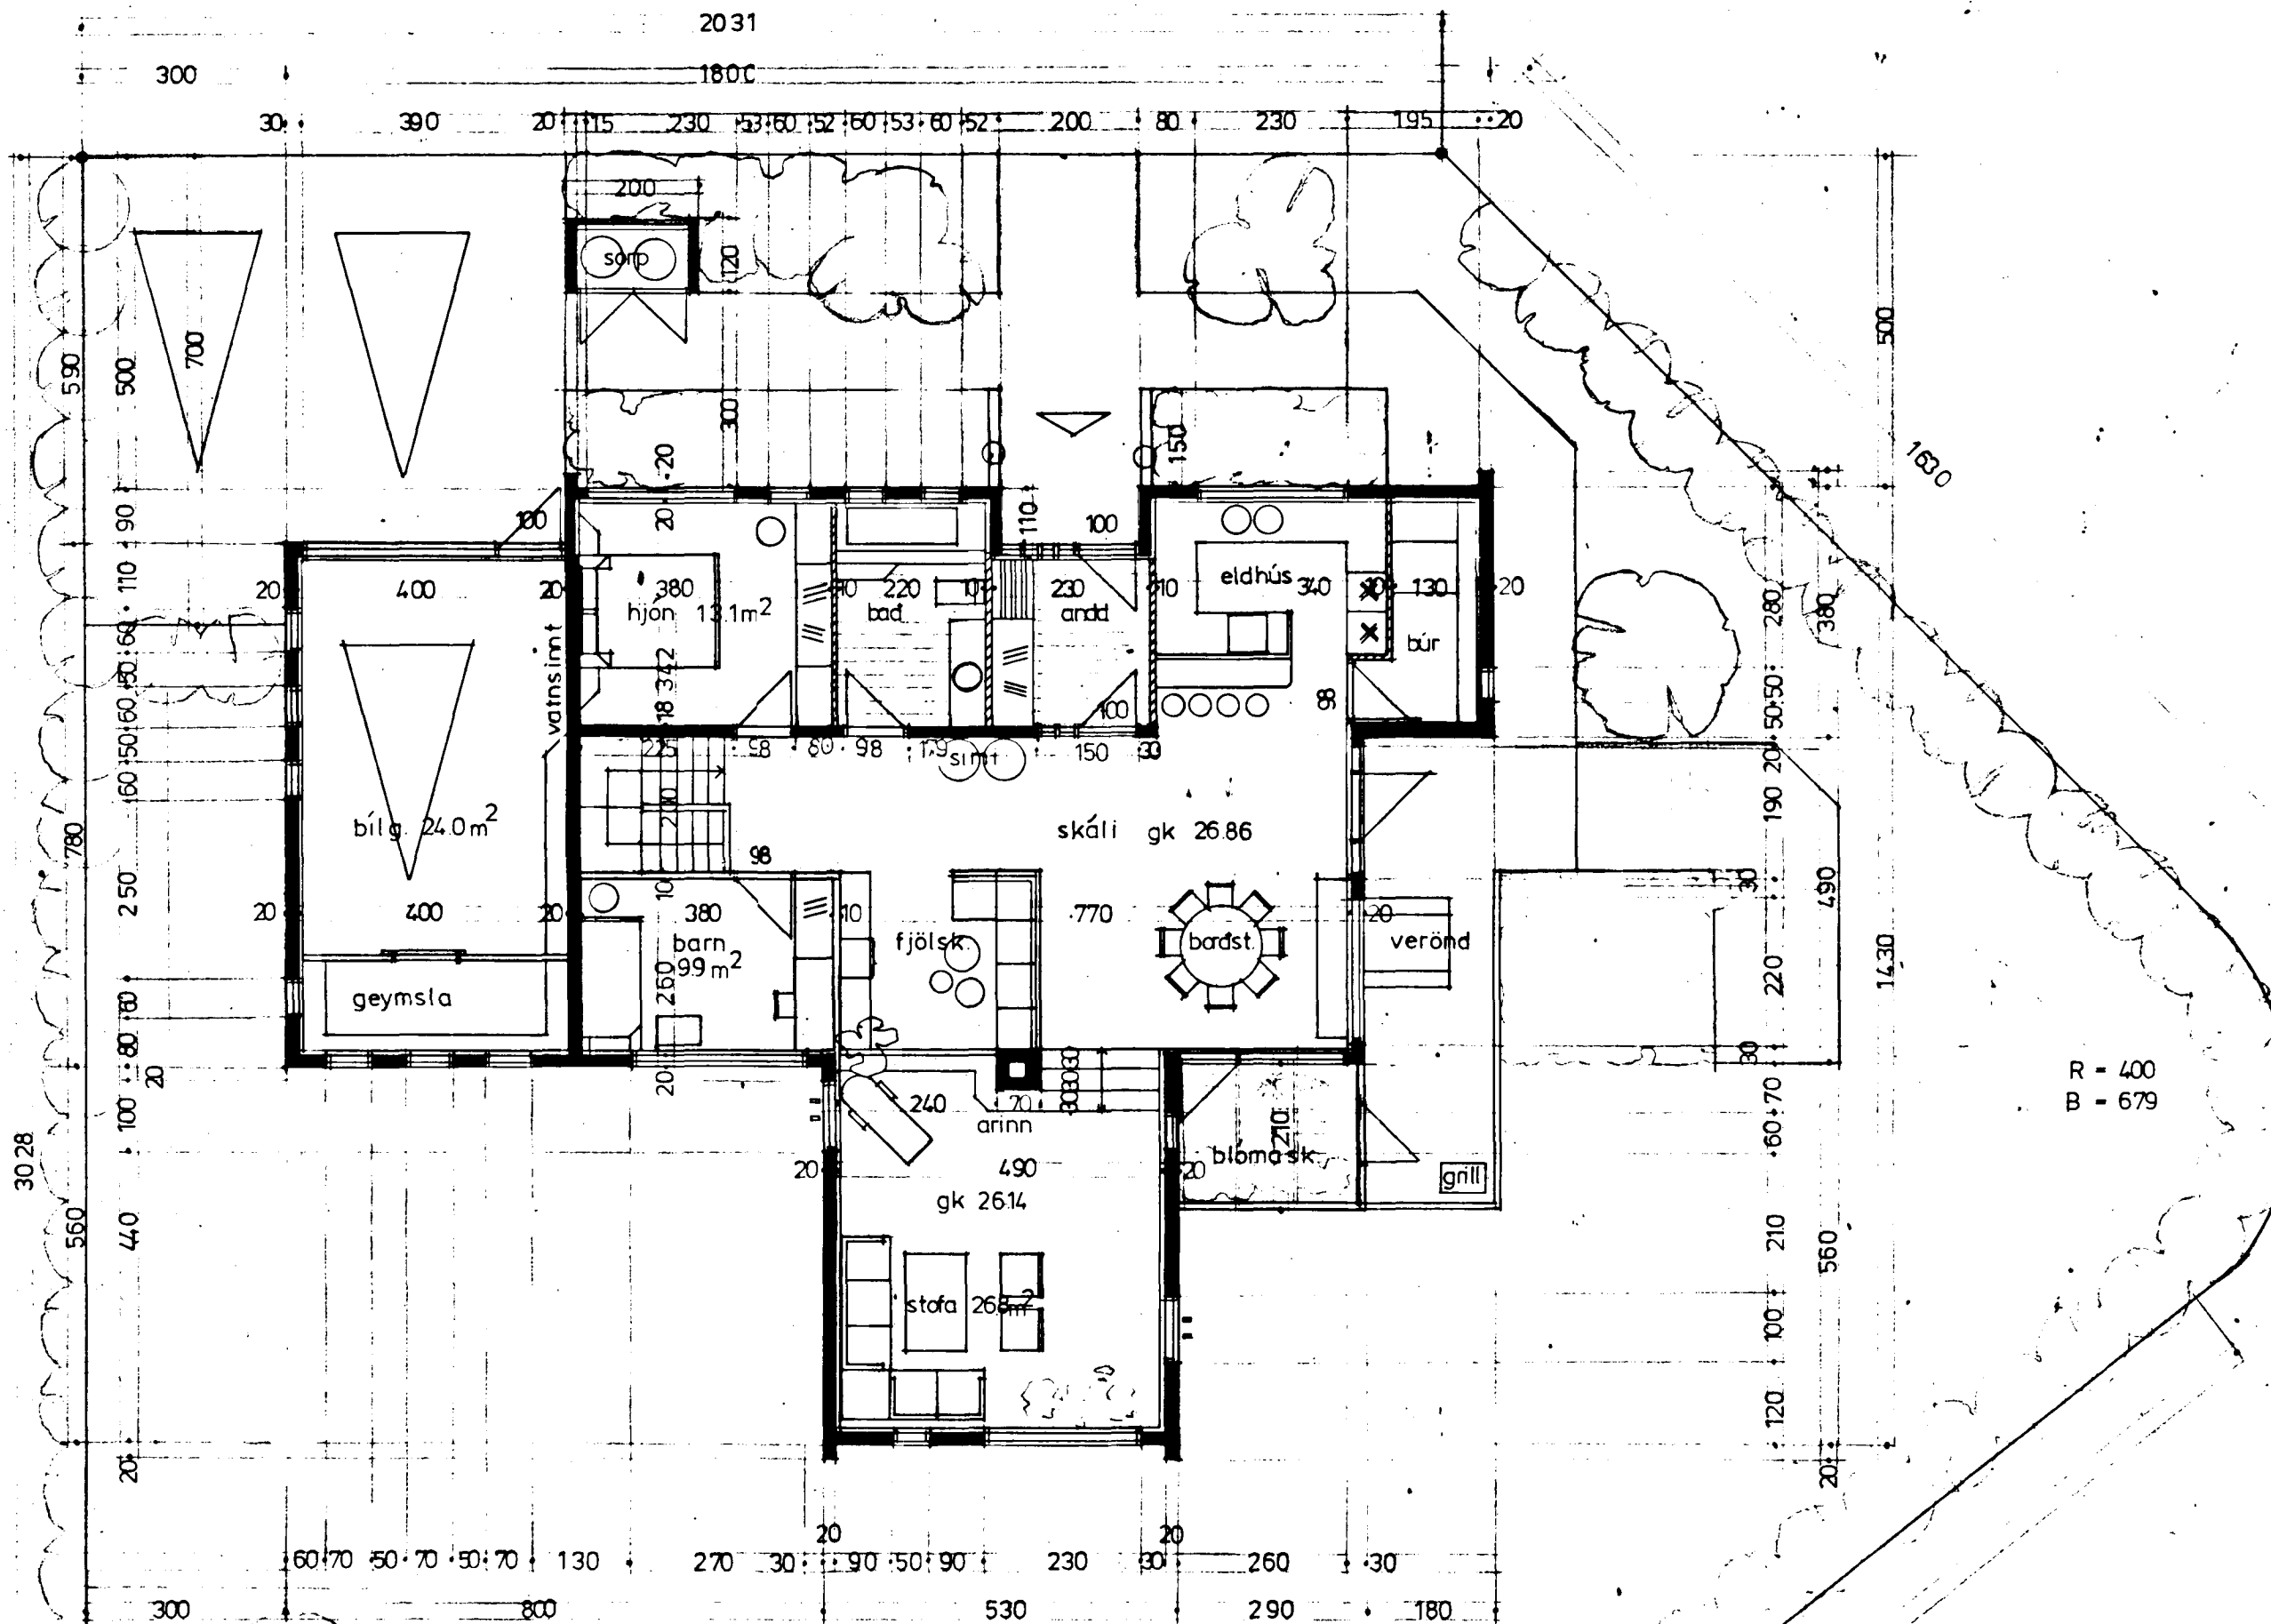

Samþykkt á fundi byrjaðs
 netaðar þ. 18. 4. 84
 BYGGINGARUPPLAUSN
 Í HAFNARFIRDI
S. Gunnlaugsson

Ganga skal frá önnur
 eldritedi í samráði við
 slökunarséðjóra

grunnmynd efri hoed

grunnmynd nedri hoed

flatarmál	íbúð	bílg.	blómask.
nedri hoed :	87.9m ²		
efri hoed :	138.9m ²	327m ²	6.09m ² br.
alls :	226.8m ² br		
heildarflatarm:	265.5m ² br.		
heildarrúmmál :	700.4m ³	98m ³	14.3m ³
nýtingarhl.	0.33		

2160-0580.01
 02

fagraberg 58 hafnarfirdi 12.4. 84
 grunnmyndir br 7.2.85 1:100

02 gudmundur gunnlaugsson arkitekt fai
 teiknist barónsstíg 5
 s 29640 29194 *Gudm. Gunnlaugsson*