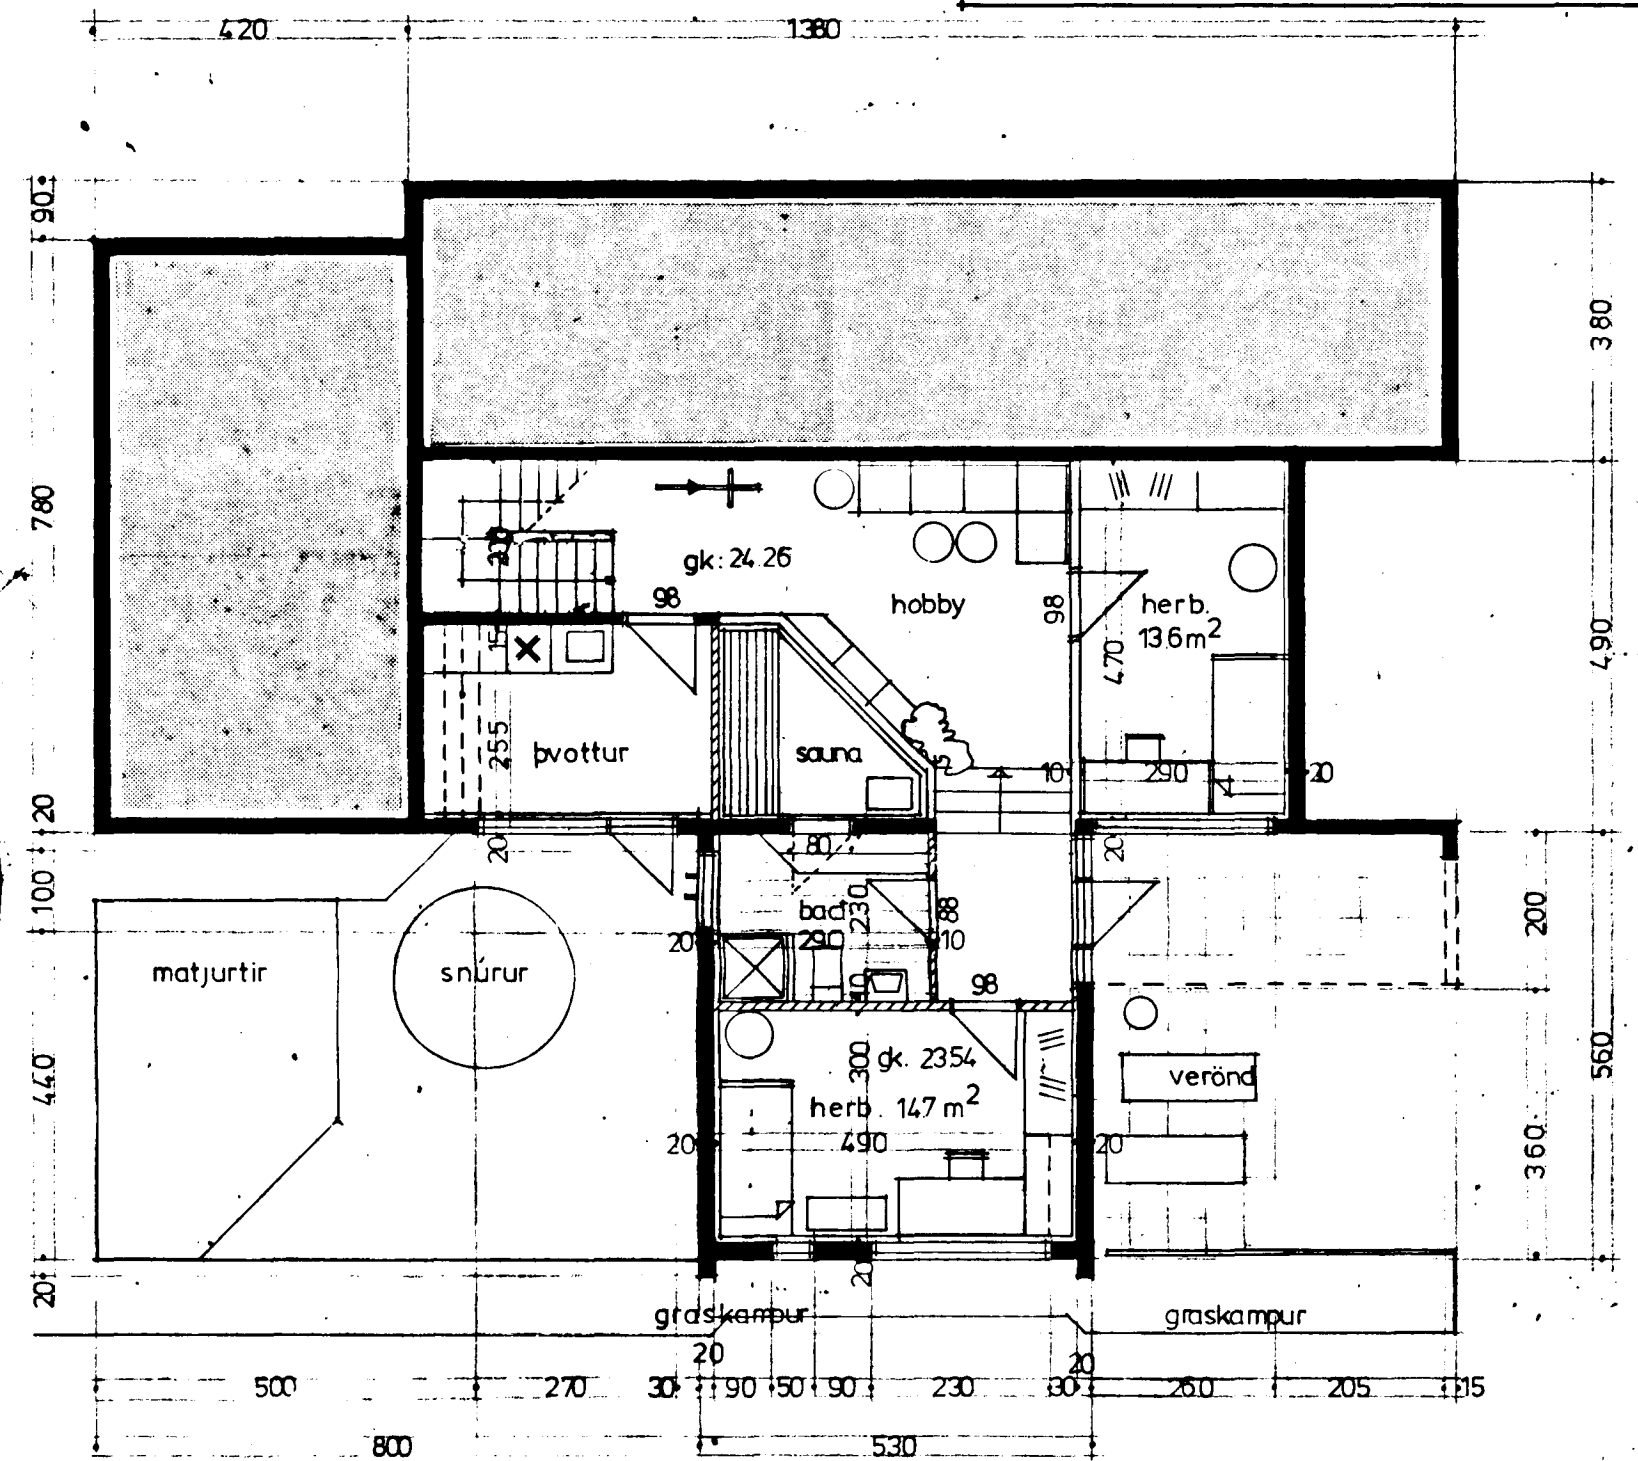

Samþykkt á fundi byrjaðs
 netaðar þ. 18. 4. 84
 BYGGINGARUPPLAUSN
 Í HAFNARFIRDI
S. Gunnlaugsson

Ganga skal frá önnur
 eldritedi í samráði við
 slökunarséðjóra

grunnmynd efri hoed

grunnmynd nedri hoed

flatarmál	íbúð	bílg.	blómask.
nedri hoed :	87.9m ²		
efri hoed :	138.9m ²	327m ²	6.09m ² br.
alls :	226.8m ² br		
heildarflatarm:	265.5m ² br.		
heildarrúmmál :	700.4m ³	98m ³	14.3m ³
nýtingarhl.	0.33		

2160-0580.01
 02

fagraberg 58 hafnarfirdi 12.4. 84
 grunnmyndir br 7.2.85 1:100

02 gudmundur gunnlaugsson arkitekt fai
 teiknist barónsstíg 5
 s 29640 29194 *Gudm. Gunnlaugsson*