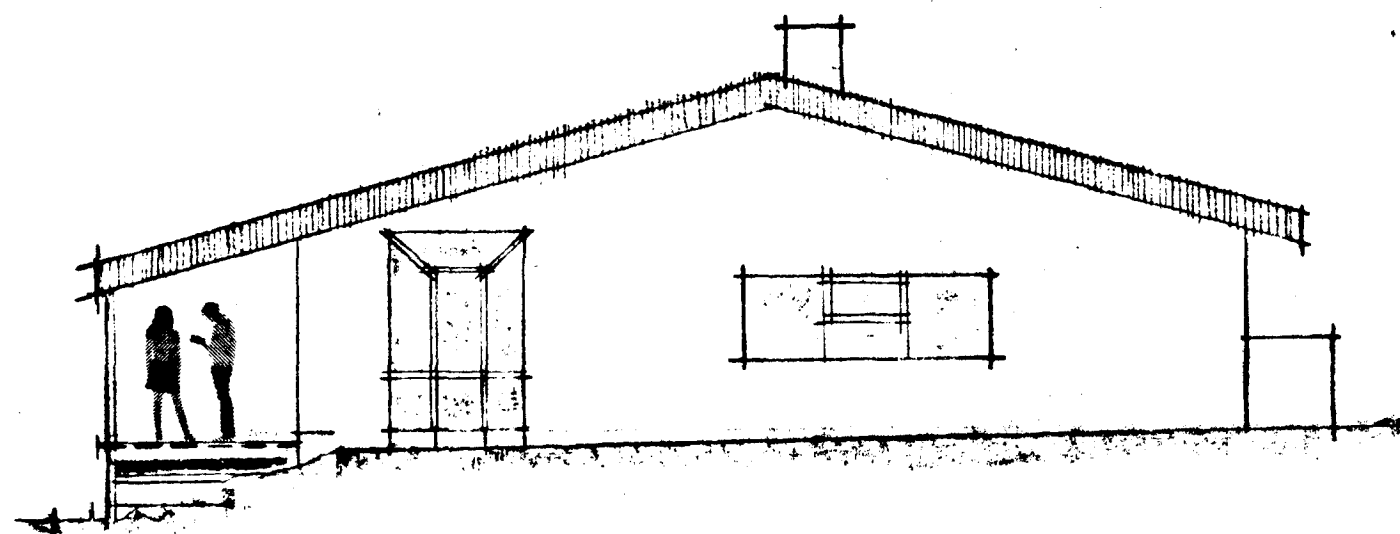

Samþykkt á fundi bygginga-  
nefndar þ. 21.8.1983  
BYGGINGAFULLTRÚNN  
Í HAFNARFIRÐI

Ganga skal frá önnu  
eldrið í samráði við  
stæðingisráðgjafa

Norðaustur

Norðvestur

Suðvestur

Suðaustur

ÚTLIT HÚS

ÞVERNIÐ HÚS OG LÓÐAR  
M/1:100

2160-0080-01

FIGRABERG 3. HAFNARFIRÐI  
BÓÐVAR BÓÐVARSON

TEIKN: HJALTI ÞÓRÐARSON MB. GRAD. JÚLÍ '83 BLAÐ NR 2

*J. Þ. Þ.*