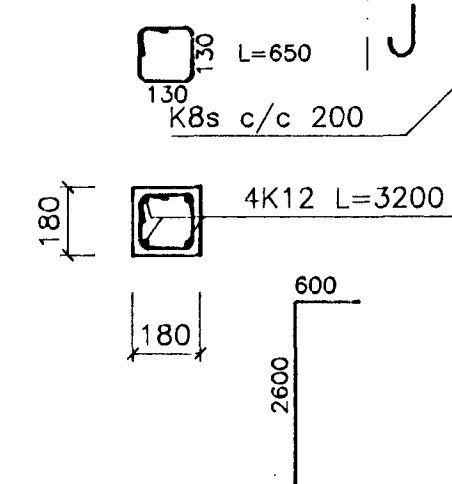

SNID J-J 1:20

SNID B-B 1:20

SNID A-A 1:20

SNID C-C 1:20

SNID E-E 1:20

SNID D-D 1:20

SNID F-F 1:20

SNID H-H 1:20

TEKNISETJAFAN NBYLI SIGURÐUR INGI ÓLAFSSON F.F.F. kt. 180449.4699  
 NYBÝLAVEGUR 22 - 200 KÓPAVOGUR SÍMI 91 45098  
 VERKEFNI FAGRAHLÍÐ 5 HAFNARFIRÐI  
 HEITI Járnhent steypa: Bending útveggja  
 A-gafl (V-gafl spegilm)  
 T. síðio R. Ysíðio  
 fag1h  
 DAGS Jan. 93 NR. 220.1.7