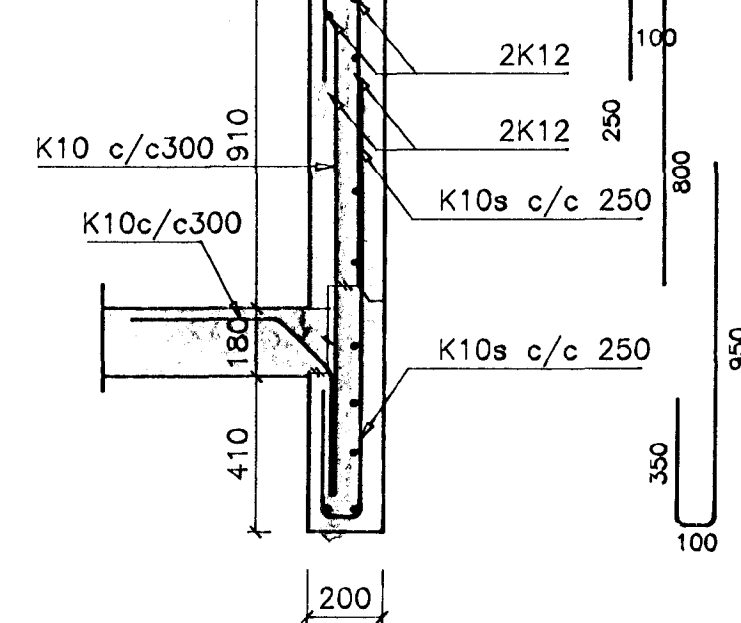

SNID J-J 1:20

SNID B-B 1:20

SNID A-A 1:20

SNID C-C 1:20

SNID E-E 1:20

SNID D-D 1:20

SNID F-F 1:20

SNID H-H 1:20

TEKNISETJAFAN NBYLI SIGURÐUR INGI ÓLAFSSON F.F.F. kt. 180449.4699  
 NYBÝLAVEGUR 22 - 200 KÓPAVOGUR SÍMI 91 45098  
 VERKEFNI FAGRAHLÍÐ 5 HAFNARFIRÐI  
 HEITI Járnhent steypa: Bending útveggja  
 A-gafl (V-gafl spegilm)  
 T. síðio R. Ysíðio  
 fag1h  
 DAGS Jan. 93 NR. 220.1.7