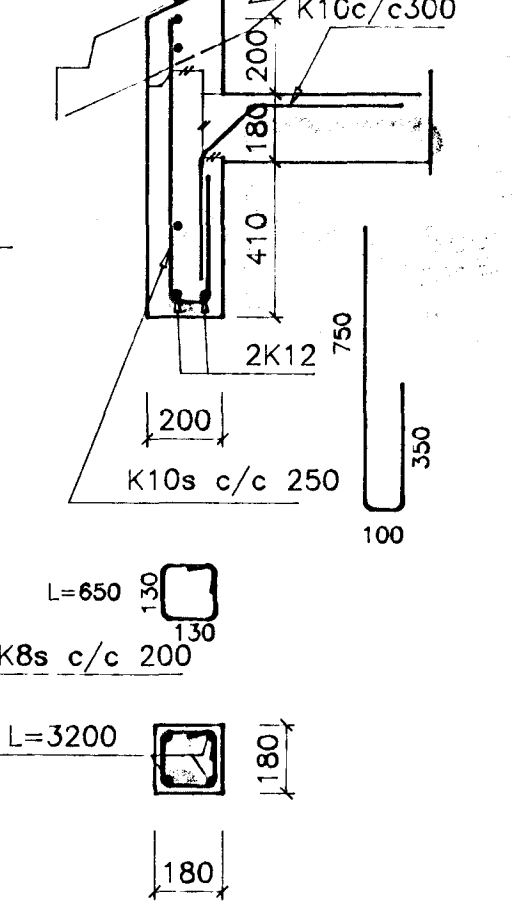

SNID J-J 1:20

SNID B-B 1:20

SNID A-A 1:20

SNID C-C 1:20

SNID E-E 1:20

SNID D-D 1:20

SNID F-F 1:20

SNID H-H 1:20

TEKNISETJAFAN NBYLI SIGURÐUR INGI ÓLAFSSON F.F.F. kt. 180449.4699  
 NYBÝLAVEGUR 22 - 200 KÓPAVOGUR SÍMI 91 45098  
 VERKEFNI FAGRAHLÍÐ 5 HAFNARFIRÐI  
 HEITI Járnhent steypa: Bending útveggja  
 A-gafl (V-gafl spegilm)  
 T. síðio R. Ysíðio  
 fag1h  
 DAGS Jan. 93 NR. 220.1.7