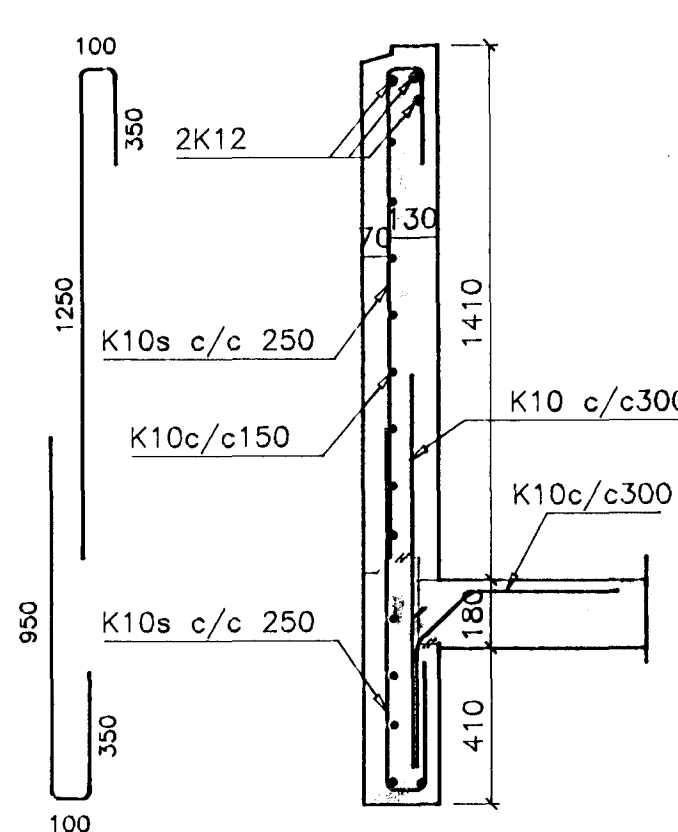

SNID J-J 1:20

SNID B-B 1:20

SNID A-A 1:20

SNID C-C 1:20

SNID E-E 1:20

SNID D-D 1:20

SNID F-F 1:20

SNID H-H 1:20

TEKNISETJAFAN NBYLI SIGURÐUR INGI ÓLAFSSON F.F.F. kt. 180449.4699  
 NYBÝLAVEGUR 22 - 200 KÓPAVOGUR SÍMI 91 45098  
 VERKEFNI FAGRAHLÍÐ 5 HAFNARFIRÐI  
 HEITI Járnhent steypa: Bending útveggja  
 A-gafl (V-gafl spegilm)  
 T. síðio R. Ysíðio  
 fag1h  
 DAGS Jan. 93 NR. 220.1.7