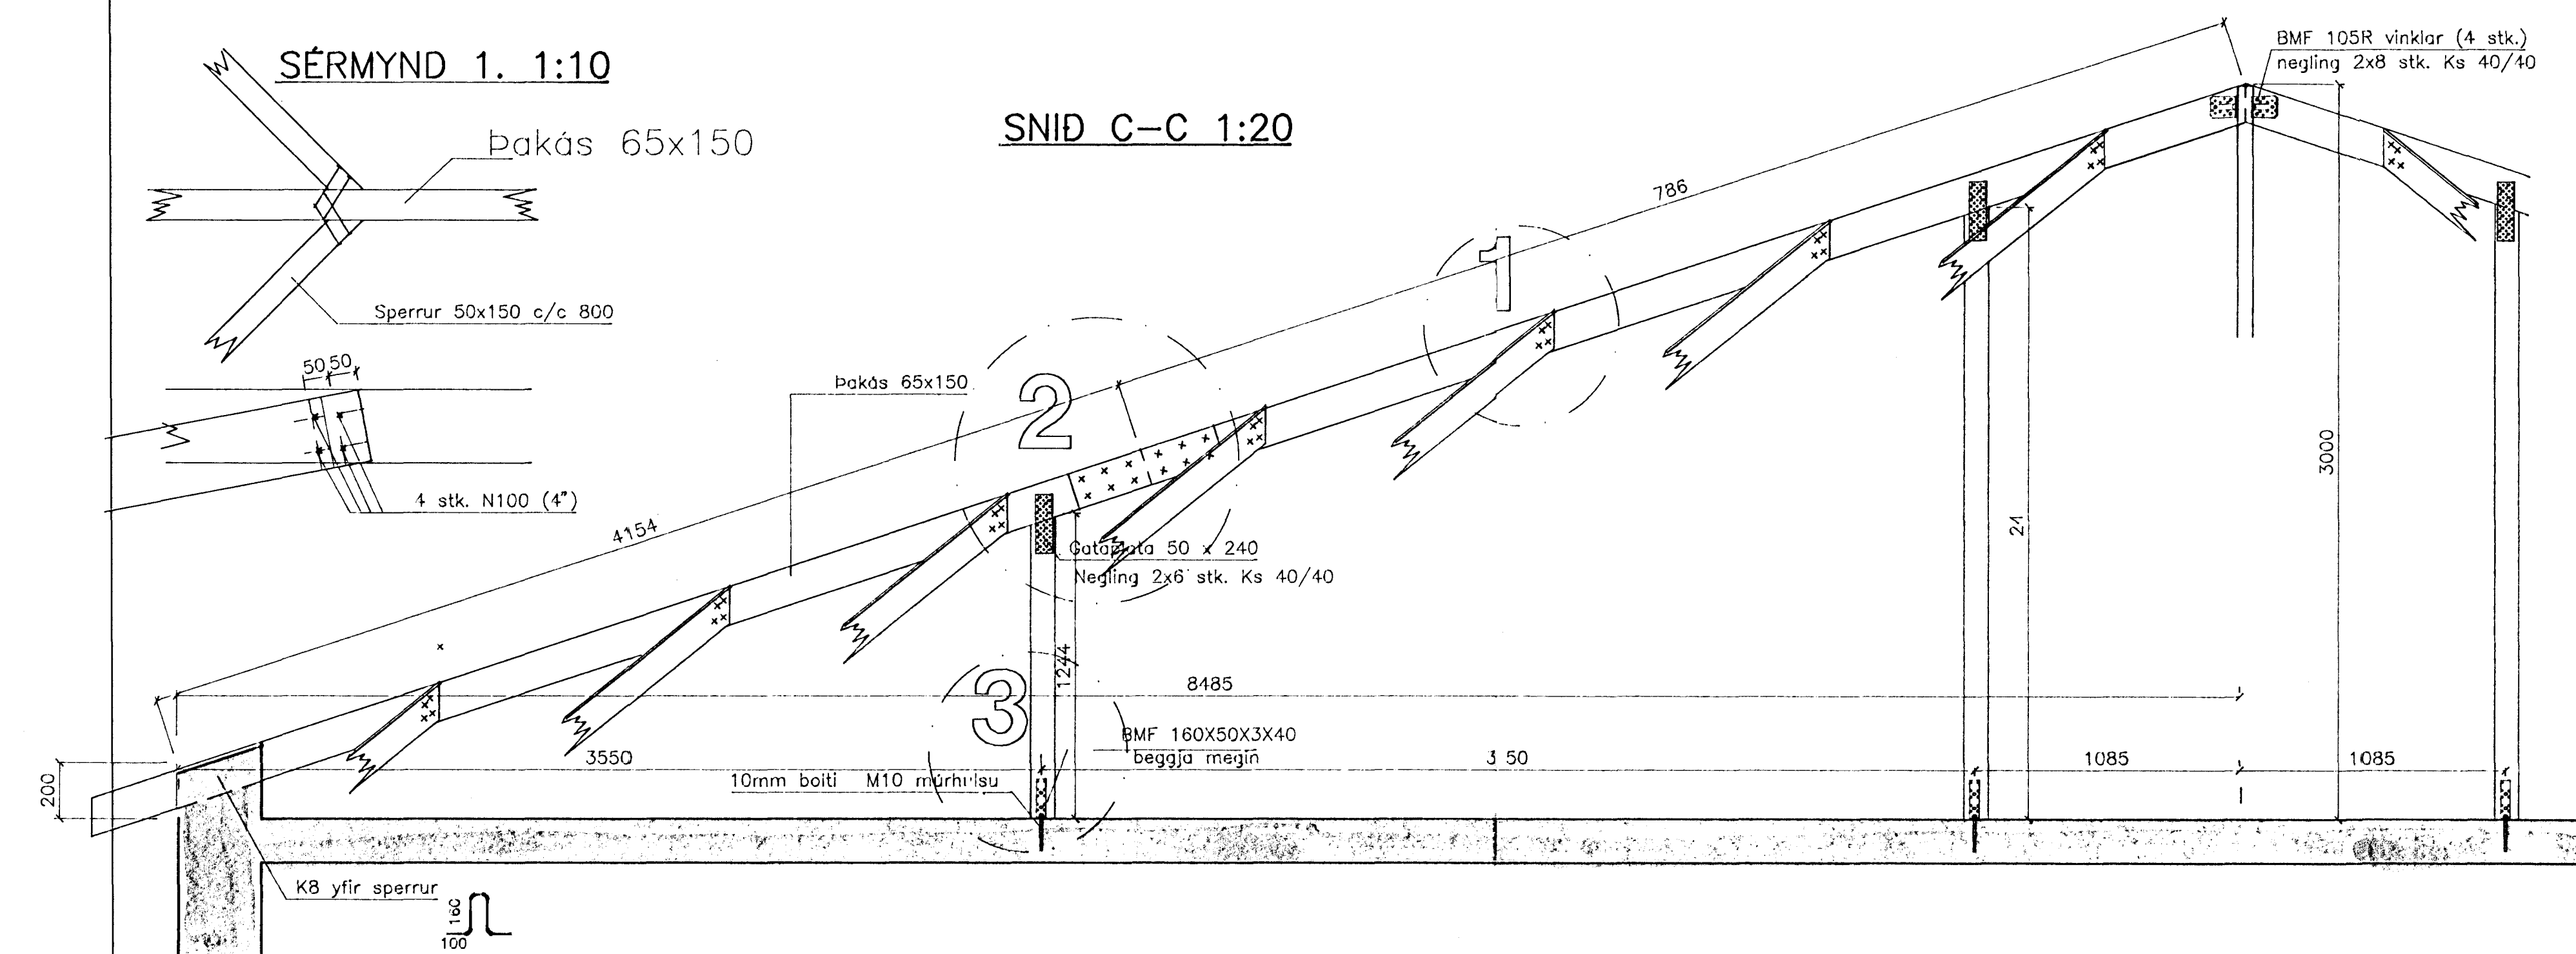

SNID C-C 1:20

28 JUN 1993

TEKNIÐAFAN NYBYLI SIGURDUR INGI ÓLAFSSON F.T.Éf. kt. 180449.4699 NYBÁLAVEGUR 22 - 200 KÓPAVOGUR SÍMI 91 40098

VERKEFNI **FAGRAHLÍÐ 5 HAFNARFIRÐI**

HEITI Þaktekning: Sérmyndir þakhluta snið Y-Y