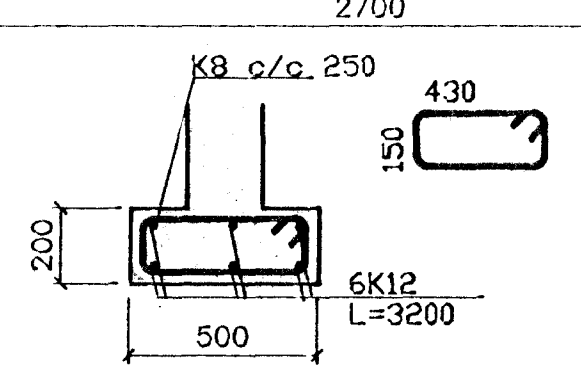

SNID A-A 1:20

SNID C-C 1:20

SNID C-C 1:20

SNID B-B 1:20

Snid F-F 1:20

Snid E-E 1:20

Snid D-D 1:20

TEKNIKTÖFNI  
**NYBYLI**  
 SIGURDUR INGI ÓLAFSSON F.F.É.Ú. 180443.4699  
 NÍRFLAVEGUR 22 - 200 KÓPAVOGUR - SÍMI 91 40078