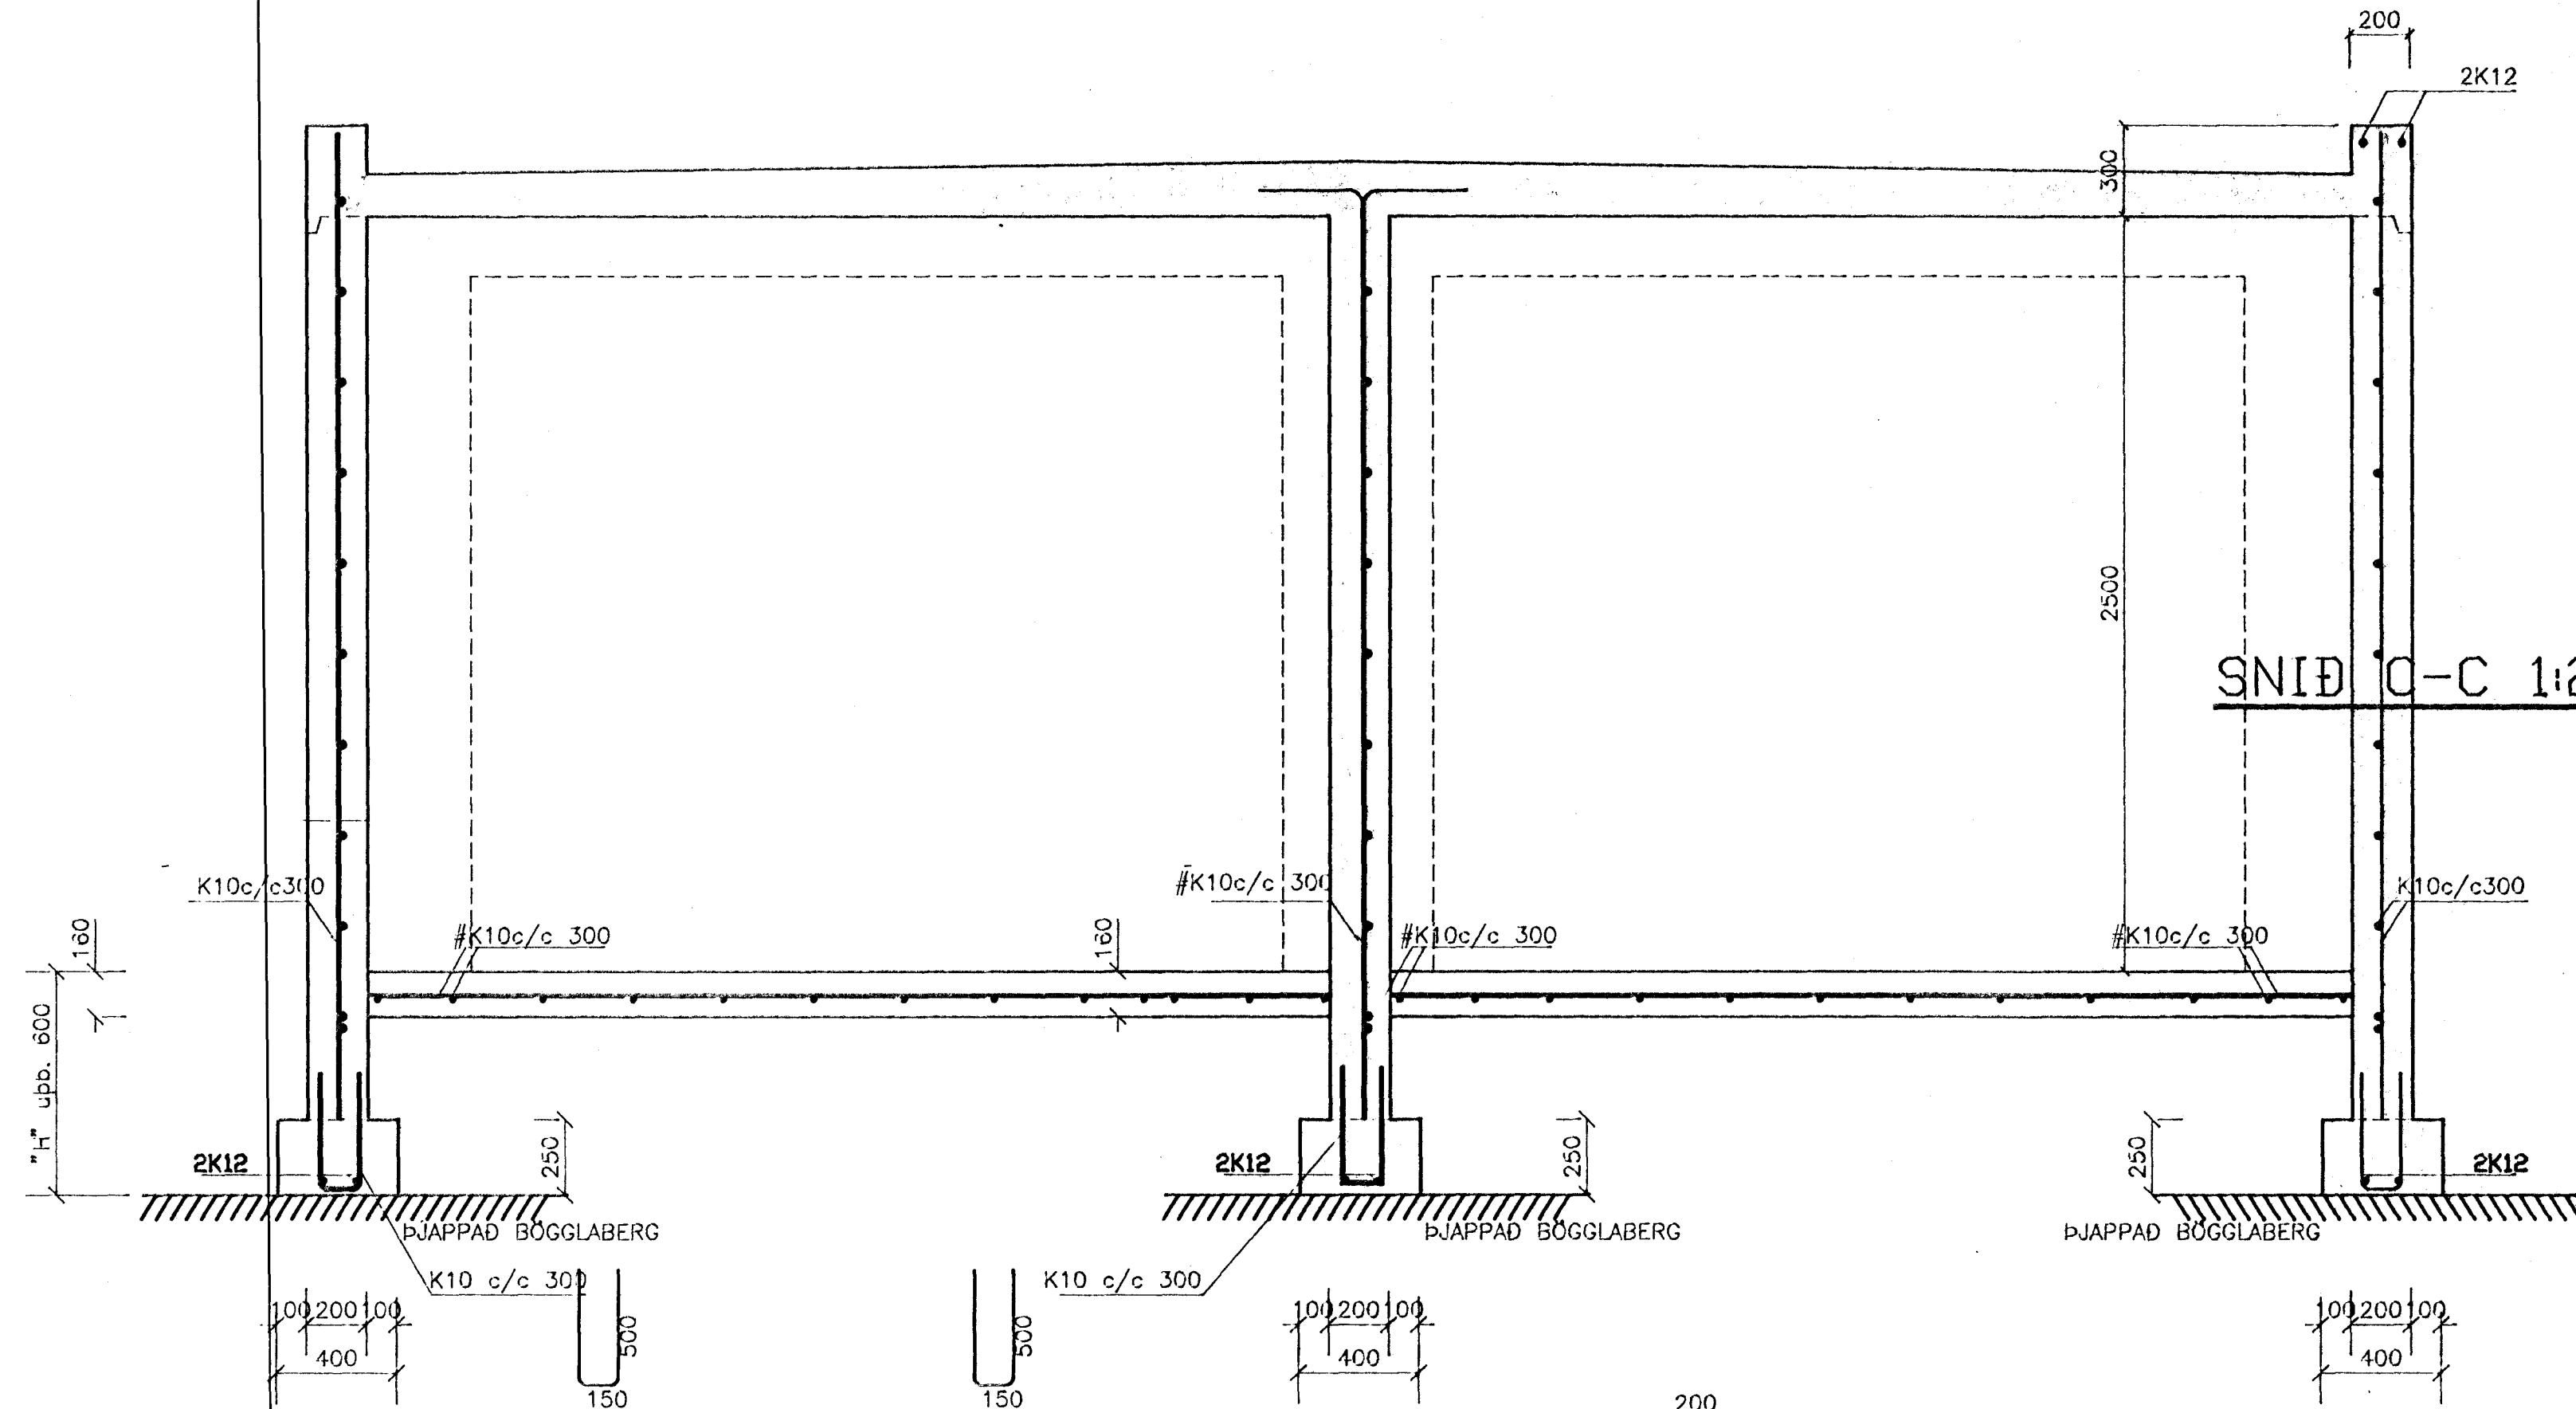

SNID A-A 1:20

SNID C-C 1:20

SNID C-C 1:20

SNID B-B 1:20

Snid F-F 1:20

Snid E-E 1:20

Snid D-D 1:20

TEKNIKTÖFNI  
**NYBYLI**  
 SIGURDUR INGI ÓLAFSSON F.F.É.Ú. 180443.4699  
 NÍRFLAVEGUR 22 - 200 KÓPAVOGUR - SÍMI 91 40078