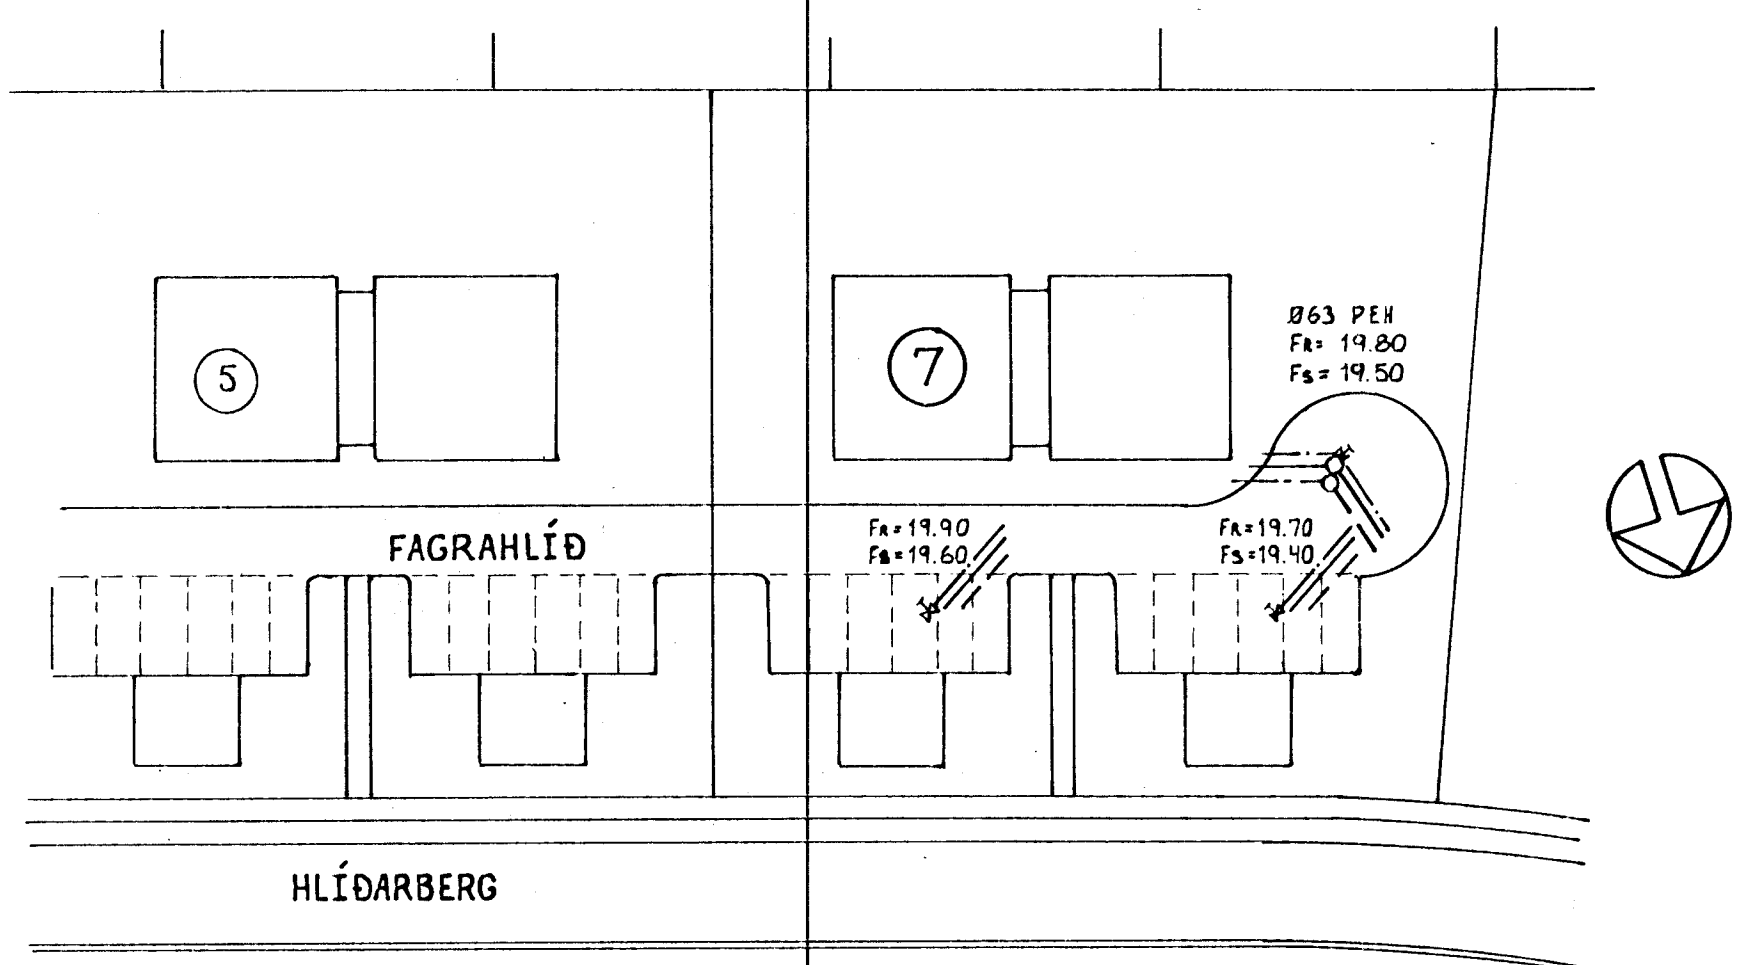

GRUNNMYND 1:50

AFSTÖÐUMYND 1:500

SKÝRINGAR

SKÝRINGAR TÁKNA Í GRUNNMYND SJÁ ÍST 64.
 EFNI OG FRAGANGUR LAGNA SÉ SKV. ÍST 65 OG
 OG GILDANDI REGLUGERÐUM.

HÆÐATÓLUR ERU GEFNAR UPP FYRIR BOTN PÍPU VIÐ:
 GREININGAR, BRÚN UNDIRSTÖÐU OG Í BEYGJU
 UNDIR STÖTUM UPP ÚR PLOTU.
 LAGNASTÆRDIR ERU Í MM. HÆÐATÓLUR ERU Í M.