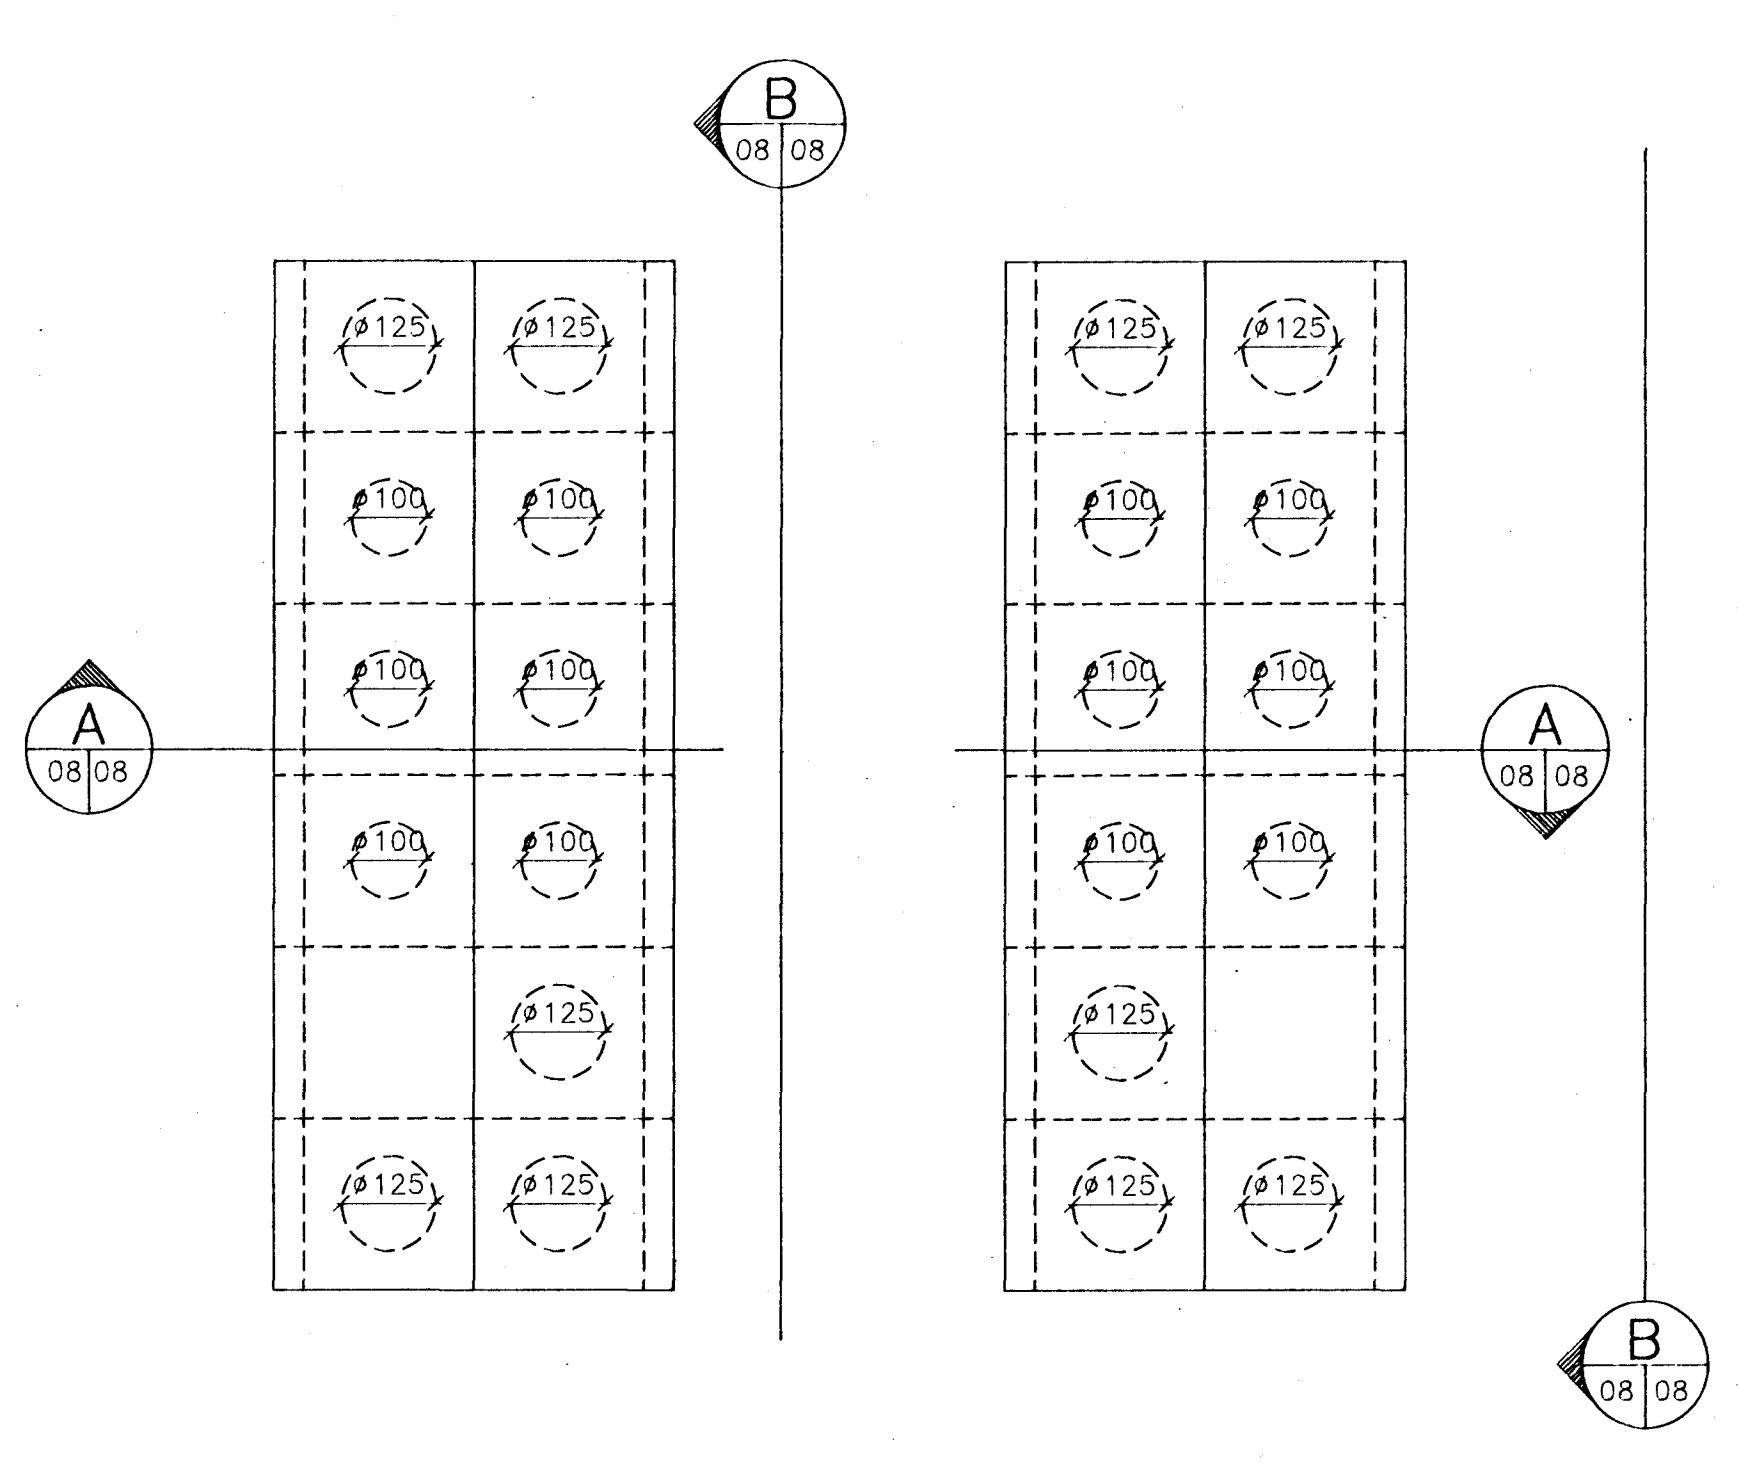

ÚTLOFTUNARHATTUR 1 1:10

ÚTLOFTUNARHATTUR 2 1:10