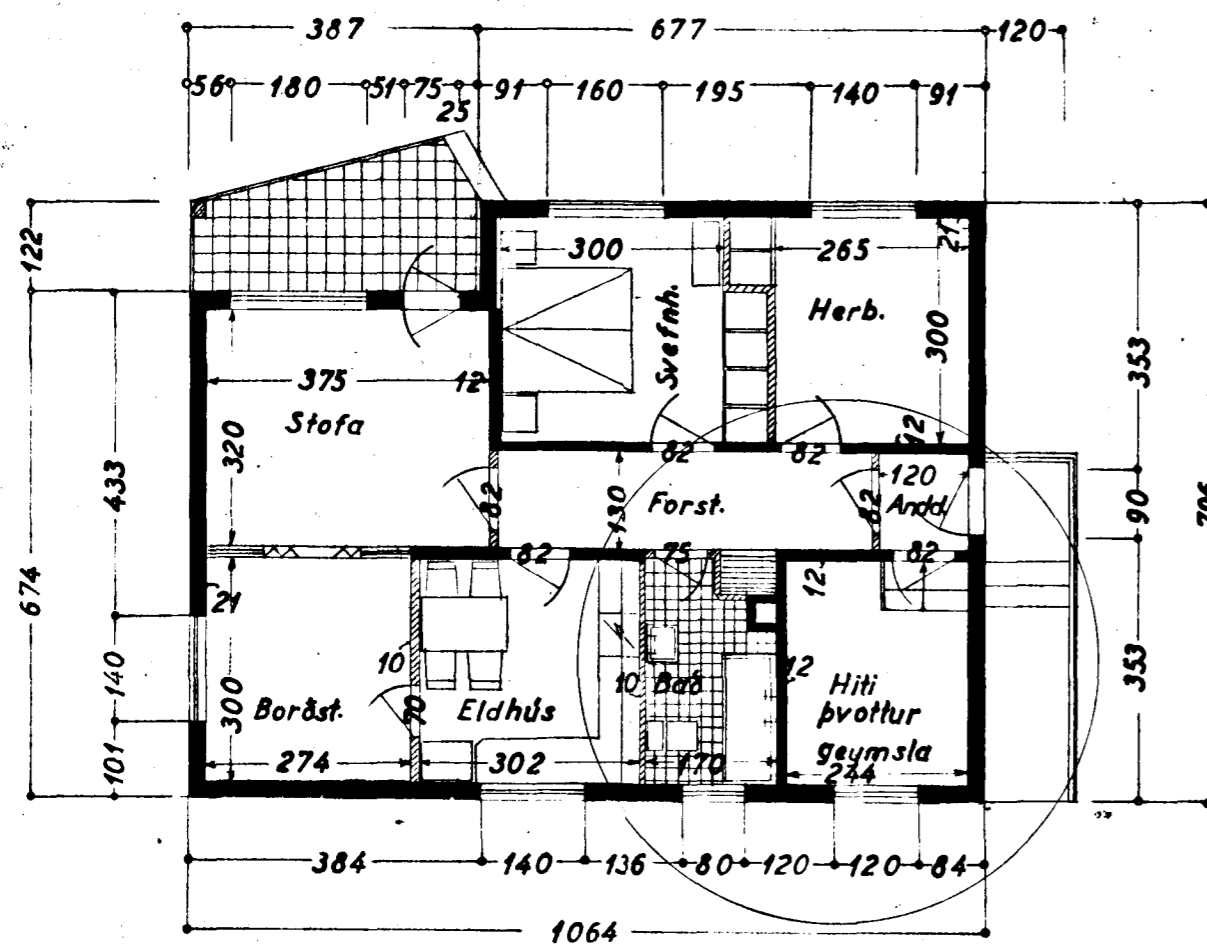

Ibúðarhús nr. 11 við Fögrukinn

80 m²

Eig: Skjaldeinn Lárusson

1:100

Norðvestur

Suðvestur

Suðaustur

Grunnmynd