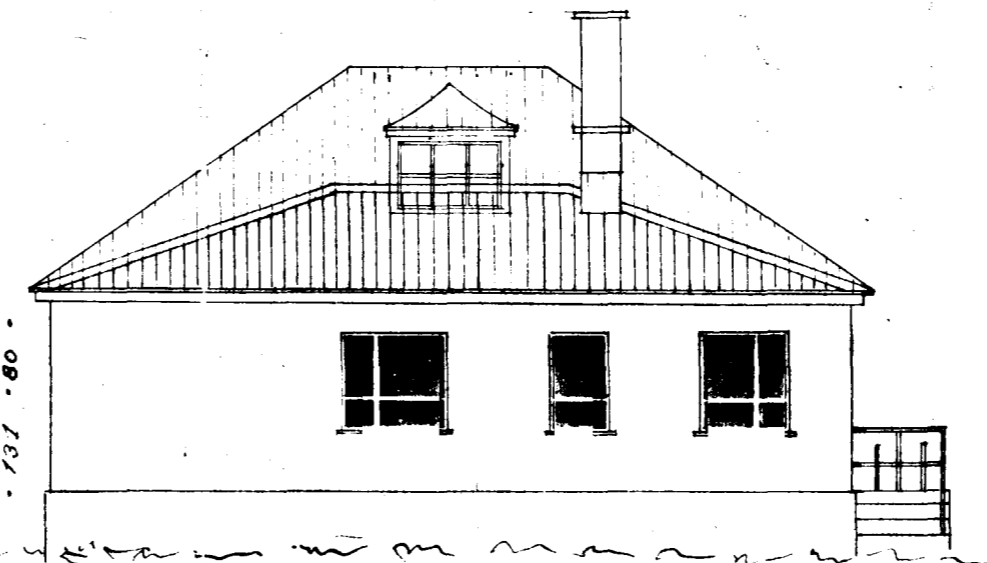

Norðaustur