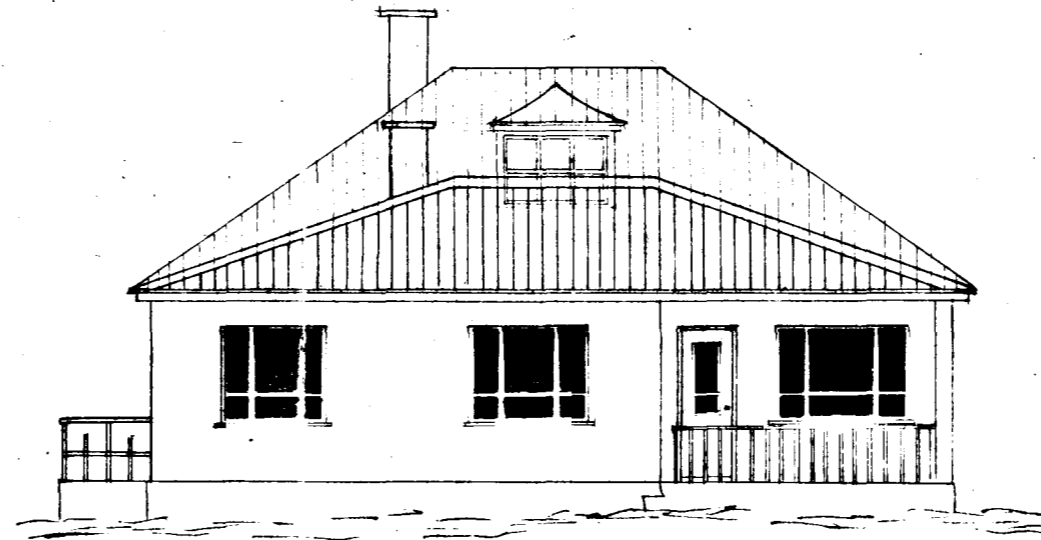

Ibúðarhús nr. 11 við Fögrukinn

80 m²

Eig: Skjaldeinn Lárusson

1:100

Norðvestur

Suðvestur

Suðaustur

Grunnmynd