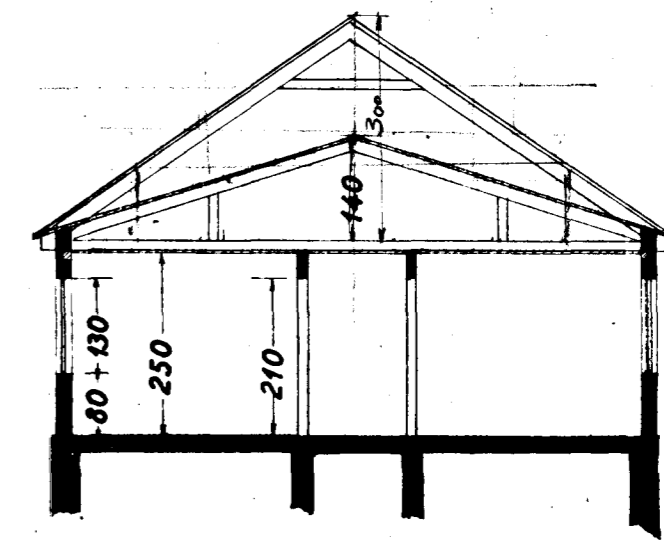

Ibúðarhús nr. 11 við Fögrukinn

80 m²

Eig: Skjaldeinn Lárusson

1:100

Norðvestur

Suðvestur

Suðaustur

Grunnmynd

Breyting

Norðaustur

Sneiðing