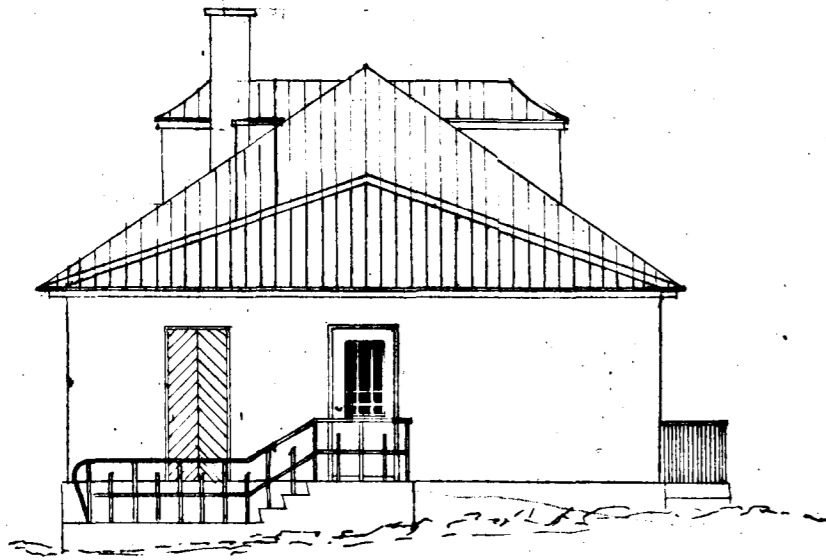

Ibúðarhús nr. 11 við Fögrukinn

80 m²

Eig: Skjaldeinn Lárusson

1:100

Norðvestur

Suðvestur

Suðaustur

Grunnmynd

Breyting

Norðaustur

Sneiðing