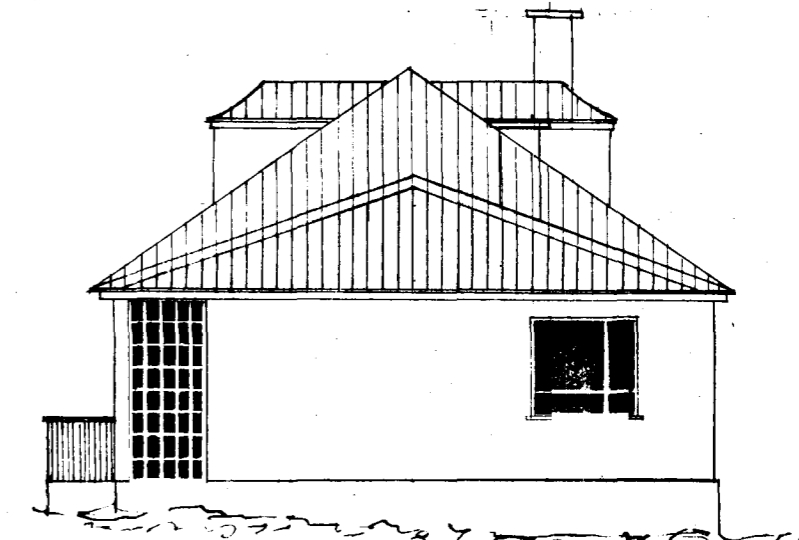

Ibúðarhús nr. 11 við Fögrukinn

80 m²

Eig: Skjaldeinn Lárusson

1:100

Norðvestur

Suðvestur

Suðaustur

Grunnmynd

Breyting

Norðaustur

Sneiðing