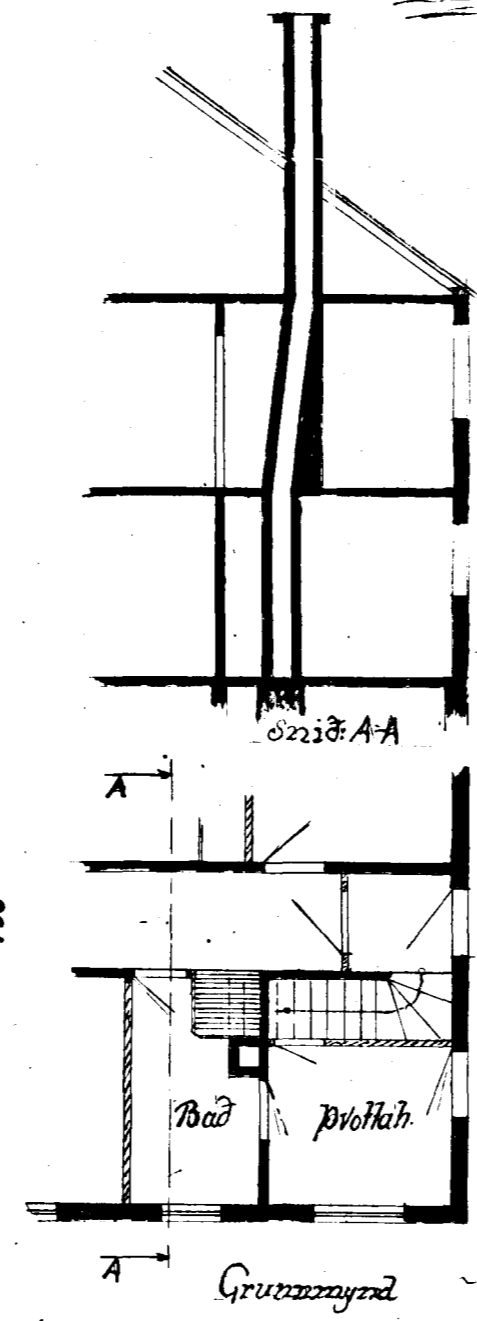

Ibúðarhús nr. 11 við Fögrukinn

80 m²

Eig: Skjaldeinn Lárusson

1:100

Norðvestur

Suðvestur

Suðaustur

Grunnmynd