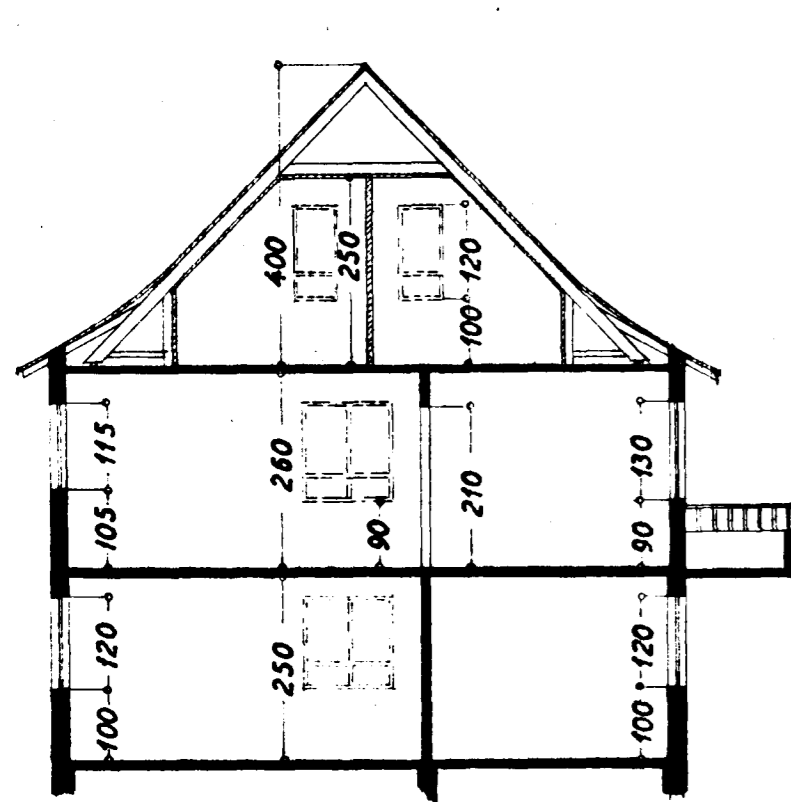

Eig:  
 Ingólfur Guðmundsson  
 Fagrákinn nr. 15

1:100

AFSTÖÐUMYND  
 1:500

Snið A-A

Subvestur

Norðaustur

Norðvestur

Suðaustur

Kjallari

I. HÆÐ

Rishæð

Áskorunin er mátt 24  
 F. Sigurðsson