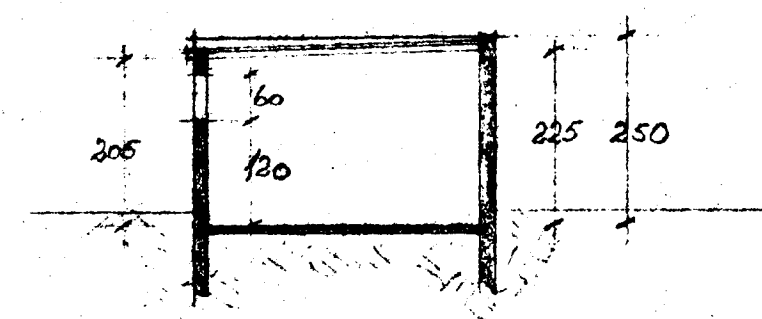

SKURÐUR a-a

STÆÐ 32M² - 76M³

BILGEYMSLA
HJALMARS INGIMUNDARSONAR
FÖGRUKINN 20

Hafnarfirdi 4. apríl 1967
Pósthúsið 101