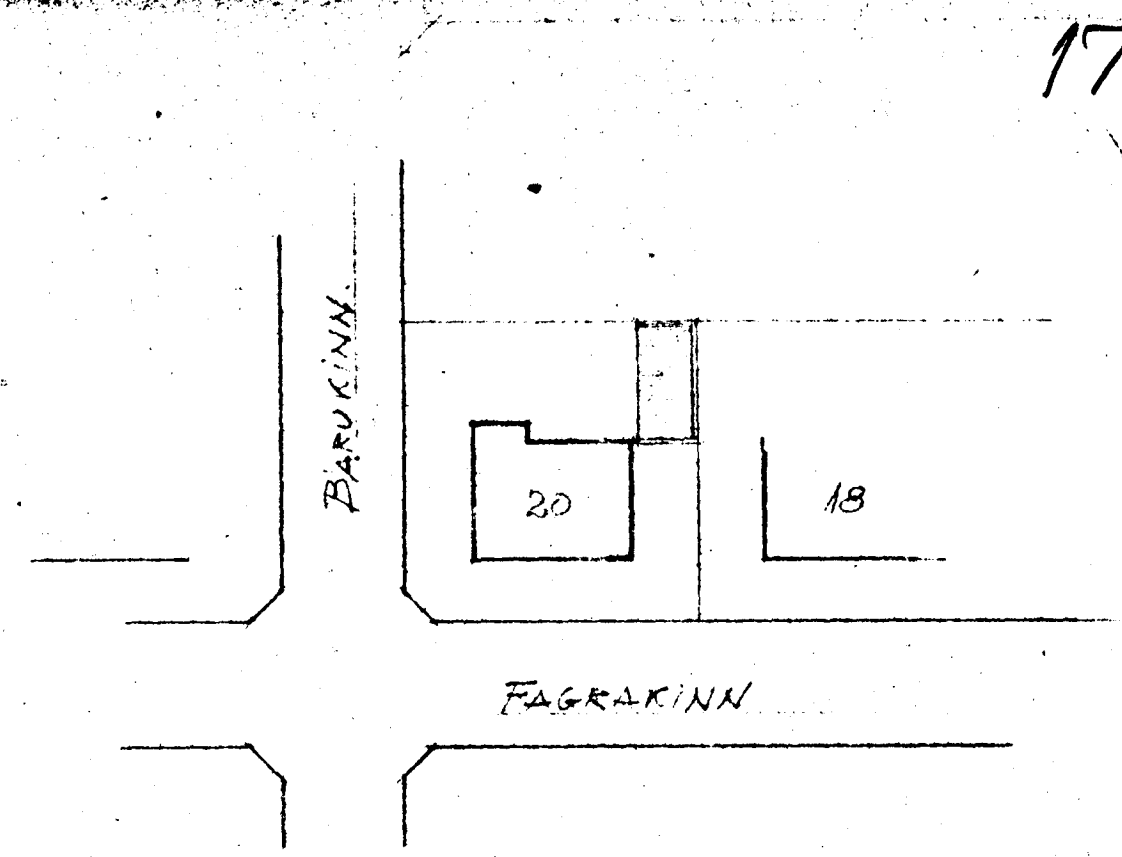

17/67

Samþykkt á fundi bygginga-
nefndar þ. 12.14. 1967
BYGGINGAFURUÐUNN
HAFNARFIRÐI

AFSTÖÐUMYND
KVARDI 1:500

Bygginga- og umhverfi
1110 80 F.SIS.