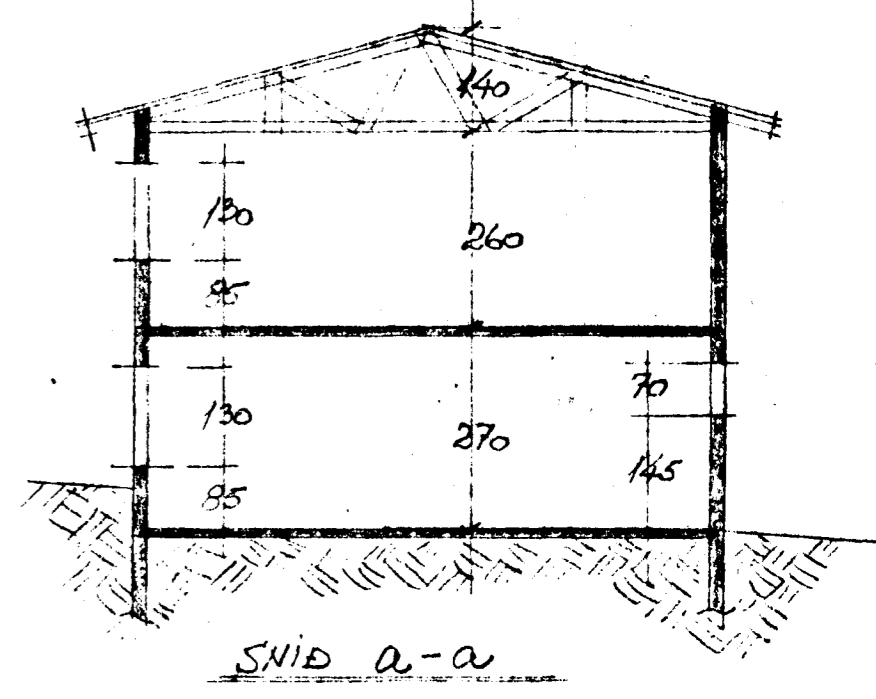

NORD-AUSTUR

KJALLARI

KVARDI 1:100

1. HED

FAGRAKINN 23-25-27 og 29.

Hafnarfirði í febrúar 1967
Sigrúnur Seldum