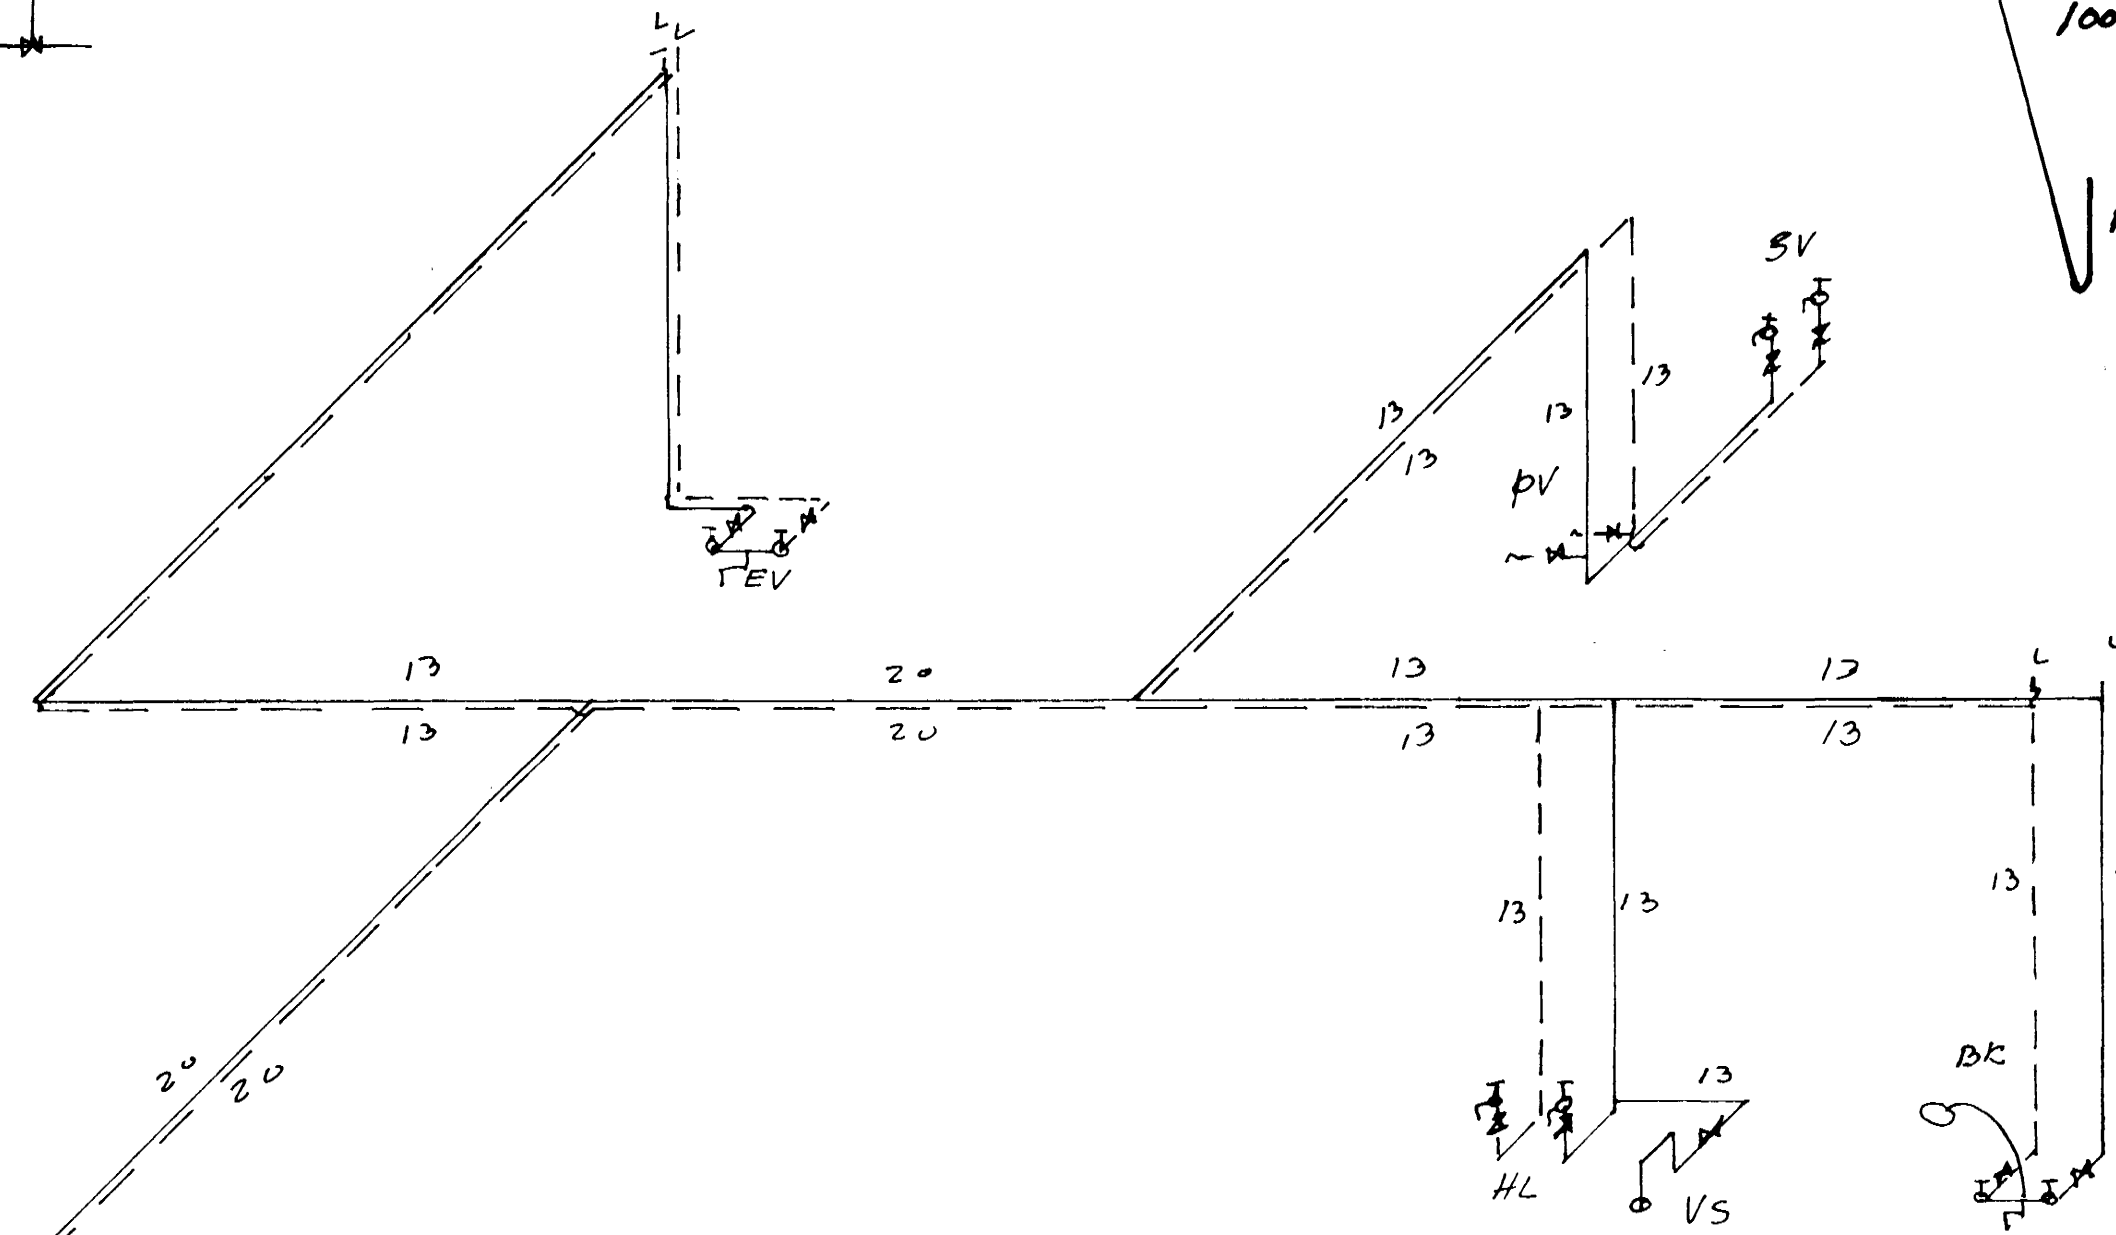

EFF. HED

SKOLF DIAG. I & II HED

VATN EFF. HED
TÖPPUNAR EININGAR
SAMTALS = 12

EINANGUN 80MM GLEULL
HED SÍRAL PAPPÍR
ÖLL EÖB GÖLV.

FRAGAKINN 27 II H.	H 1:50	TEMN. UR 20/10	ENG 20/10
SKOLF & VATN			
KOLBEINN & SÖNJÓNSSON	TEMN. UR 70/5		
TEKNIFE	BL. 2		