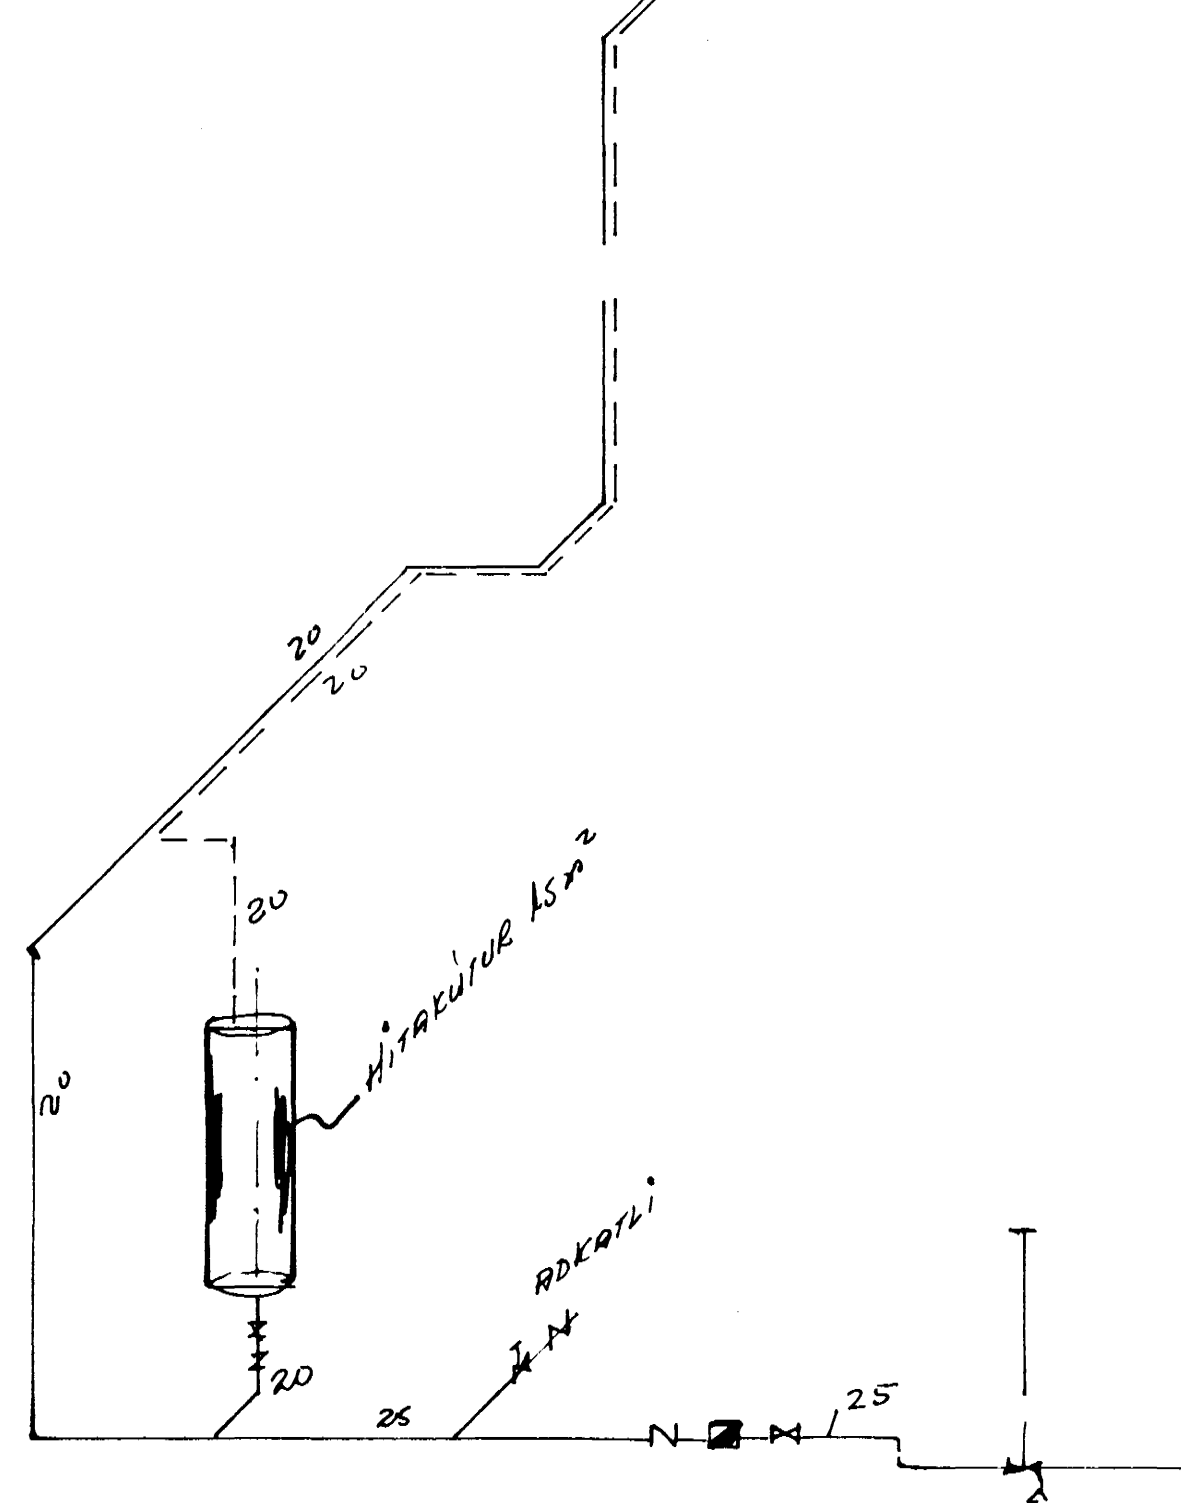

EFF. HED

SKOLF DIAG. I & II HED

VATN EFF. HED
TÖPPUNAR EININGAR
SAMTALS = 12

EINANGUN 80MM GLEULL
HED SÍRAL PAPPÍR
ÖLL EÖB GÖLV.

FRAGAKINN 27 II H.	H 1:50	TEMN. UR 20/10	ENG 20/10
SKOLF & VATN			
KOLBEINN & SÖNJÓNSSON	TEMN. UR 70/5		
TEKNIFE	BL. 2		