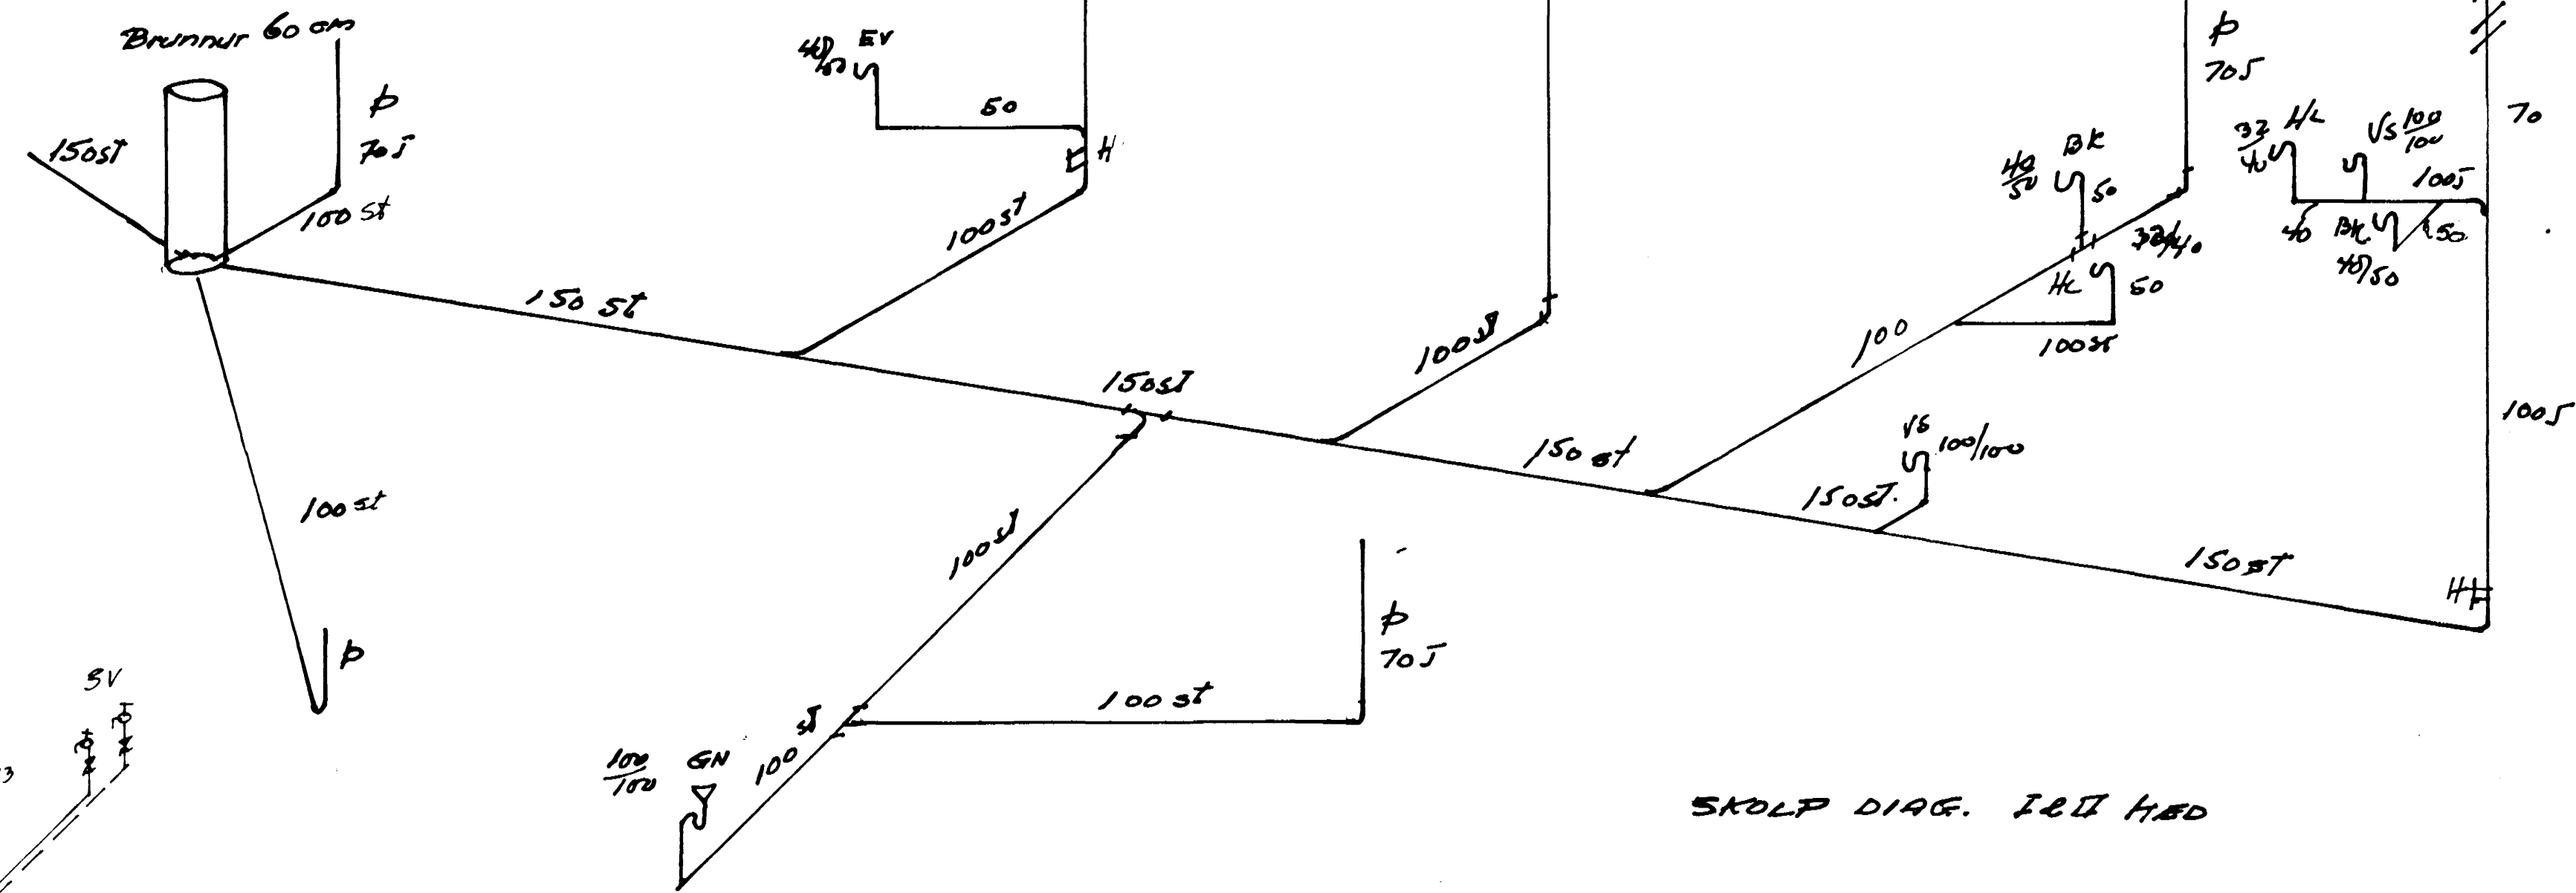

EFF. HED

SKOLF DIAG. I & II HED

VATN EFF. HED
TÖPPUNAR EININGAR
SAMTALS = 12

EINANGUN 80MM GLEULL
HED SÍRAL PAPPÍR
ÖLL EÖB GÖLV.

FRAGAKINN 27 II H.	H 1:50	TEMN. UR 20/10	ENG 20/10
SKOLF & VATN			
KOLBEINN & SÖNJÓNSSON	TEMN. UR 70/5		
TEKNIFE	BL. 2		