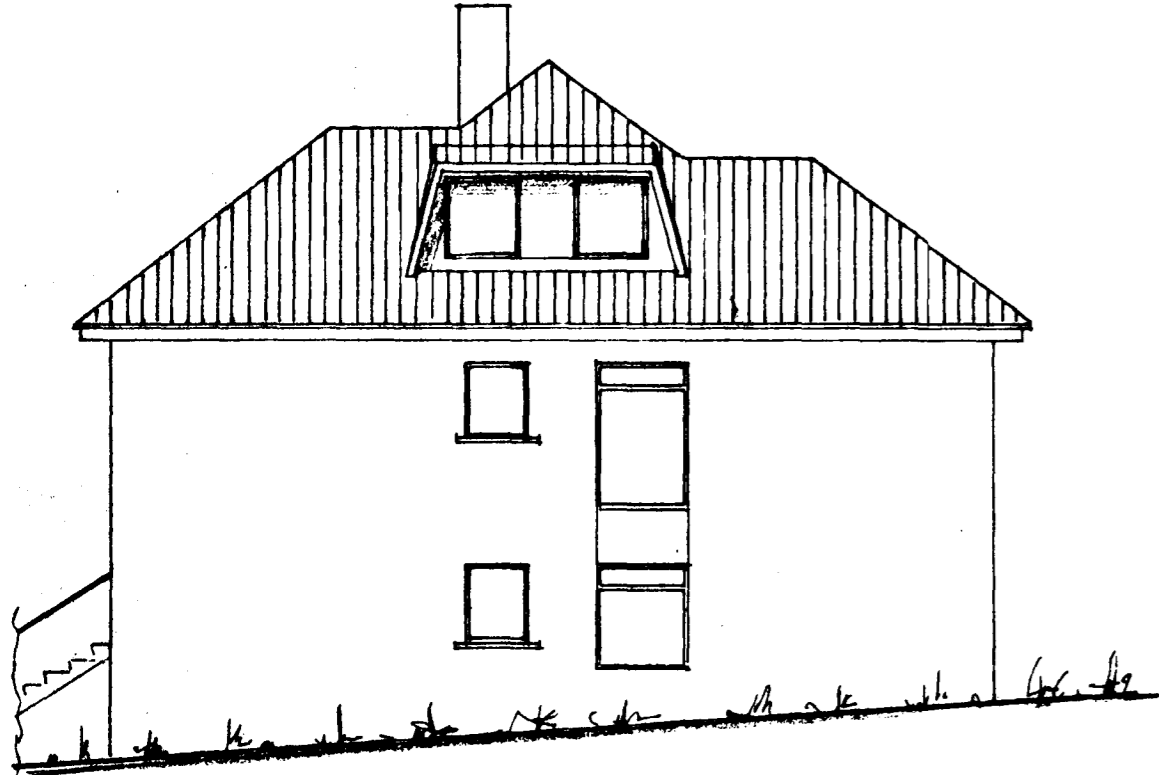

Suðaustur

Suðvestur

Norðvestur

Snið

Afstöðumynd  
1:500

Fagrakinn

Rishæð

Samþykkt á fundi bygginga-  
nefndar þ. 17. 9. 1969

BYGGINGAFLUTRÚINN  
Í HAFNARFIRÐI

*E. Sigurðsson*

*Flutin samþ. 2/10/79  
enda verð' þrotglugga seltri d  
g samþ. eiganda í hvar lagt  
fólm.*

RÚMMALSÁUKNING 14 m<sup>3</sup>

**FAGRAKINN NR 2**

BREYTING A KVISTUM