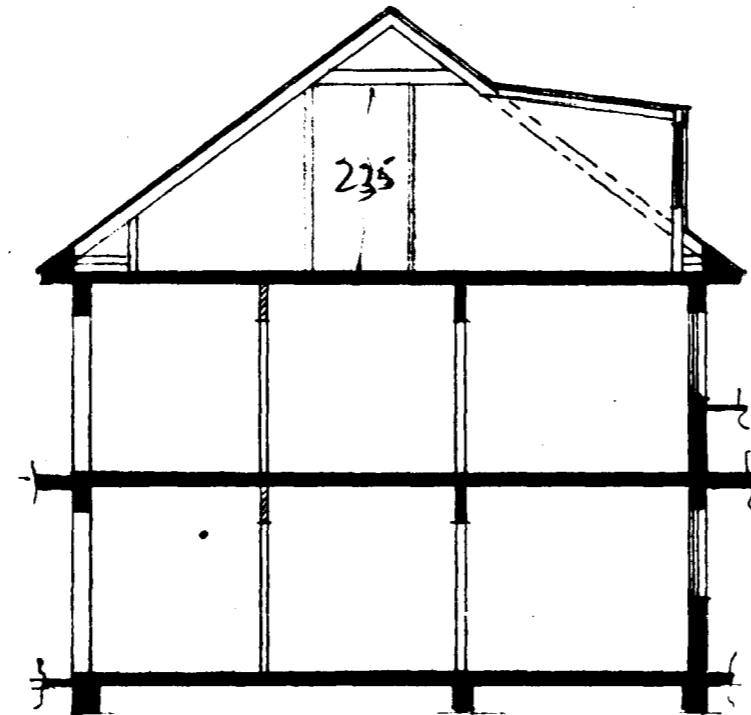

Suðaustur

Suðvestur

Norðvestur

Snið

Afstöðumynd  
1:500

Fagrakinn

Rishæð

Samþykkt á fundi bygginga-  
nefndar þ. 17. 9. 1969

BYGGINGAFLUTRÚINN  
Í HAFNARFIRÐI

*E. Sigurðsson*

*Flutin samþ. 2/10/79  
enda verð' þrotglugga seltri d  
g samþ. eiganda í hvar lagt  
fólm.*

RÚMMALSÁUKNING 14 m<sup>3</sup>

**FAGRAKINN NR 2**

BREYTING A KVISTUM