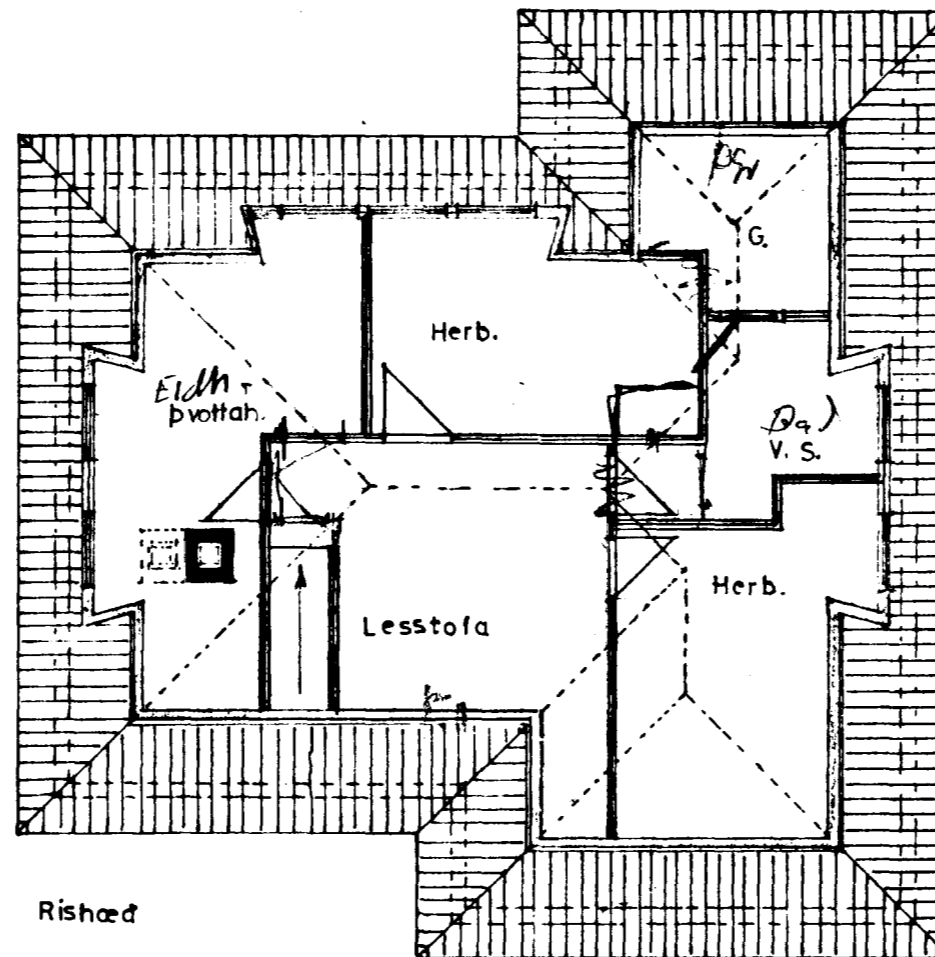

Suðaustur

Suðvestur

Norðvestur

Snið

Afstöðumynd  
1:500

Fagrakinn

Rishæð

Samþykkt á fundi bygginga-  
nefndar þ. 17. 9. 1969

BYGGINGAFLUTRÚINN  
Í HAFNARFIRÐI

*E. Sigurðsson*

*Flutin samþ. 2/10/79  
enda verð' þrotglugga seltri d  
g samþ. eiganda í hvar lagt  
fólm.*

RÚMMALSÁUKNING 14 m<sup>3</sup>

**FAGRAKINN NR 2**

BREYTING A KVISTUM