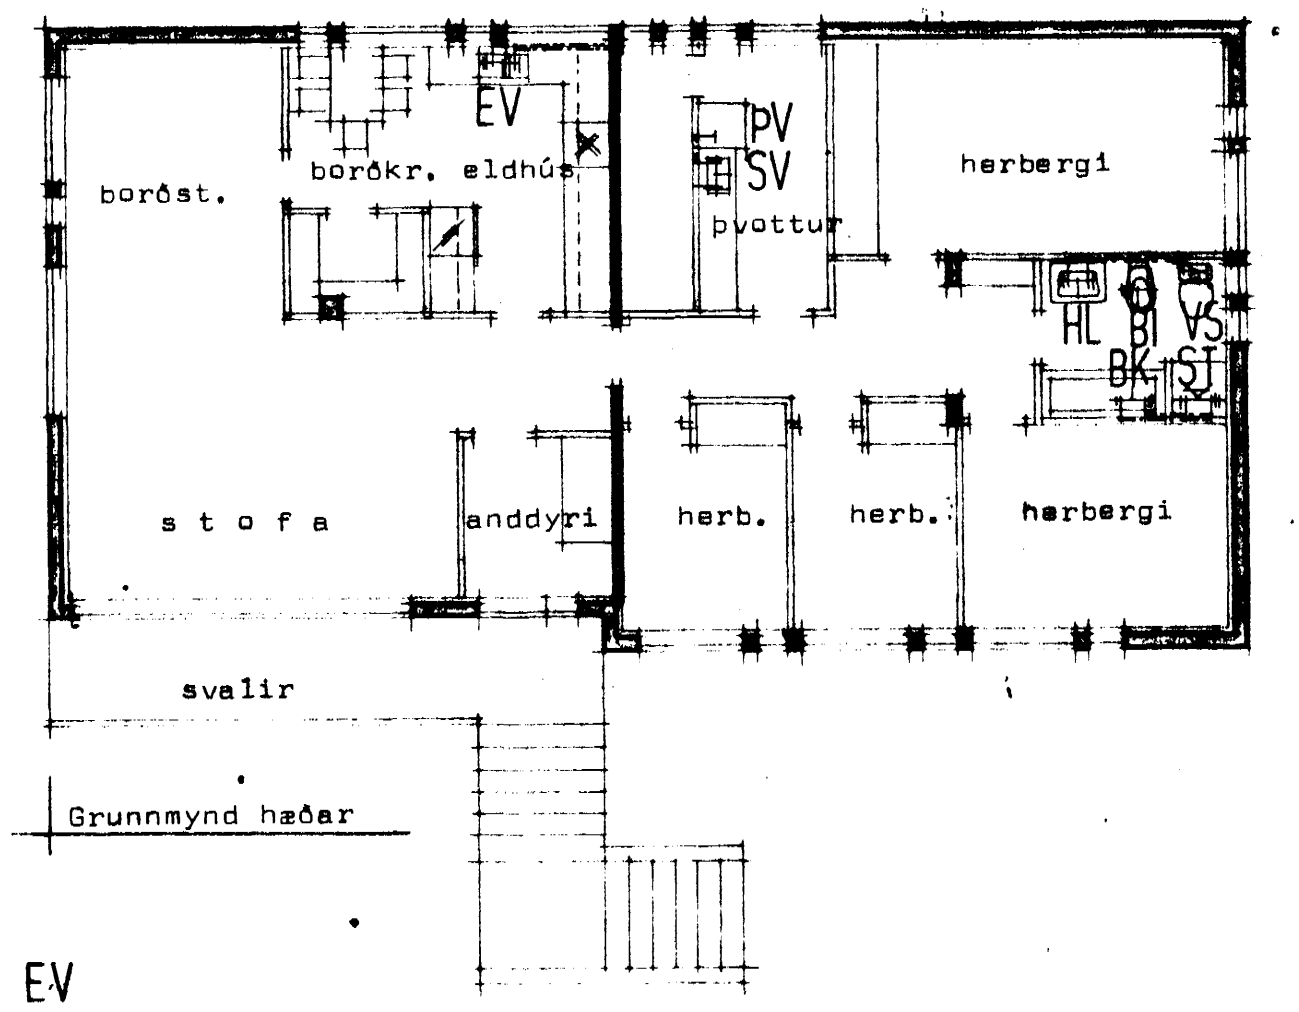

FAGRAKINN 30 HAFNARFIRÐI

Renniloki m. spindli upp úr jörð.

Grunnmynd kjallara

Skýringar sjá blað nr 3.01.

Grunnmynd hæðar

STAÐALHÚS TÍÐ

TEIKNISTOFA SUDURLANDSBRAUT 20 SIMI 83141

VERKEFNI	DAGS.	VERK NR
Neysluvatnslagnir	1977	H1
	MKV.	1:50
	BR.	
	BLAD NR	