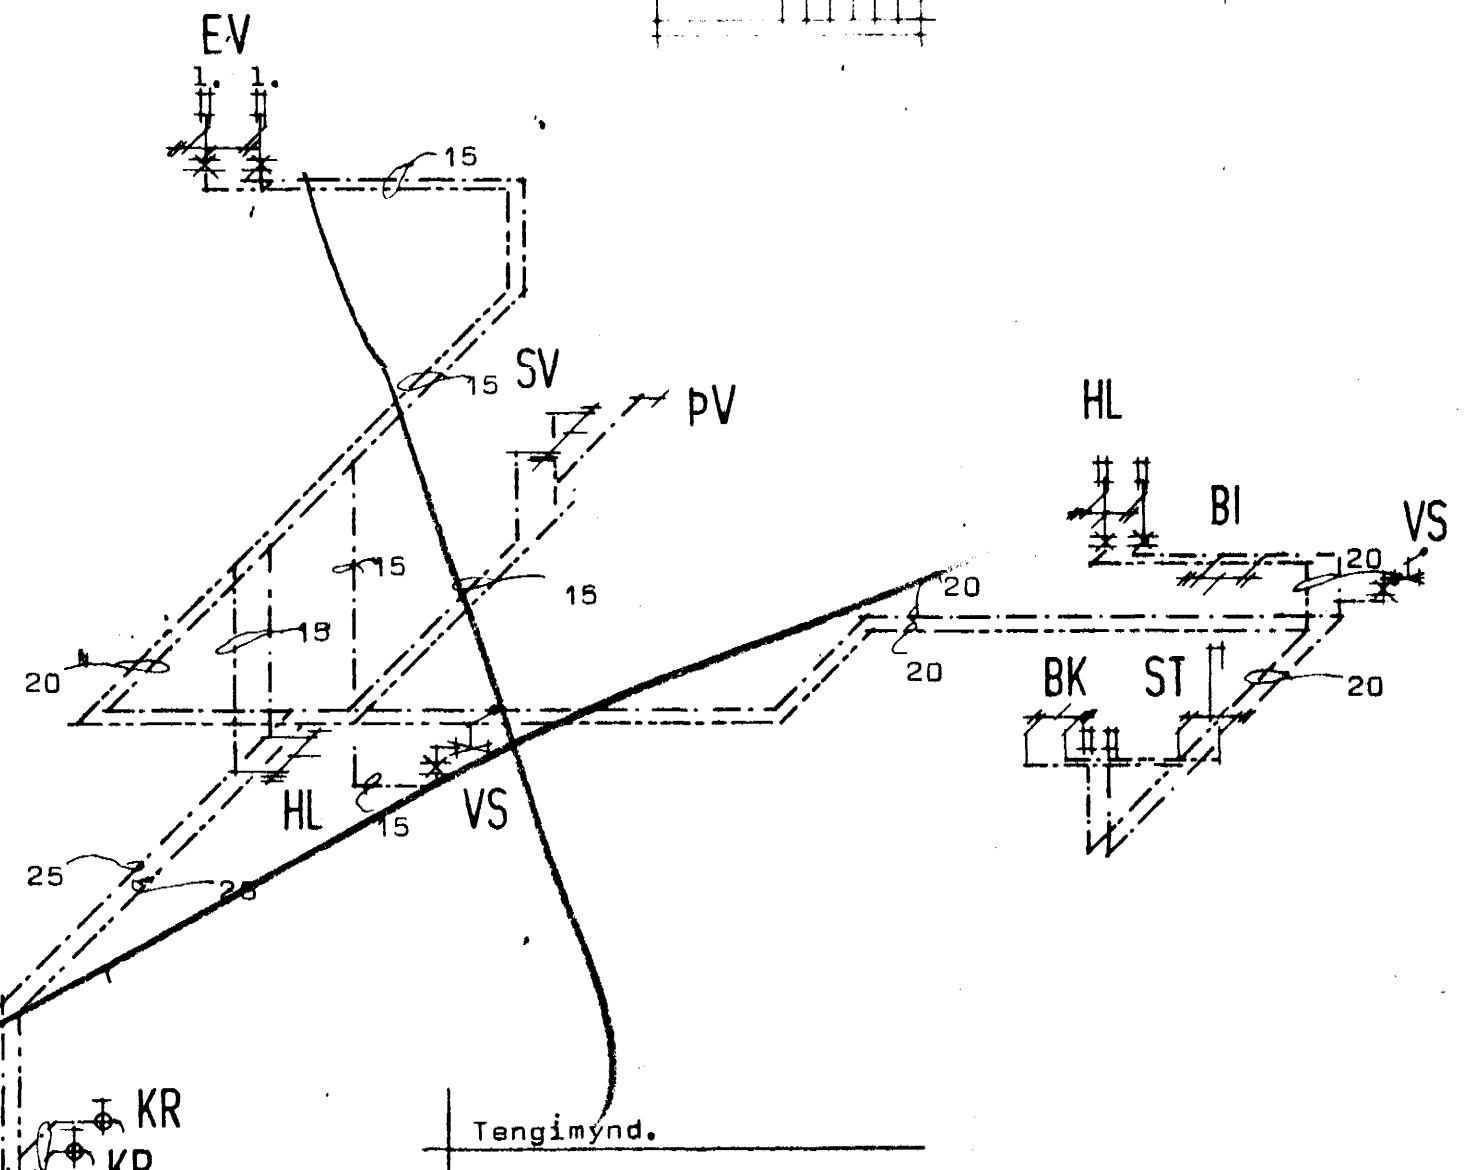

FAGRAKINN 30 HAFNARFIRÐI

Renniloki m. spindli upp úr jörð.

Grunnmynd kjallara

Skýringar sjá blað nr 3.01.

Grunnmynd hæðar

STAÐALHÚS TÍÐ

TEIKNISTOFA SUDURLANDSBRAUT 20 SIMI 83141

VERKEFNI	DAGS.	VERK NR
Neysluvatnslagnir	1977	H1
	MKV.	1:50
	BR.	
	BLAD NR	