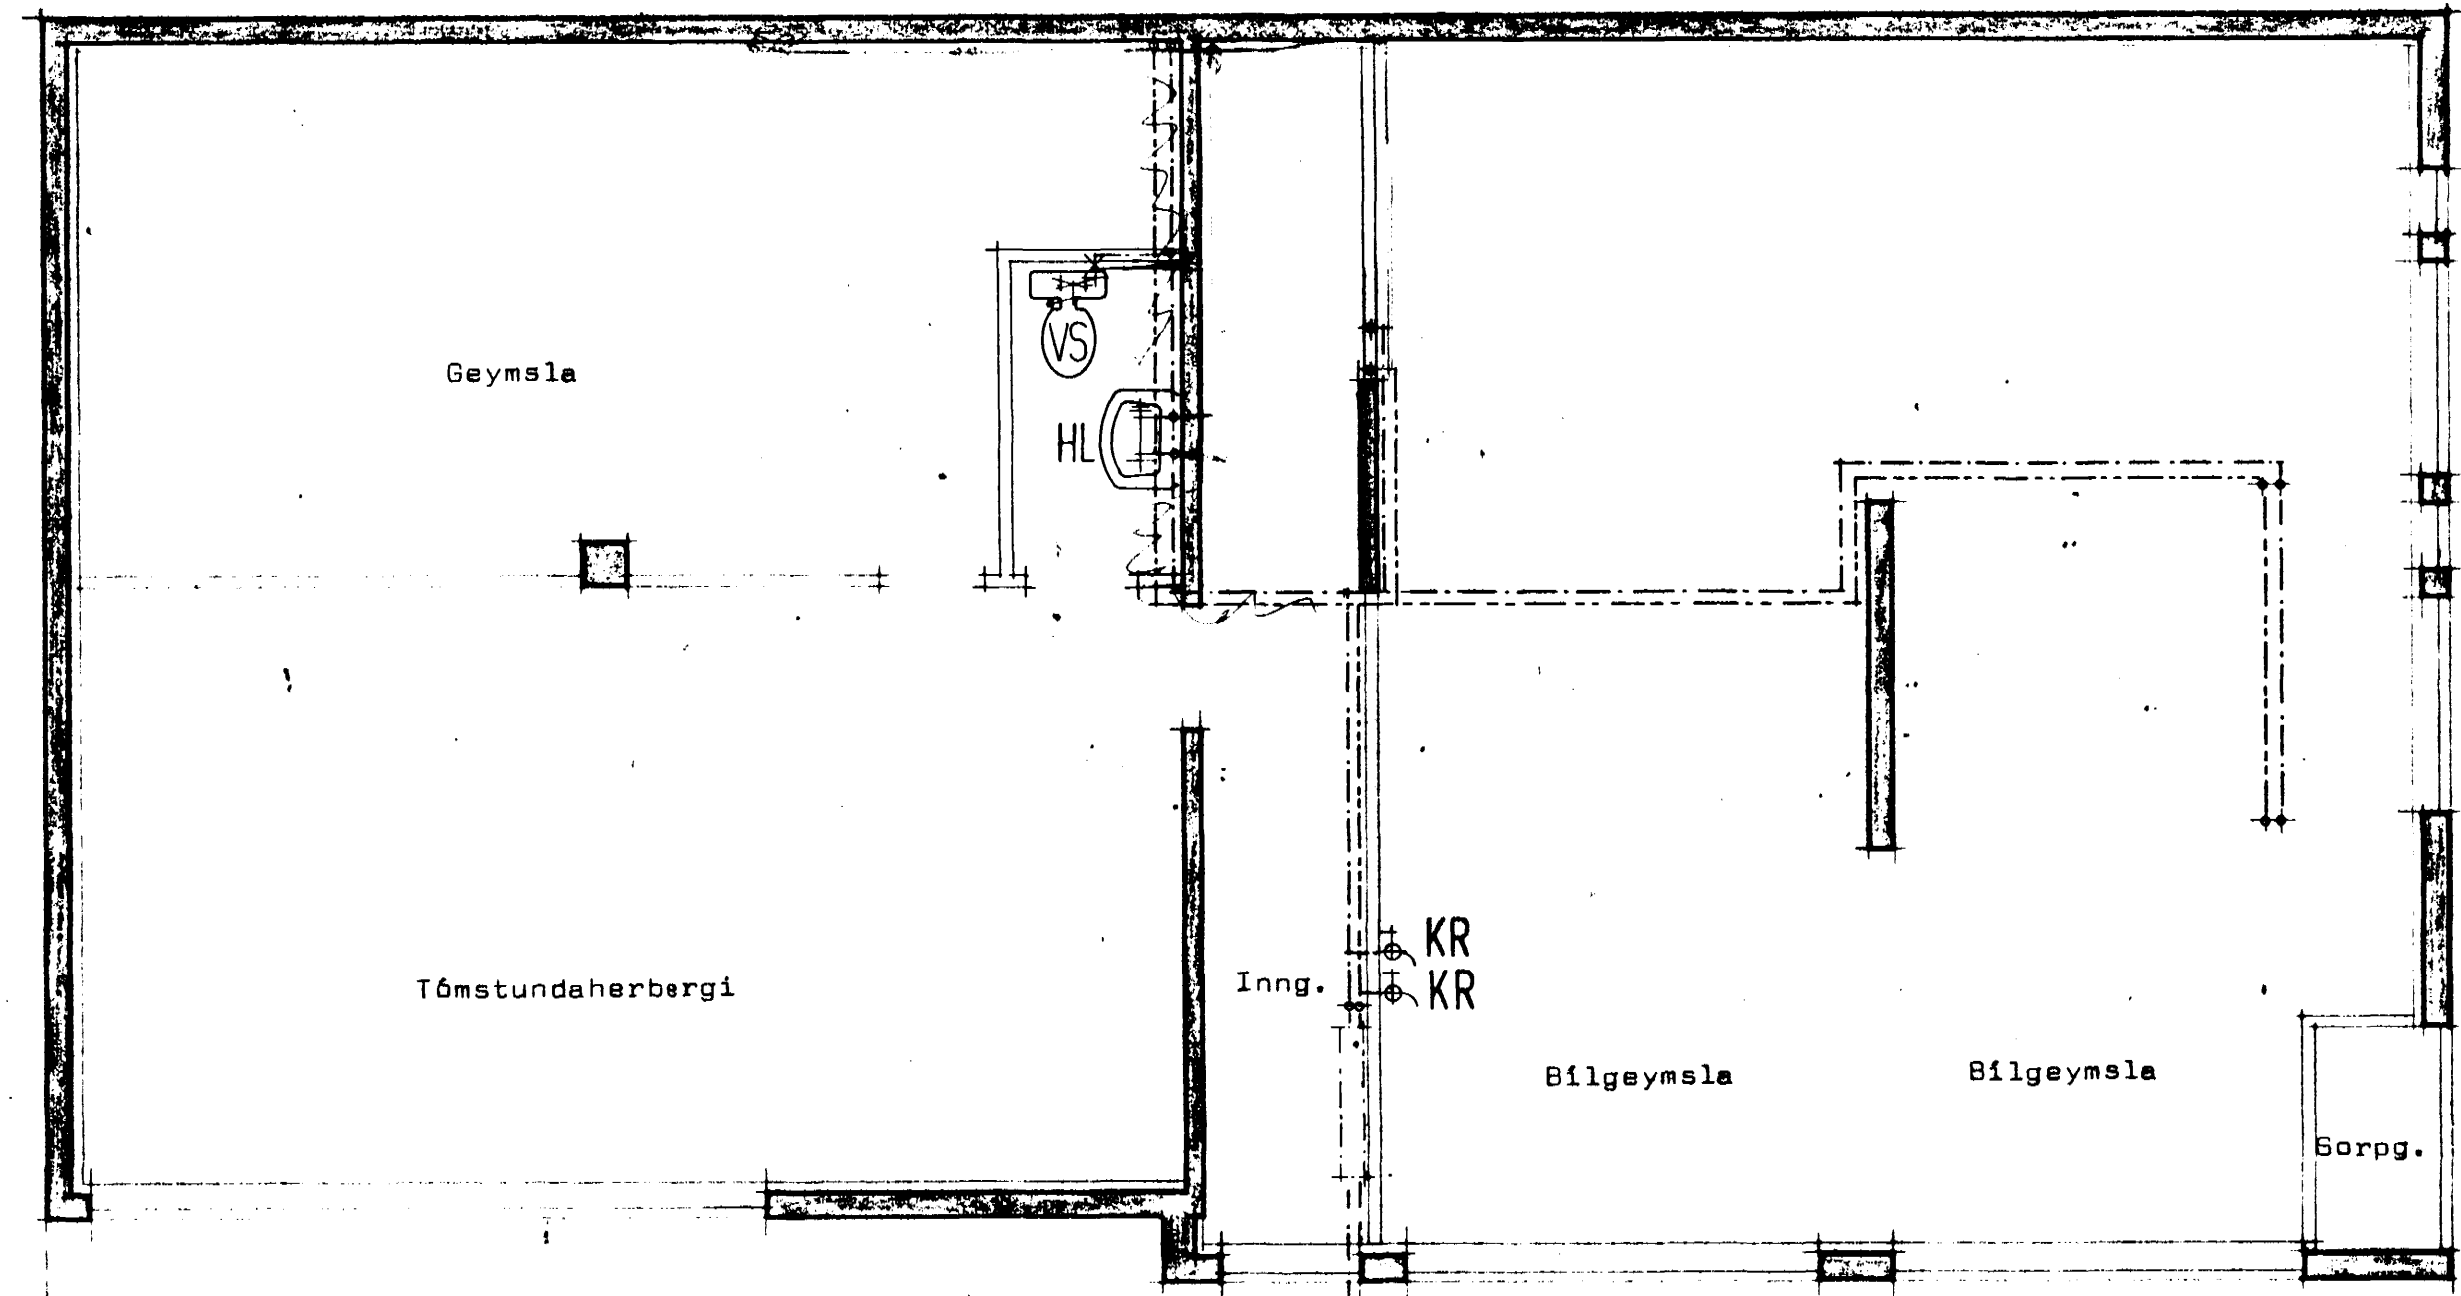

FAGRAKINN 30 HAFNARFIRÐI

Renniloki m. spindli upp úr jörð.

Grunnmynd kjallara

Skýringar sjá blað nr 3.01.

Grunnmynd hæðar

STAÐALHÚS TÍÐ

TEIKNISTOFA SUDURLANDSBRAUT 20 SIMI 83141

VERKEFNI	DAGS.	VERK NR
Neysluvatnslagnir	1977	H1
	MKV.	1:50
	BR.	
	BLAD NR	