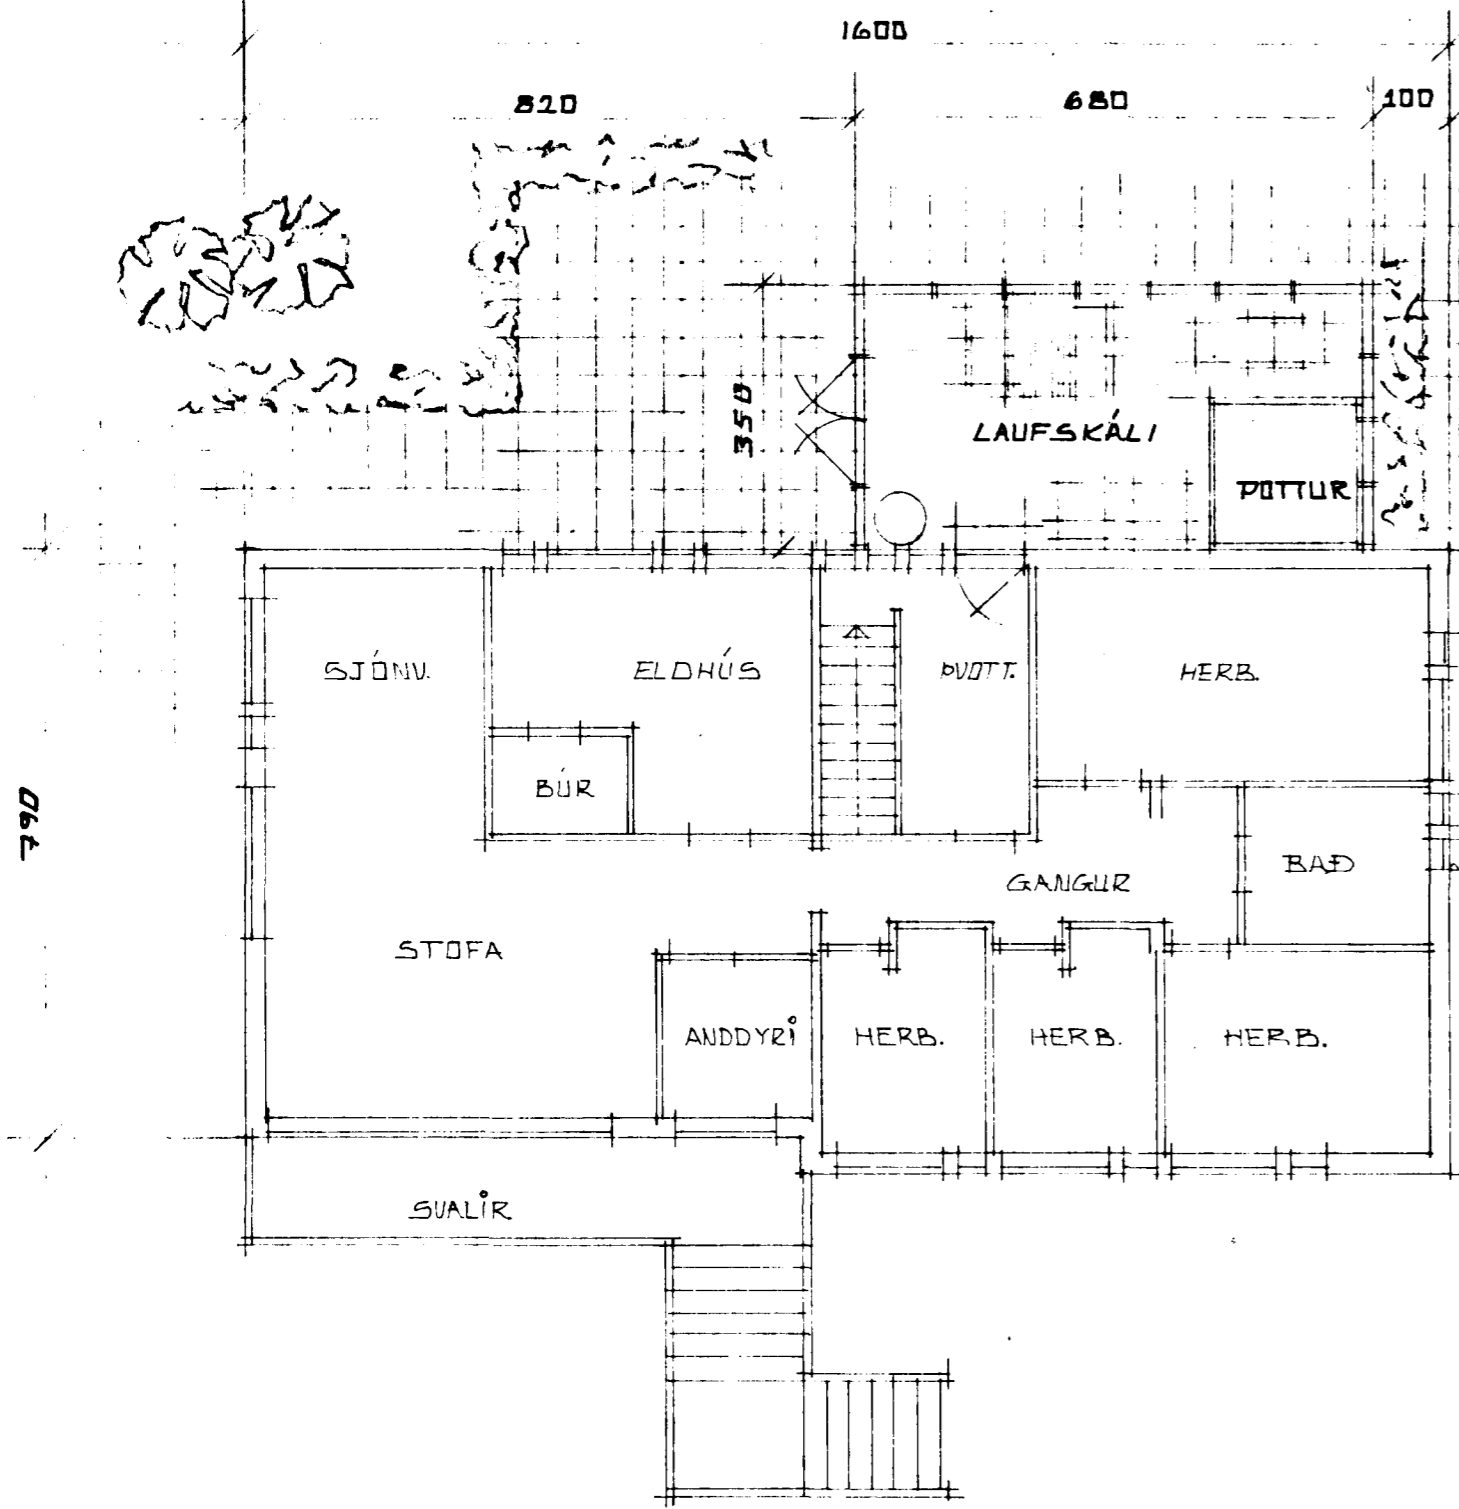

Sambúið á fundi bygginga-
nefndar 20.8.1986
BYGGINGAVALLFRÖNN
Í HAFNARFIRÐI
Erlendur Hjálmarsson

GRUNNMYND 1. HÆÐAR

SÚÐ-AUSTUR

NORÐ-VESTUR

SÚÐ-VESTUR

GRUNNMYND KJALLARA

SNÍÐ A-A

AFSTÖÐUMYND M=1:500