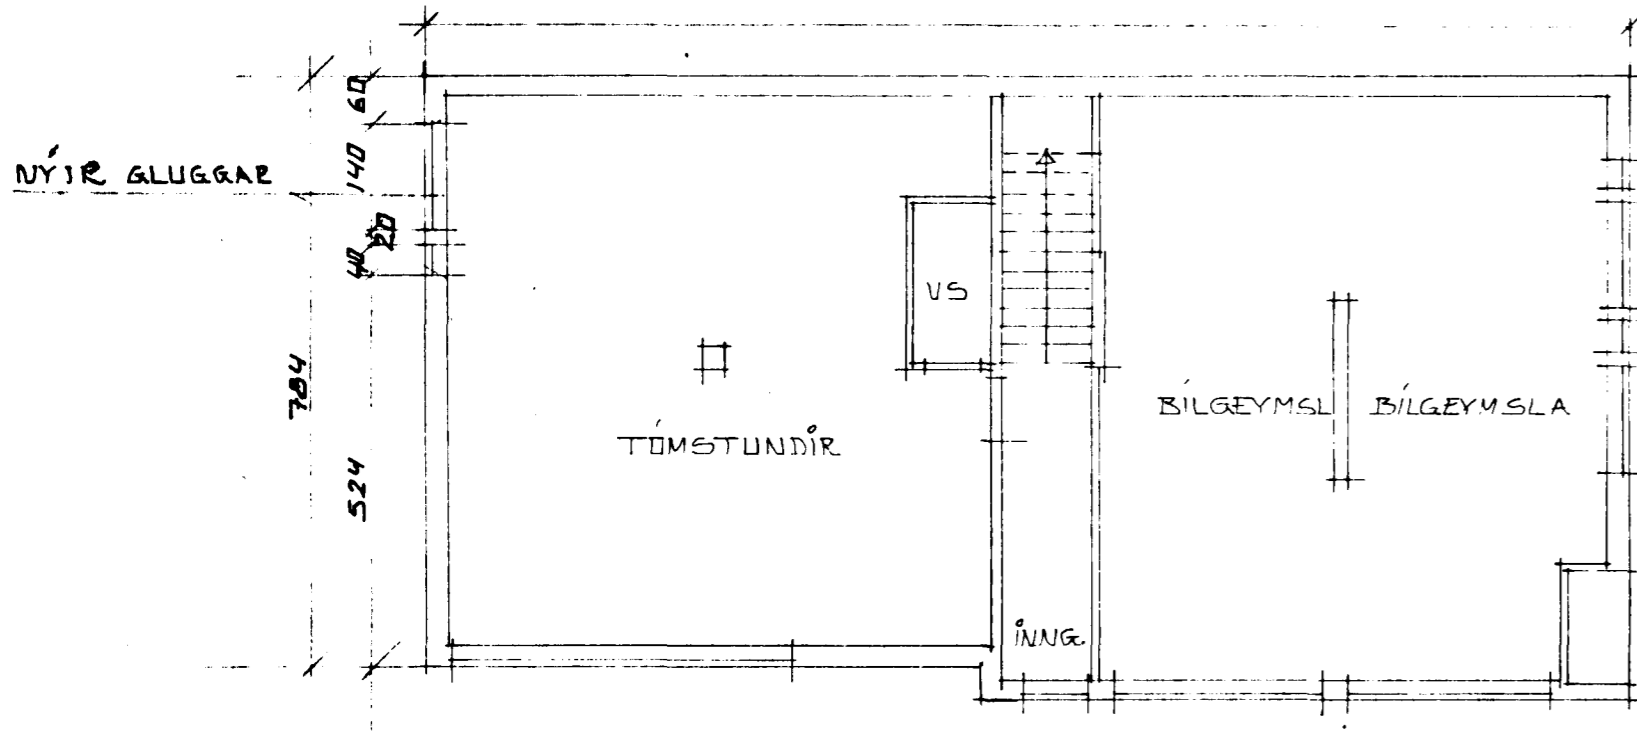

Sambúið á fundi bygginga-
nefndar 20.8.1986
BYGGINGAVALLFRÖNN
Í HAFNARFIRÐI
Erlendur Hjálmarsson

GRUNNMYND 1. HÆÐAR

SÚÐ-AUSTUR

NORÐ-VESTUR

SÚÐ-VESTUR

GRUNNMYND KJALLARA

SNÍÐ A-A

AFSTÖÐUMYND M=1:500