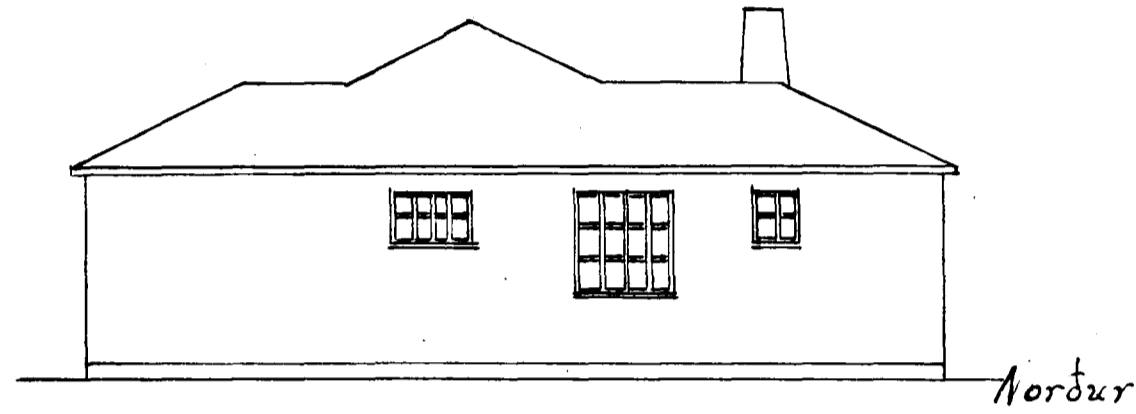

HÚS Halldóra Guðmundsdóttur.

FAGRAKINN 7

Samp 8/5 '52

GATA

Malikvarði 1-100 m
Stærð 80.00 m²

HAFNARFIRÐI

Norður

Vestur

Suður

Austur

Skurður

Frýggvi Stefánsson

Grunnur

Þak