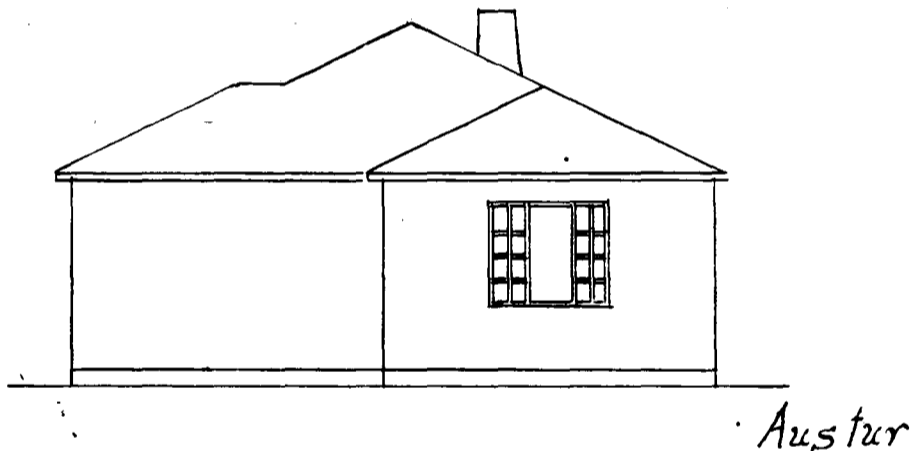

HÚS Halldóra Guðmundsdóttur.

FAGRAKINN 7

Samp 8/5 '52

GATA

Malikvarði 1-100 m
Stærð 80.00 m²

HAFNARFIRÐI

Austur

Frýggvi Stefánsson