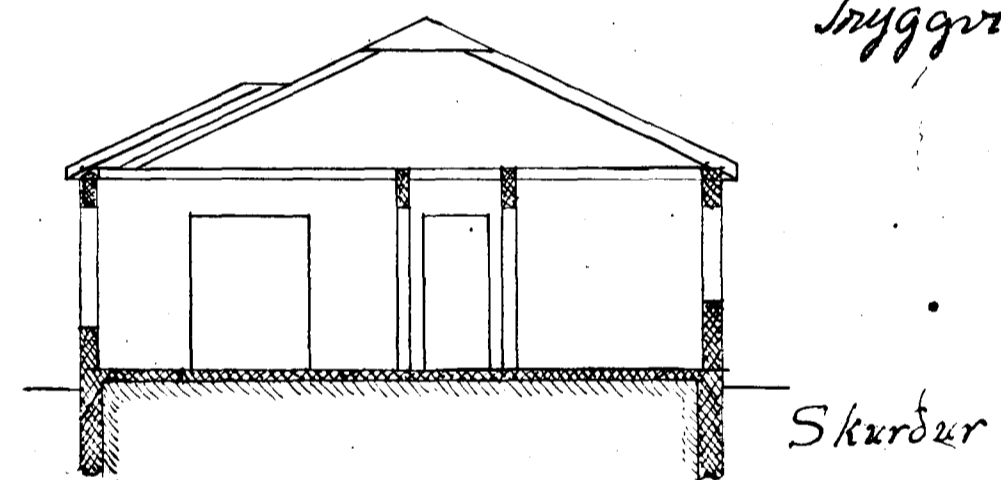

Skurður

Frýggvi Stefánsson