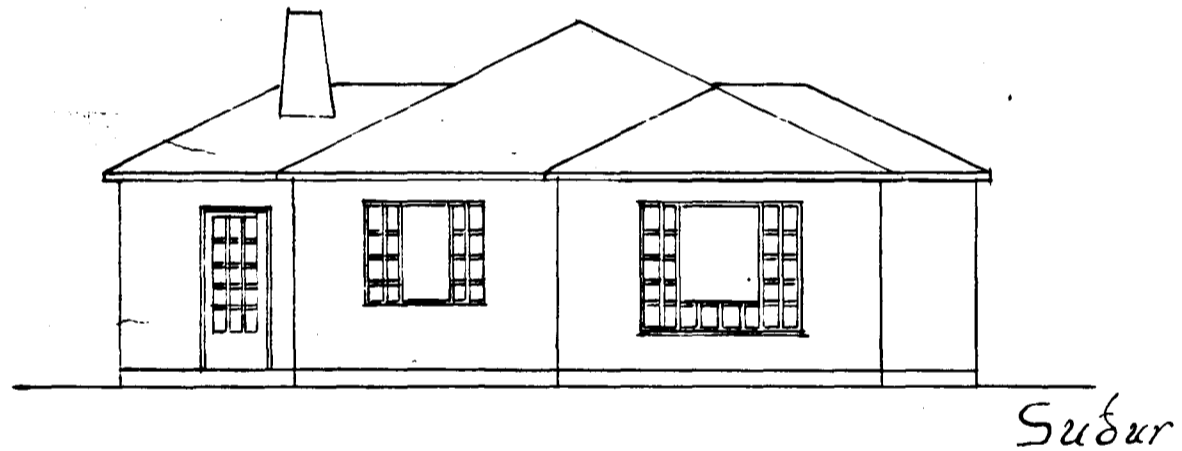

HÚS Halldóra Guðmundsdóttur.

FAGRAKINN 7

Samp 8/5 '52

GATA

Malikvarði 1-100 m
Stærð 80.00 m²

HAFNARFIRÐI

Norður

Vestur

Suður

Austur

Skurður

Frýggvi Stefánsson

Grunnur

Þak