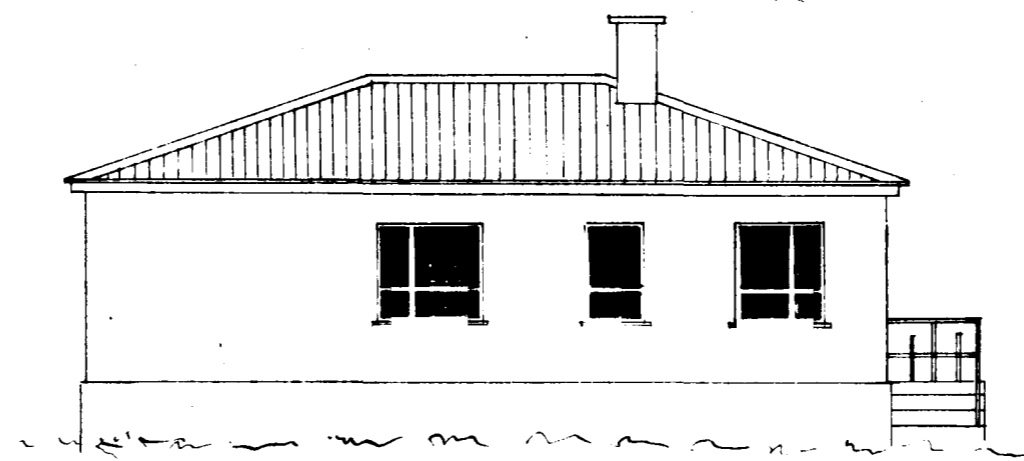

Íbúðarhús nr. við Fagrukið 6

Frumborgi Halldorsson

80 m²

1:100

Eig: Halldór Jóhannsson

Norðvestur

Suðvestur

Suðaustur

Grundmynd

Norðaustur

Sneiðing

Hafnarfirði 1 okt. '51
Sig. J. Álfsson / S. Sigurðsson