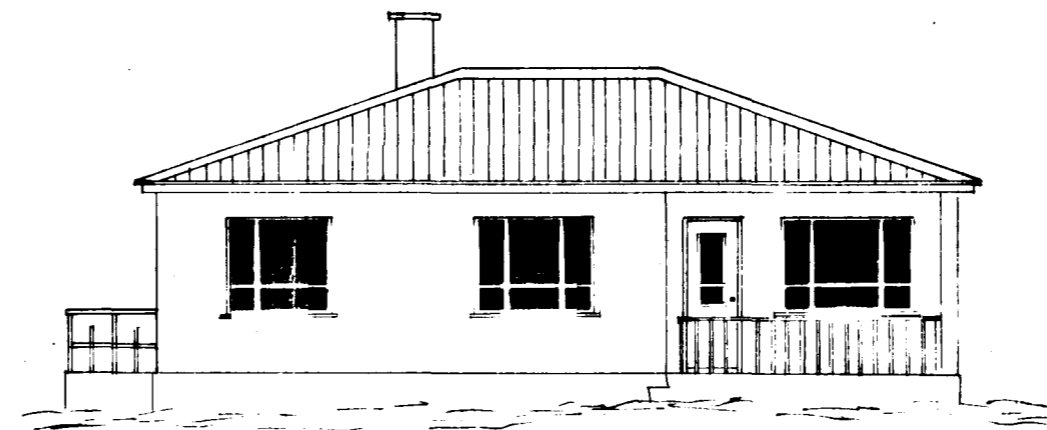

Íbúðarhús nr. við Fagrukið 6

Frumborgi Halldorsson

80 m²

1:100

Eig: Halldór Jóhannsson

Norðvestur

Suðvestur

Suðaustur

Grundmynd

Norðaustur

Sneiðing

Hafnarfirði 1 okt. '51
Sig. J. Álfsson / S. Sigurðsson