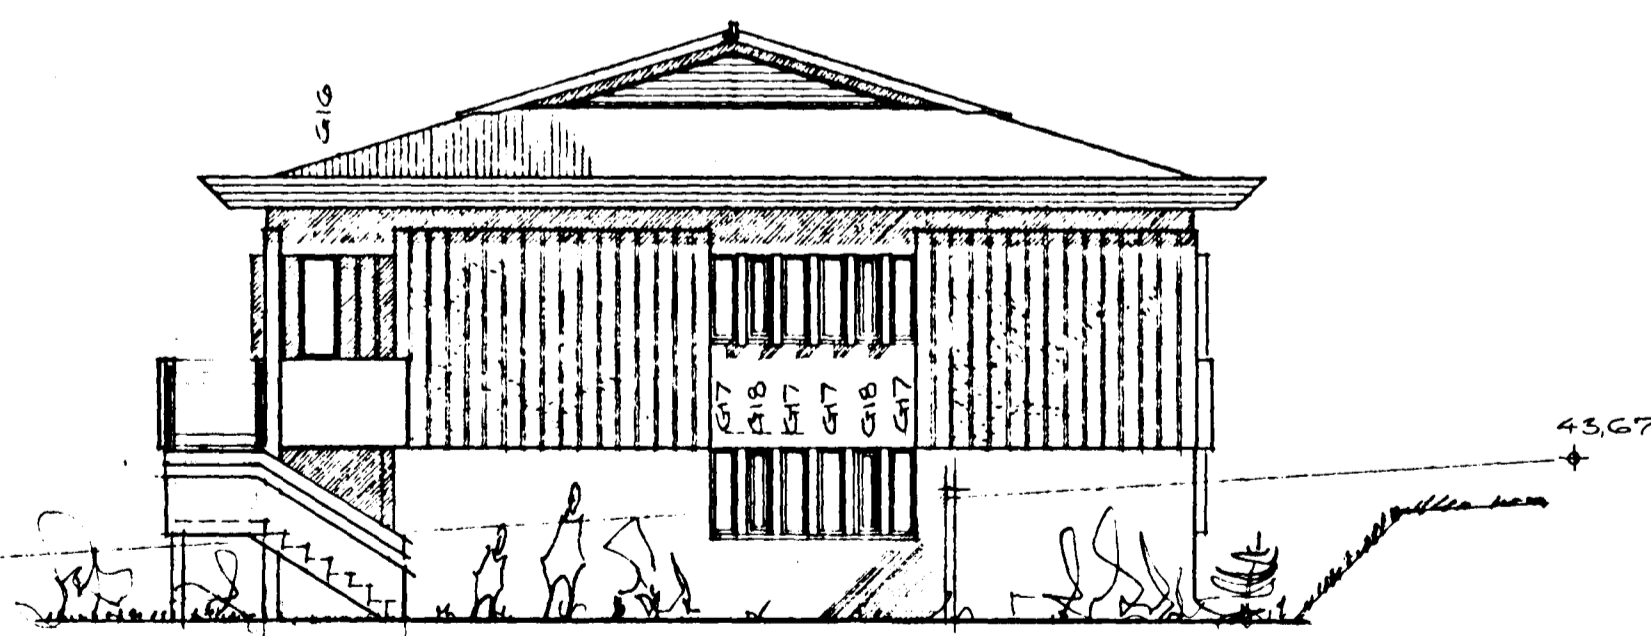

Samþykkt á fundi bygginga-  
nefndar þ. 5/6. 1986  
BYGGINGAFULLTRÚINN  
Í HAFNARFIRÐI  
*Eðlend*

SÚDVESTURHLÍÐ

NORÐAUSTURHLÍÐ

NORÐVESTURHLÍÐ

SÚDAUSTURHLÍÐ

G. 41,31

42.00

G. 39,82

43.67

BREYTT AF EÐLENDI. H. 3/6. '86 *E/Þ*

FAGRIHVAMMUR NR. 10

HAFNARFIRÐI Í JÚLI 1979  
ARNARHRADNI 47 50587

*Arnarhradni E/Þ*