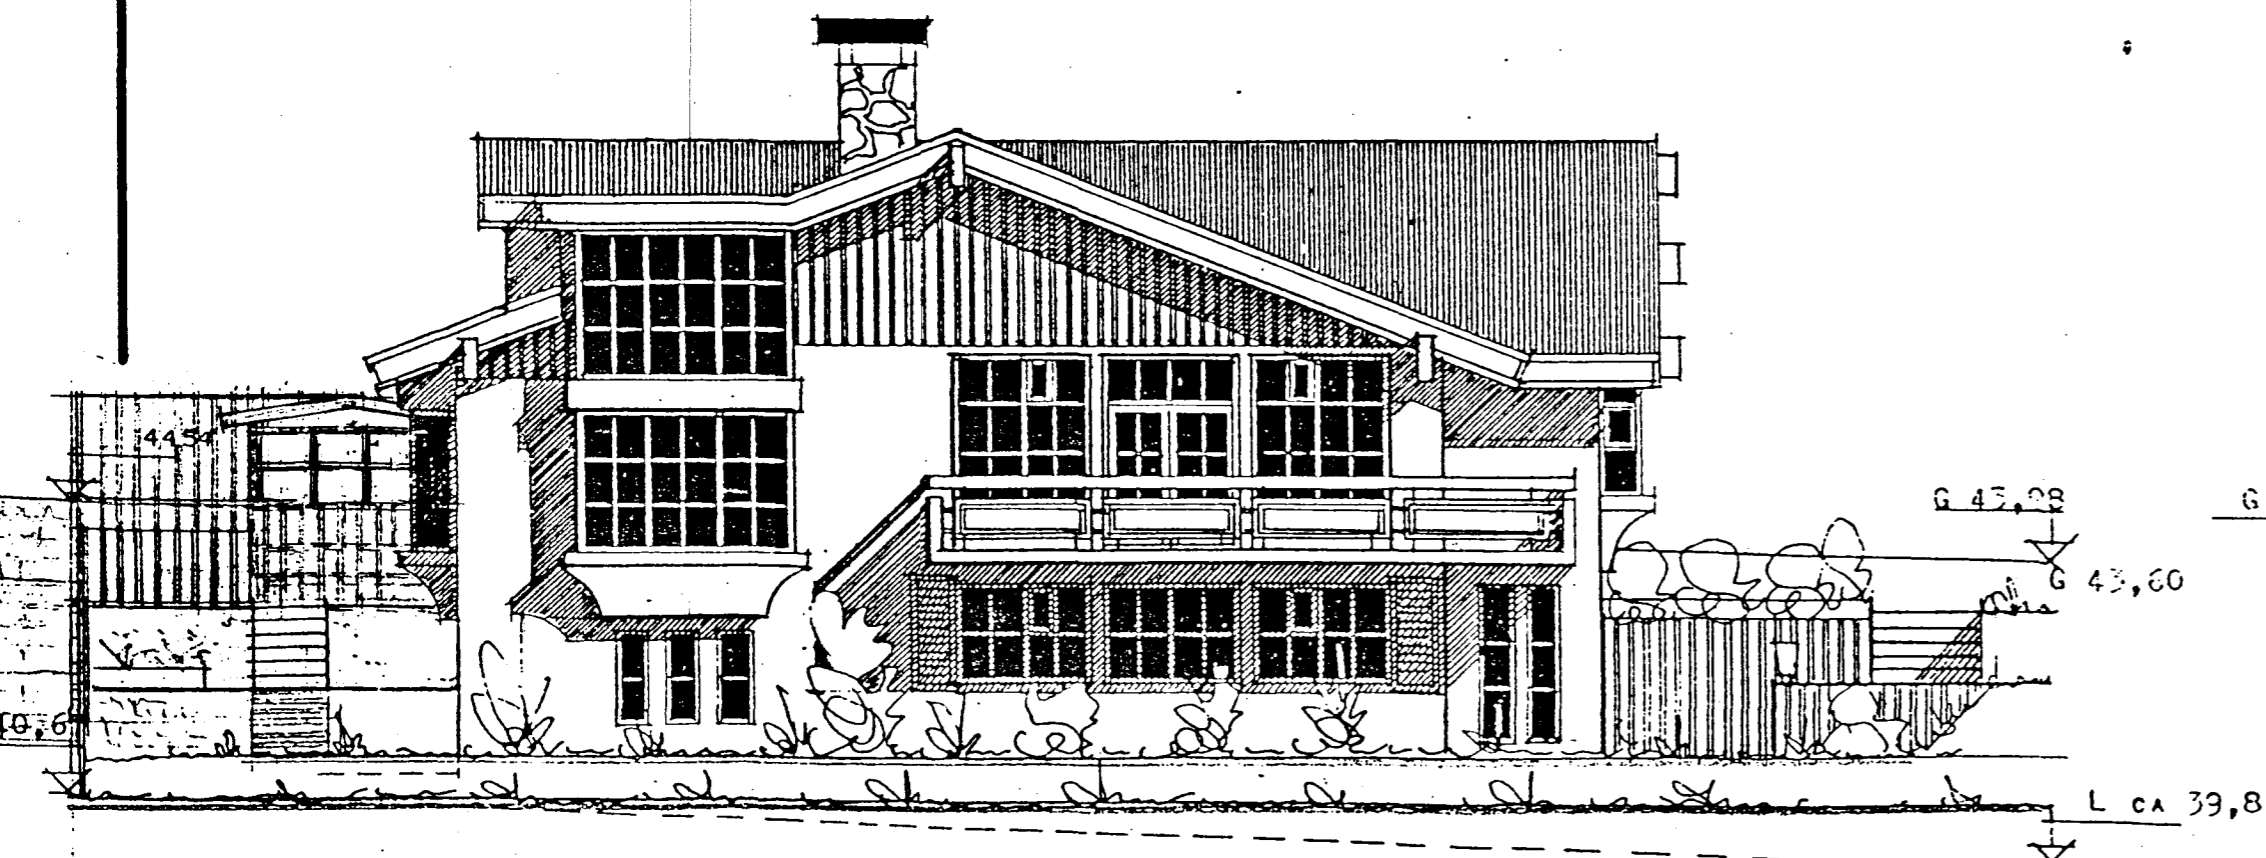

Samþykkt á fundi byggingarnefndar þann  
14 AUG. 1996

Byggingafulltrúinn í Hafnarfirði  
Erlendur Hjálmarsson

GARÐHÚS

NORÐ - AUSTUR

SUD - VESTUR

NORÐ - VESTUR

LÁRÉTT BIFREIDARSTÆÐI

GARÐHÚS: BREYTT Í REYKJAVÍK 21.6.1996		FAGRIHVAMMUR NR 13 HAFNARFIRÐI GARÐHÚS / BREYTING
STUÐST VIÐ TEIKNING KJARTANS SVEINSS.		
AF HÚSI FRÁ MARS 1980, OG TEIKN.		TEIKN: SNORRI
SIGURÐAR ÞORVARÐARSONAR AF		
GRINDVERKI FRÁ MARS 1990, BREYTT 30.11.90		KVARÐI 1:100
		DAGS. 21, 6, 1996