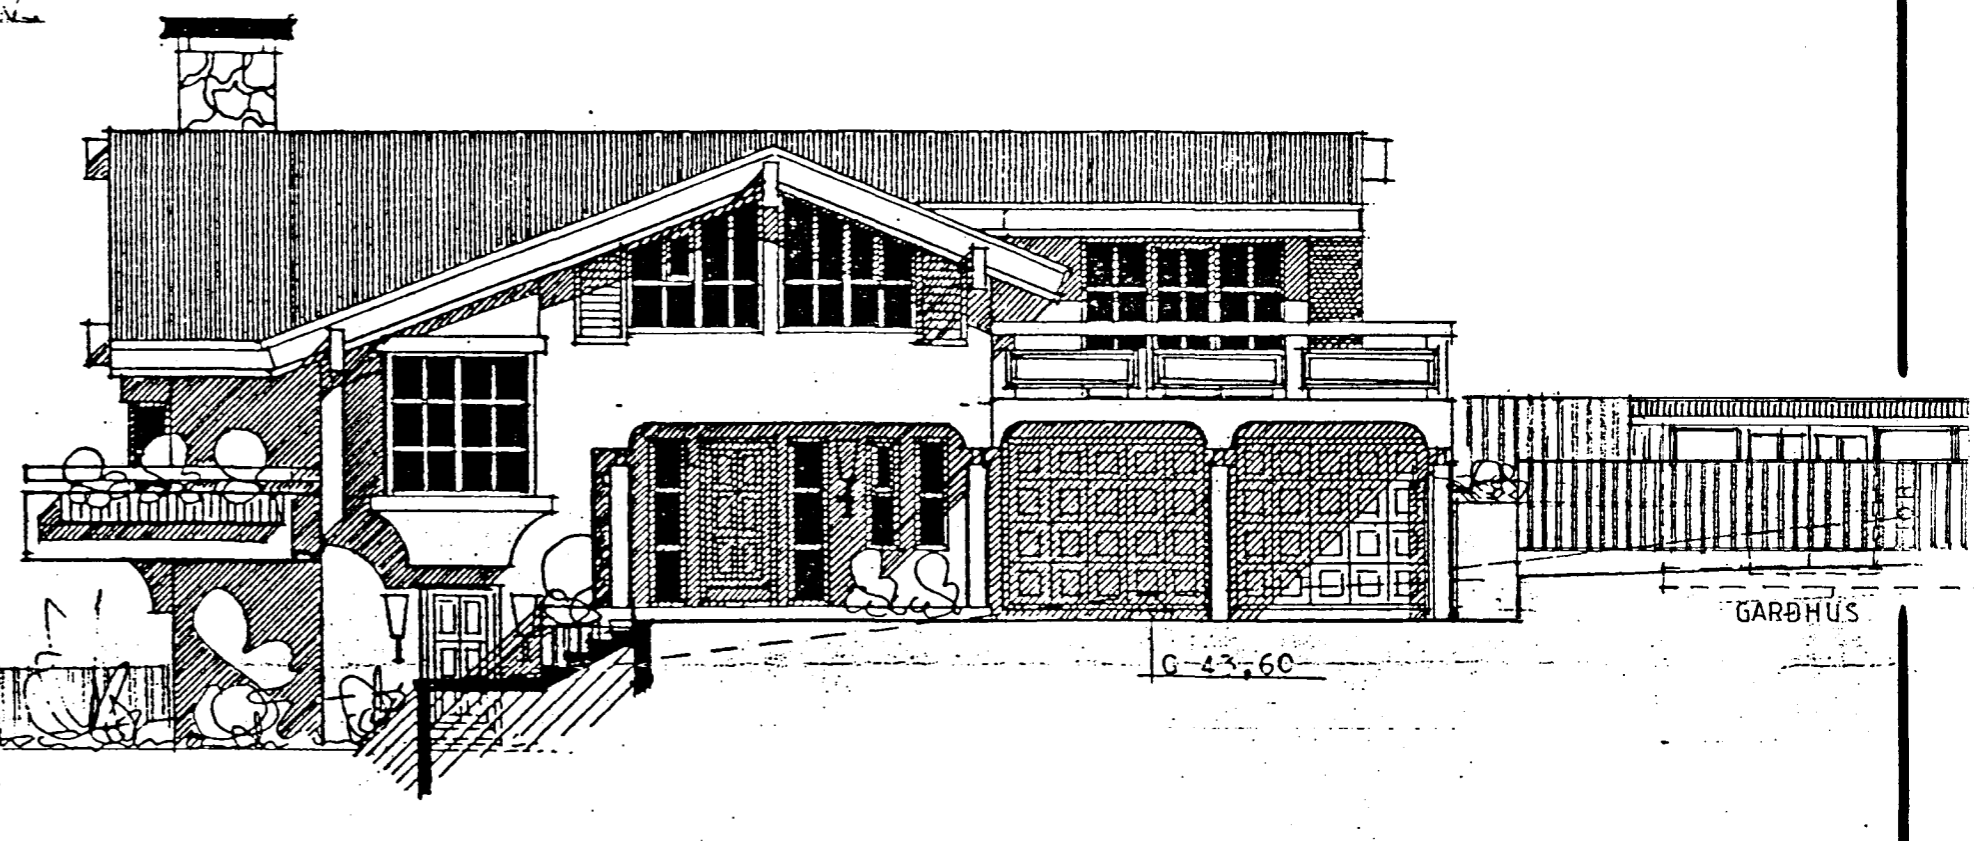

Samþykkt á fundi byggingarnefndar þann  
14 AUG. 1996

Byggingafulltrúinn í Hafnarfirði  
Erlendur Hjálmarsson

GARÐHÚS

NORÐ - AUSTUR

SUD - VESTUR

NORÐ - VESTUR

LÁRÉTT BIFREIDARSTÆÐI

GARÐHÚS: BREYTT Í REYKJAVÍK 21.6.1996		FAGRIHVAMMUR NR 13 HAFNARFIRÐI GARÐHÚS / BREYTING
STUÐST VIÐ TEIKNING KJARTANS SVEINSS.		
AF HÚSI FRÁ MARS 1980, OG TEIKN.		TEIKN: SNORRI
SIGURÐAR ÞORVARÐARSONAR AF		
GRINDVERKI FRÁ MARS 1990, BREYTT 30.11.90		KVARÐI 1:100
		DAGS. 21, 6, 1996