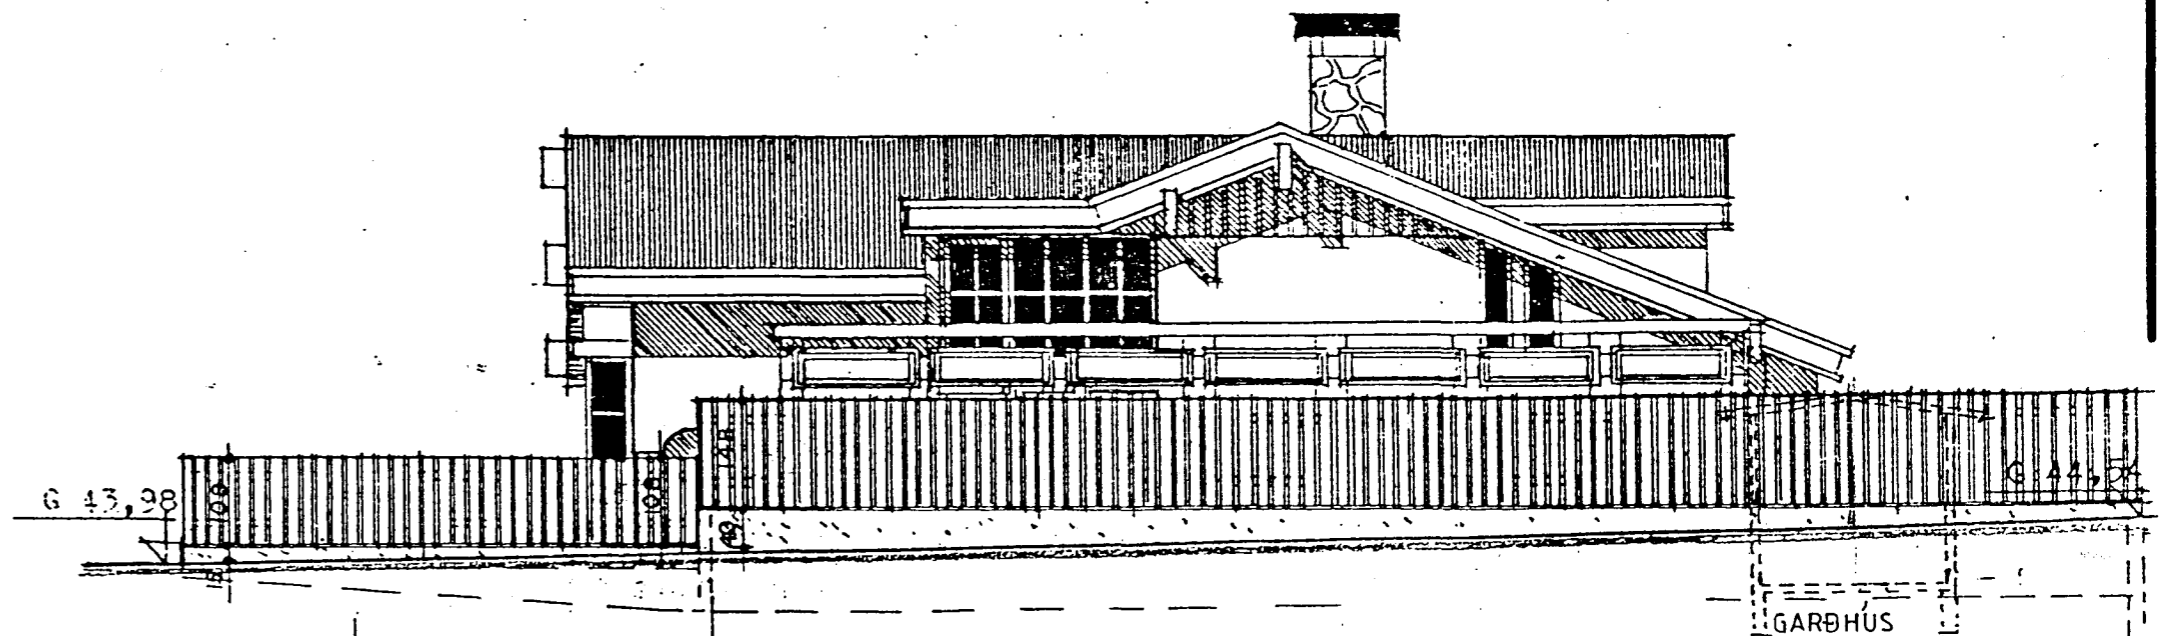

Samþykkt á fundi byggingarnefndar þann  
14 AUG. 1996

Byggingafulltrúinn í Hafnarfirði  
Erlendur Hjálmarsson

GARÐHÚS

NORÐ - AUSTUR

SUD - VESTUR

NORÐ - VESTUR

LÁRÉTT BIFREIDARSTÆÐI

GARÐHÚS: BREYTT Í REYKJAVÍK 21.6.1996		FAGRIHVAMMUR NR 13 HAFNARFIRÐI GARÐHÚS / BREYTING
STUÐST VIÐ TEIKNING KJARTANS SVEINSS.		
AF HÚSI FRÁ MARS 1980, OG TEIKN.		TEIKN: SNORRI
SIGURÐAR ÞORVARÐARSONAR AF		
GRINDVERKI FRÁ MARS 1990, BREYTT 30.11.90		KVARÐI 1:100
		DAGS. 21, 6, 1996