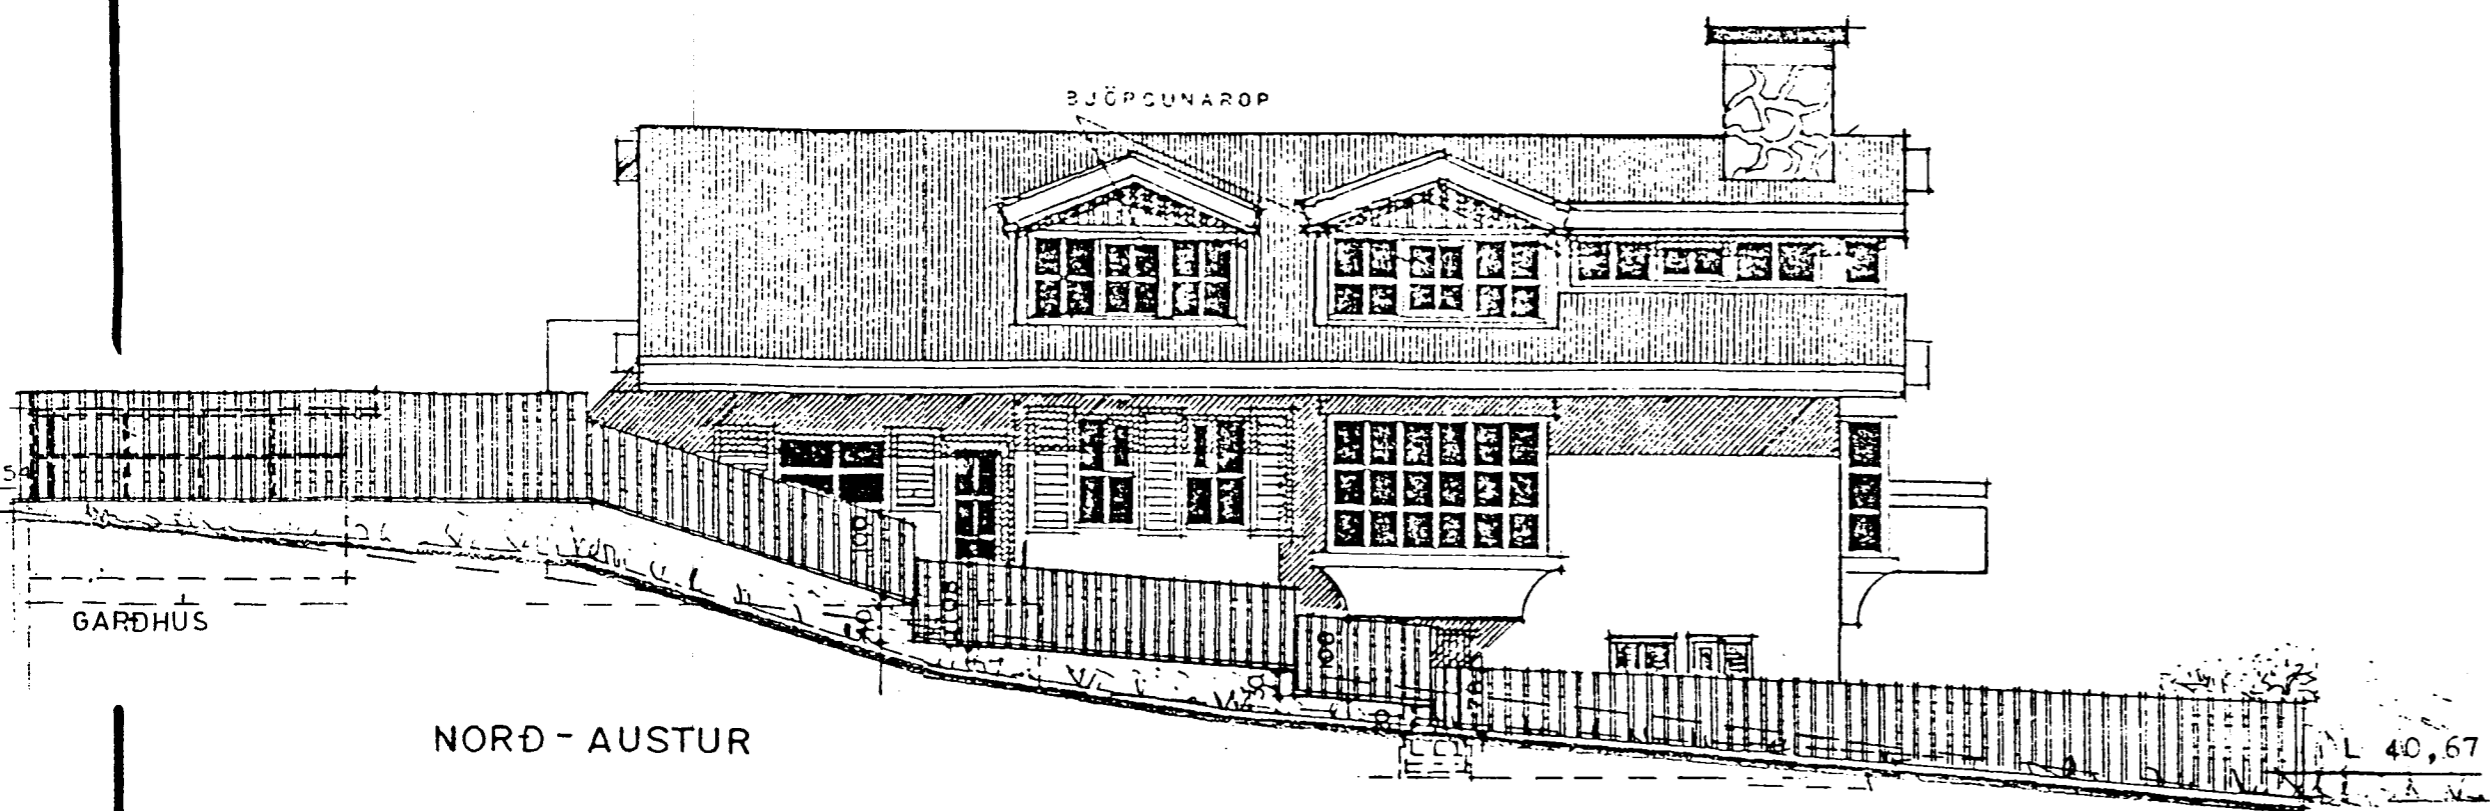

Samþykkt á fundi byggingarnefndar þann  
14 AUG. 1996

Byggingafulltrúinn í Hafnarfirði  
Erlendur Hjálmarsson

GARÐHÚS

NORÐ - AUSTUR

SUD - VESTUR

NORÐ - VESTUR

LÁRÉTT BIFREIDARSTÆÐI

GARÐHÚS: BREYTT Í REYKJAVÍK 21.6.1996		FAGRIHVAMMUR NR 13 HAFNARFIRÐI GARÐHÚS / BREYTING
STUÐST VIÐ TEIKNING KJARTANS SVEINSS.		
AF HÚSI FRÁ MARS 1980, OG TEIKN.		TEIKN: SNORRI
SIGURÐAR ÞORVARÐARSONAR AF		
GRINDVERKI FRÁ MARS 1990, BREYTT 30.11.90		KVARÐI 1:100
		DAGS. 21, 6, 1996