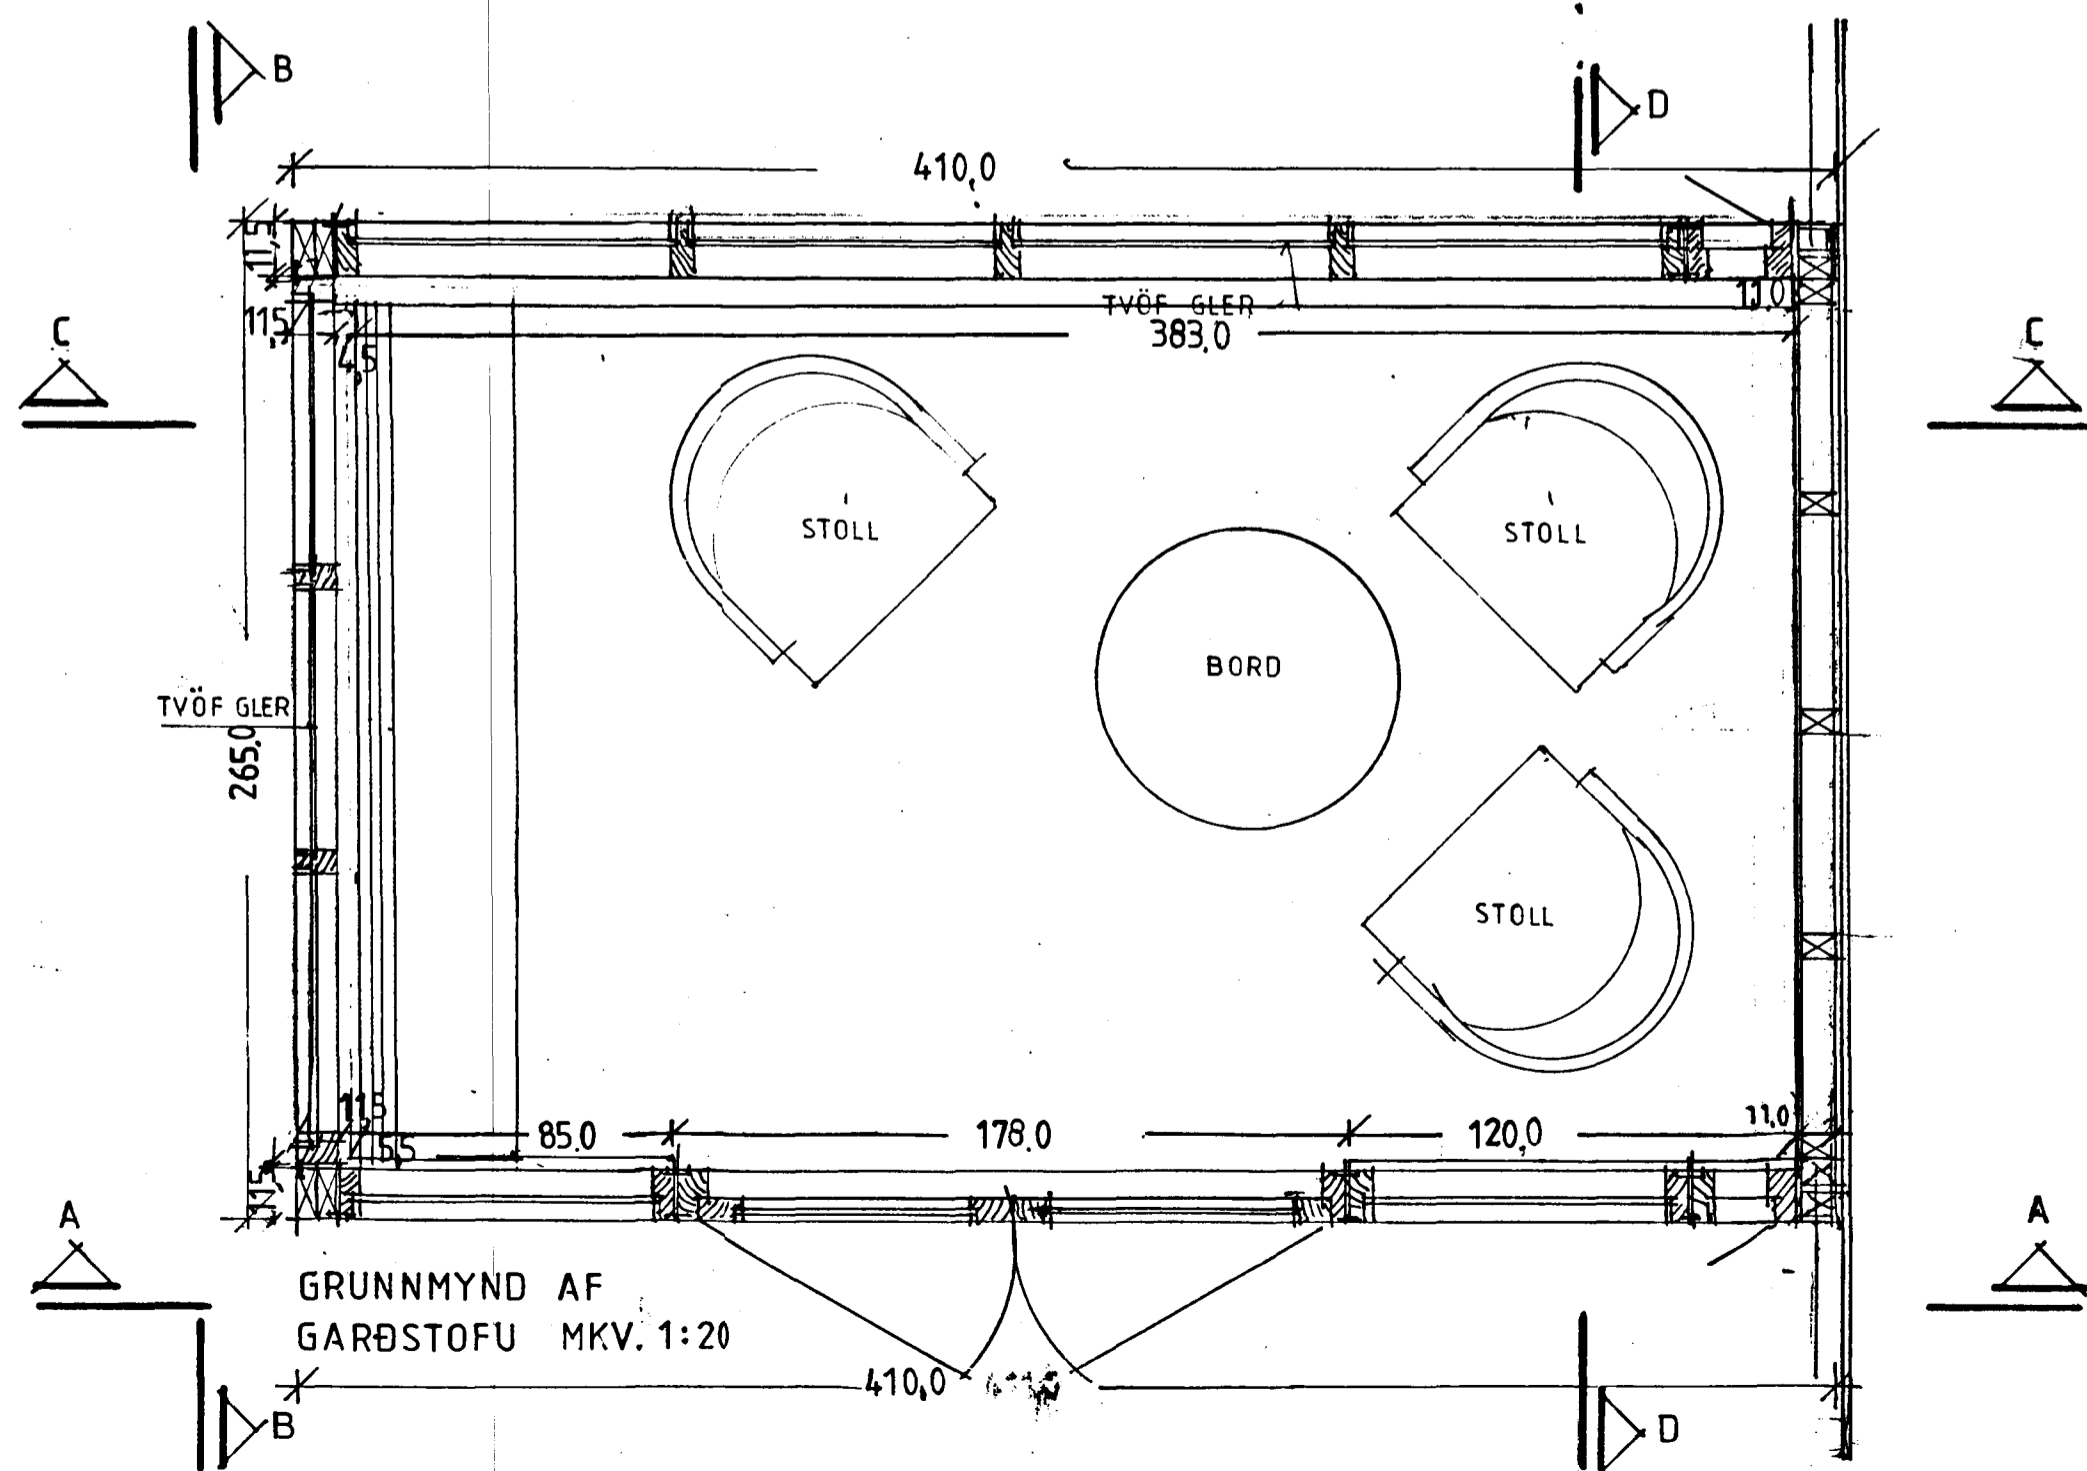

Samþykkt á fundi
bygginganefndar þann
14 AUG. 1996

Byggingafulltrúinn í Hafnarfirði
Erlundur Hjálmarsson

CAZHU

LÖBR MYND A-A
GARÐHÚS, BRÚTTÓFLATARMÁL 10,9 M²

LÖBR SNIÐ B-B

GRUNNMYND AF
GARÐSTOFU MKV. 1:20

	FAGRÍHVAMMUR NR 13 HAFNARFIRÐI GARÐHÚS, GRUNNMYND ÚTLIT	
TEIKNISTOFA SNORRA AUSTURBRÚN NR 37 A REYKJAVÍK, Sími. 5686729 <i>Snorri Þorsteinsson</i>	RVÍK. 1,8, 1996	MKV 1:20