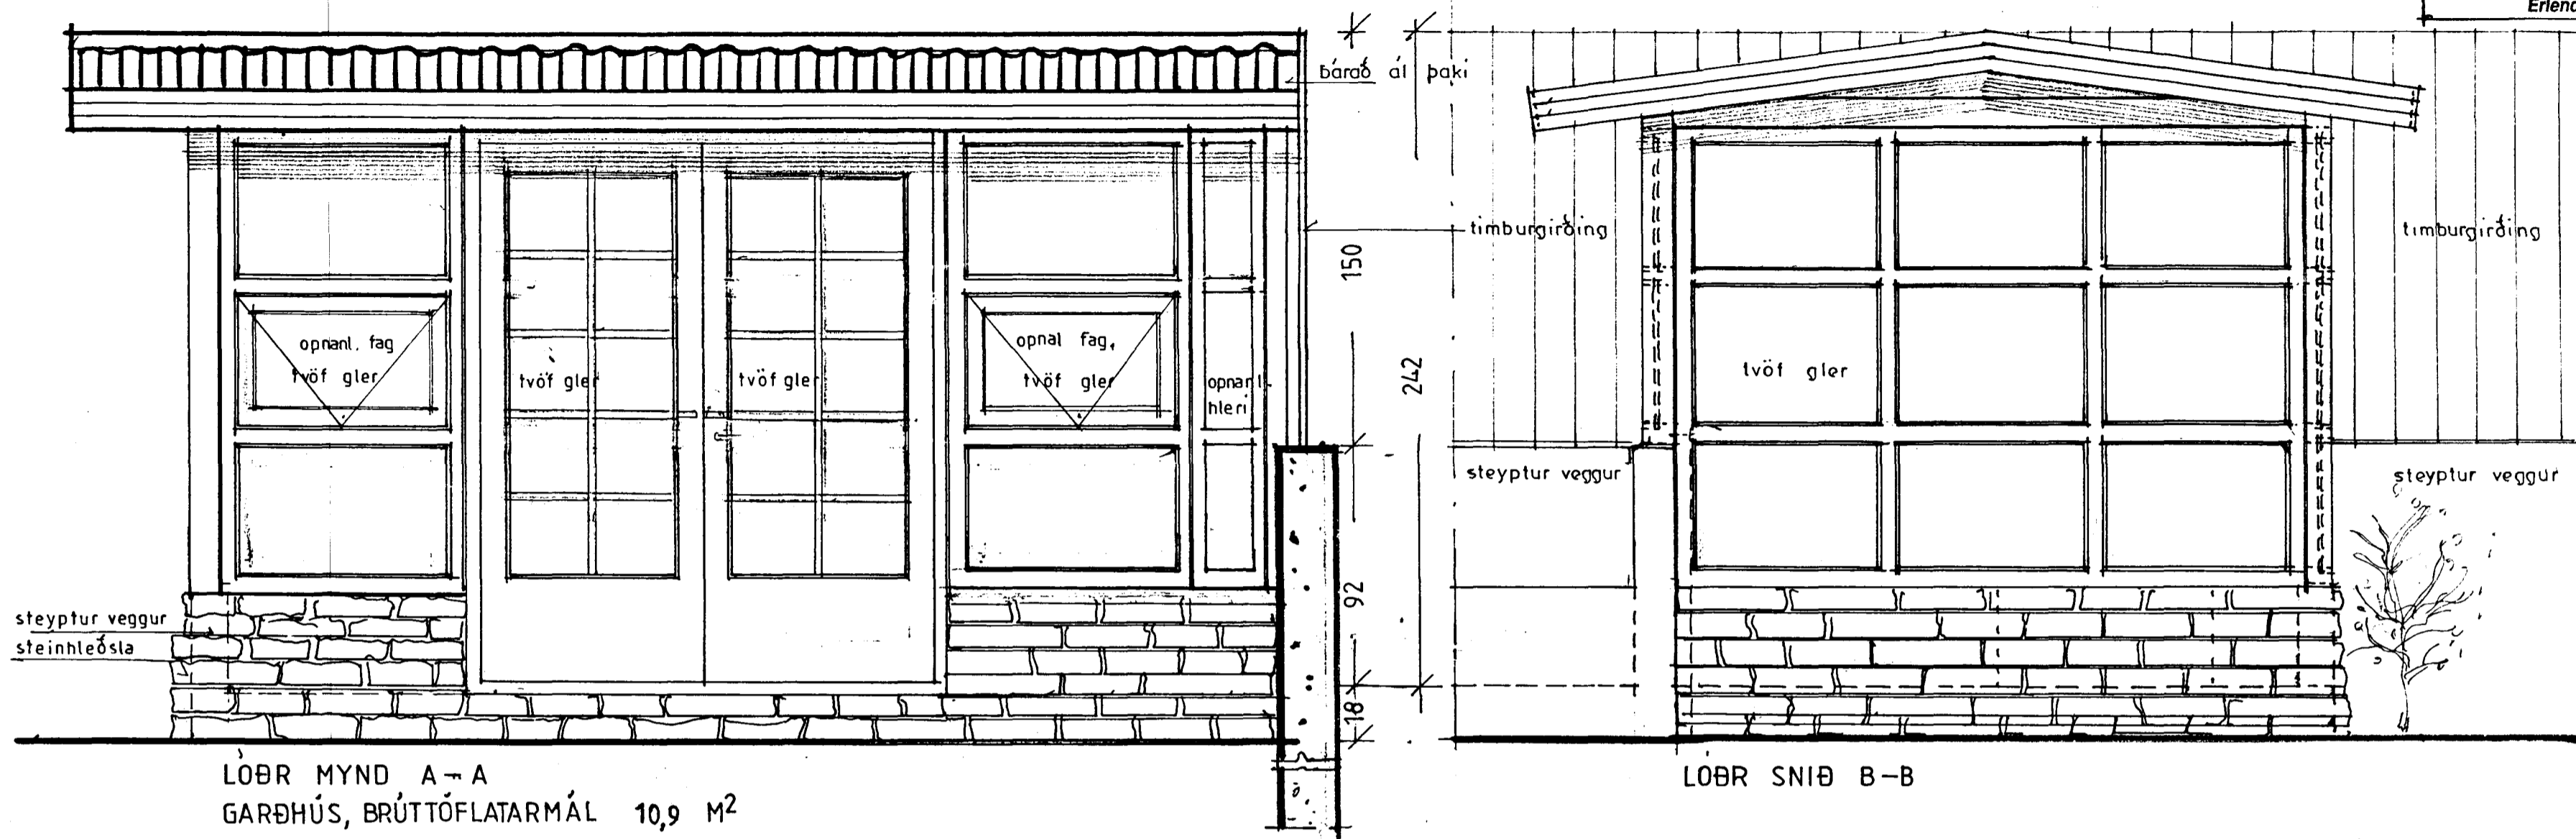

Samþykkt á fundi
bygginganefndar þann
14 AUG. 1996

Byggingafulltrúinn í Hafnarfirði
Erlundur Hjálmarsson

CAZHU

LÖBR MYND A-A
GARÐHÚS, BRÚTTÓFLATARMÁL 10,9 M²

LÖBR SNIÐ B-B

GRUNNMYND AF
GARÐSTOFU MKV. 1:20

	FAGRÍHVAMMUR NR 13 HAFNARFIRÐI GARÐHÚS, GRUNNMYND ÚTLIT	
TEIKNISTOFA SNORRA AUSTURBRÚN NR 37 A REYKJAVÍK, Sími. 5686729 <i>Snorri Þorsteinsson</i>	RVÍK. 1,8, 1996	MKV 1:20