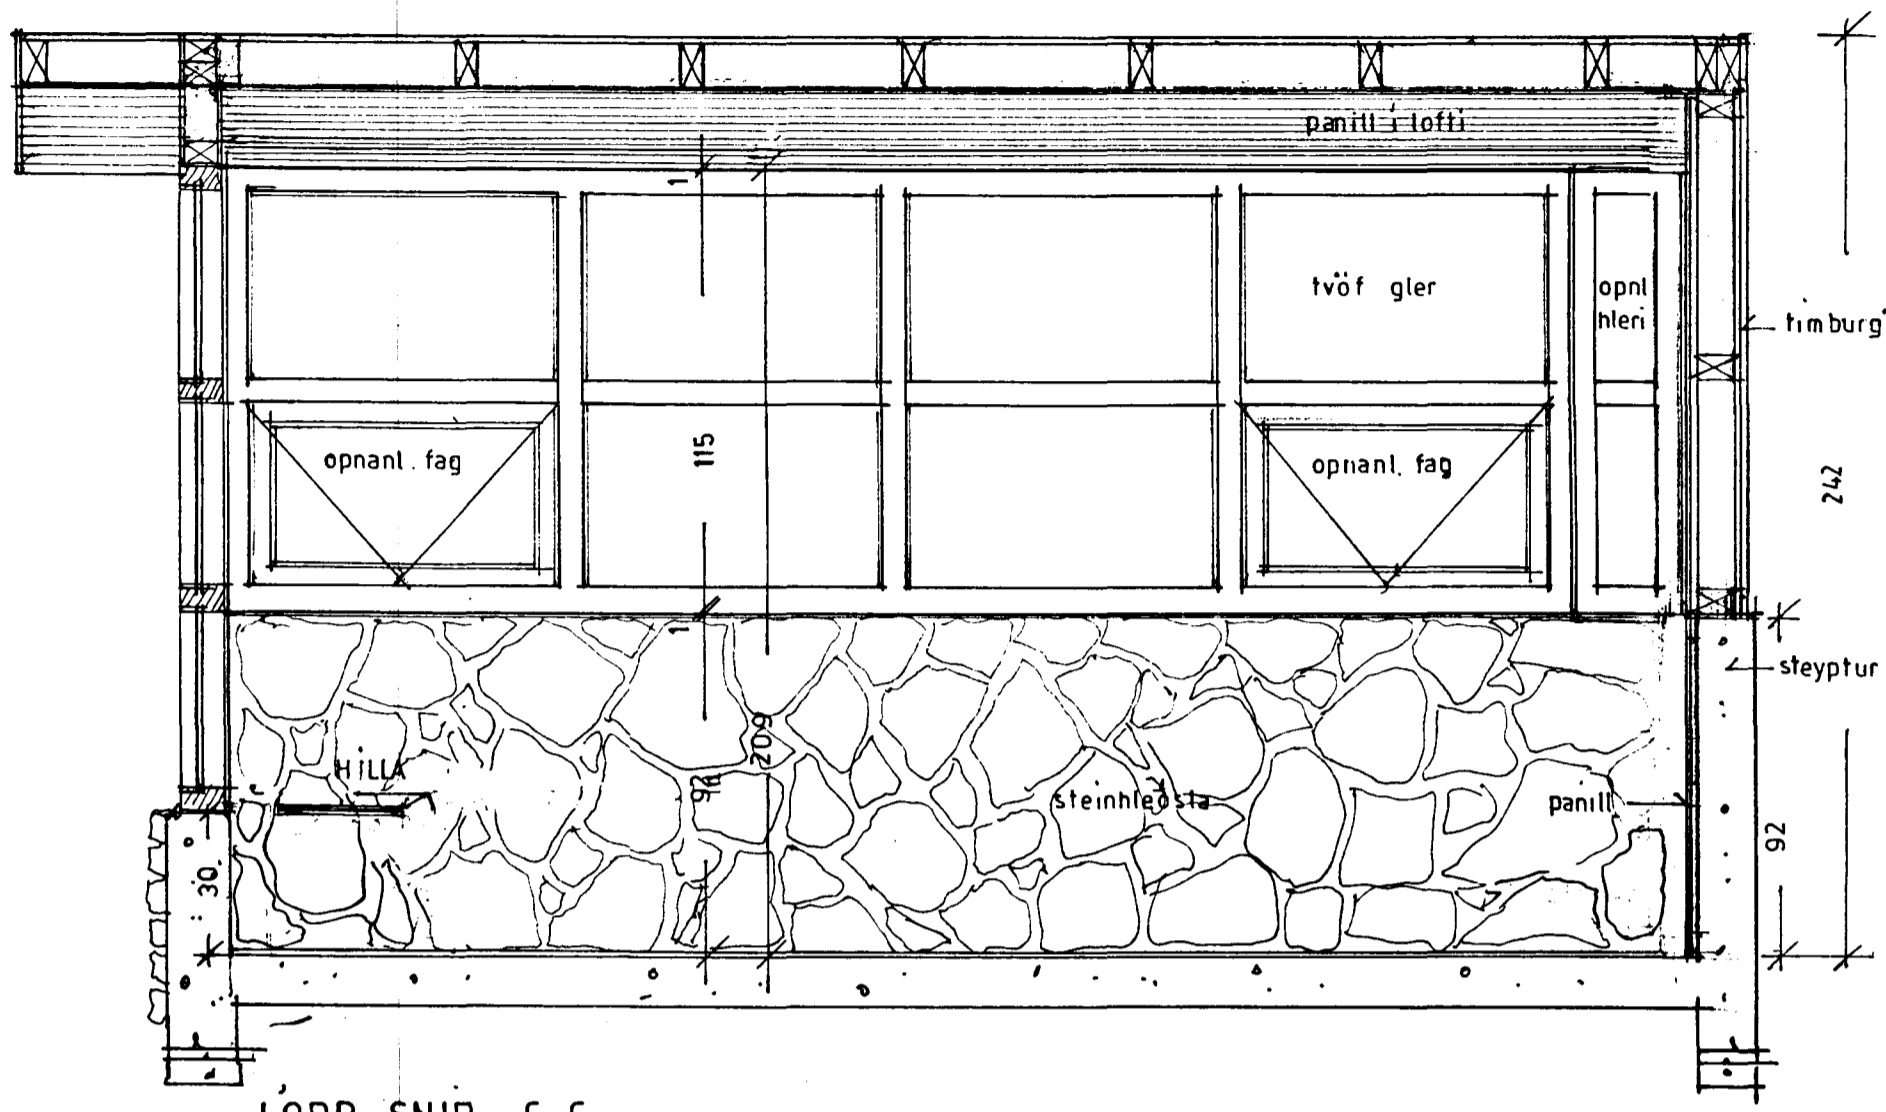

Samþykkt á fundi
bygginganefndar þann
14 AUG. 1996
Byggingafultrúinn í Hafnarfirði
Erlendur Hjálmarsson *GARDHÚS*

LÖBR SNIÐ C-C

LÖBR SNIÐ D-D

		FAGRÍHVAMMUR NR 13 HAFNARFIRÐI GARDHÚS, SNIÐ
TEIKNISTOFA SNORRA AUSTURBRÚN 37A REYKJAVÍK <i>Þórunn Þorlák</i>	RVÍK 1996	MKV 1:20