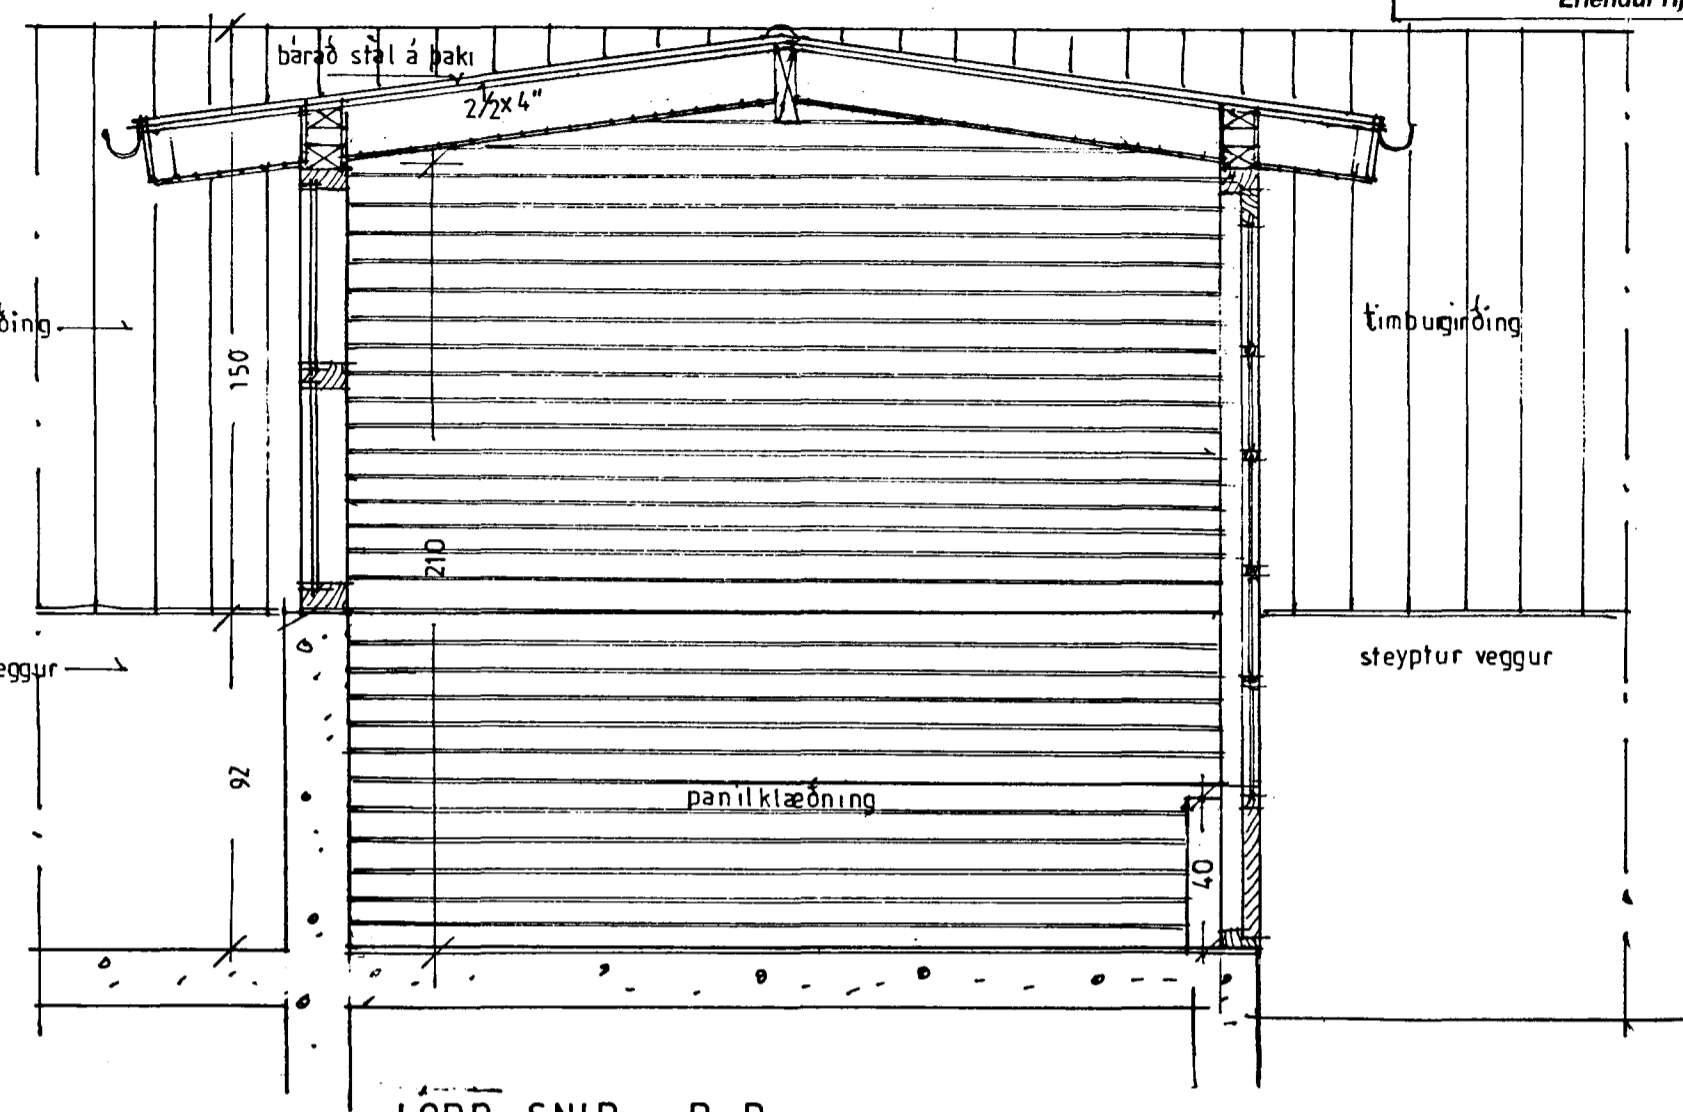

Samþykkt á fundi
bygginganefndar þann
14 AUG. 1996
Byggingafultrúinn í Hafnarfirði
Erlendur Hjálmarsson *GARDHÚS*

LÖBR SNIÐ C-C

LÖBR SNIÐ D-D

		FAGRÍHVAMMUR NR 13 HAFNARFIRÐI GARDHÚS, SNIÐ
TEIKNISTOFA SNORRA AUSTURBRÚN 37A REYKJAVÍK <i>Þórunn Þorlák</i>	RVÍK 1996	MKV 1:20