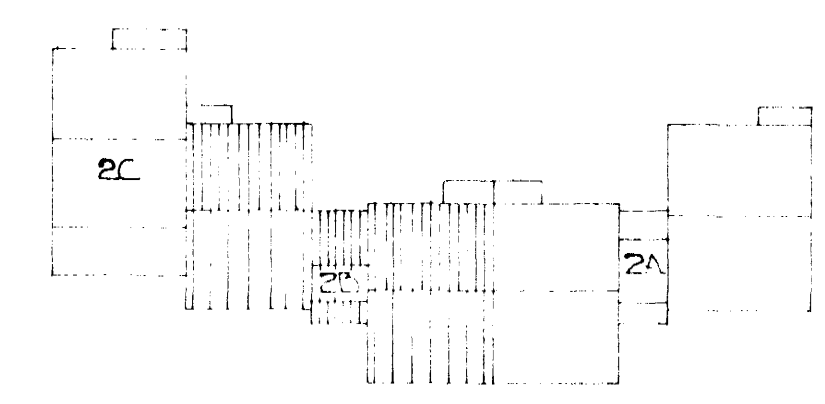

RÚMMYND NEYSLUVATNSLAGNAR 1:50

SR. NR.	DAGS	EDLI	BYGGINGAR.	SIGN.
FAGRIHVAMMUR 23, HAFNARFIRÐI.				DAGS
RÚMMYND NEYSLUVATNSLAGNA				ÁR
MÆLIKV. 1:50				8812
SIGURDUR ÞORLEIFSSON				BYGGINGAÐLITUNN
STRANDGÖTU 11, HAFNARFIRÐI				2-16