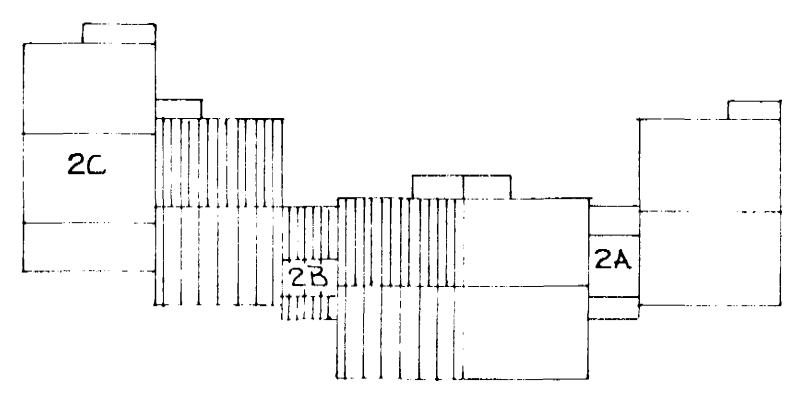

RUMMYND FRÆNNISLIS- OG LOFTRÆSTLAGNA.
MKv. 1:50.

-FRÆNNISLAGNA SKULU VERA ÚR PLASTI
-LOFTRÆSTLAGNA SKULU VERA ÚR BLIKKI

18 MAY 1989

DR. NR.	DAGS.	EDLI BREVINGAR	SIGN.
FAGRIHVAMMUR 2B, HAFNARFIRÐI.			DAGS. ATVIL.
RUMMYND FRÆNNISLIS- OG LOFTRÆSTLAGNA.			FRAMJAFN.
MELIKV. 1:50.			TEIKNAD.
SIGURÐUR ÞORLEIFSSON TÆKNIFRÆÐINGUR F.T.F.I.			VERK NR. 8842
STRANDGÖTU 11 HAFNARFIRÐI SÍMI 54751			BLAD NR. 2-17