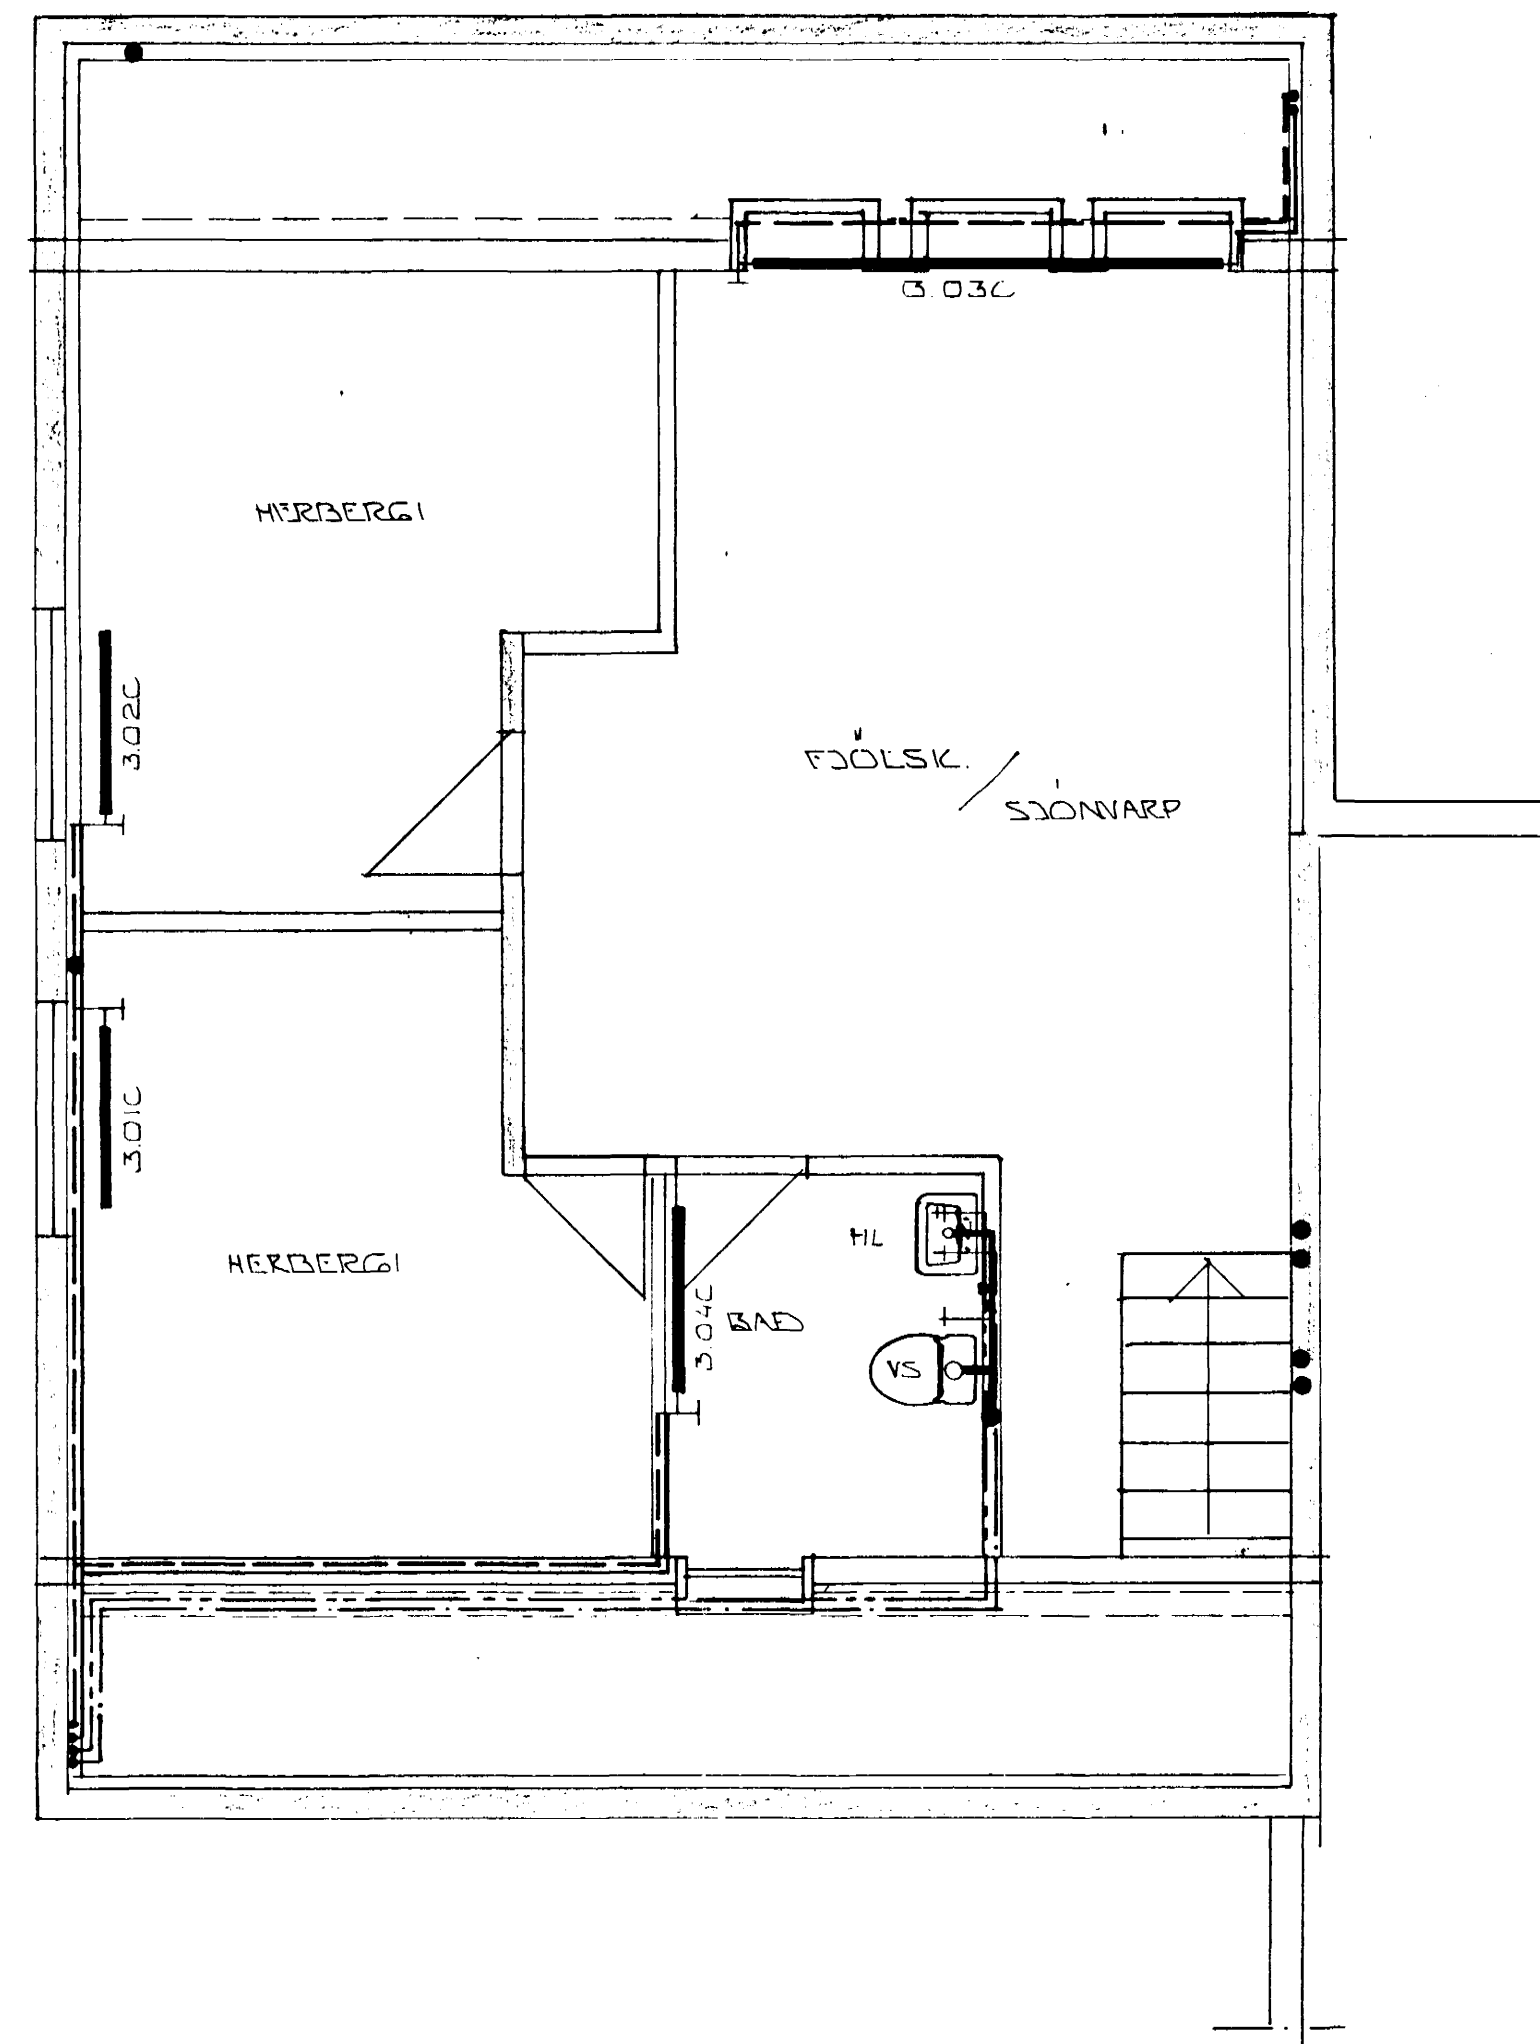

GRUNNMYND 1. HÆÐ 1:50

GRUNNMYND 2. HÆÐ 1:50

GRUNNMYND RISHÆÐAR 1:50

01	4.1.90	LÖGNUM DREYTT	
BR.NR.	DAGS	EDLI DREYTINGAR	SIGN.
FAGRIHVAMMUR 2 C. HAFNARFJÖRÐUR			DAGS APRIL 80
HITA OG VATNSLAGNIR GRUNNMYND			HANNAE UD
MELIKV. 1:50			TEIKNAR / UD
SIGURÐUR ÞORLEIFSSON TEKNIFRÉBINGUR F.T.F.I.			VERK NR 8812
STRANDGÖTU 11 HAFNARFJÖRÐUR SÍMI 54751			BLADNR. 2-19