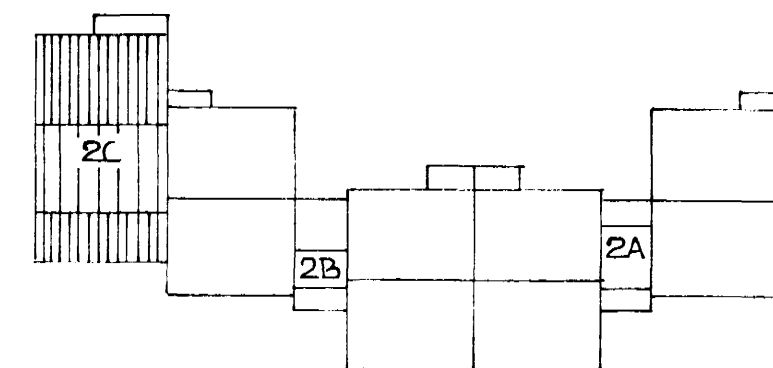

GRUNNMYND 1. HÆÐ 1:50

GRUNNMYND 2. HÆÐ 1:50

GRUNNMYND RISHÆÐAR 1:50

01	4.1.90	LÖGNUM DREYTT	
BR.NR.	DAGS	EDLI DREYTINGAR	SIGN.
FAGRIHVAMMUR 2 C. HAFNARFJÖRÐUR			DAGS APRIL 80
HITA OG VATNSLAGNIR GRUNNMYND			HANNAE UD
MELIKV. 1:50			TEIKNAR / UD
SIGURÐUR ÞORLEIFSSON TEKNIFRÉBINGUR F.T.F.I.			VERK NR 8812
STRANDGÖTU 11 HAFNARFJÖRÐUR SÍMI 54751			BLADNR. 2-19