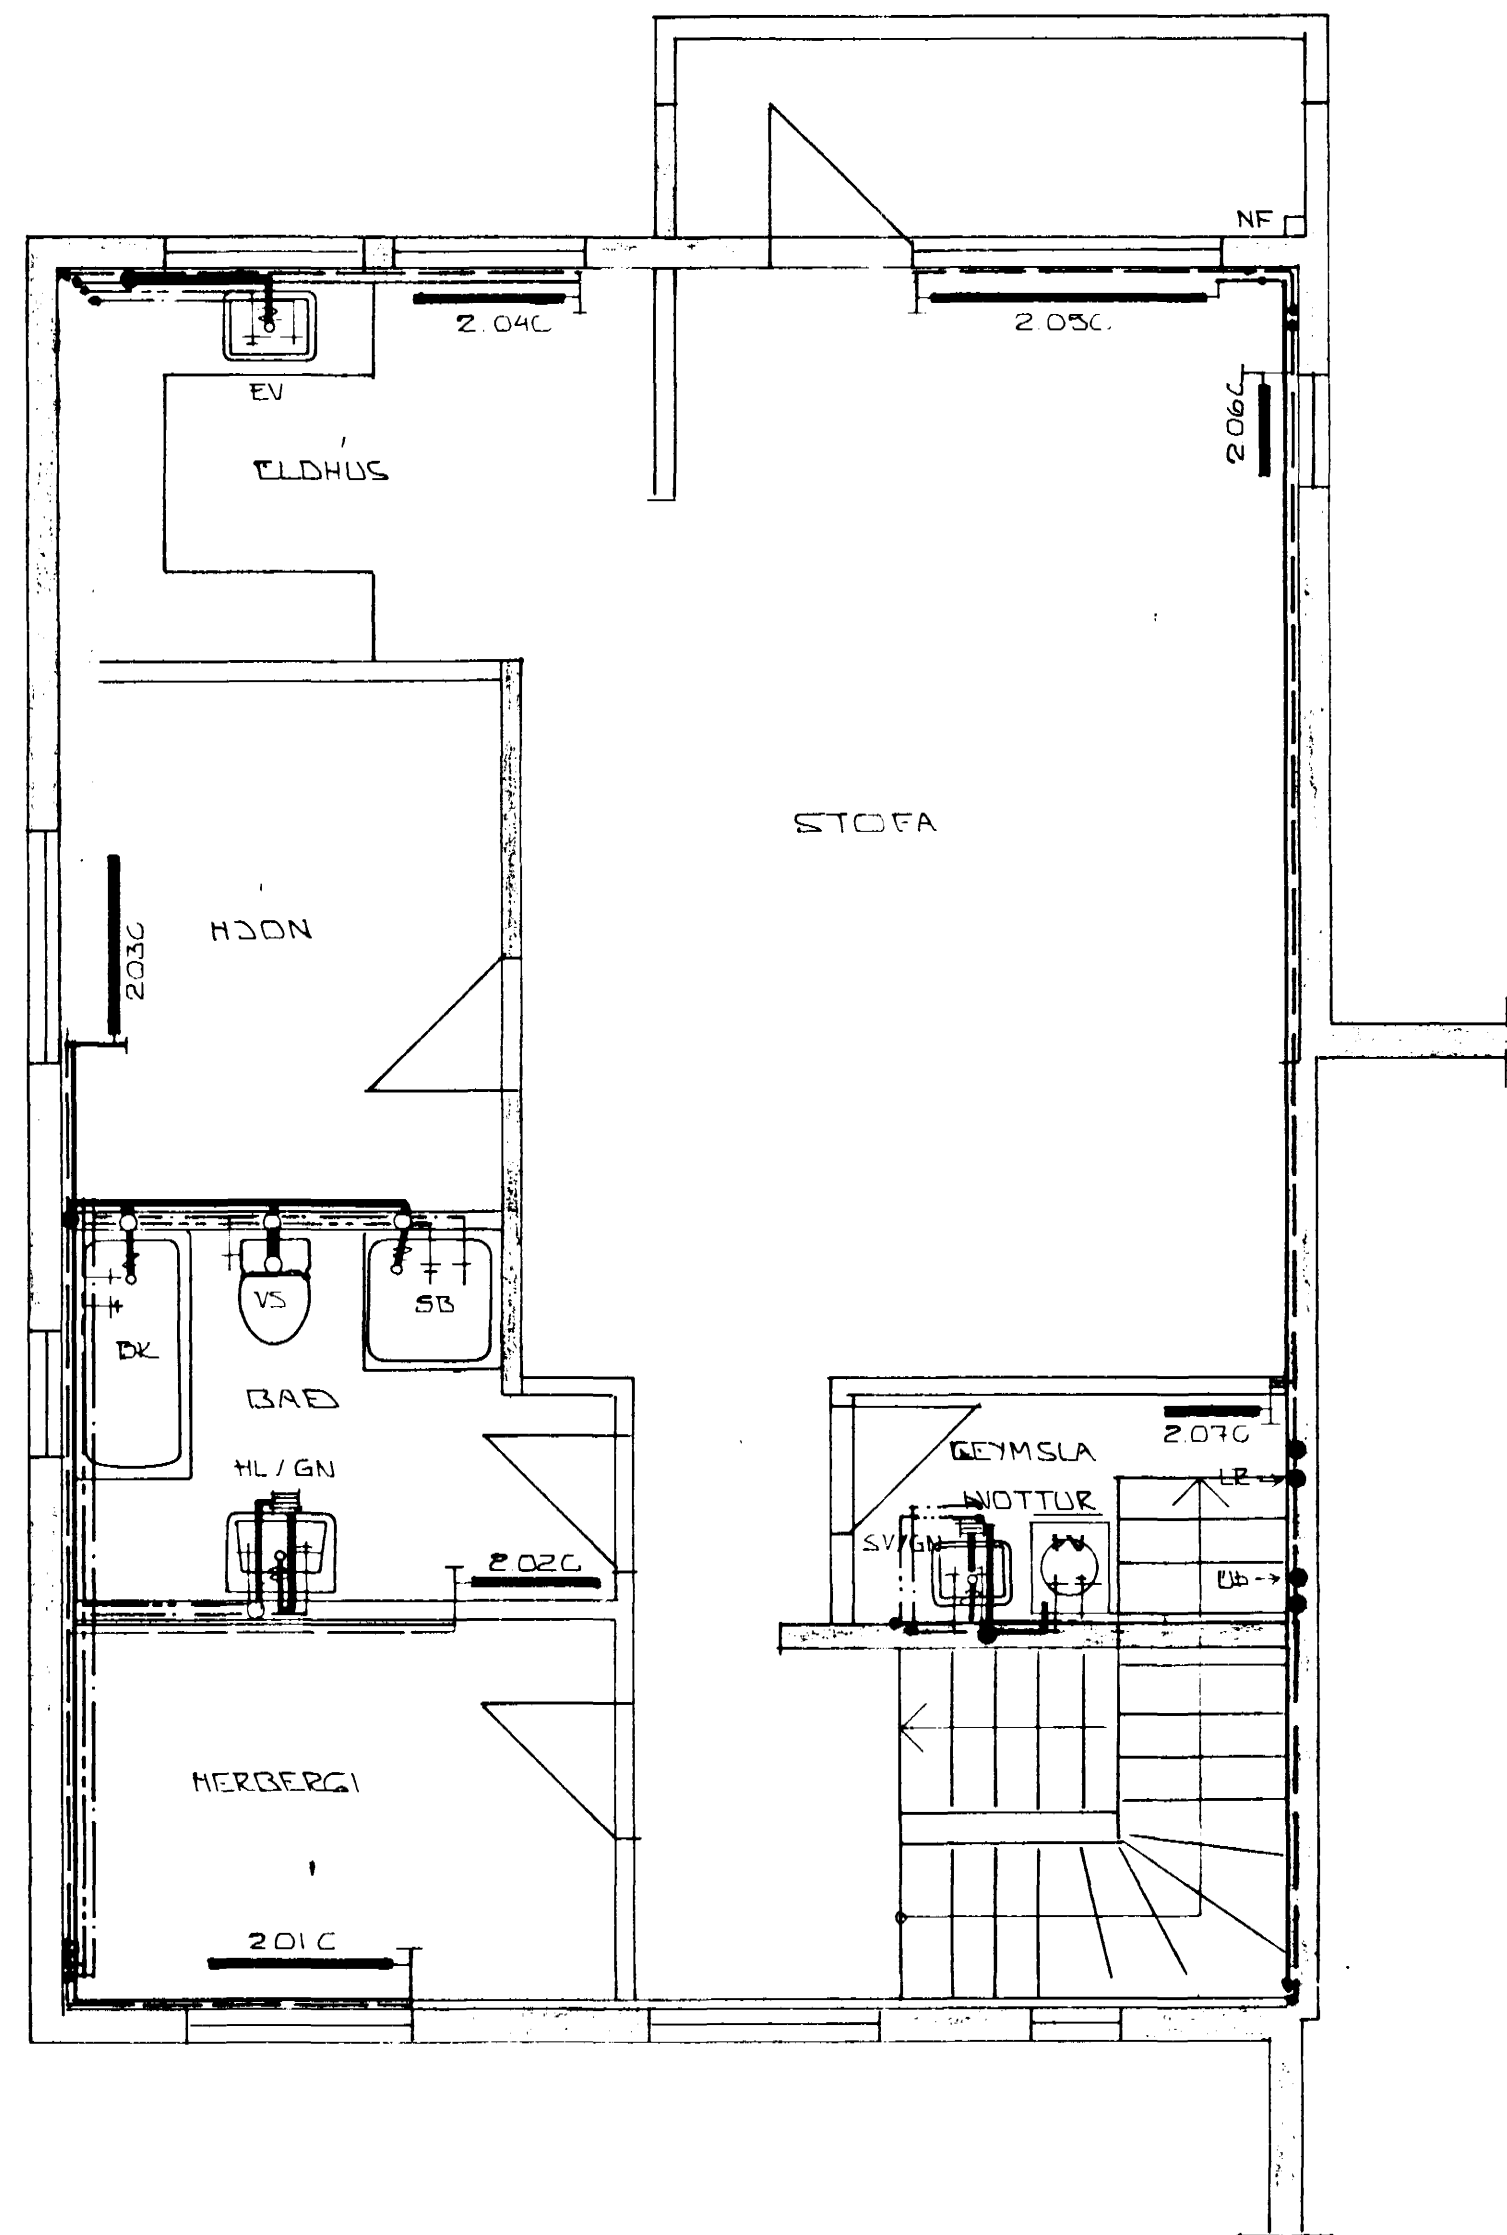

GRUNNMYND 1. HÆÐ 1:50

GRUNNMYND 2. HÆÐ 1:50

GRUNNMYND RISHÆÐAR 1:50

01	4.1.90	LÖGNUM DREYTT	
BR.NR.	DAGS	EDLI DREYTINGAR	SIGN.
FAGRIHVAMMUR 2 C. HAFNARFJÖRÐUR			DAGS APRIL 80
HITA OG VATNSLAGNIR GRUNNMYND			HANNAE UD
MELIKV. 1:50			TEIKNAR / UD
SIGURÐUR ÞORLEIFSSON TEKNIFRÉBINGUR F.T.F.I.			VERK NR 8812
STRANDGÖTU 11 HAFNARFJÖRÐUR SÍMI 54751			BLADNR. 2-19