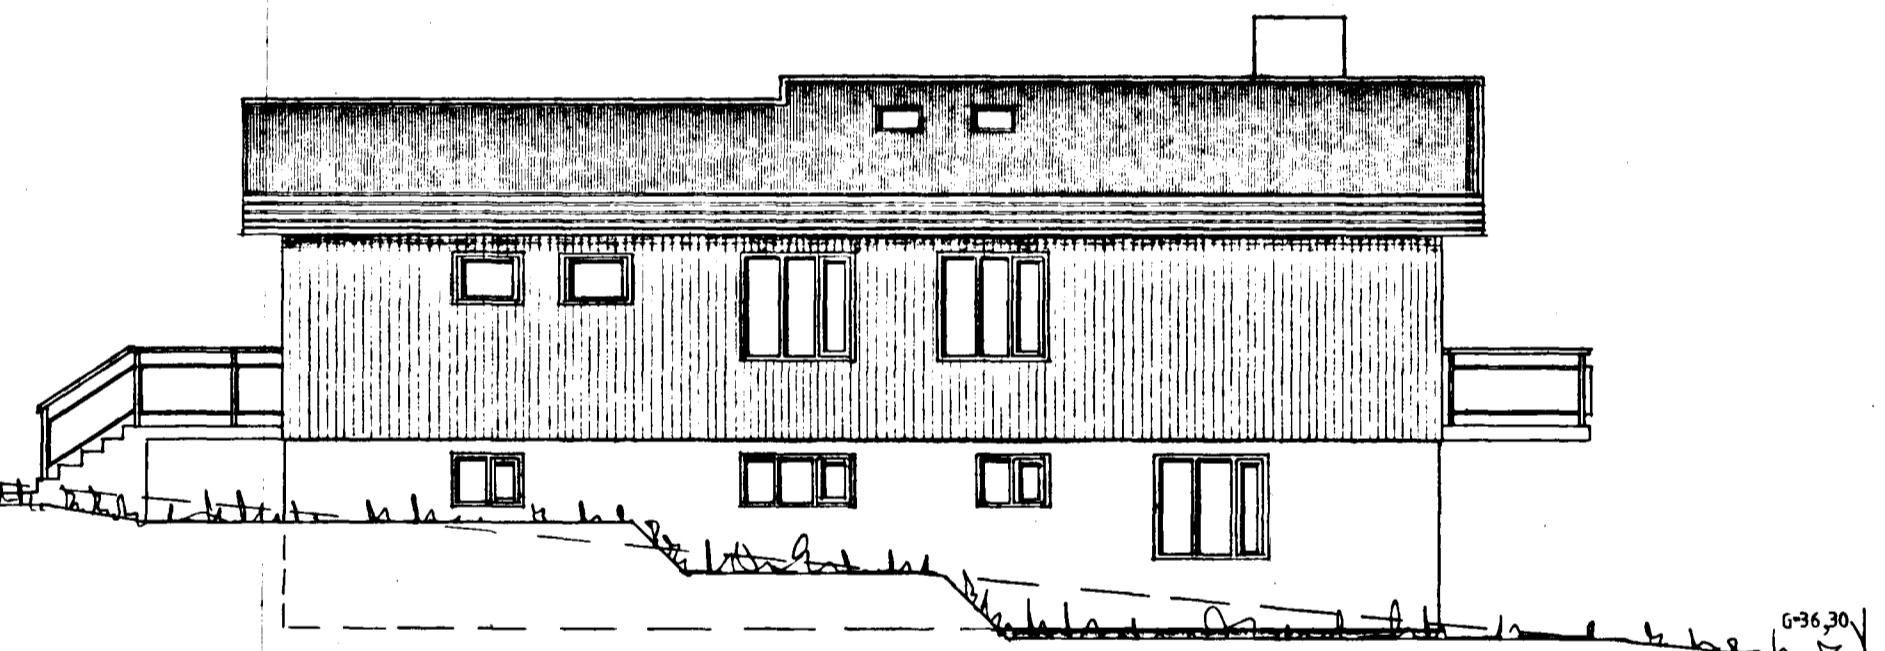

Samþykkt á fundi bygginga-
nefndar þ. 20.15.1986
BYGGINGAFULLTRÚINN
Í HAFNARFIRÐI

Fullnaga skal skvæðun brunanialarþylg

Enga skal frá önnu
stærðir í samúðri við
skilvæðisgjafi

SUBVESTUR

NORDVESTUR

NORÐAUSTUR

SUDAUSTUR

SNID A-A

TEIKNAD EFTIR UPÐRÆTTI FRA KVARDA

VERK	FAGRIHVAMMUR 5 HAFNARFIRÐI			
VERKHL	ÚTLIT-SNIÐ			
HANNAÐ SE	TEIKN SE	MAL 1:100	DAGS 30.4.86	NR 2
TEIKNISTOFA SÆMUNDAR	SMÍÐJUVEG 28 KÓP S 79277		<i>Samuðla Garðar</i>	