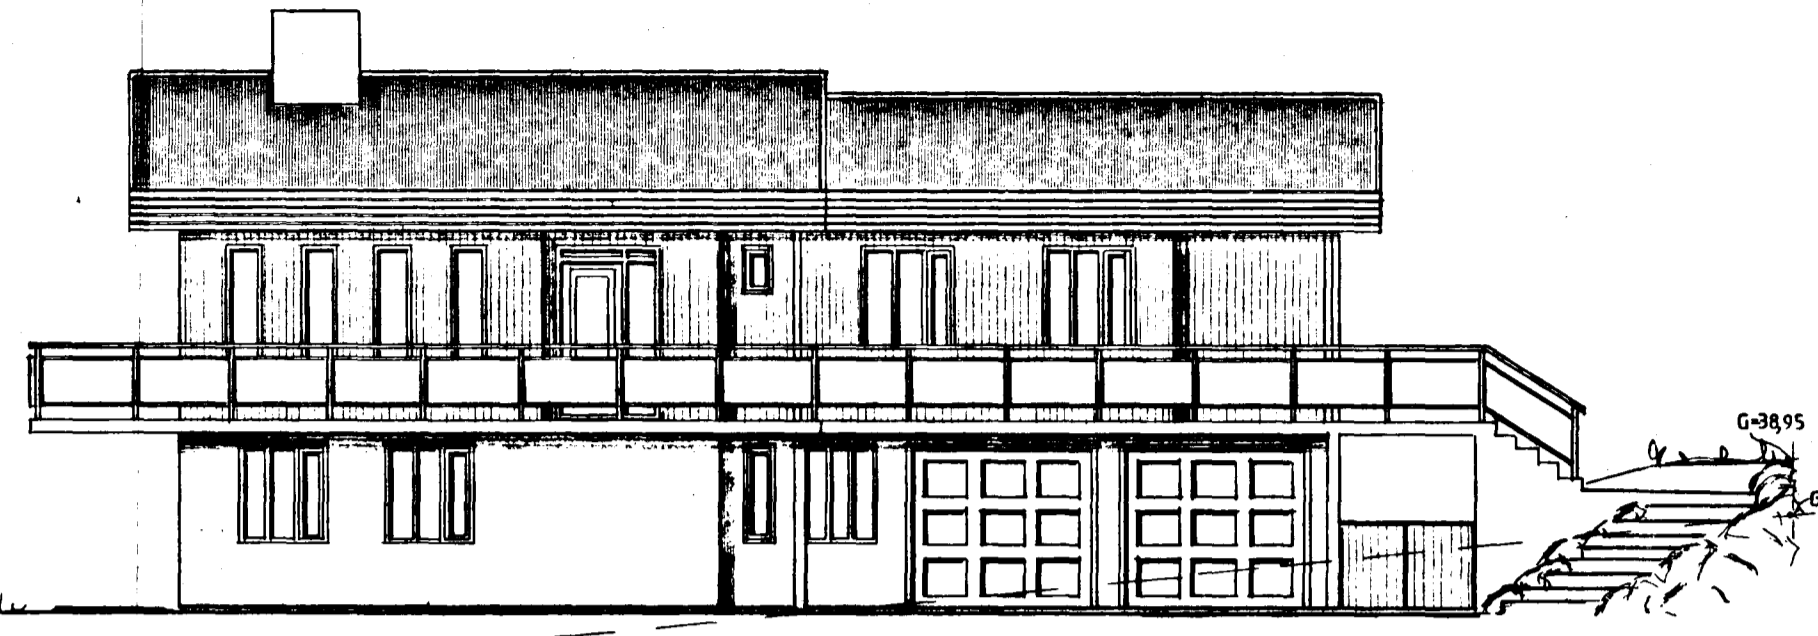

Samþykkt á fundi bygginga-
nefndar þ. 20.15.1986
BYGGINGAFULLTRÚINN
Í HAFNARFIRÐI

Fullnaga skal skvæðun brunanialarþylg

Enga skal frá önnu
stærðir í samúðri við
skilvæðisgjafi

SUBVESTUR

NORDVESTUR

NORÐAUSTUR

SUDAUSTUR

SNID A-A

TEIKNAD EFTIR UPÐRÆTTI FRA KVARDA

VERK	FAGRIHVAMMUR 5 HAFNARFIRÐI			
VERKHL	ÚTLIT-SNIÐ			
HANNAÐ SE	TEIKN SE	MAL 1:100	DAGS 30.4.86	NR 2
TEIKNISTOFA SÆMUNDAR	SMÍÐJUVEG 28 KÓP S 79277		<i>Samuðla Garðar</i>	