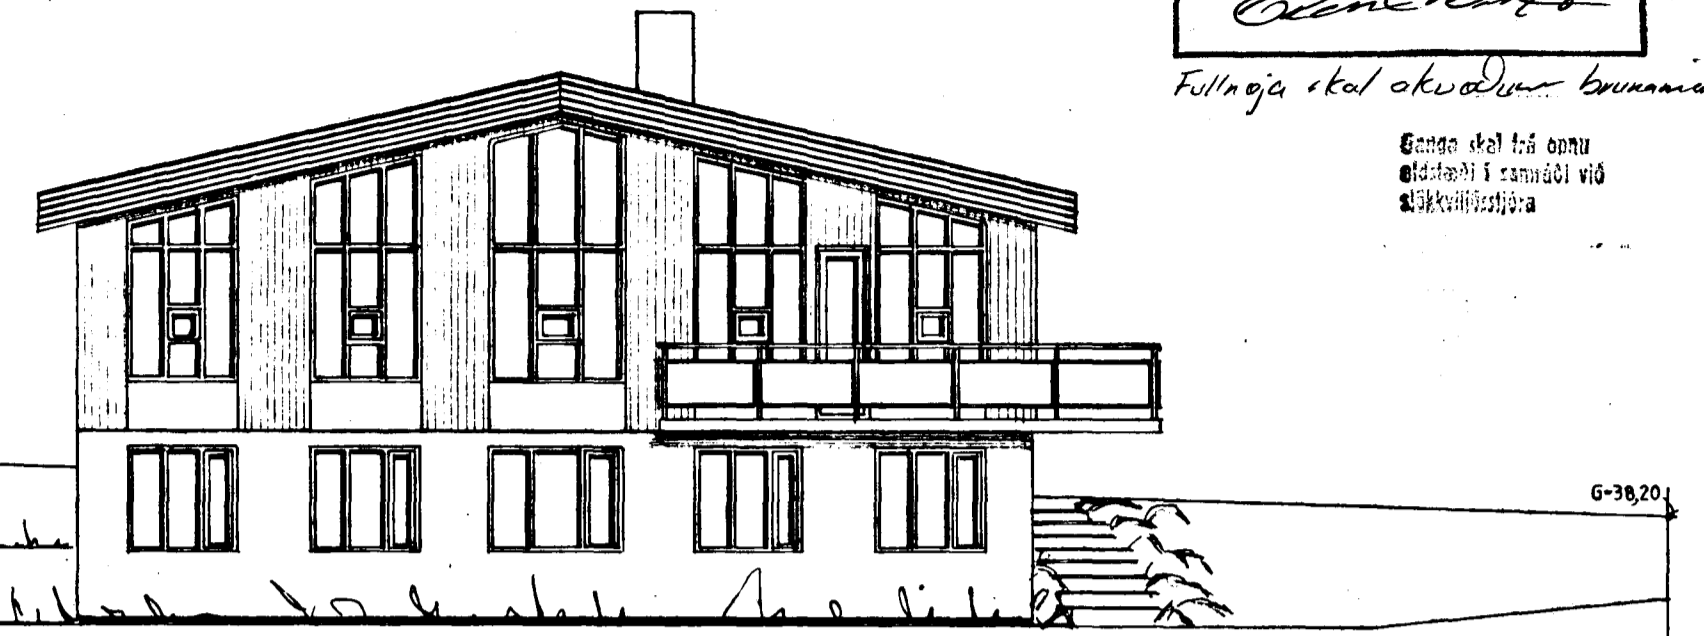

Samþykkt á fundi bygginga-
nefndar þ. 20.15.1986
BYGGINGAFULLTRÚINN
Í HAFNARFIRÐI

Fullnaga skal skvæðun brunanialarþylg

Enga skal frá önnu
stærðir í samúðri við
skilvæðisgjafi

SUBVESTUR

NORDVESTUR

NORÐAUSTUR

SUDAUSTUR

SNID A-A

TEIKNAD EFTIR UPÐRÆTTI FRA KVARDA

VERK	FAGRIHVAMMUR 5 HAFNARFIRÐI			
VERKHL	ÚTLIT-SNIÐ			
HANNAÐ SE	TEIKN SE	MAL 1:100	DAGS 30.4.86	NR 2
TEIKNISTOFA SÆMUNDAR	SMÍÐJUVEG 28 KÓP S 79277		<i>Samuðla Garðar</i>	