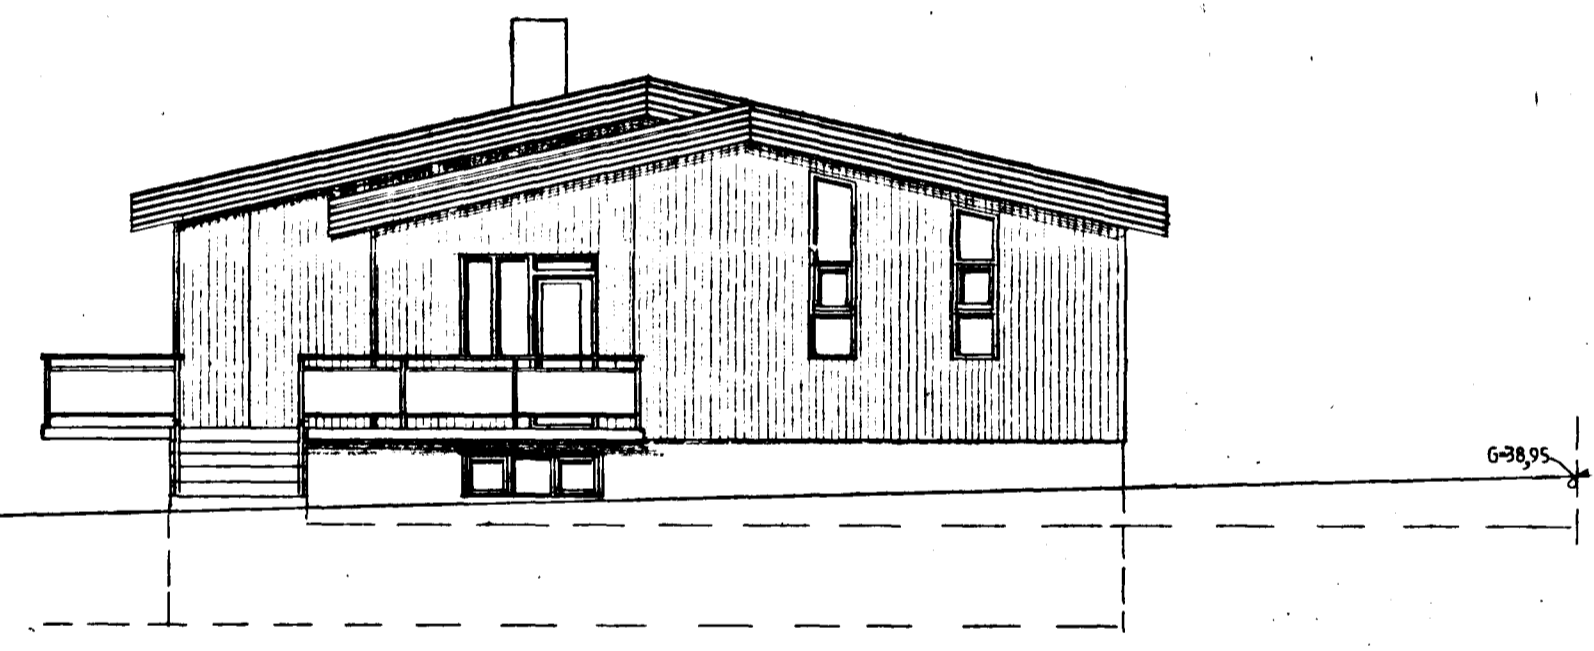

Samþykkt á fundi bygginga-
nefndar þ. 20.15.1986
BYGGINGAFULLTRÚINN
Í HAFNARFIRÐI

Fullnaga skal skvæðun brunanialarþylg

Enga skal frá önnu
stærðir í samúðri við
skilvæðisgjafi

SUBVESTUR

NORDVESTUR

NORÐAUSTUR

SUDAUSTUR

SNID A-A

TEIKNAD EFTIR UPÐRÆTTI FRA KVARDA

VERK	FAGRIHVAMMUR 5 HAFNARFIRÐI			
VERKHL	ÚTLIT-SNIÐ			
HANNAÐ SE	TEIKN SE	MAL 1:100	DAGS 30.4.86	NR 2
TEIKNISTOFA SÆMUNDAR	SMÍÐJUVEG 28 KÓP S 79277		<i>Samuðla Garðar</i>	