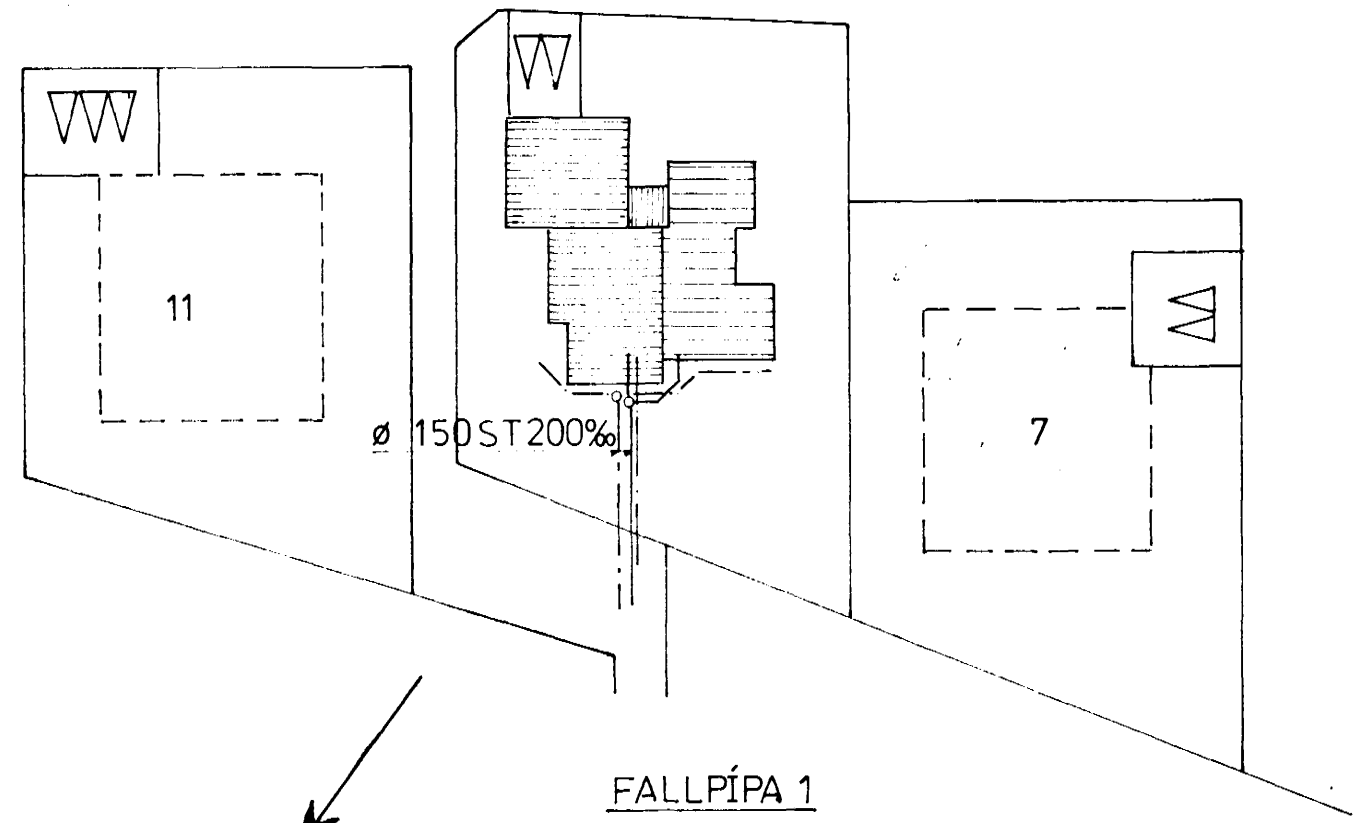

AFSTÖÐUMYND
1:500

FAGRIHVAMMUR

FALLPÍPA 1

FALLPÍPA 2

TÁKN OG MERKINGAR ERU Í
SAMRÆMI VIÐ ÍST 64

Breytt í júlí '80 G.F.
Breytt í júní '80 G.F.

GÍSLI FRÍÐJÓNSSON M.T.F.Í	
FAGRIHVAMMUR 9	
FRÁRENNSLI SLAGNIR	Mál. 1:50
GRUNNMYND	1:500
	Dags. Maí '80
Gísli Fríðjónsson	
8007-201	