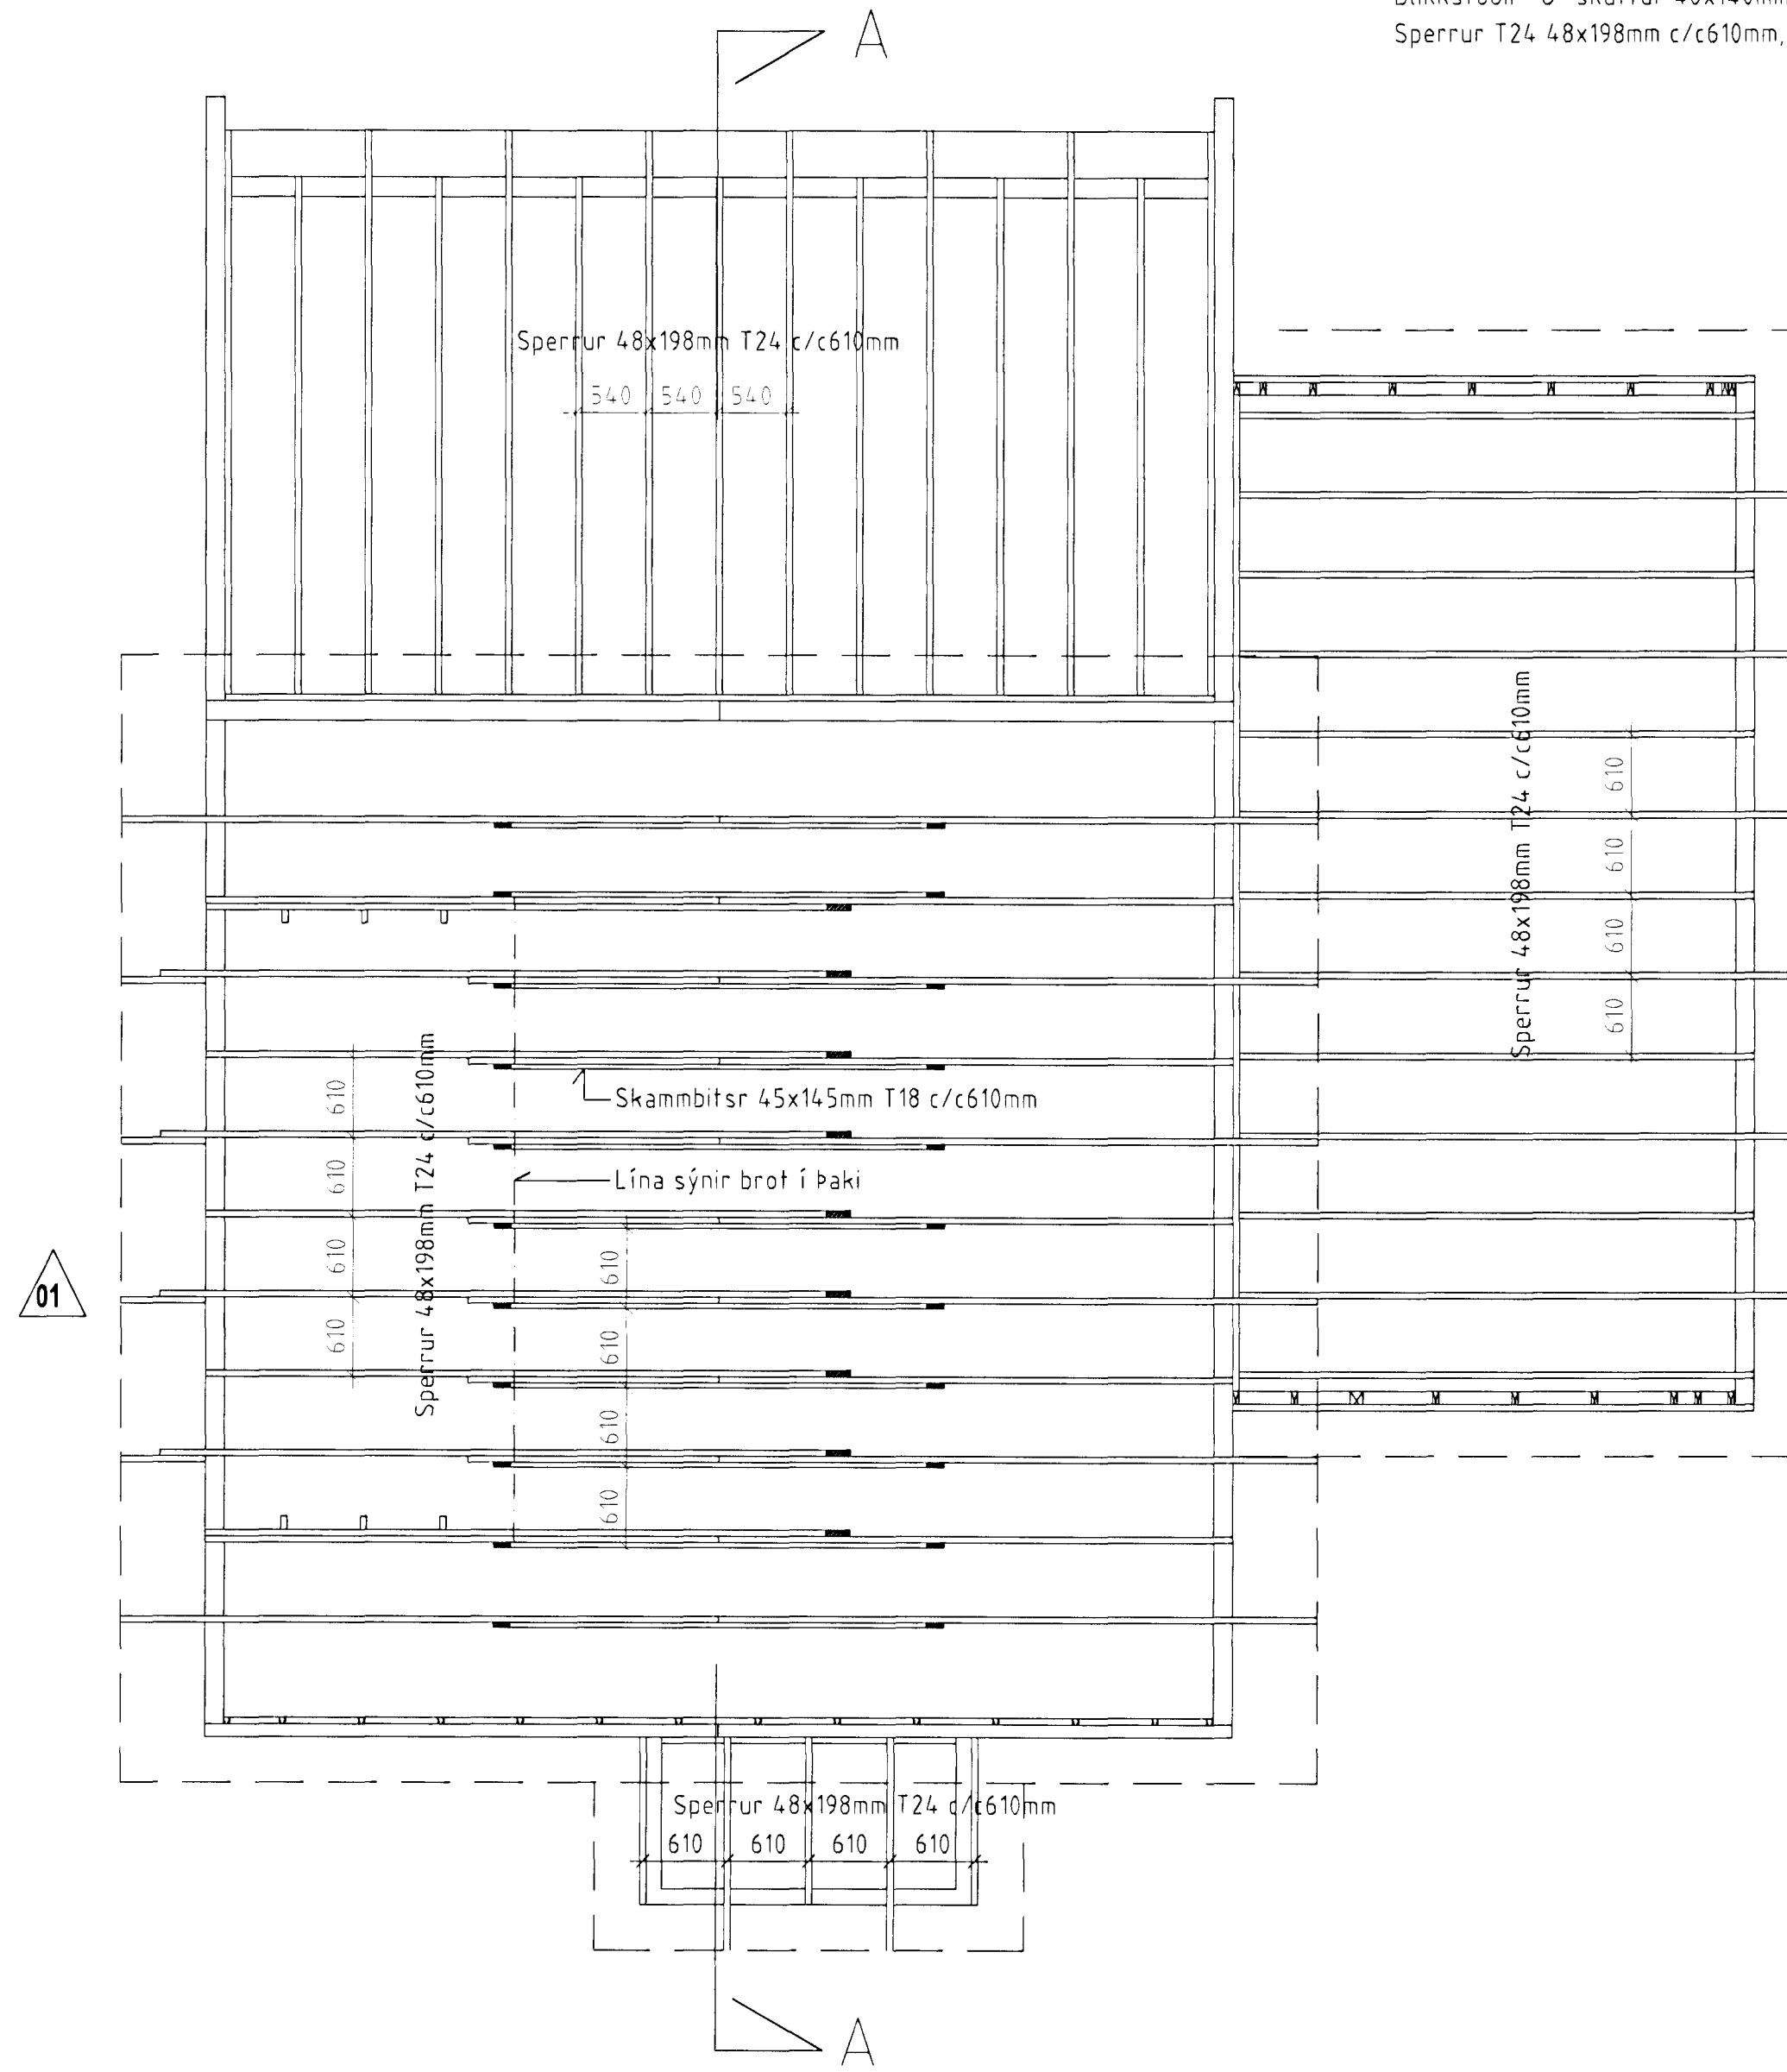

Efnislisti:
 Sperrur T24 48x198mm
 Hanaband T18 38x145mm
 Gólfbitar T24 28x222mm
 Grindarefni T18 48x148mm
 Blikkstodir "U" skúffur 40x140mm
 Sperrur T24 48x198mm c/c610mm, leiðandi

Sperrur

Mkv. 1:50

Breytingar.

Nr.:	Lýsing:	Dagss.:
01	Kvistur á suðurhlíð	16-06-99
02		

Dagss: 20-11-98

Kvarði: 1:50

Hannað: STJ

Yfirfarð: STJ

Teiknað: BAR

Teikning nr. B0.3

Burðarvirki, Sperrur