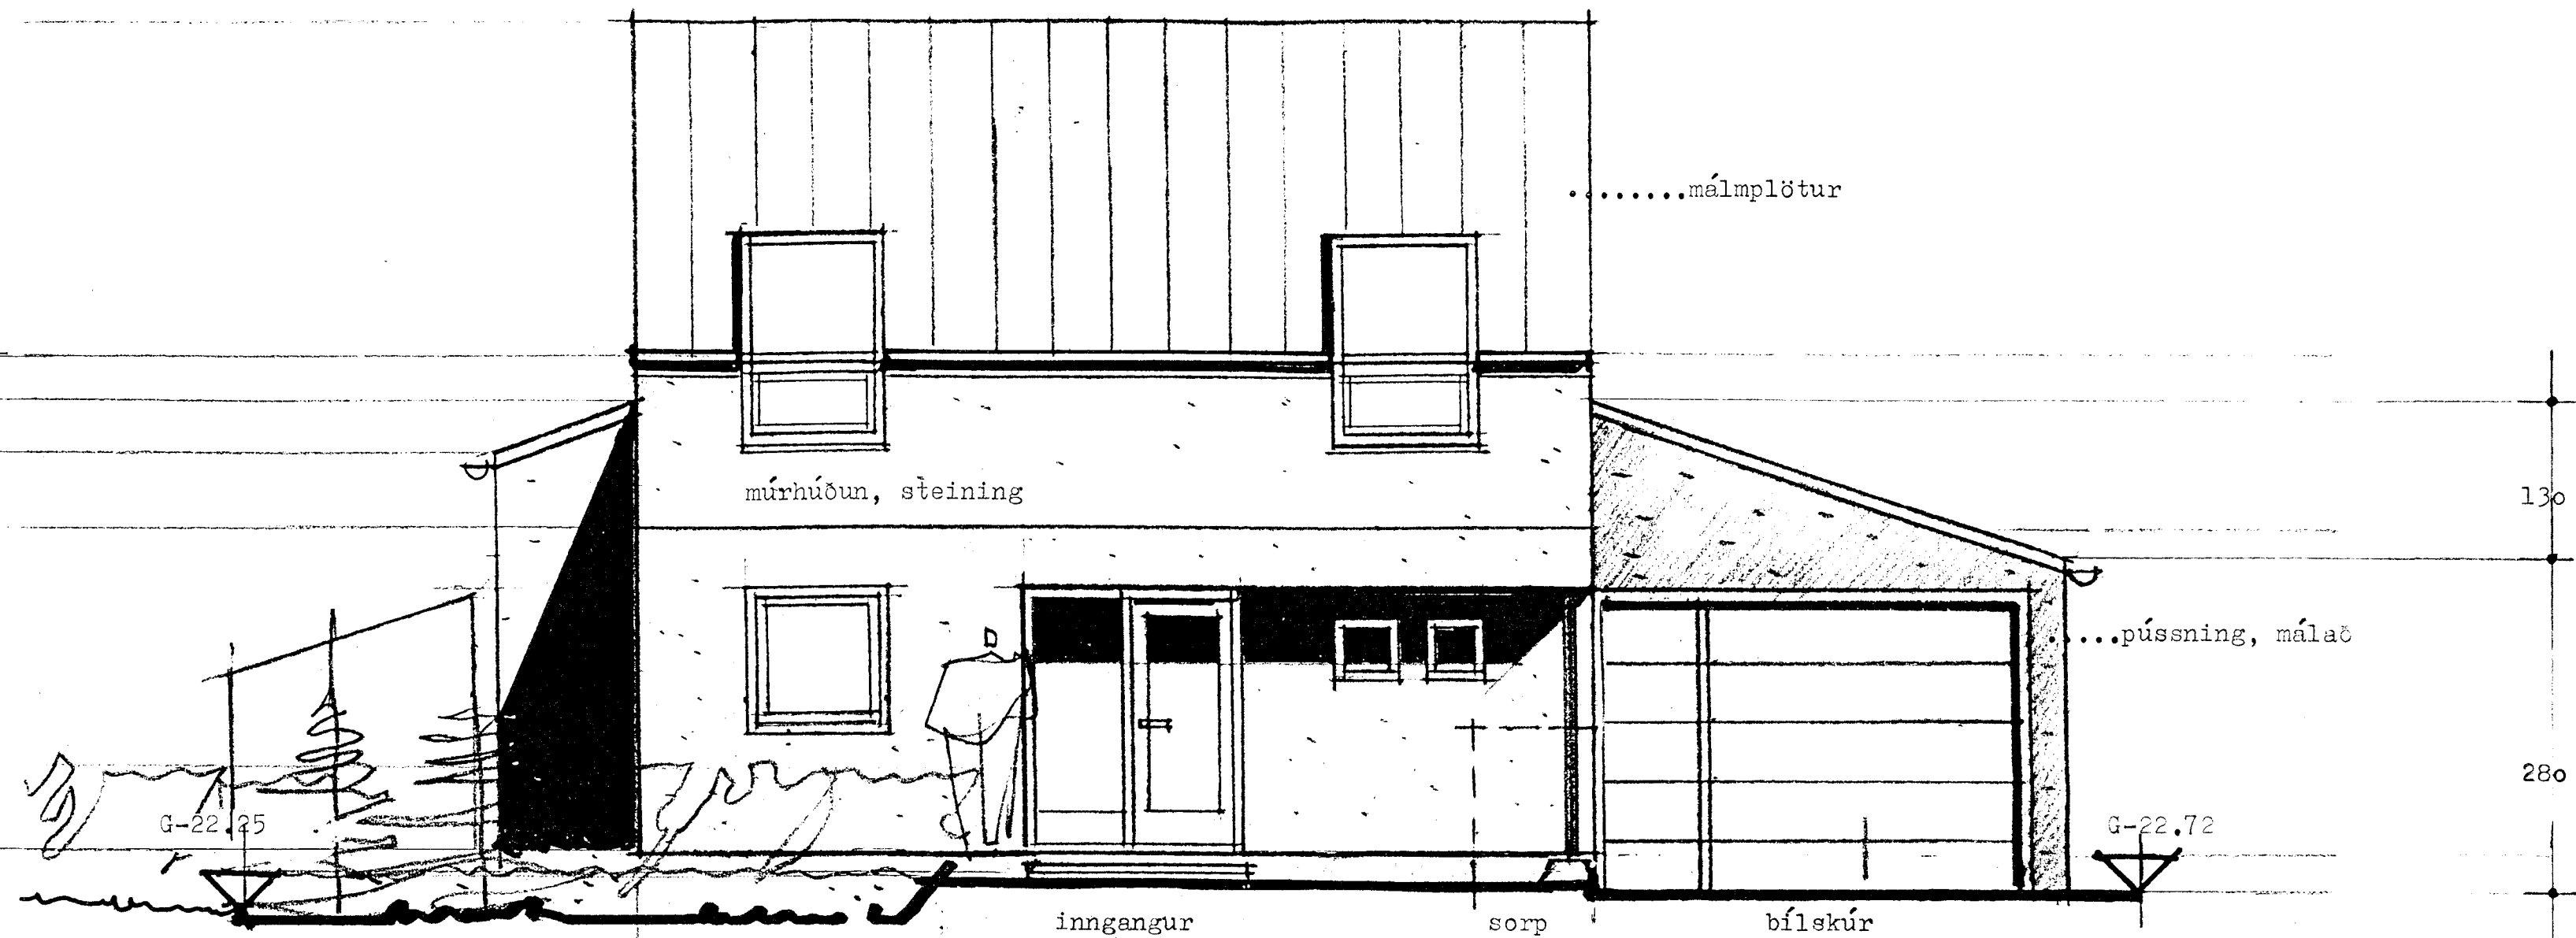

29.90

27.10

25.60

22.90

útlit norð-austur 1:50

29.90

27.10

25.60

22.90