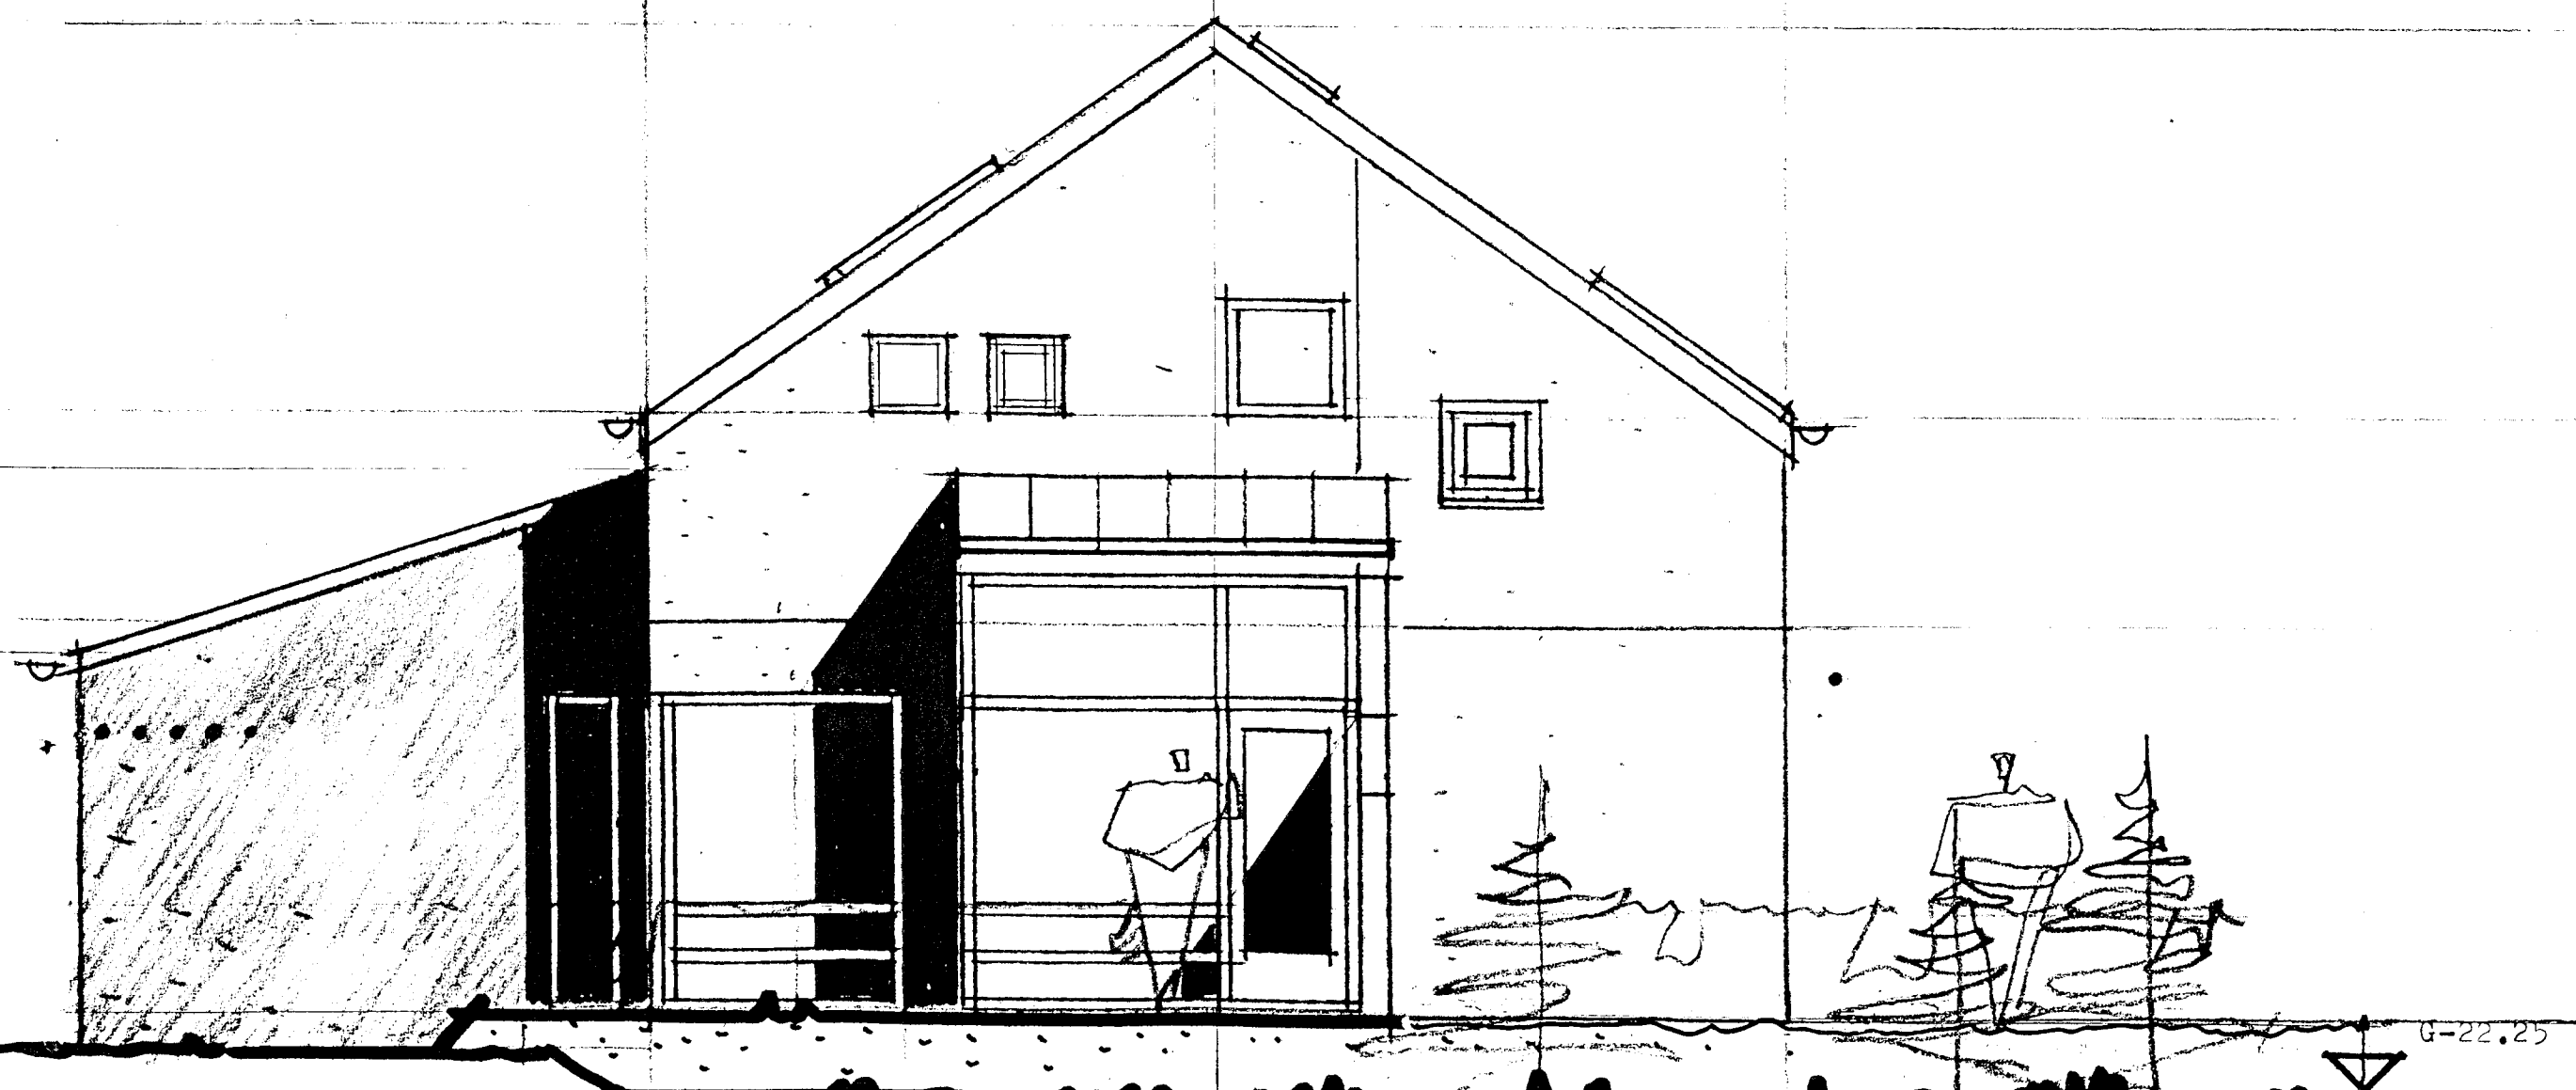

29.90

27.10

25.60

22.90

útlit norð-austur 1:50

29.90

27.10

25.60

22.90

útlit suð-austur 1:50

Byggingafélagið Hafnarfjarðar
 Afgreitt þann
 13. OKT 1998
 Sigurðartur Halldórsson

ARK ÞING

GUÐMUNDUR KR. GUÐMUNDSSON, ARKITEKT
 ÓLAFUR SIGURDSSON, ARKITEKT
 SIGURÐUR HALLGRÍMSSON, ARKITEKT
 HJÓRTUR PÁLSSON, BYGG.FR.