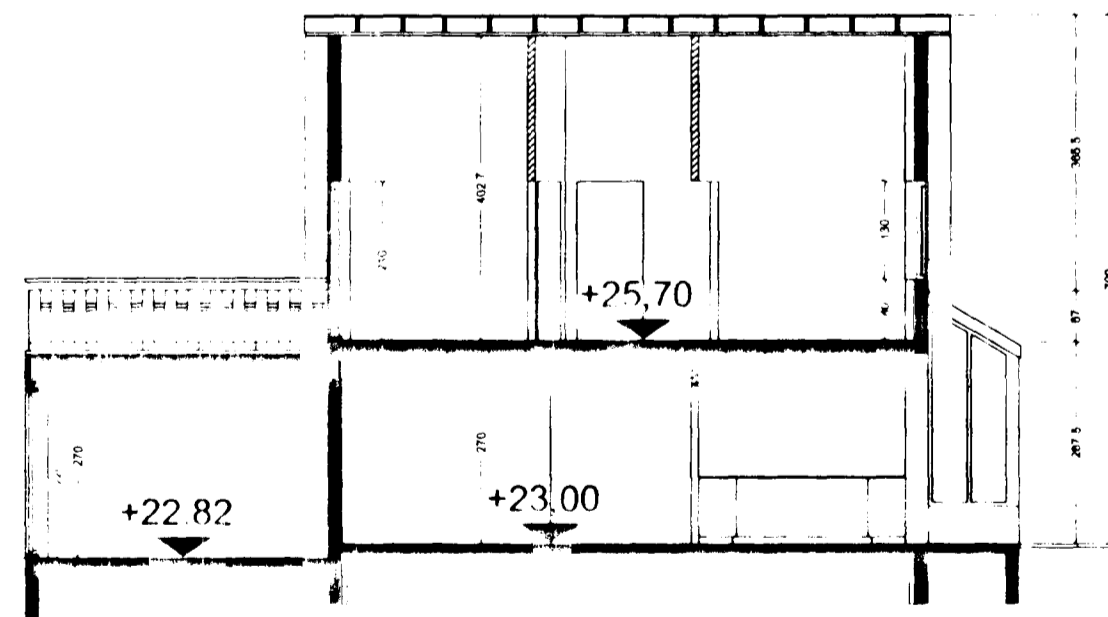

GRUNNMYND EFRI HÆÐ

Skráningartífla:		Fálkahlraun 1														Skrásetjari:	Agúst Þórðarson	
Landnúmer:		176822														Kennitala:	0410514509	
Matsklutanúmer:		01														Dags:	21.2.2000	
Uppskipting og lýsing		Útgáfa 4 01 Stærðir																
(X)	D1	D2	D3	D4	D5	D5M	D6	D7	D8	D9	D10a	D10b	D11	D12	D16	Próbátt skottmætti	D17	
Locun	Ryms hæð	Nollm text	Hlúð-ferðun	Eignar hlúð	Rúmhlúð m²	Mark m²	Sagar m²	Op m²	Rovellitur m²	Brúttó hlúð m²	Sakarhlúð m²	Sakarhlúð max	Brúttó gímmál m²	Núttóhlúð m²	Nettóhlúð m²		Sakarhlúð m²	
		Matsklúti				194.5	0.0	3.8	3.8	190.7	8.0		590.9	159.8	182.7		495.456	
		Botn											26.1					
	01	1. hæð				130.5	0.0	3.8	0.0	130.5	0.0		373.7	111.2	130.5			
A	0101	Íbúð	N	0101	97.8		3.8			97.8			274.8	84.2	97.8	2.81	236.602	
A	0102	Blígeymsla	B	0101	32.7					32.7			27.0	32.7	3.02		81.540	
	02	2. hæð				64.0	0.0	0.0	3.8	60.2	8.0		191.1	48.6	52.2			
A	0201	Íbúð	N	0101	64.0				3.8	60.2	8.0	1.50	191.1	48.6	52.2	2.99	145.314	
C	0202	Svalir	S	0101	32.0					32.0						1.00	32.000	
Athugasemdir																		
Sameignir sumra																		
Eignarhald																		
	Eignarhlúð	Nollm text	Brúttóhlúð m²	Skriptahlúð m²													Sakarhlúð m²	
	0101	Íbúð	182.7	495.456	495.456												495.456	
	Alls		182.7	495.456	495.456												495.456	