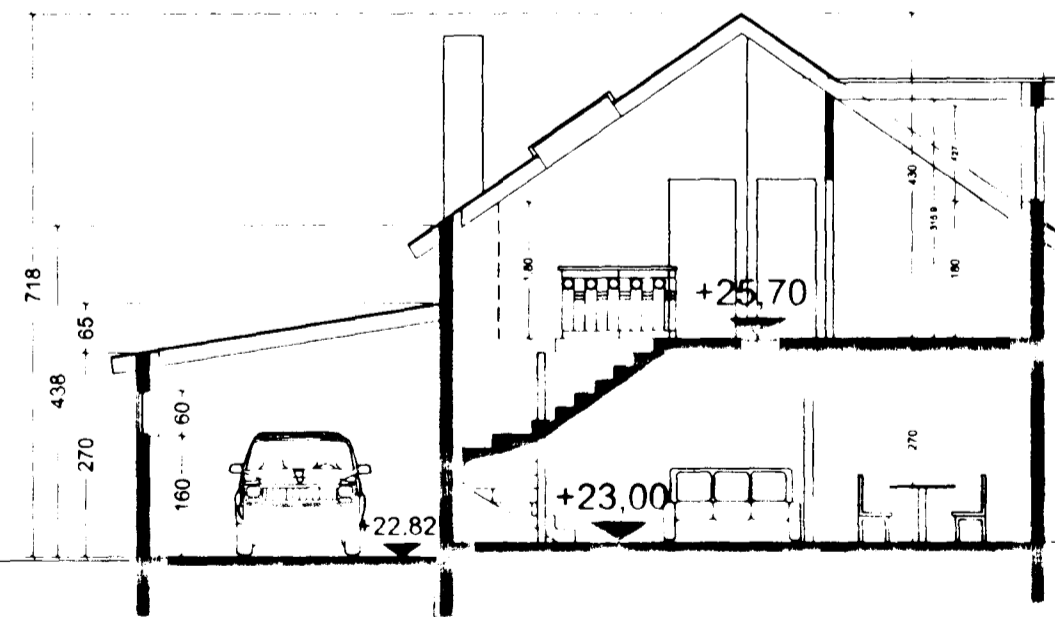

SKURÐUR B-B

Agúst Þórðarson
TEIKNISTOFAN SMÍÐJÚVEGI 11
200 KÓPAVOGI
S: 564 2255 FAX: 564 4681

Verkefni	FÁLKAHLRAUN 1	Fl. n.	1-100
Verkhúti	Efri Hæð, Skráður A-A-B-B	Dags.	22.02.2000
Hannað	Agúst Þórðarson 0410514509		
Teiknað	Carlos Nunez González	Bláð nr.	2 af 3
Breyting 1			
Breyting 2			
Breyting 3			
Breyting 4			
Breyting 5