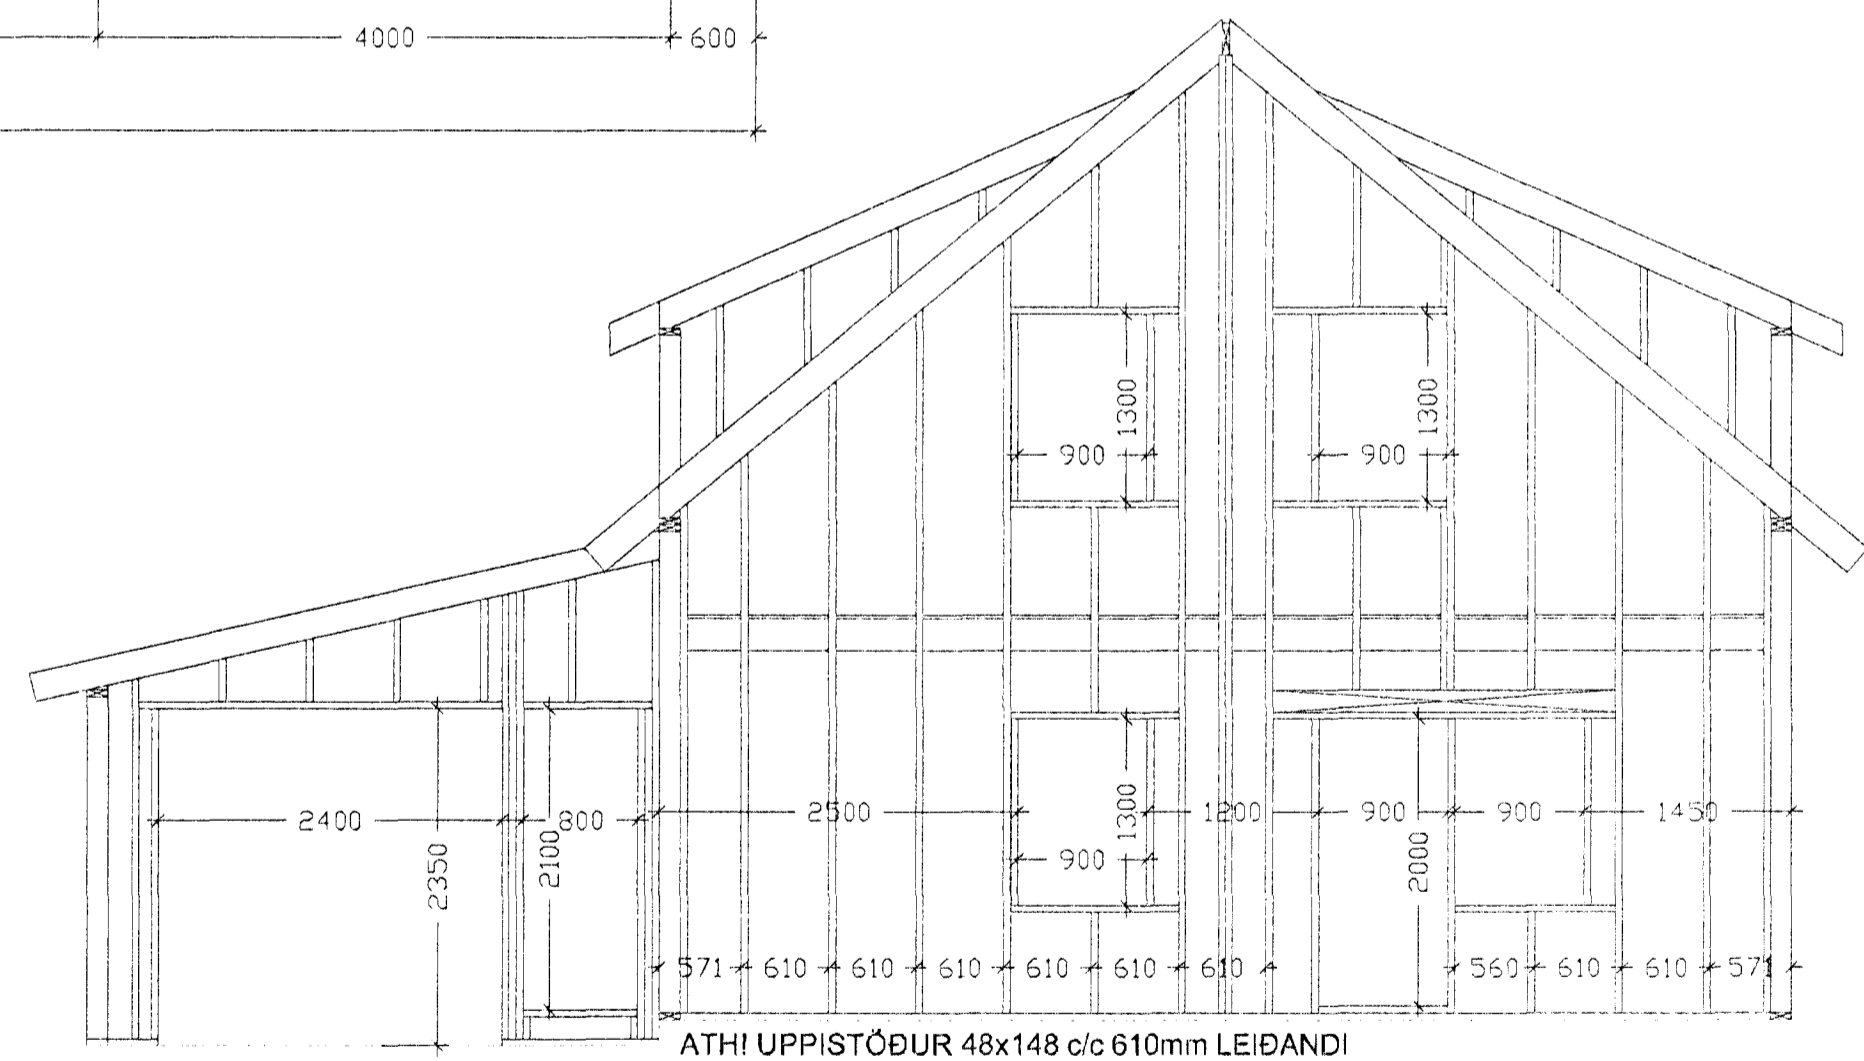

ATHI UPPISTÖÐUR 48x148 c/c 610mm LEIÐANDI
NEMA SKARAST VIÐ OP.

ÖÐUR - VESTUR

Skýringar:

- Efnislisti.
- Sperrur T24 48x198mm á lágbyggingar
- Sperrur T24 48x223mm á risþak
- Gólfbitar T24 48x223mm
- Útveggjagrind T18 48x148mm

ATHI UPPISTÖÐUR 48x148 c/c 610mm LEIÐANDI
NEMA SKARAST VIÐ OP.

ÖÐUR - AUSTUR

Breytingar.

Nr.	Lýsing	Dagss.
01		
02		

Dagss: 16-03-2000
 Kvarði: 1:50
 Hannað: STJ
 Teiknað: BAR
 Teikning nr. B3.1
 Burðarvirki