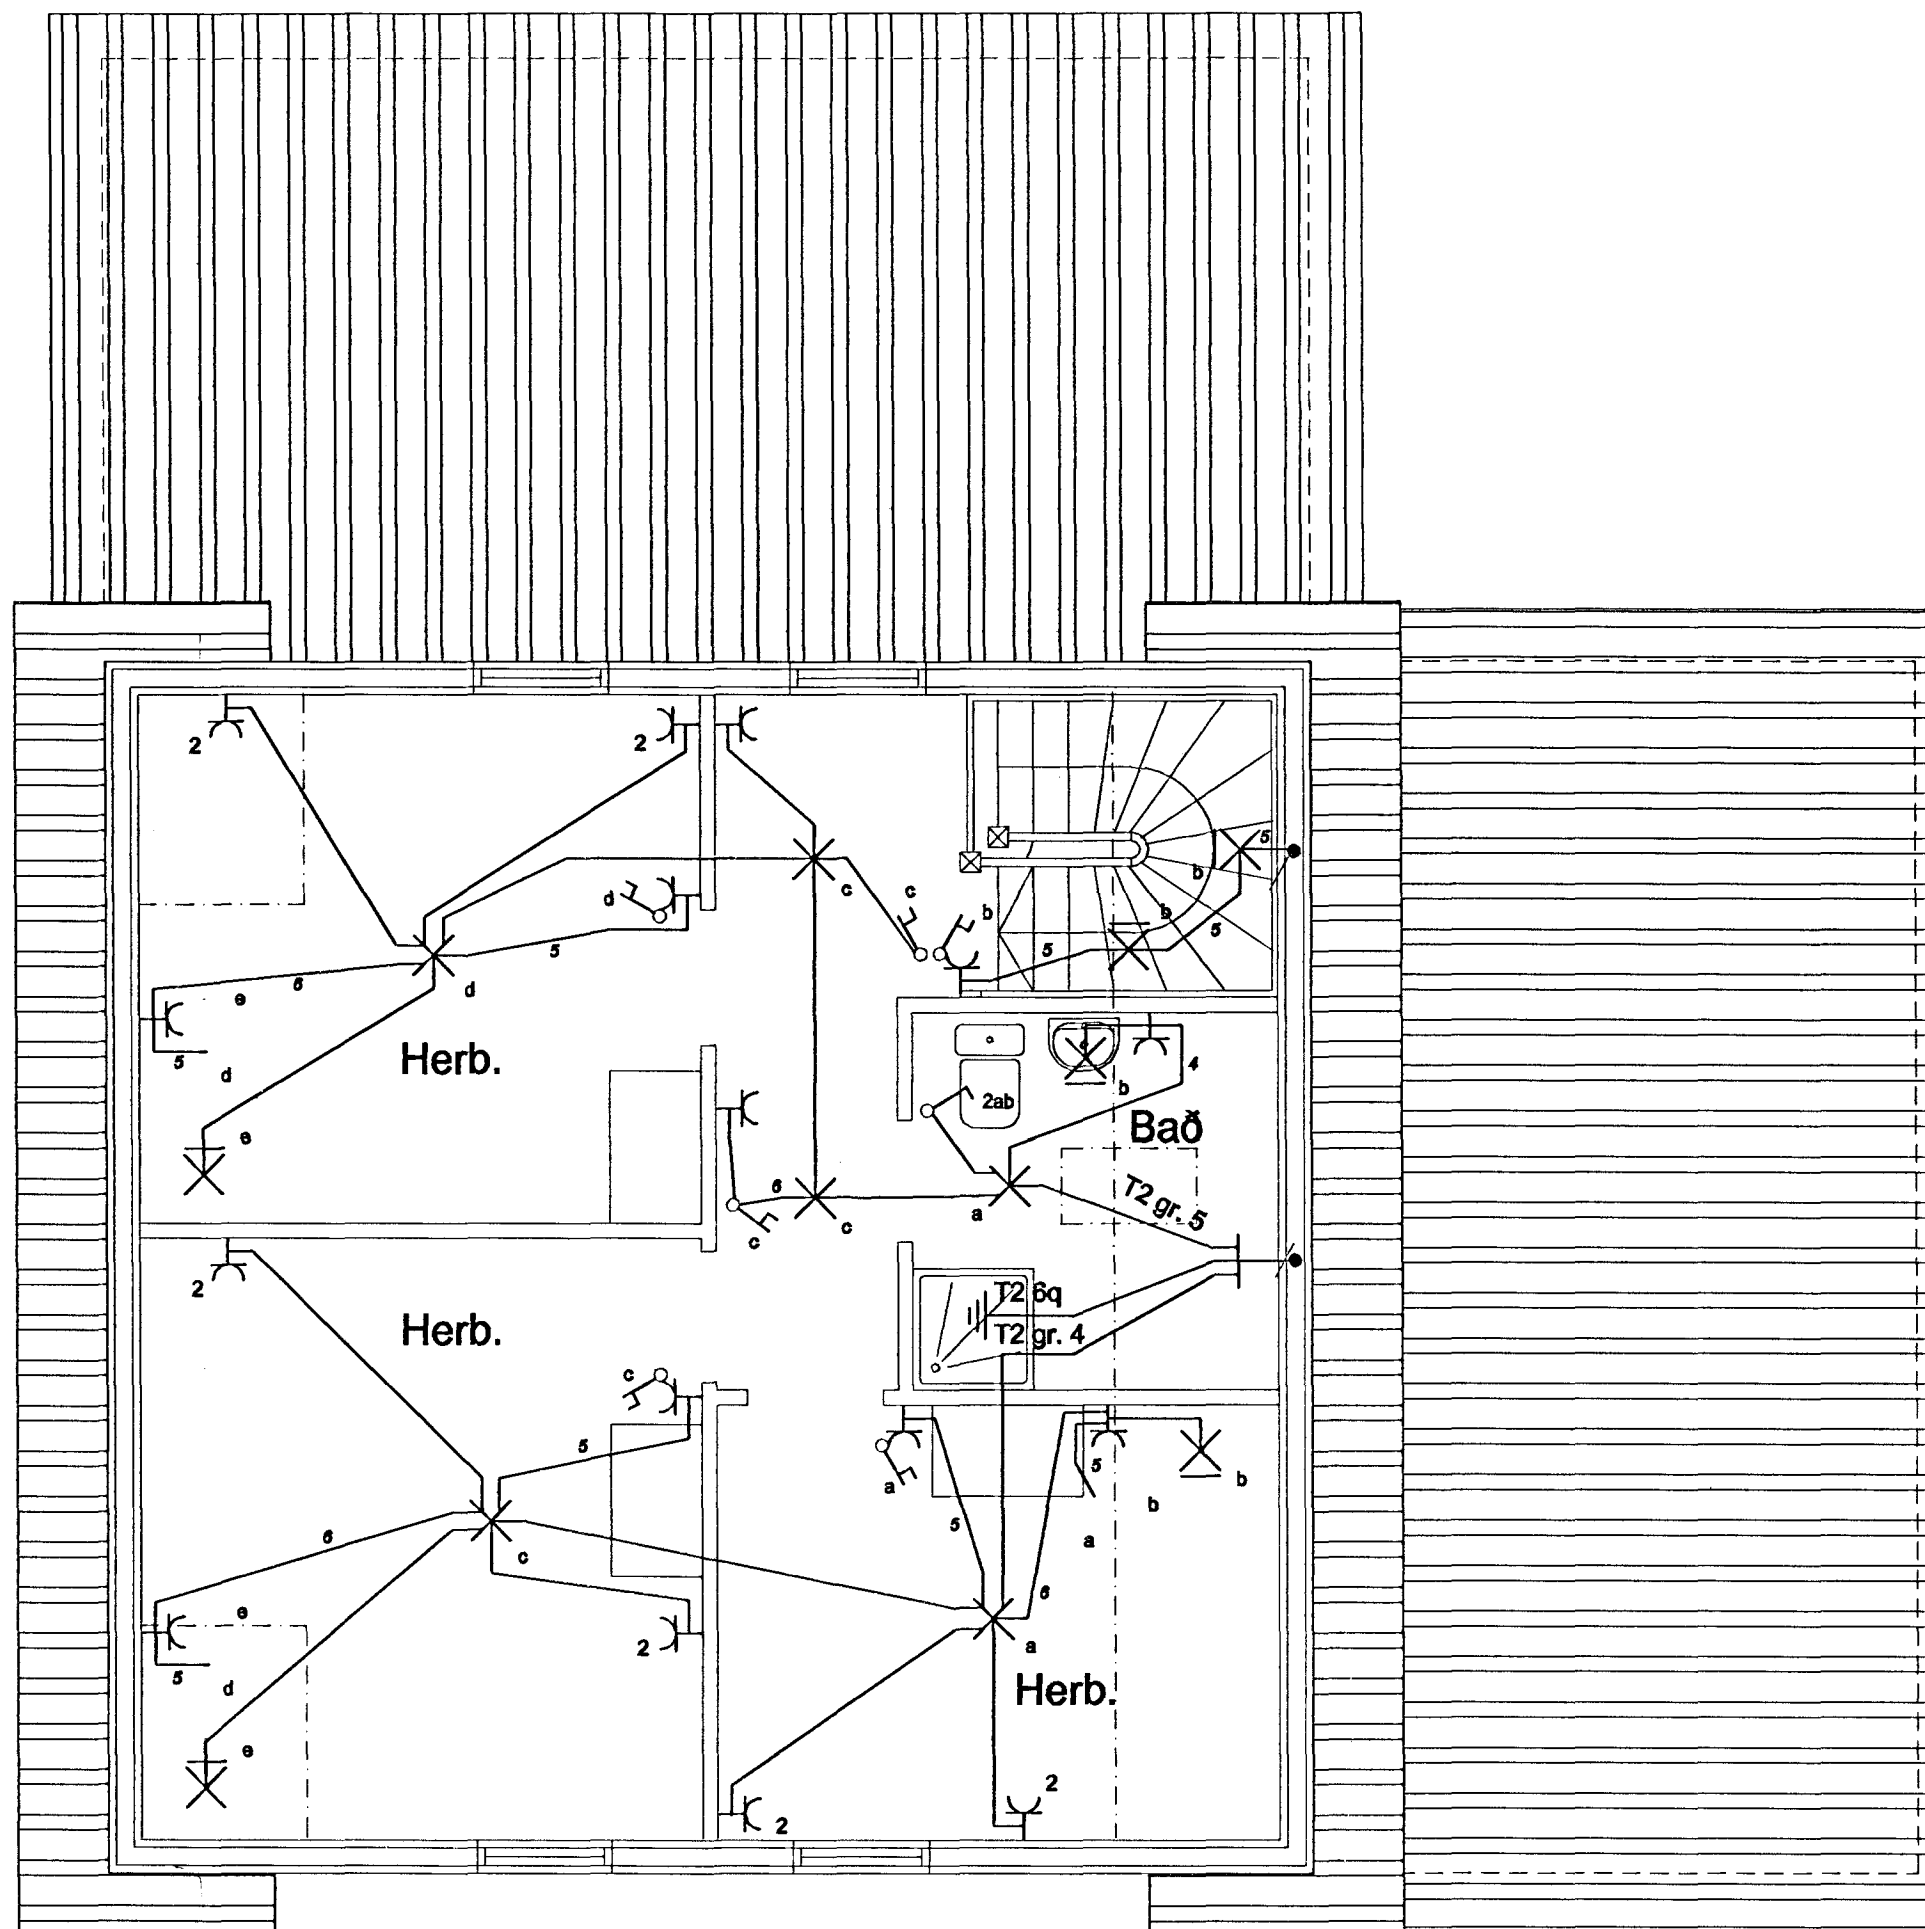

Fálkahraun 4
Lágspenna
efri hæð