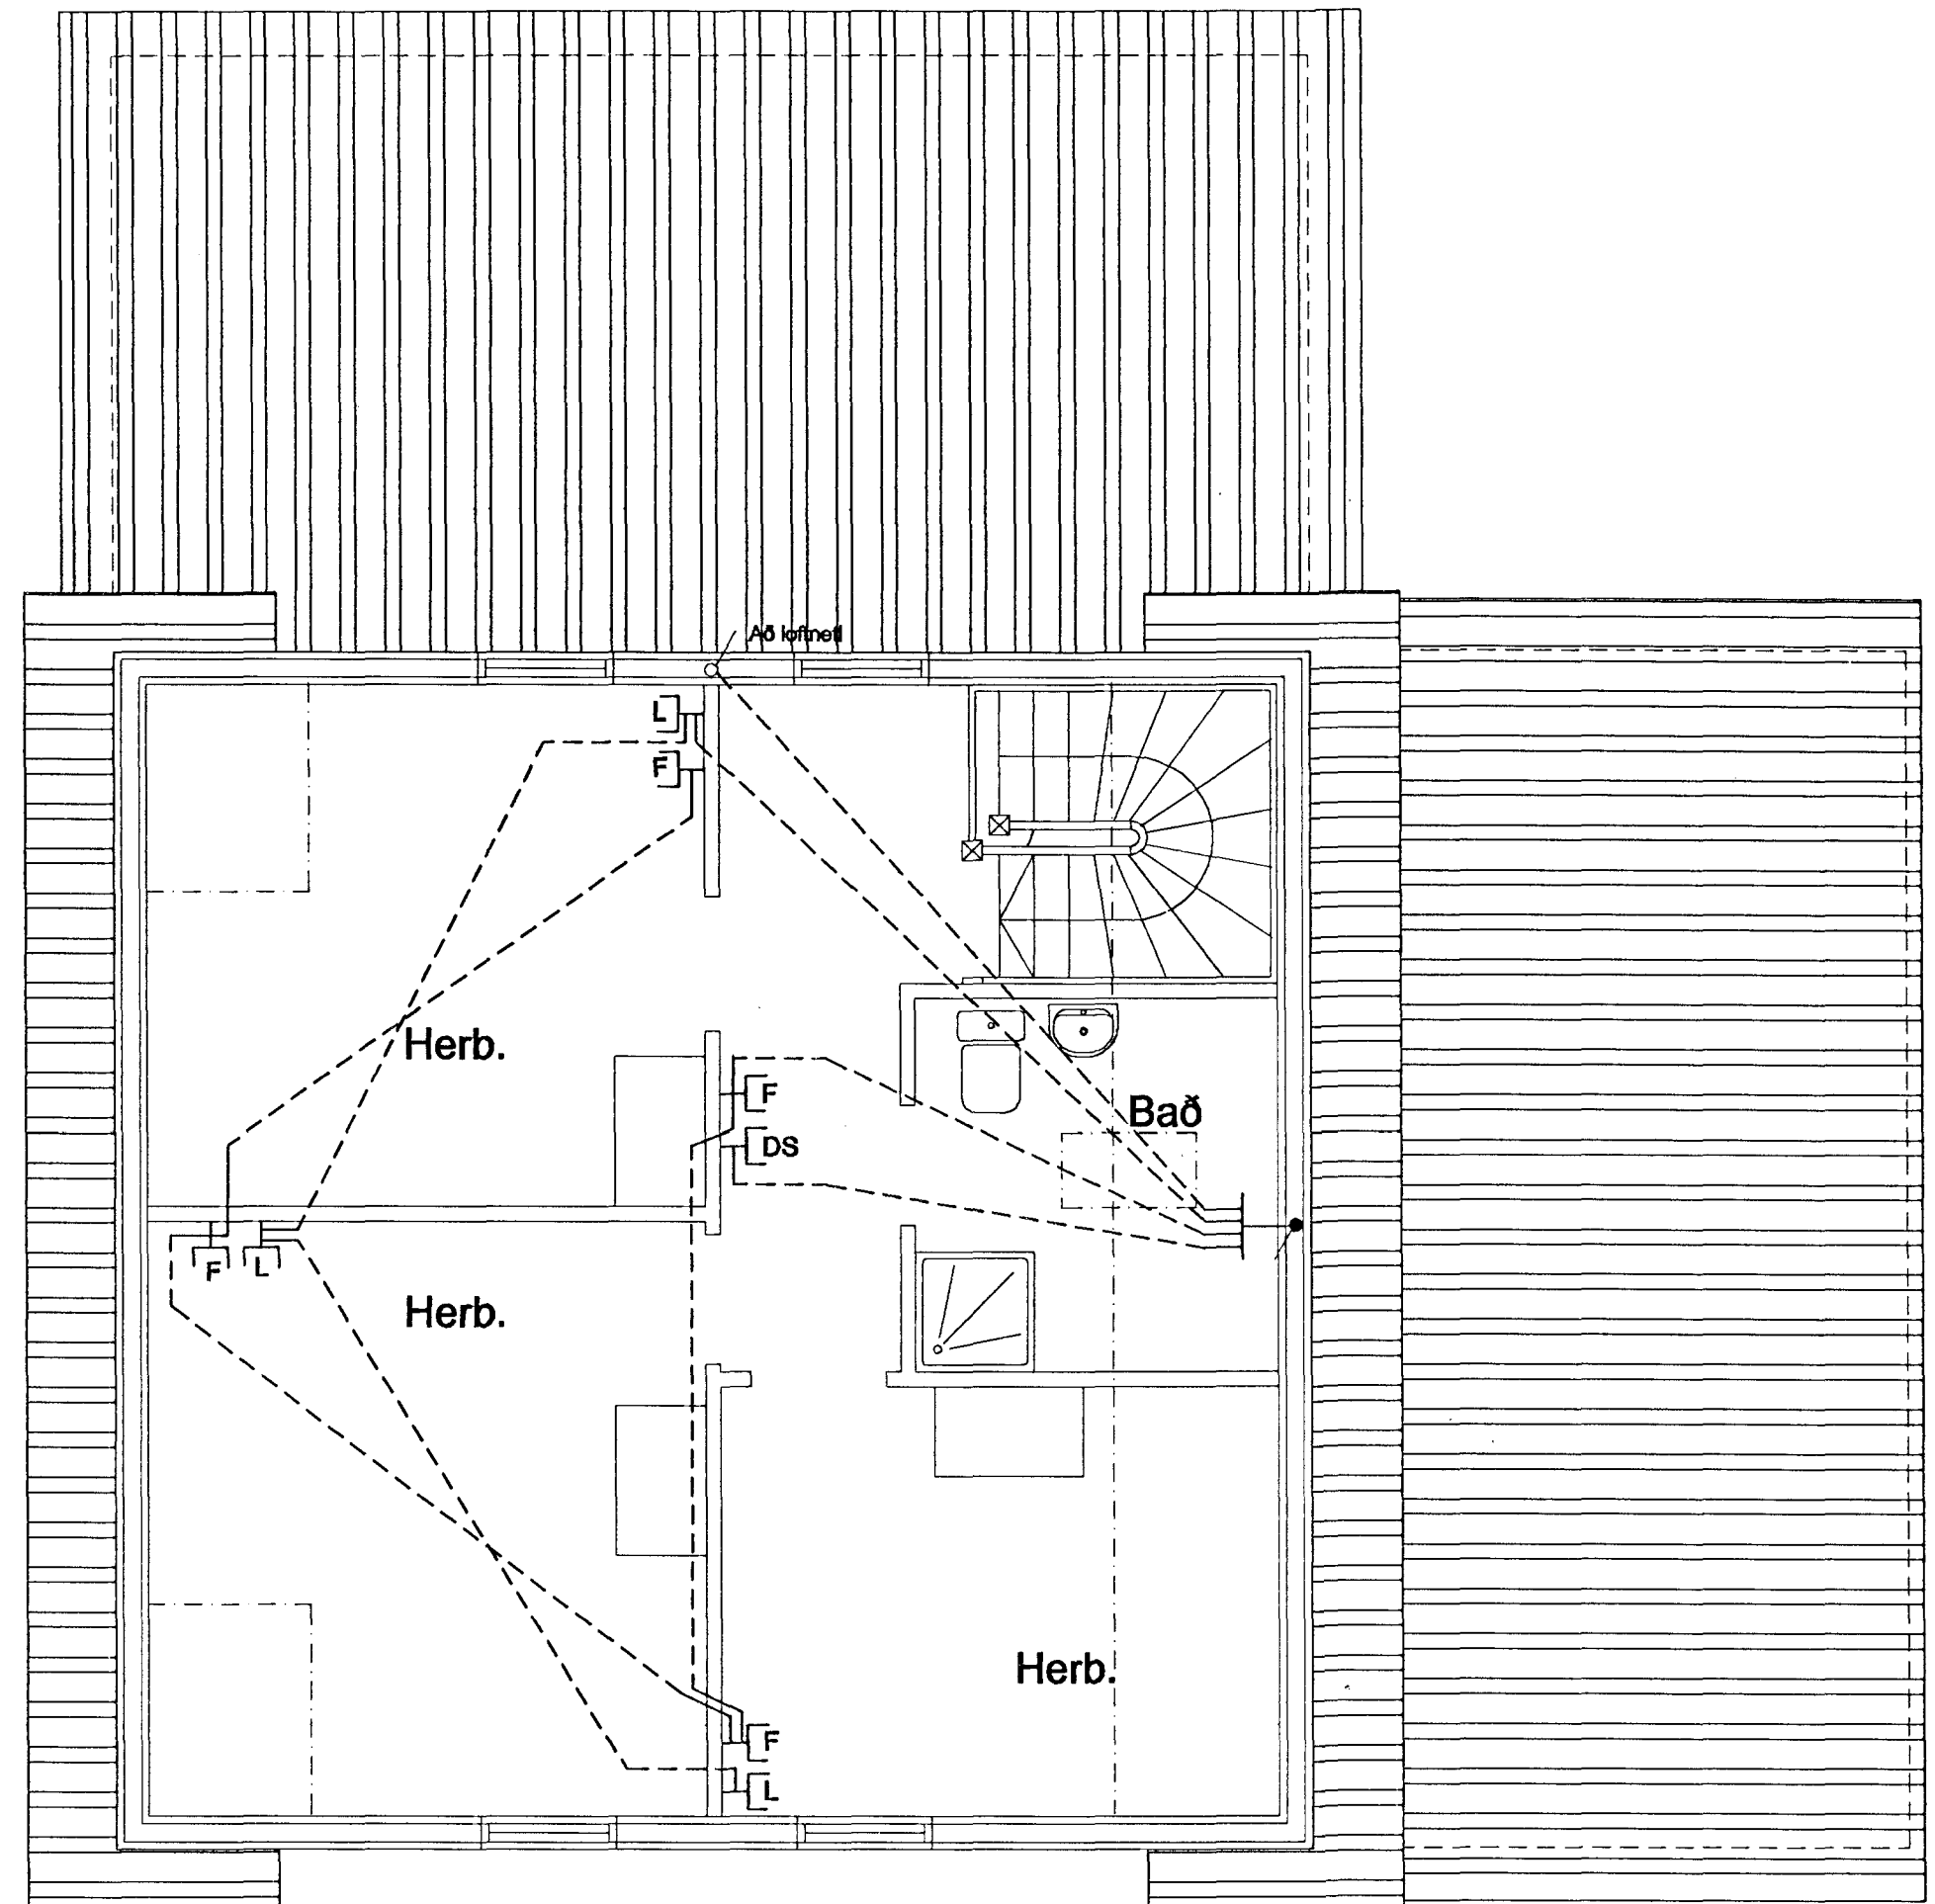

Fálkahraun 4
Smáspenna
efri hæð

Elys

Raflagnateiningar s. 565-4755 fax: 565-4831

Þórður Kristjánsson Rafv.m. kt. 040851-4969
V. Elma Cates Tætnit. kt.131155-3529

Fálkahraun 4 Hafnarfirði

Fullnaðateikning

Lágspenna
Smáspenna

Teikning nr. 213-98
Mkv: 1:50

Dagss: 13-08-98
Blað: 2 af 3

Hannað: *[Signature]*
Teiknað: *[Signature]*