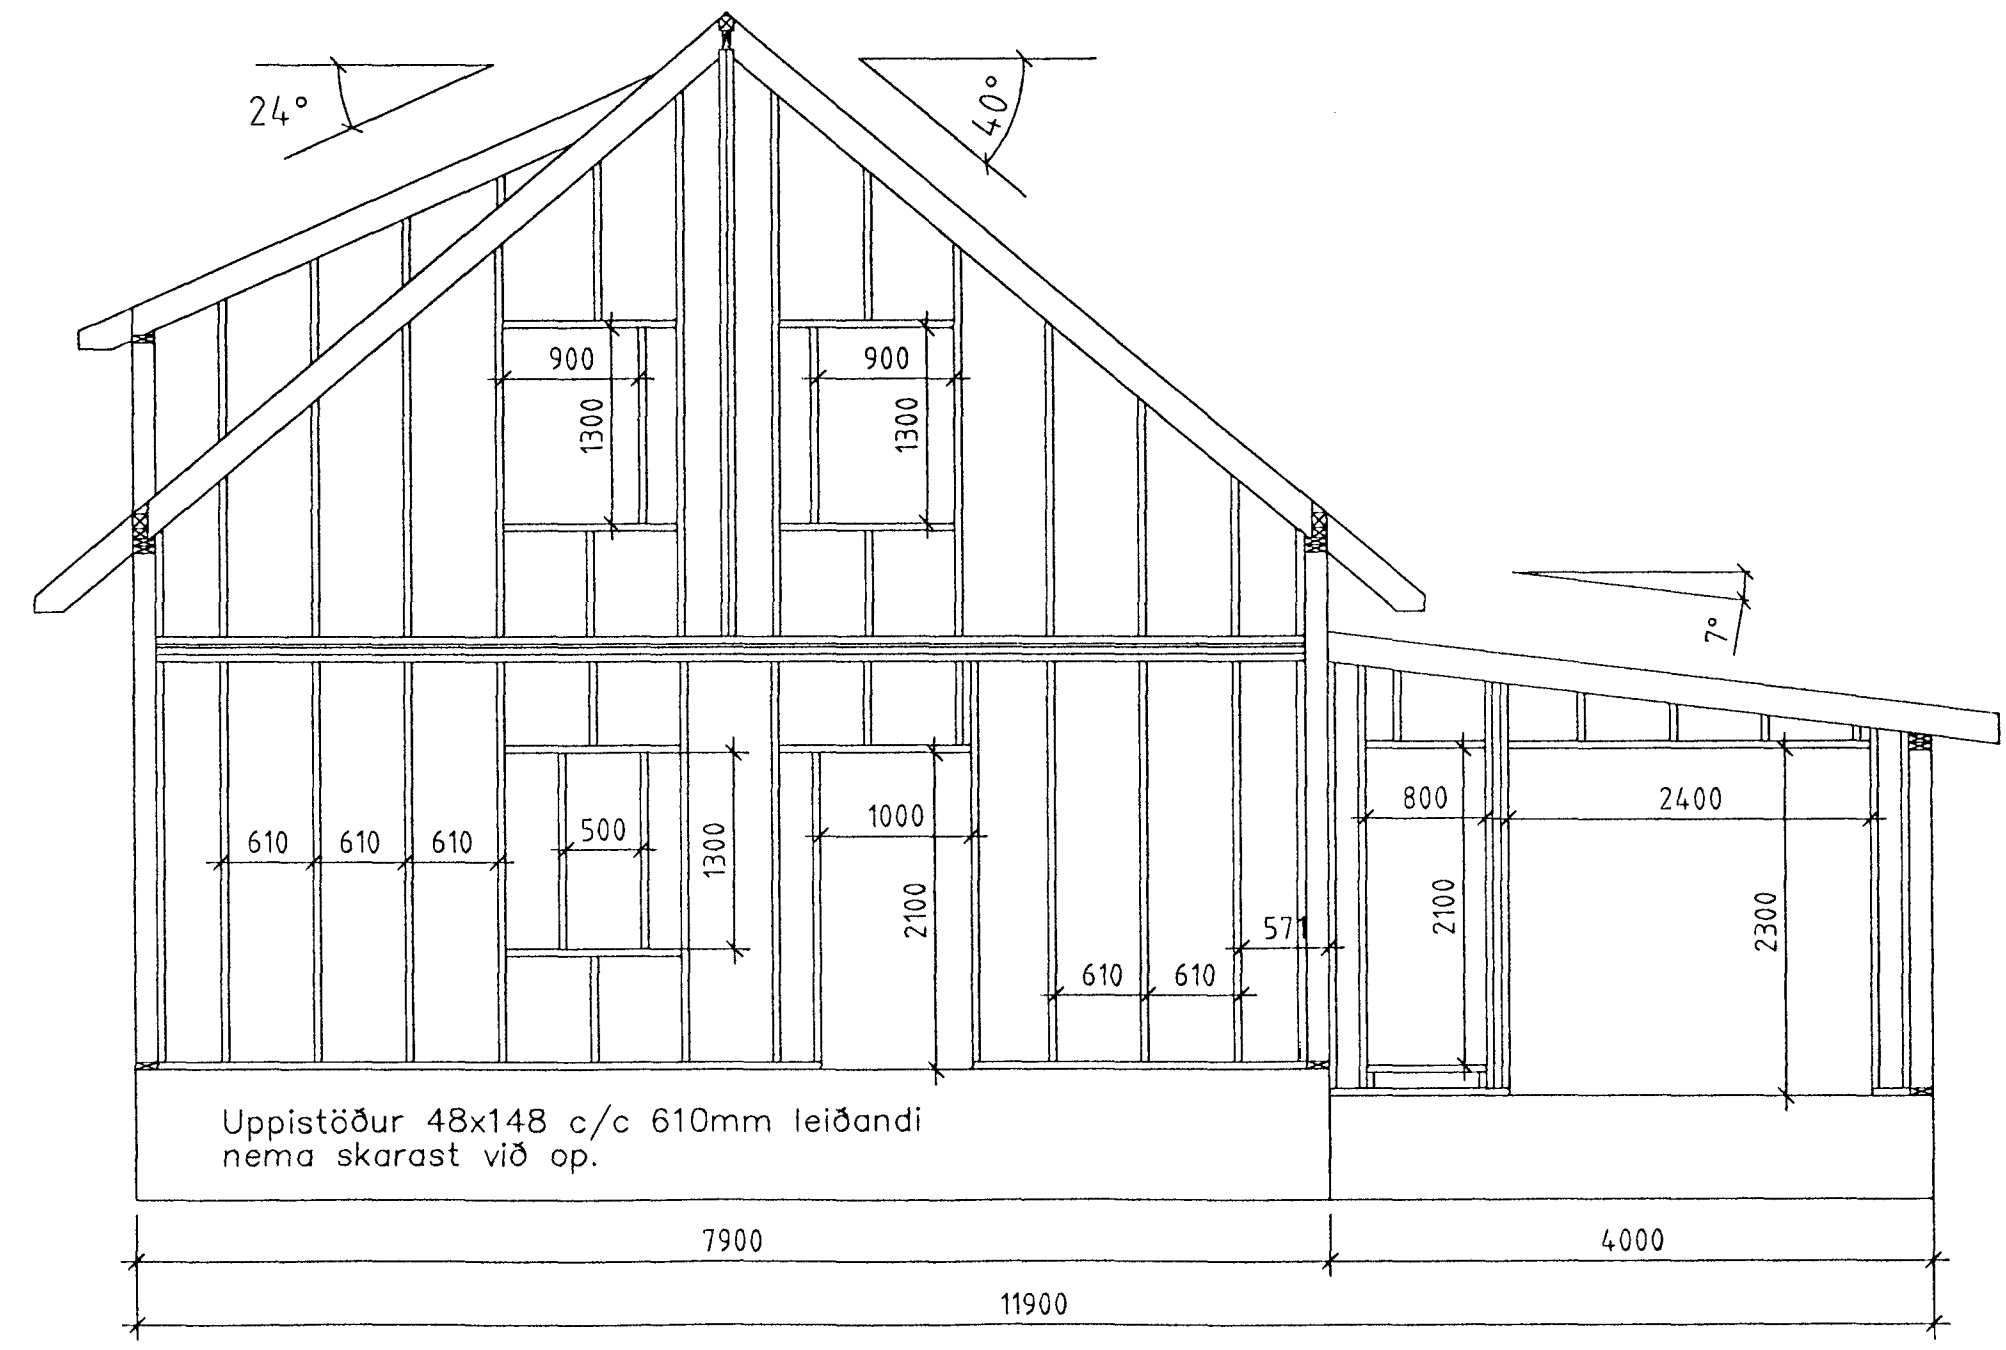

SUÐUR Mkv. 1:50

AUSTUR Mkv. 1:50

Skýringar:
 Sperrur T24 48x198mm
 Gólfbitar T24 48x222mm
 Grindaefni T18 48x148mm

Breytingar.		
Nr.:	Lýsing:	Dagss.:
01		
02		
Dagss: 26-04-99		
Kvarði: 1:50		
Hannað: STJ		Yfirfarið: STJ
Teiknað: BAR		
Teikning nr. B3.0		
Burðarvirki		
Fálkahraun 4 Hafnarfirði		
GRAVIS ehf.		
Kt:650398-3519		
Kaplahauni 15, 220 Hafnarfirði		
s:555-3783 fax:555-2873		
Stefán Jörundsson TÍÍ kt. 230145-7099		
