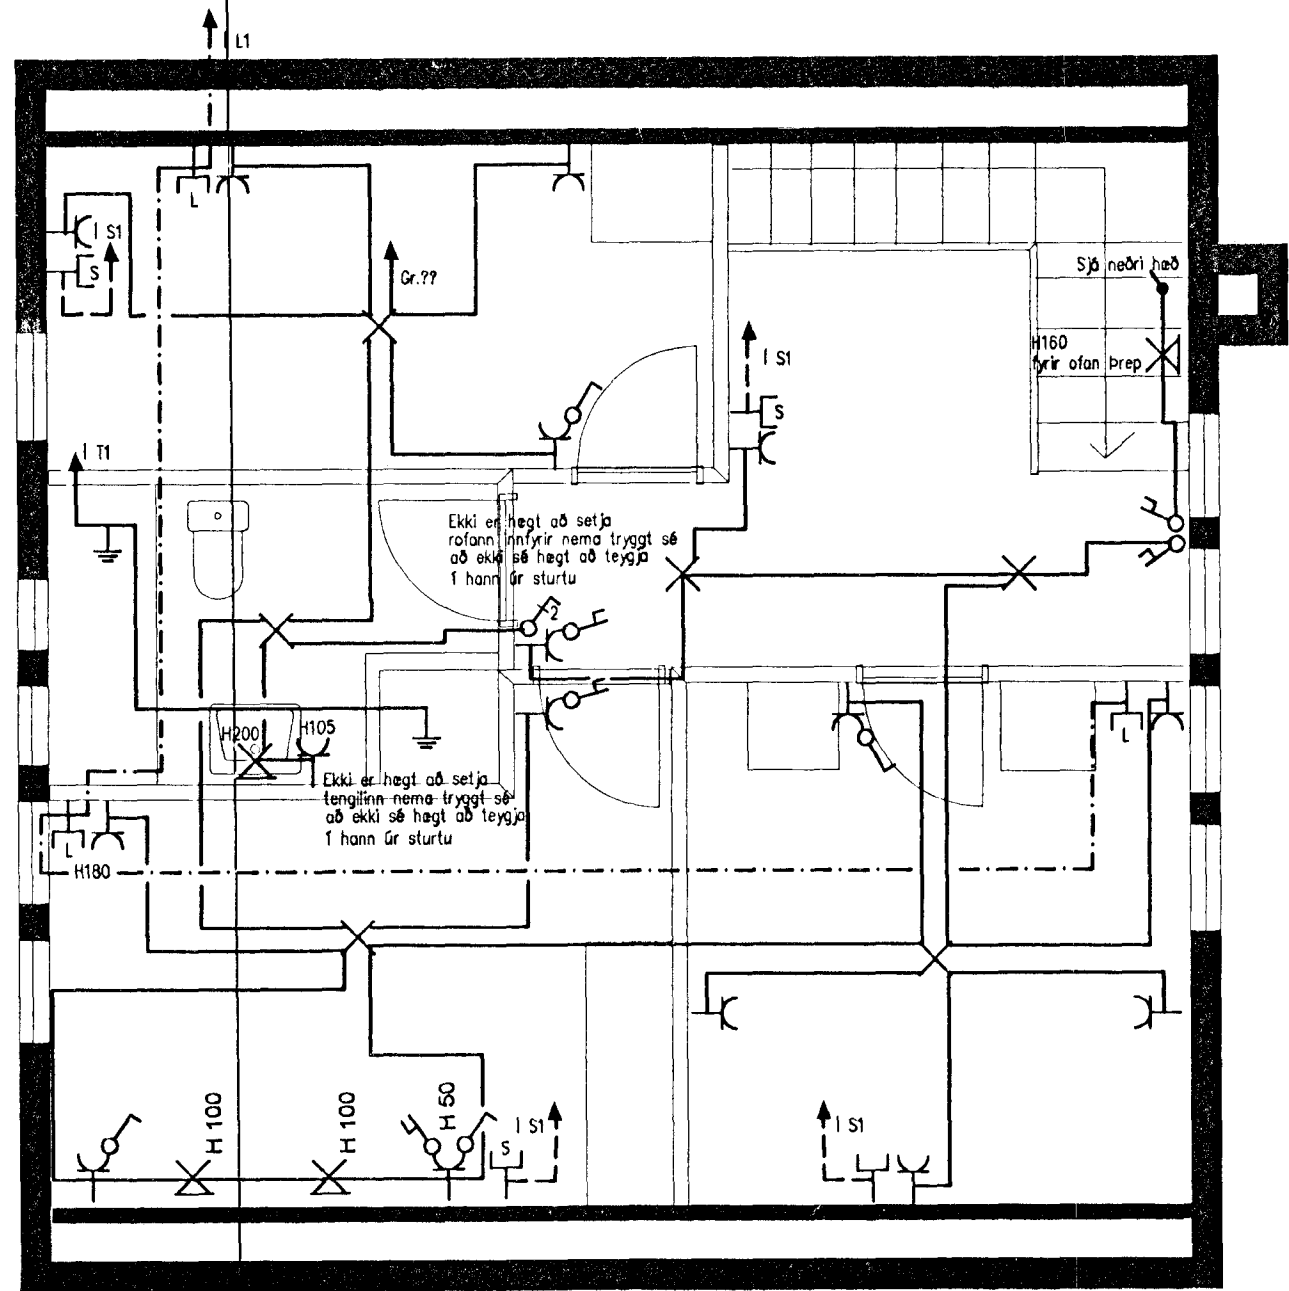

Snið

Sökkulskaut

SETJA SKAL SÖKKULSKAUT I DRUNN  
SJA NÁNARI ÚFARSLU I TEKNILEGR TENGISKILMÁLAR  
TEIKNING D 11.1998 M1

SETJA SKAL TVO VIRLASA A HVER SAMSEYTI

Grunnmynd 2. hæð

Afstöðumynd

Verkhiti		
Fálkahraun 5 220 Hafnarfirði		
Verkhiti/Verknúmer		
2.hæð, sökkulskaut, snið og afstöðumynd		
Blað.nr.	Teikningarnúmer	Kvarði
2/2	06/1998/4	1:50
Hannað	Teiknað	Dags.
SH/ÓP	SH/ÓP	25. júní 1998
Yfirfarð	Samp.	Breyting
 <b>Rafteiknistofa Sigurjóns Harðarsonar</b> Suðurbráut 16 220 Hafnarfirði sími 5651845 kl.060361-2749		