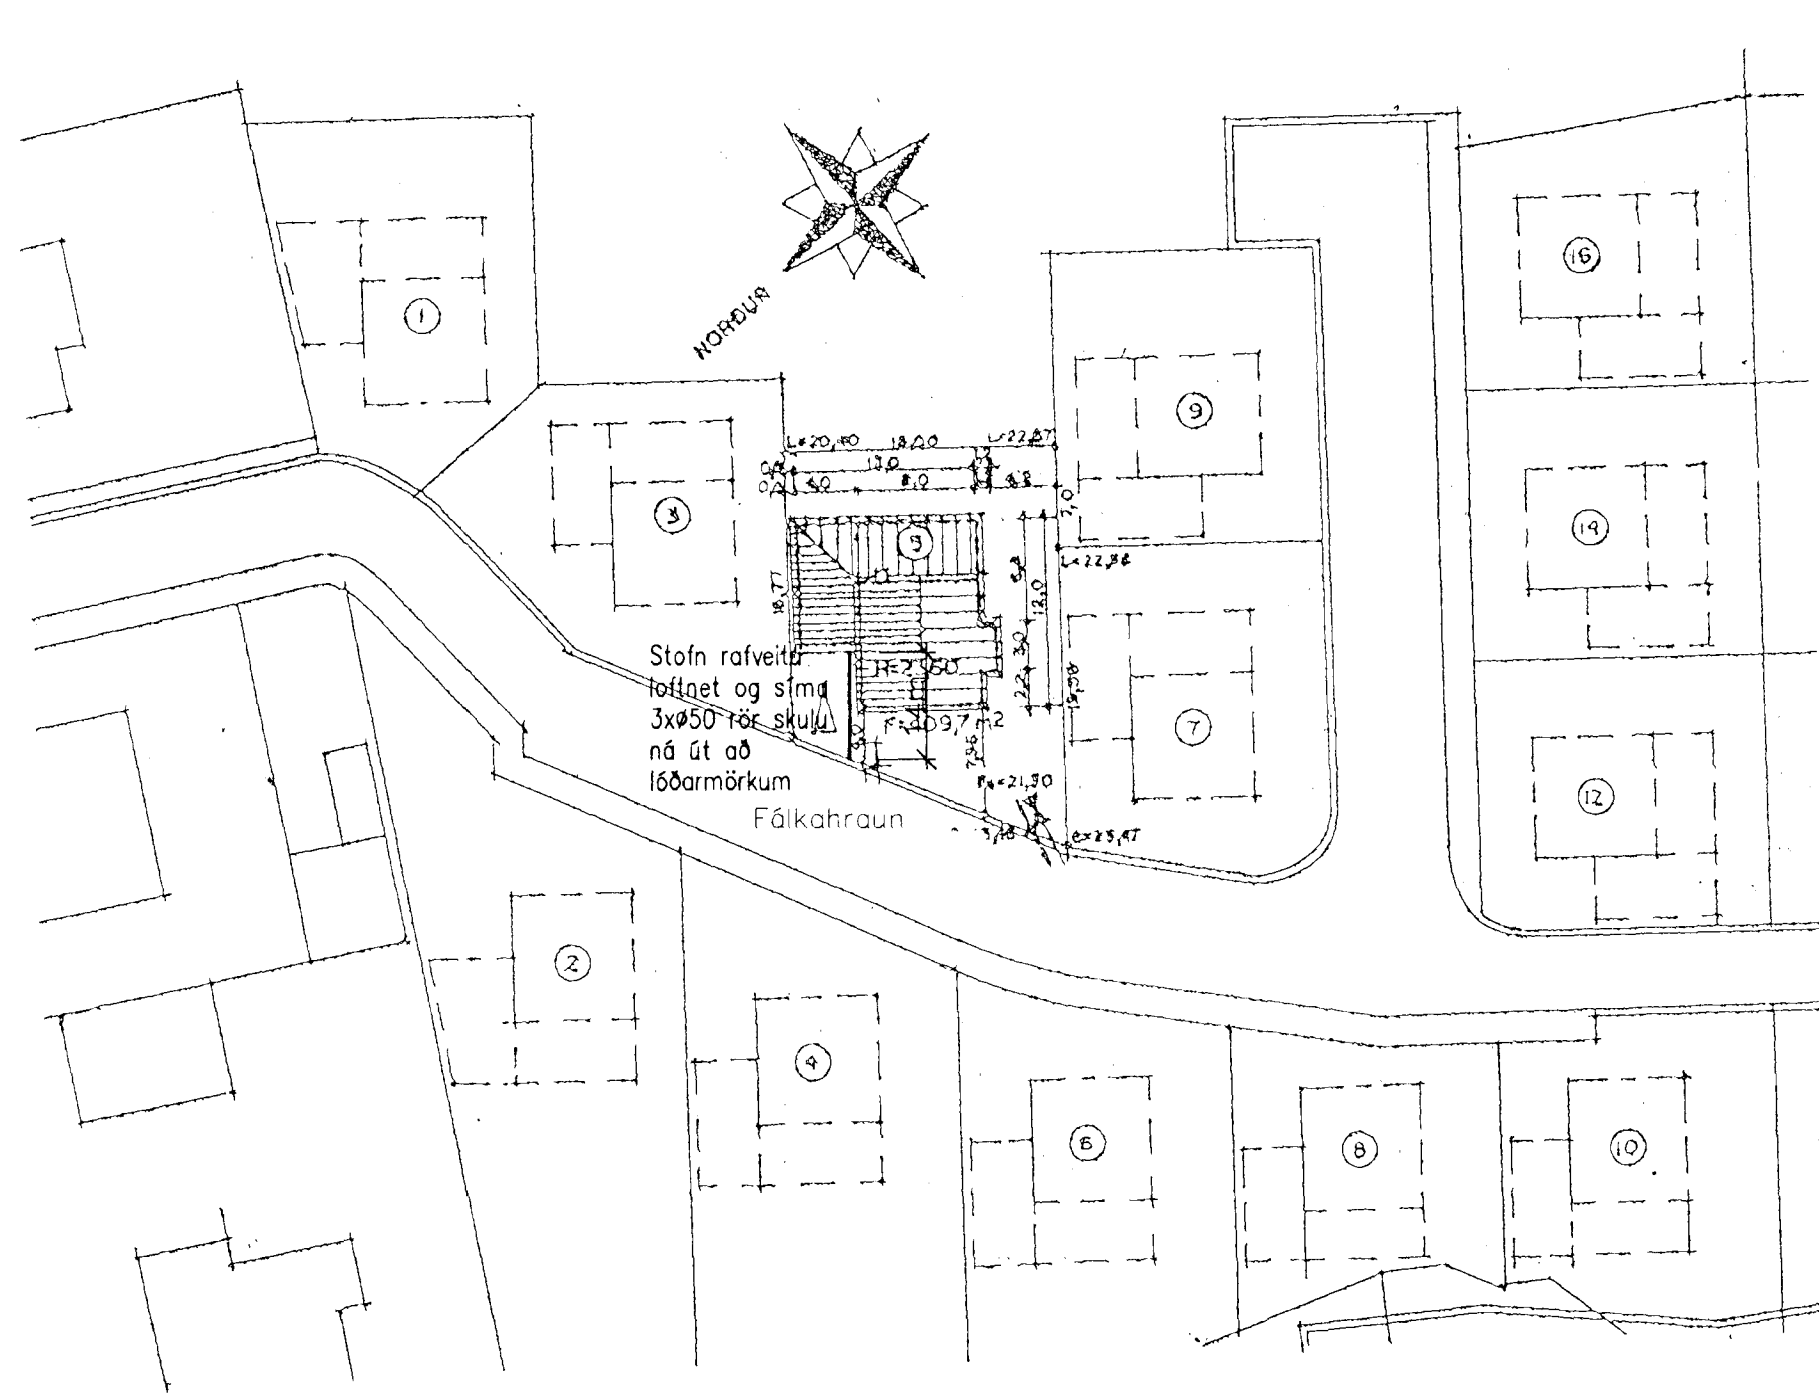

Snið

Sökkulskaut

SETJA SKAL SÖKKULSKAUT I DRUNN  
SJA NÁNARI ÚFARSLU I TEKNILEGR TENGISKILMÁLAR  
TEIKNING D 11.1998 M1

SETJA SKAL TVO VIRLASA A HVER SAMSEYTI

Grunnmynd 2. hæð

Afstöðumynd

Verkhiti		
Fálkahraun 5 220 Hafnarfirði		
Verkhiti/Verknúmer		
2.hæð, sökkulskaut, snið og afstöðumynd		
Blað.nr.	Teikningarnúmer	Kvarði
2/2	06/1998/4	1:50
Hannað	Teiknað	Dags.
SH/ÓP	SH/ÓP	25. júní 1998
Yfirfarð	Samp.	Breyting
 <b>Rafteiknistofa Sigurjóns Harðarsonar</b> Suðurbráut 16 220 Hafnarfirði sími 5651845 kl.060361-2749		