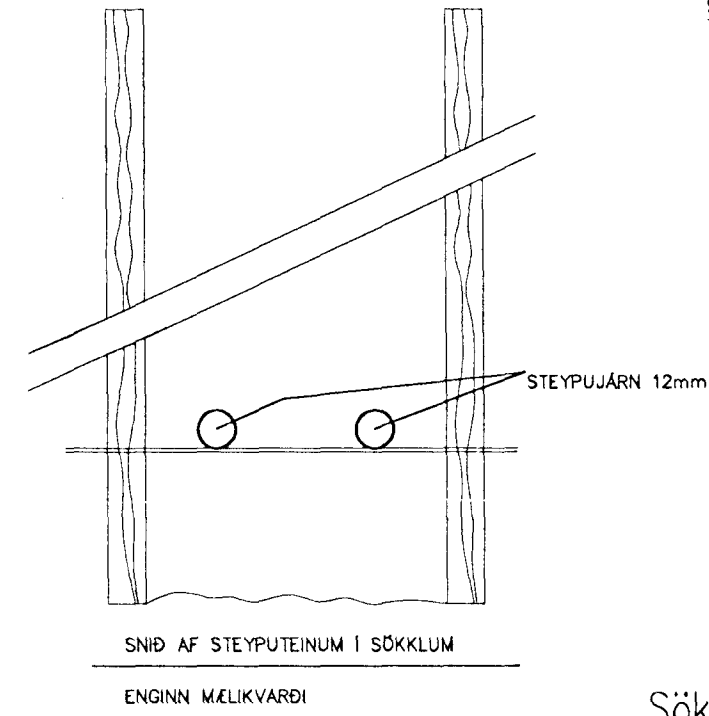

Snið

Sökkulskaut

SETJA SKAL SÖKKULSKAUT I DRUNN  
SJA NÁNARI ÚFARSLU I TEKNILEGR TENGISKILMÁLAR  
TEIKNING D 11.1998 M1

SETJA SKAL TVO VIRLASA A HVER SAMSEYTI

Grunnmynd 2. hæð

Afstöðumynd

Verkhiti		
Fálkahraun 5 220 Hafnarfirði		
Verkhiti/Verknúmer		
2.hæð, sökkulskaut, snið og afstöðumynd		
Blað.nr.	Teikningarnúmer	Kvarði
2/2	06/1998/4	1:50
Hannað	Teiknað	Dags.
SH/ÓP	SH/ÓP	25. júní 1998
Yfirfarð	Samp.	Breyting
 <b>Rafteiknistofa Sigurjóns Harðarsonar</b> Suðurbráut 16 220 Hafnarfirði sími 5651845 kl.060361-2749		