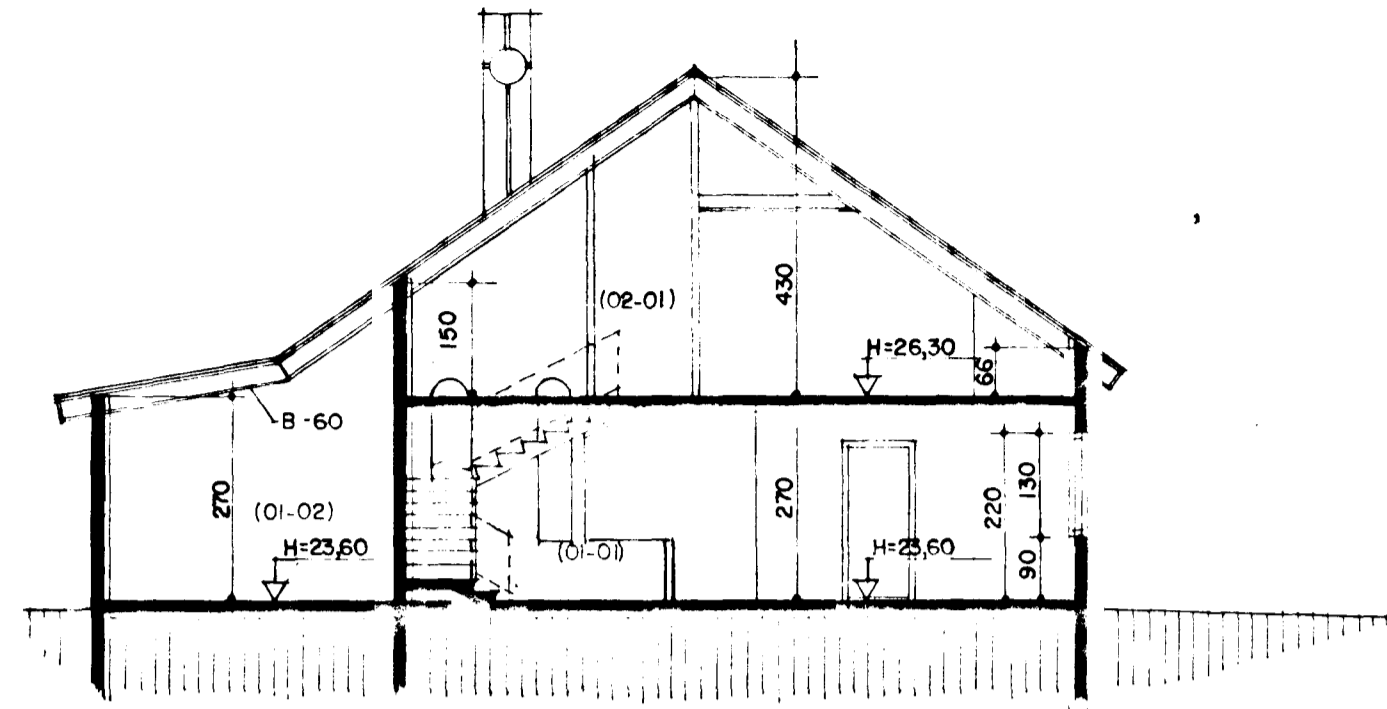

GRUNNMYND 2 HÆÐ MKV. 1:100.

SNEIÐING A-A MKV. 1:100.

SNEIÐING C-C MKV. 1:100.

SNEIÐING B-B MKV. 1:100.

Fálkakraun 5

Skráningartala: Fálkakraun 5 Hafnarfirði					Skrásetjari: Sigurður Þorvarðarson												
Landnúmer: Matshlutanúmer: 01					Kennitala: 141250-4188												
Uppskipting og lýsing					Dags: 04.03.98												
D0	D1	D2	D3	D4	Stærðir	D5M	D6	D7	D8	D9	D10a	D10b	D11	D12	D16	D17	
Lokun	Rým hæð-röð	Notkun text	Höfuð-töknir	Eignar-hald	Bornfötur m²	Minnfötur m²	Stögar m²	Op m²	Brimfötur m²	Brimfötur sk. 1.8	Sala-hæð m	Sala-hæð max	Brúttó rúm-mat m³	Nettófötur m³	Stofurarmat m²	Skipta rúm-mat m³	
		Matshluti			199.2	0.0	5.2	4.1	200.3	0.0			614.2	158.9	184.6	453.4	
		Botn											26.3				
A	01	1. hæð íbúð	N	01-01	131.6	0.0	5.2	0.0	136.8	0.0			398.4	106.6	131.6	301.7	
A	01-02	Bifreiðageymsla	B	01-01	98.5		5.2		103.7	0.0	2.70	4.00	292.4	78.9	98.5	213.0	
					33.1				33.1	0.0	2.70	4.20	106.0	27.7	33.1	86.6	
A	02	2. hæð íbúð	N	01-01	67.6	0.0	0.0	4.1	63.5	0.0			189.5	52.3	53.0	151.7	
					67.6				63.5	10.5	0.66	4.30	189.5	52.3	53.0	151.7	

1498 lip