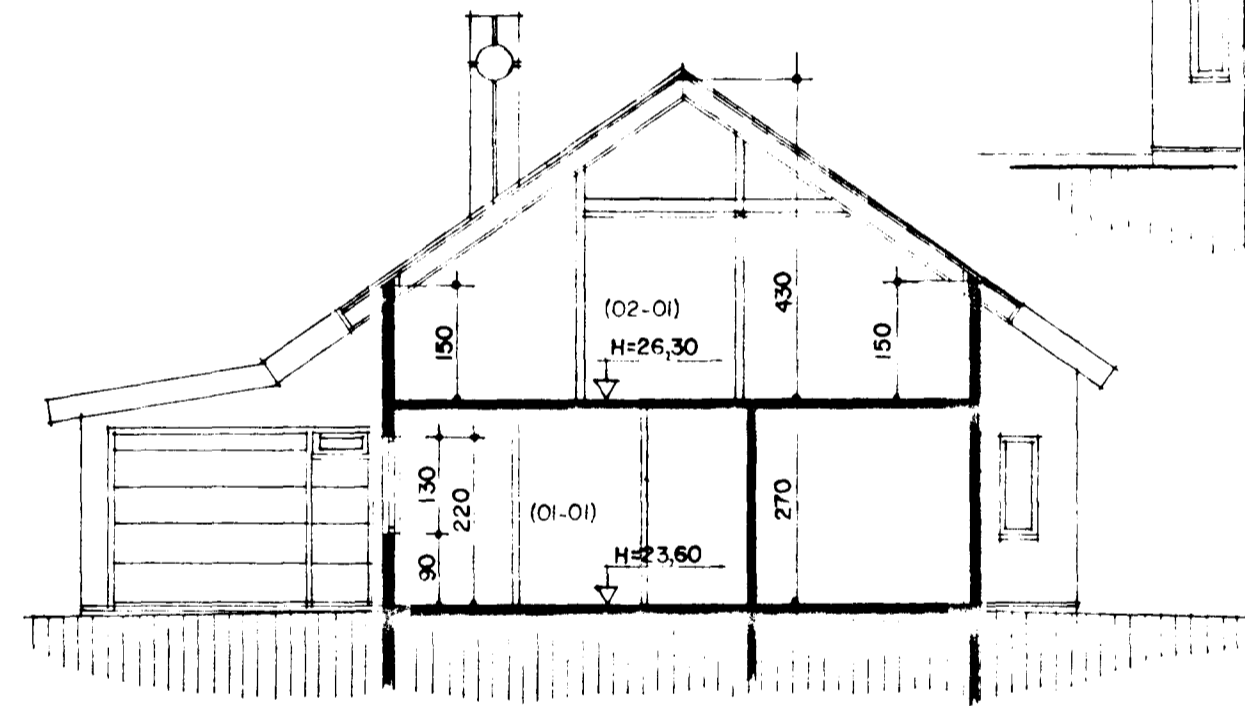

GRUNNMYND 2 HÆÐ MKV. 1:100.

SNEIÐING A-A MKV. 1:100.

SNEIÐING C-C MKV. 1:100.

SNEIÐING B-B MKV. 1:100.

Fálkakraun 5

Skráningartala: Fálkakraun 5 Hafnarfirði					Skrásetjari: Sigurður Þorvarðarson												
Landnúmer: Matshlutanúmer: 01					Kennitala: 141250-4188												
Uppskipting og lýsing					Dags: 04.03.98												
D0	D1	D2	D3	D4	Stærðir	D5M	D6	D7	D8	D9	D10a	D10b	D11	D12	D16	D17	
Lokun	Rým hæð-röð	Notkun text	Höfuð-töknir	Eignar-hald	Bornfötur m²	Minnfötur m²	Stögar m²	Op m²	Brimfötur m²	Brimfötur sk. 1.8	Sala-hæð m	Sala-hæð max	Brúttó rúm-mat m³	Nettófötur m³	Stofurarmat m²	Skipta rúm-mat m³	
		Matshluti			199.2	0.0	5.2	4.1	200.3	0.0			614.2	158.9	184.6	453.4	
		Botn											26.3				
A	01	1. hæð íbúð	N	01-01	131.6	0.0	5.2	0.0	136.8	0.0			398.4	106.6	131.6	301.7	
A	01-02	Bifreiðageymsla	B	01-01	98.5		5.2		103.7	0.0	2.70	4.00	292.4	78.9	98.5	213.0	
					33.1				33.1	0.0	2.70	4.20	106.0	27.7	33.1	86.6	
A	02	2. hæð íbúð	N	01-01	67.6	0.0	0.0	4.1	63.5	0.0			189.5	52.3	53.0	151.7	
					67.6				63.5	10.5	0.66	4.30	189.5	52.3	53.0	151.7	

1498 lip