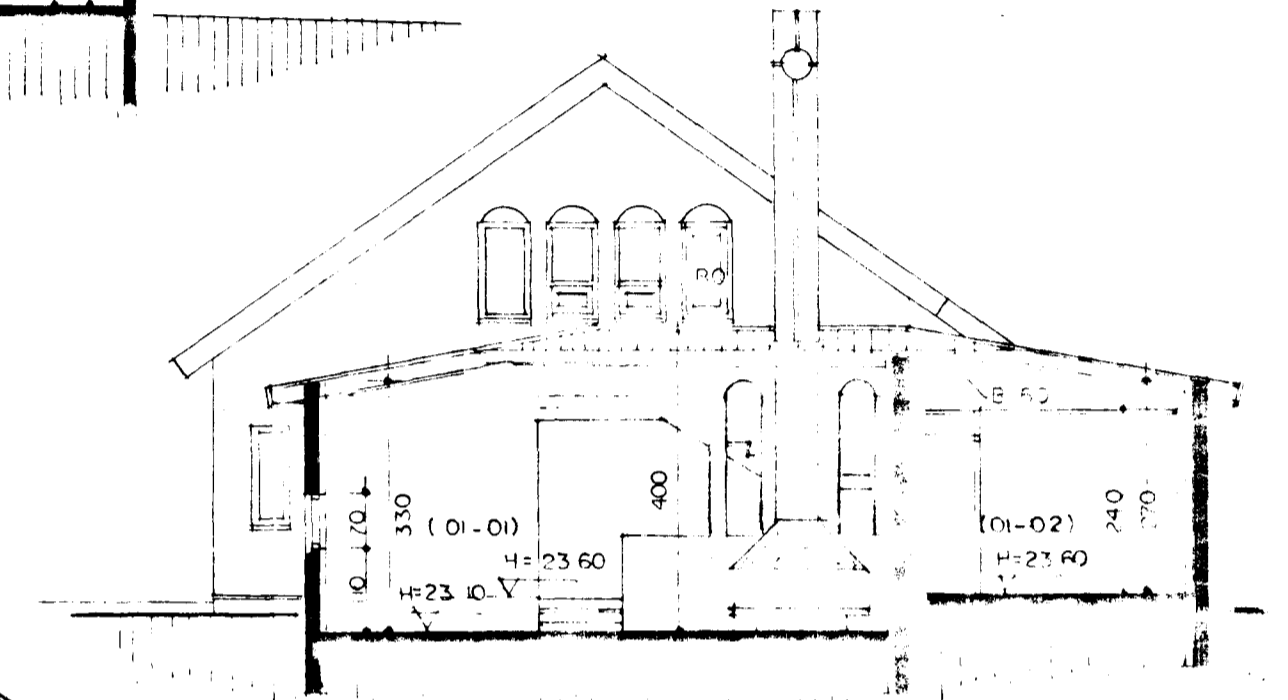

GRUNNMYND 2 HÆÐ MKV. 1:100.

SNEIÐING A-A MKV. 1:100.

SNEIÐING C-C MKV. 1:100.

SNEIÐING B-B MKV. 1:100.

Fálkakraun 5

Skráningartala: Fálkakraun 5 Hafnarfirði					Skrásetjari: Sigurður Þorvarðarson												
Landnúmer: Matshlutanúmer: 01					Kennitala: 141250-4188												
Uppskipting og lýsing					Dags: 04.03.98												
D0	D1	D2	D3	D4	Stærðir	D5M	D6	D7	D8	D9	D10a	D10b	D11	D12	D16	D17	
Lokun	Rým hæð-röð	Notkun text	Höfuð-töknir	Eignar-hald	Bornfötur m²	Minnfötur m²	Stögar m²	Op m²	Brimfötur m²	Brimfötur sk. 1.8	Sala-hæð m	Sala-hæð max	Brúttó rúm-mat m³	Nettófötur m³	Stofurarmat m²	Skipta rúm-mat m³	
		Matshluti			199.2	0.0	5.2	4.1	200.3	0.0			614.2	158.9	184.6	453.4	
		Botn											26.3				
A	01	1. hæð íbúð	N	01-01	131.6	0.0	5.2	0.0	136.8	0.0			398.4	106.6	131.6	301.7	
A	01-02	Bifreiðageymsla	B	01-01	98.5		5.2		103.7	0.0	2.70	4.00	292.4	78.9	98.5	213.0	
					33.1				33.1	0.0	2.70	4.20	106.0	27.7	33.1	86.6	
A	02	2. hæð íbúð	N	01-01	67.6	0.0	0.0	4.1	63.5	0.0			189.5	52.3	53.0	151.7	
					67.6				63.5	10.5	0.66	4.30	189.5	52.3	53.0	151.7	