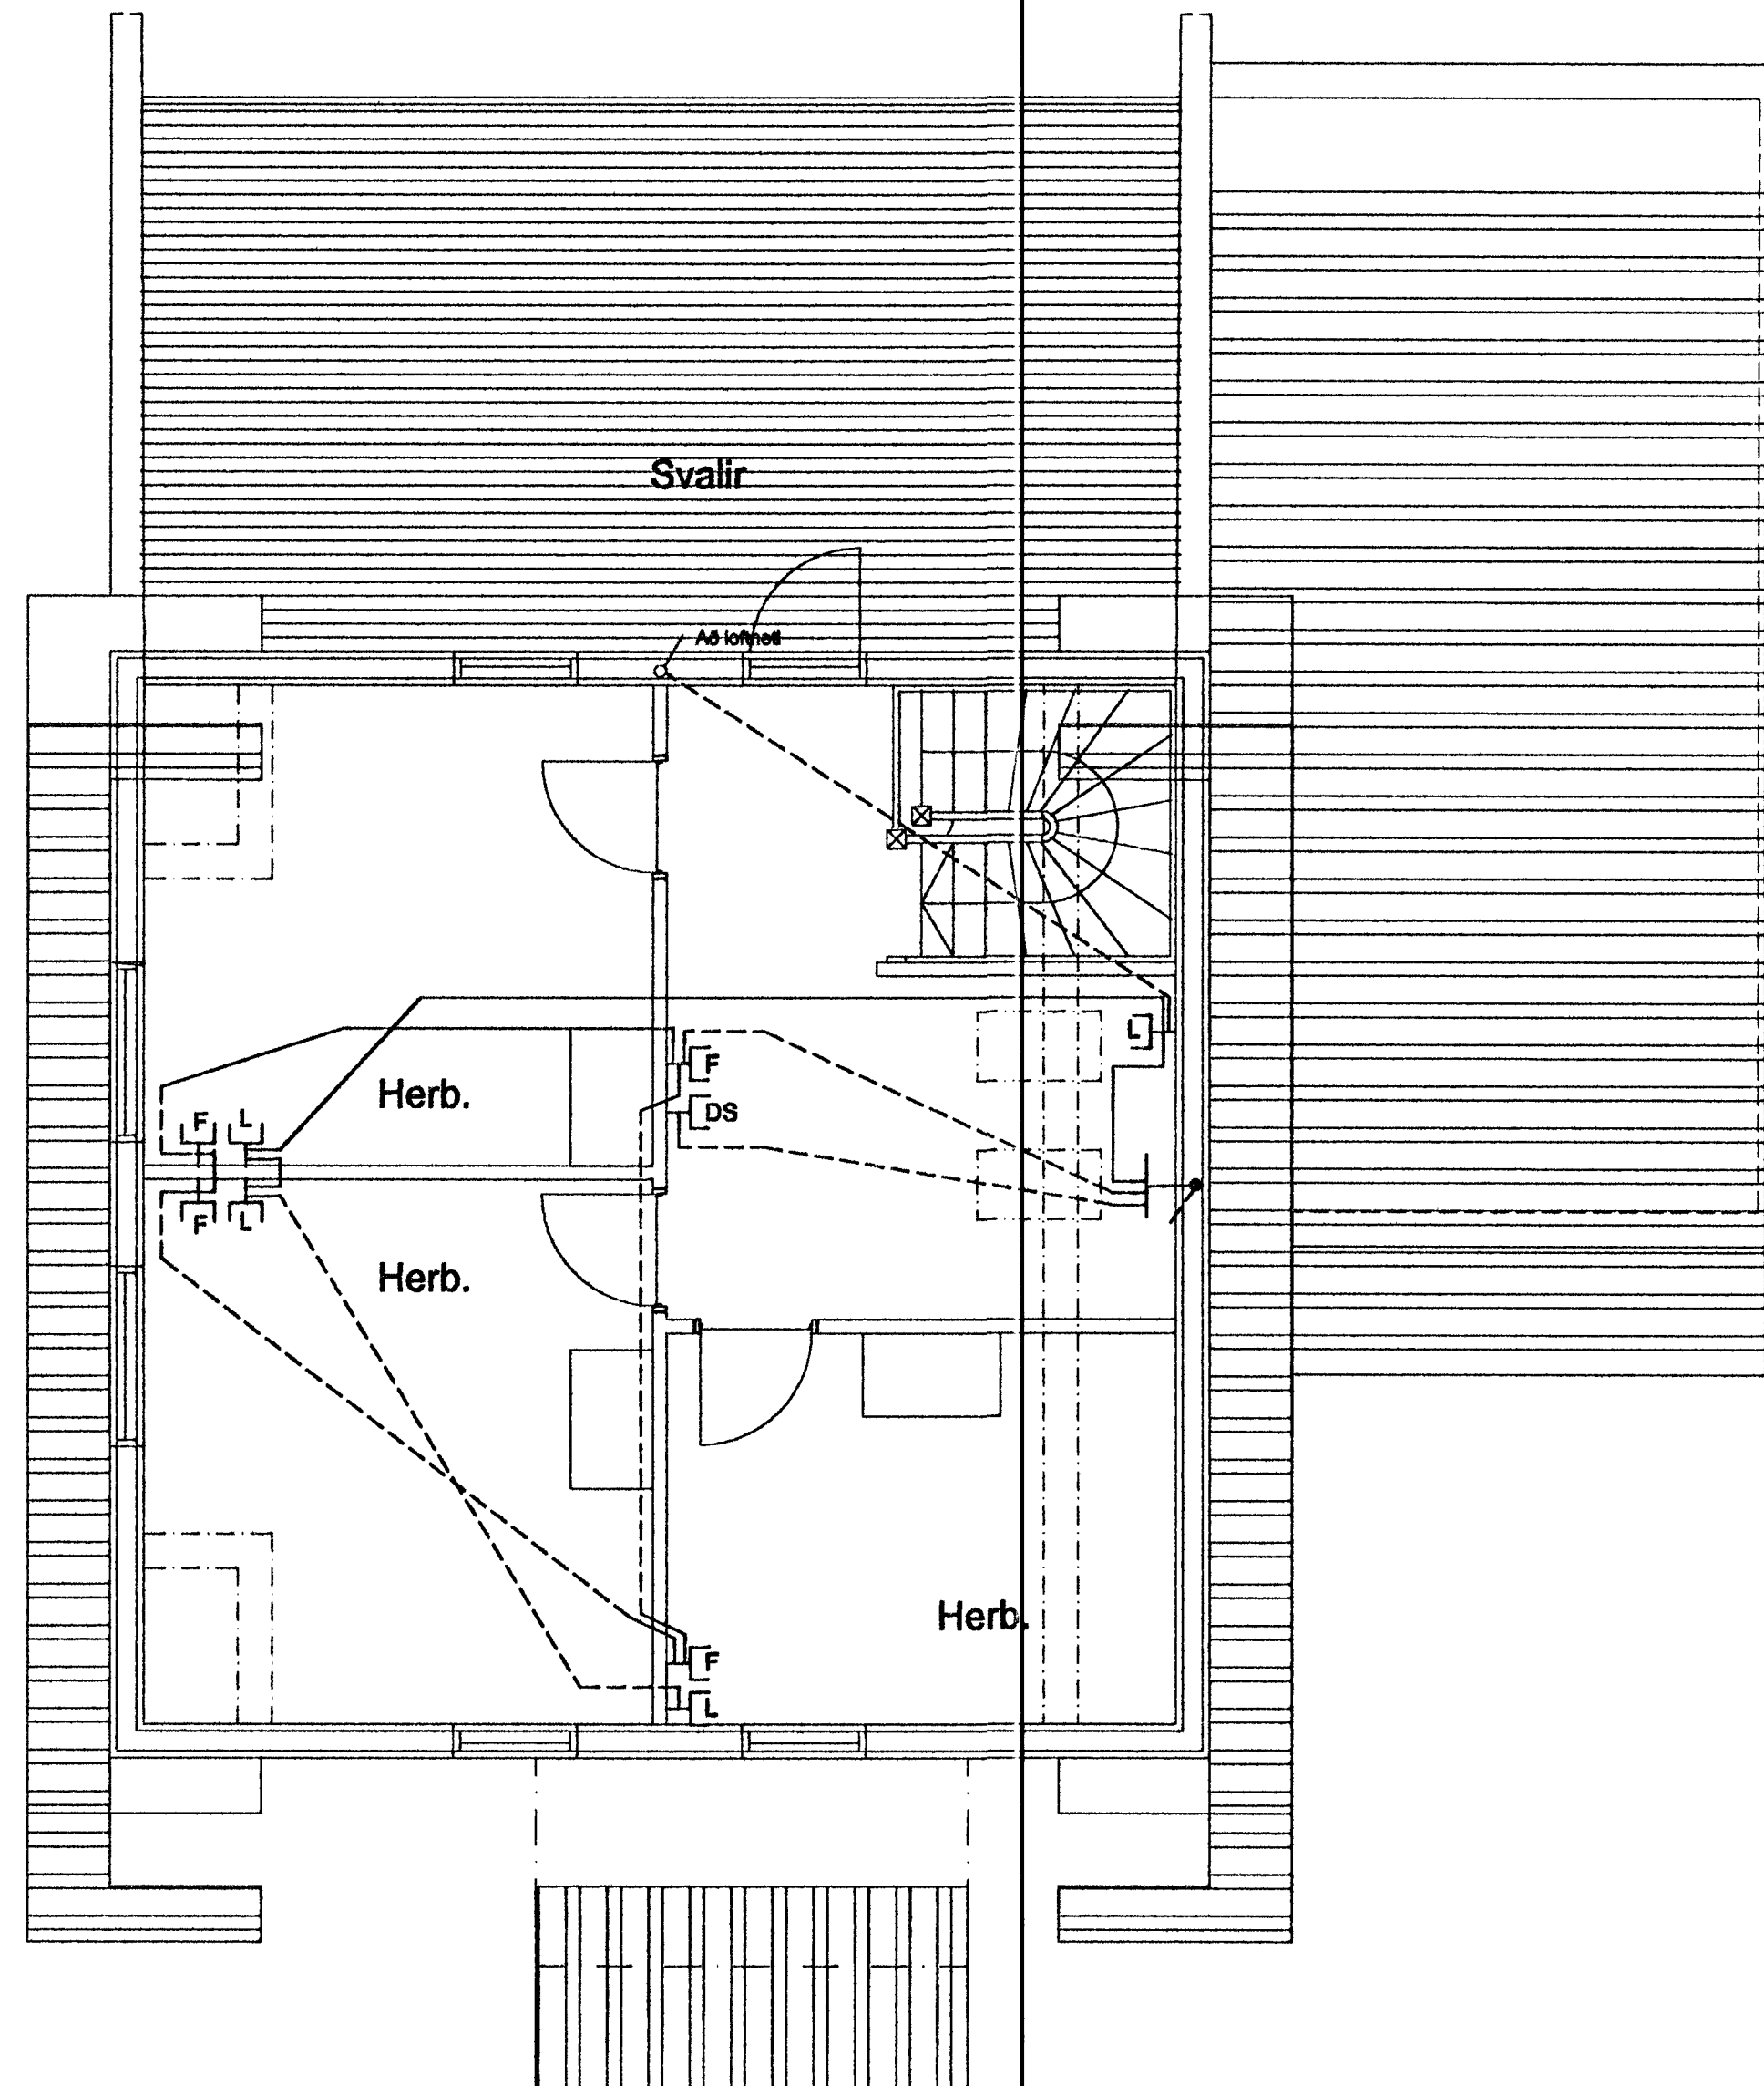

Fálkakraun 6
Lágspenna
neðri hæð

2. HÆÐ

Fálkakraun 6
Smáspenna
neðri hæð

2. HÆÐ

Elys
Raflagnateiningar

Reykjavíkurvegi 60 Hafn.
s. 565-4755 fax: 555-4959

Þórður Kristjánsson Rafv.m. kt. 040851-4969
V. Elma Cates Tætnit. kt.131155-3529

Fálkakraun 6 Hafnarfirði

Fullnaðateikning

Lágspenna
Smáspenna

Breytt: 18-07-99

Teikning nr: 214-98
Mkv: 1:50

Dagss: 24-08-98
Blað: 2 af 3

Hannað:
Teiknað: