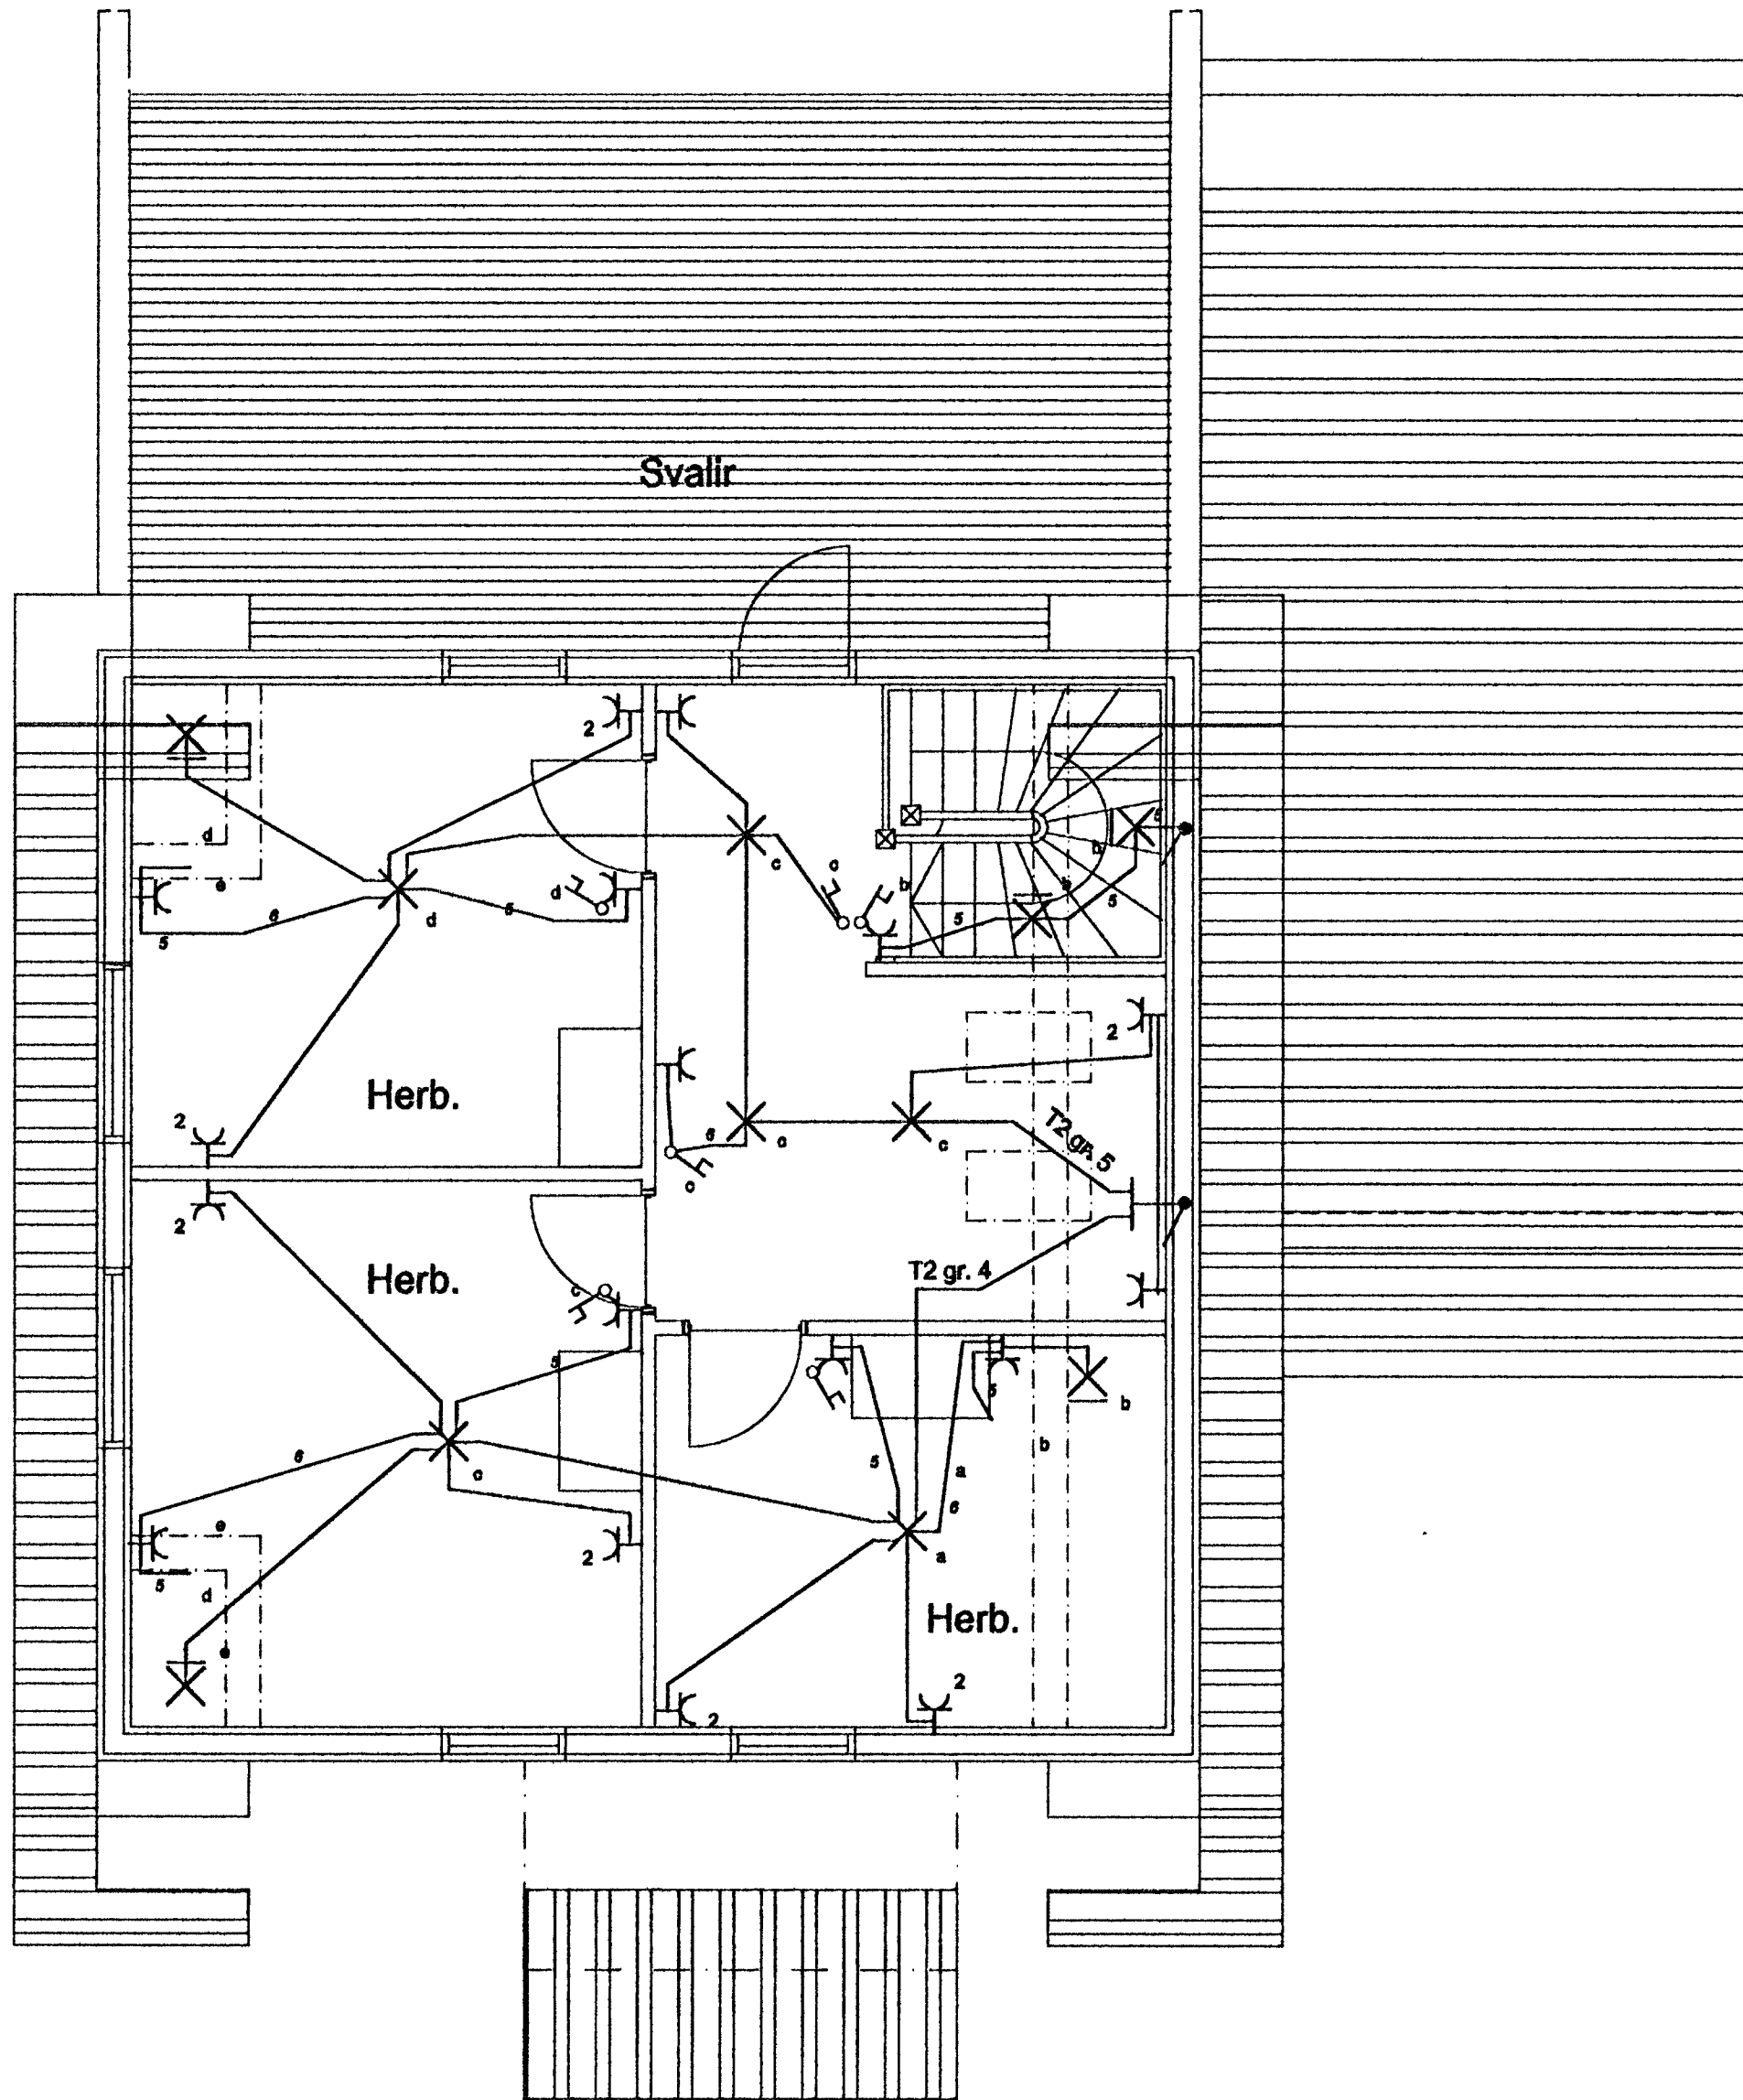

Fálkakraun 6
Lágspenna
neðri hæð

2. HÆÐ

Fálkakraun 6
Smáspenna
neðri hæð

2. HÆÐ

Elys
Raflagnateiningar

Reykjavíkurvegi 60 Hafn.
s. 565-4755 fax: 555-4959

Þórður Kristjánsson Rafv.m. kt. 040851-4969
V. Elma Cates Tætnit. kt.131155-3529

Fálkakraun 6 Hafnarfirði

Fullnaðateikning

Lágspenna
Smáspenna

Breytt: 18-07-99

Teikning nr: 214-98
Mkv: 1:50

Dagss: 24-08-98
Blað: 2 af 3

Hannað:
Teiknað: