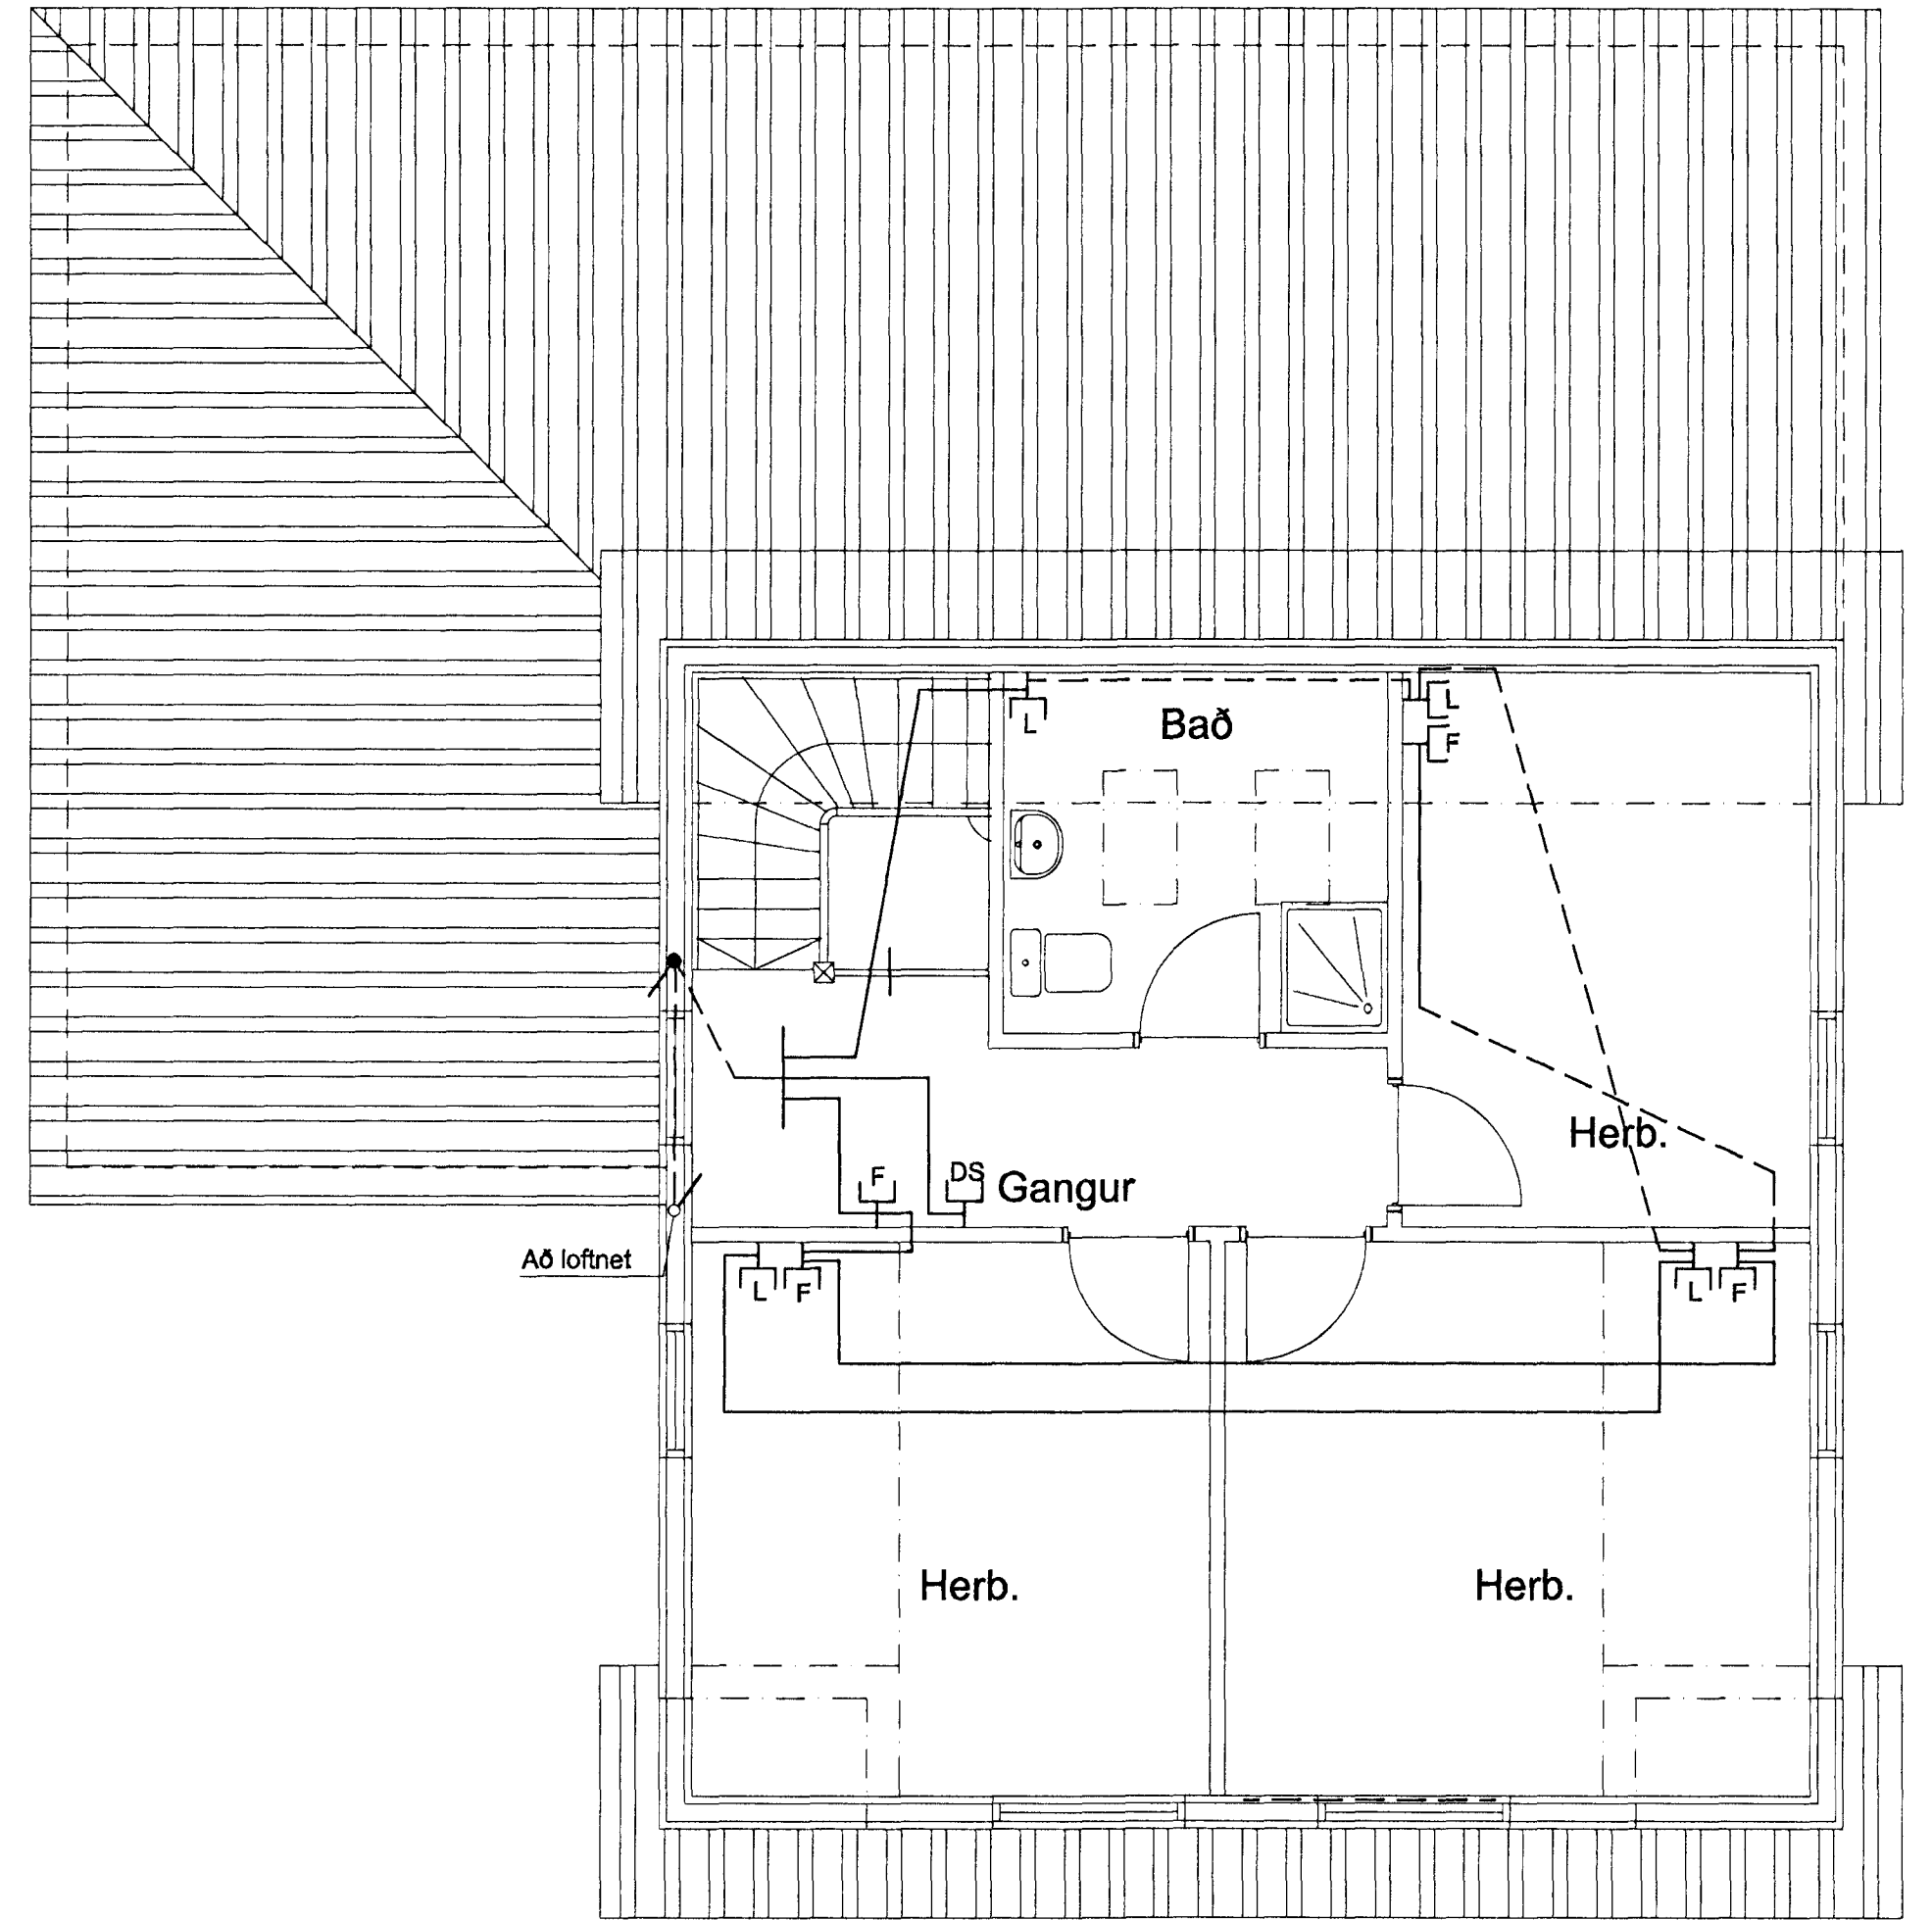

Kjóahraun 18
Lágspenna
efri hæð

Kjóahraun 18
Smáspenna
efri hæð

Elys Reykjavíkurvegi 60 Hafn. Póður Kristjánsson Rafv.m. kt. 040851-4969
Raflagnateiningar s. 565-4755 fax: 565-4959 V. Elma Cates Tætnit. kt.131155-3529

Fálkakraun 7 Hafnarfirði Fullnaðateikning

Grunnmynd 2 hæð
Lágspenna
Smáspenna

Teikning nr: 371-99	Dagss: 10-08-99	Hannað:
Mkv: 1:50	Blað: 2 af 3	Teiknað: vec