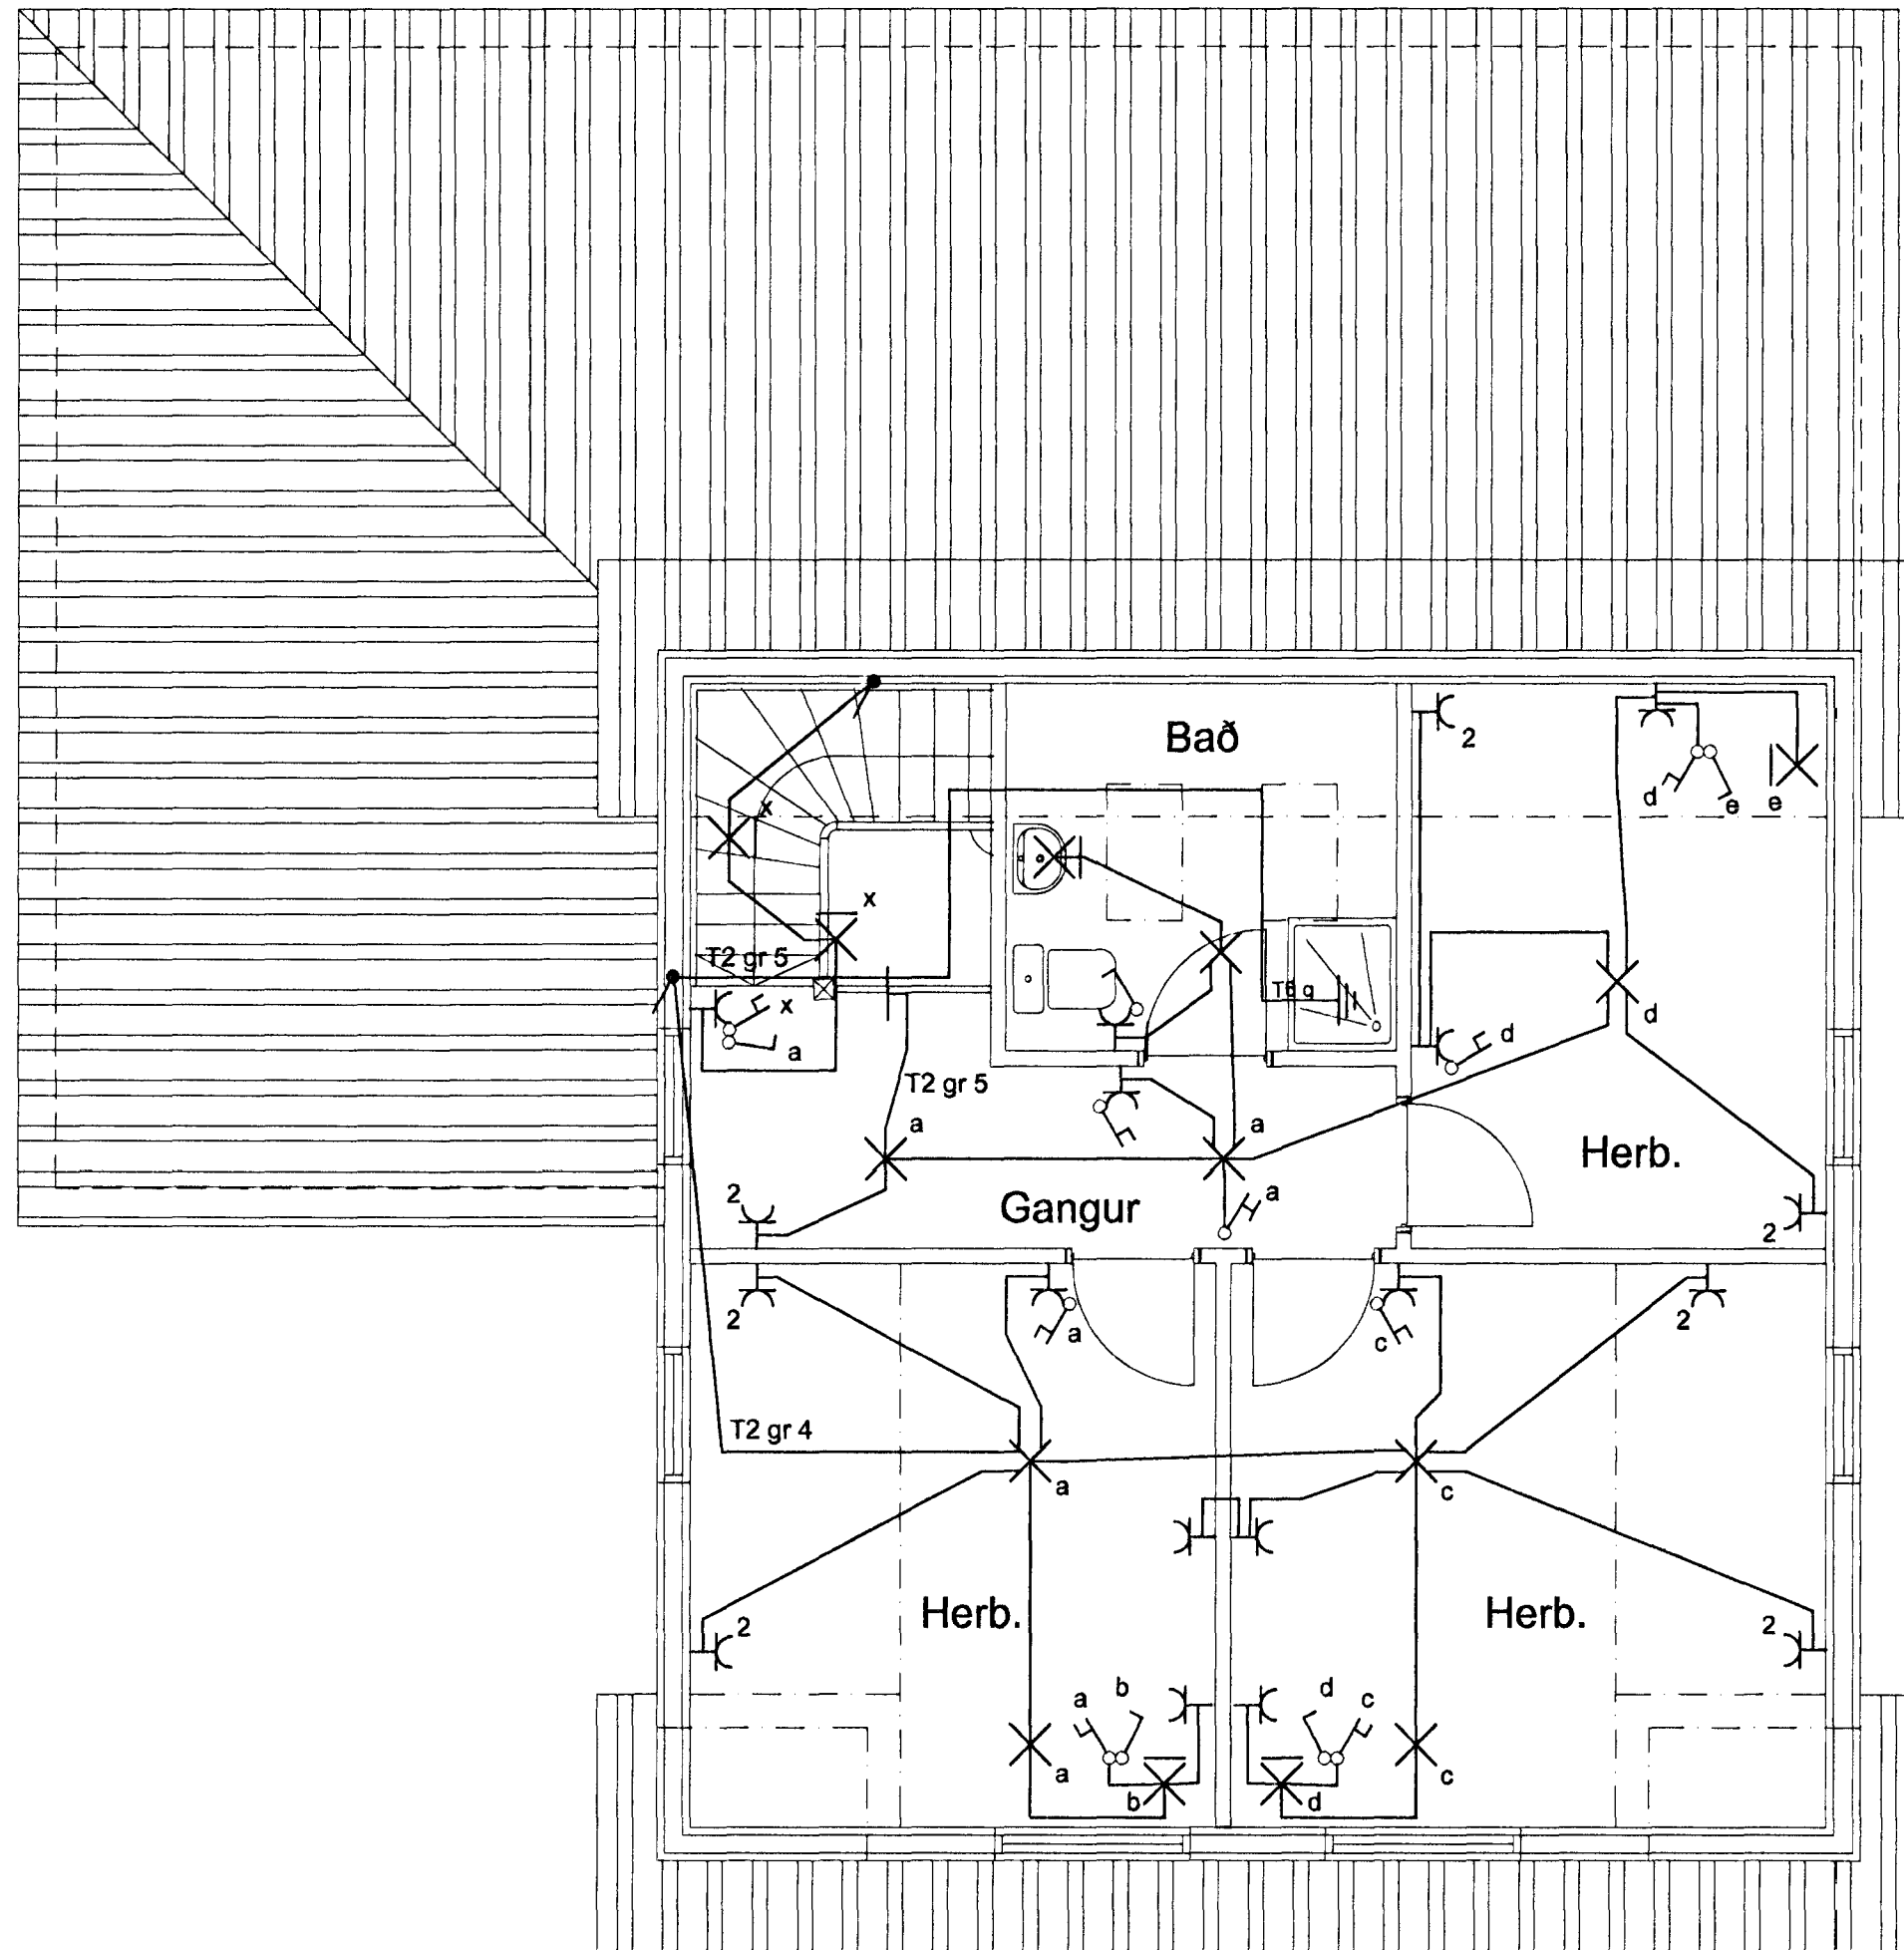

Kjóahraun 18
Lágspenna
efri hæð

Kjóahraun 18
Smáspenna
efri hæð

Elys Reykjavíkurvegi 60 Hafn. Póður Kristjánsson Rafv.m. kt. 040851-4969
Raflagnateiningar s. 565-4755 fax: 565-4959 V. Elma Cates Tætnit. kt.131155-3529

Fálkakraun 7 Hafnarfirði Fullnaðateikning

Grunnmynd 2 hæð
Lágspenna
Smáspenna

Teikning nr: 371-99	Dagss: 10-08-99	Hannað:
Mkv: 1:50	Blað: 2 af 3	Teiknað: vec